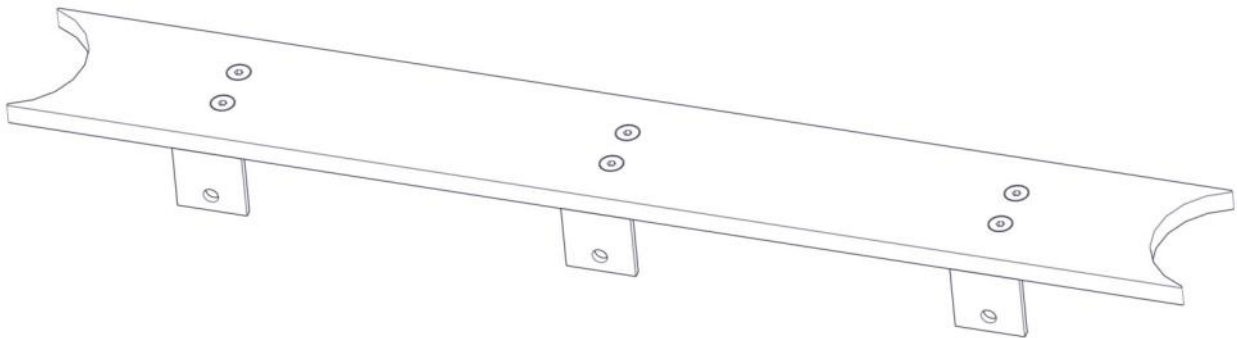

**Monteringsanvisning****Assembly Instructions****Monteringsanvisning**

Produkt nr. / Product no. / Produkt nr.

06-201-011K**Spectrum blue**

Ord. nr. _____

Dato. _____

Sign. _____

**søve**

Søve AS
Grønnvoldveien 290
3830 Ulefoss - Norway
Tlf: +47 35 94 65 65
www.sove.no

**søve**

Søve AB
EA Rosengrensgatan 32
421 31 Västra Frölunda
Phone: +46 (0)31 773 97 00
www.sove.se

Boltepakker for / Boltpackage for / Bultpaket för

Sign. _____

Spectrum blue 06-201-011K	Navn	Artnr/ dimensjon	Ant	Lev
	Kjøkken tetting mellom stolper	06-201-011	1	
	Vinkel 50x50x50x5 11mm hull	04-070-050	6	
	Unbrako M8x30 Forsenket hode	04-034-030	12	
	Skive M8	04-050-008	12	
	Låsemutter M8	04-040-008	12	

Part Name	Article nr.	Qty
Unbrako skrue M8x30 forsenket hode	04-034-030	6
Låsemutter M8	04-040-008	6
Skive M8	04-050-008	6
Vinkel 50x50x50x5 11mm hull	04-070-050	6
Kjøkken tetting mellom stolper	06-201-011	1

Boltepakker for / Boltpackage for / Bultpaket för

Sign. _____

Spectrum blue 06-201-011K	Navn	Artnr/ dimensjon	Ant	Lev
	Kjøkken tetting mellom stolper	06-201-011	1	
	Vinkel 50x50x50x5 11mm hull	04-070-050	6	
	Unbrako M8x30 Forsenket hode	04-034-030	12	
	Skive M8	04-050-008	12	
	Låsemutter M8	04-040-008	12	