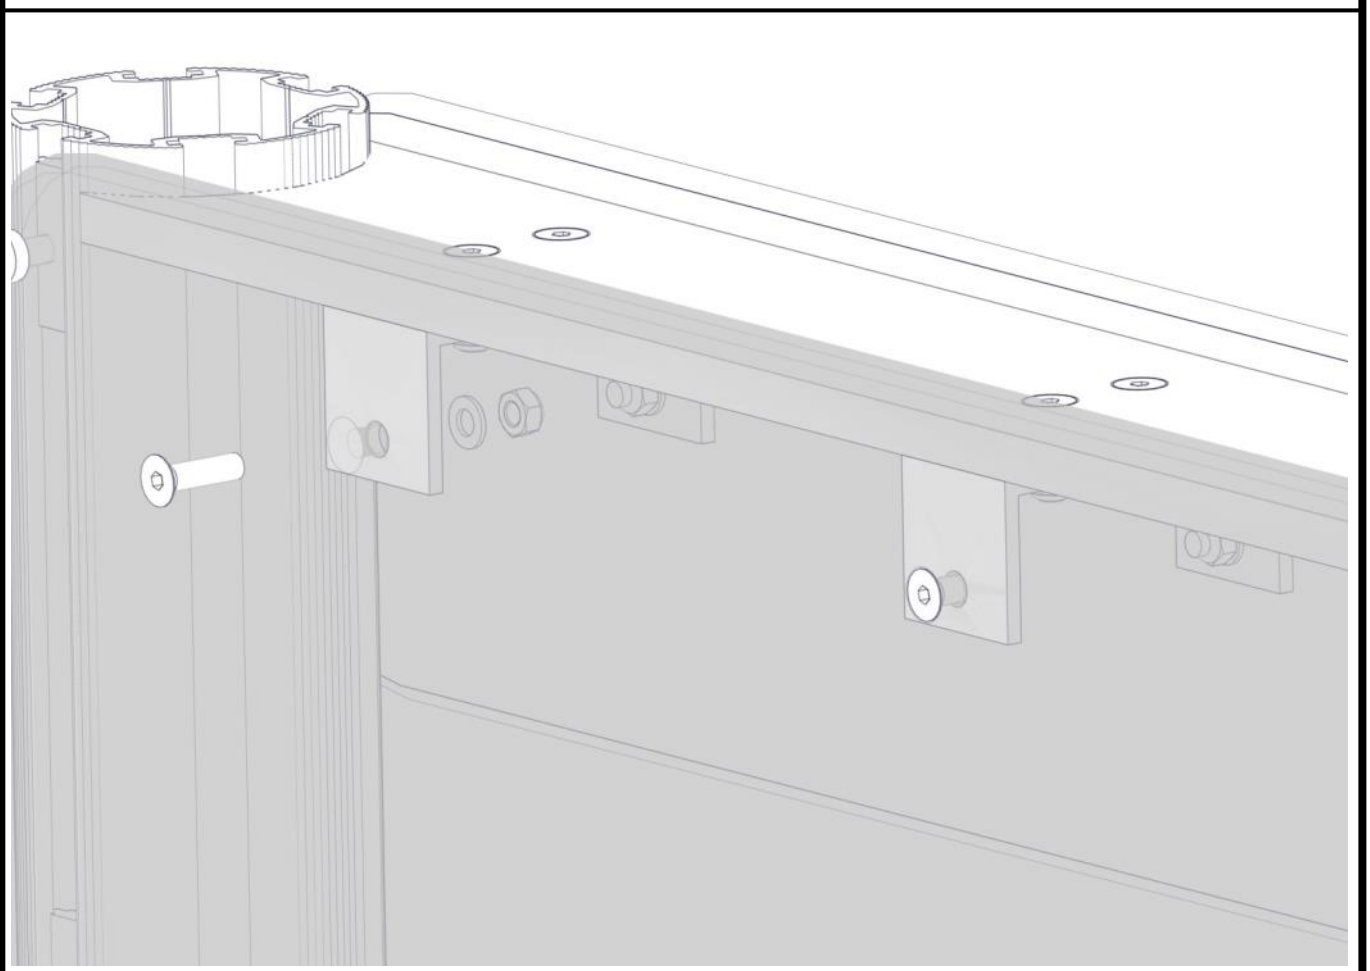

**søve**

Søve AB
EA Rosengrensgatan 32
421 31 Västra Frölunda
Phone: +46 (0)31 773 97 00
www.sove.se

Boltepakker for / Boltpackage for / Bultpaket för

Sign. _____

Spectrum blue 06-201-011K	Navn	Artnr/ dimensjon	Ant	Lev
	Kjøkken tetting mellom stolper	06-201-011	1	
	Vinkel 50x50x50x5 11mm hull	04-070-050	6	
	Unbrako M8x30 Forsenket hode	04-034-030	12	
	Skive M8	04-050-008	12	
	Låsemutter M8	04-040-008	12	

Part Name	Article nr.	Qty
Unbrako skrue M8x30 forsenket hode	04-034-030	6
Låsemutter M8	04-040-008	6
Skive M8	04-050-008	6
Vinkel 50x50x50x5 11mm hull	04-070-050	6
Kjøkken tetting mellom stolper	06-201-011	1

Boltepakker for / Boltpackage for / Bultpaket för

Sign. _____

Spectrum blue 06-201-011K	Navn	Artnr/ dimensjon	Ant	Lev
	Kjøkken tetting mellom stolper	06-201-011	1	
	Vinkel 50x50x50x5 11mm hull	04-070-050	6	
	Unbrako M8x30 Forsenket hode	04-034-030	12	
	Skive M8	04-050-008	12	
	Låsemutter M8	04-040-008	12	