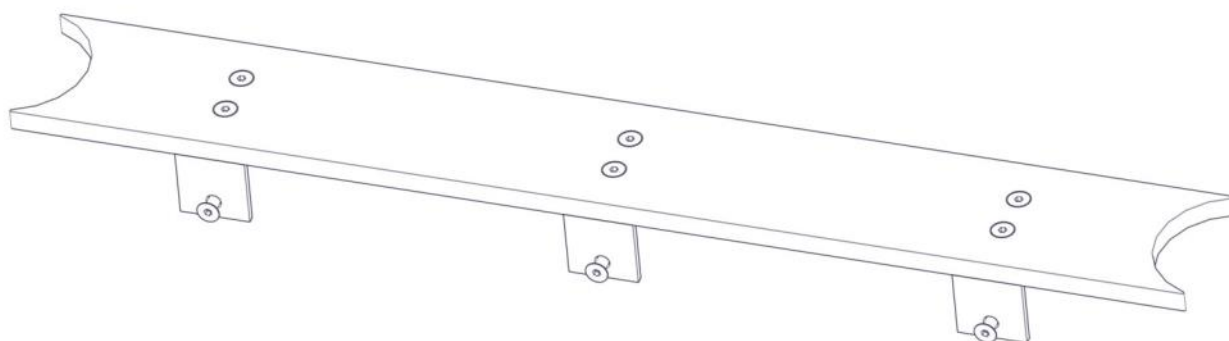

**Monteringsanvisning****Assembly Instructions****Monteringsanvisning**

Produkt nr. / Product no. / Produkt nr.

06-201-011K**Spectrum blue**

Ord. nr. _____

Dato. _____

Sign. _____

**søve**

Søve AS
Grønnvoldveien 290
3830 Ulefoss - Norway
Tlf: +47 35 94 65 65
www.sove.no

**søve**

Søve AB
EA Rosengrensgatan 32
421 31 Västra Frölunda
Phone: +46 (0)31 773 97 00
www.sove.se

Boltepakker for / Boltpackage for / Bultpaket för

Sign. _____

Spectrum blue 06-201-011K	Navn	Artnr/ dimensjon	Ant	Lev
	Kjøkken tetting mellom stolper	06-201-011	1	
	Vinkel 50x50x50x5 11mm hull	04-070-050	6	
	Unbrako M8x30 Forsenket hode	04-034-030	12	
	Skive M8	04-050-008	12	
	Låsemutter M8	04-040-008	12	

Part Name	Article nr.	Qty
Unbrako skrue M8x30 forsenket hode	04-034-030	6
Låsemutter M8	04-040-008	6
Skive M8	04-050-008	6
Vinkel 50x50x50x5 11mm hull	04-070-050	6
Kjøkken tetting mellom stolper	06-201-011	1

Boltepakker for / Boltpackage for / Bultpaket för

Sign. _____

Spectrum blue 06-201-011K	Navn	Artnr/ dimensjon	Ant	Lev
	Kjøkken tetting mellom stolper	06-201-011	1	
	Vinkel 50x50x50x5 11mm hull	04-070-050	6	
	Unbrako M8x30 Forsenket hode	04-034-030	12	
	Skive M8	04-050-008	12	
	Låsemutter M8	04-040-008	12	