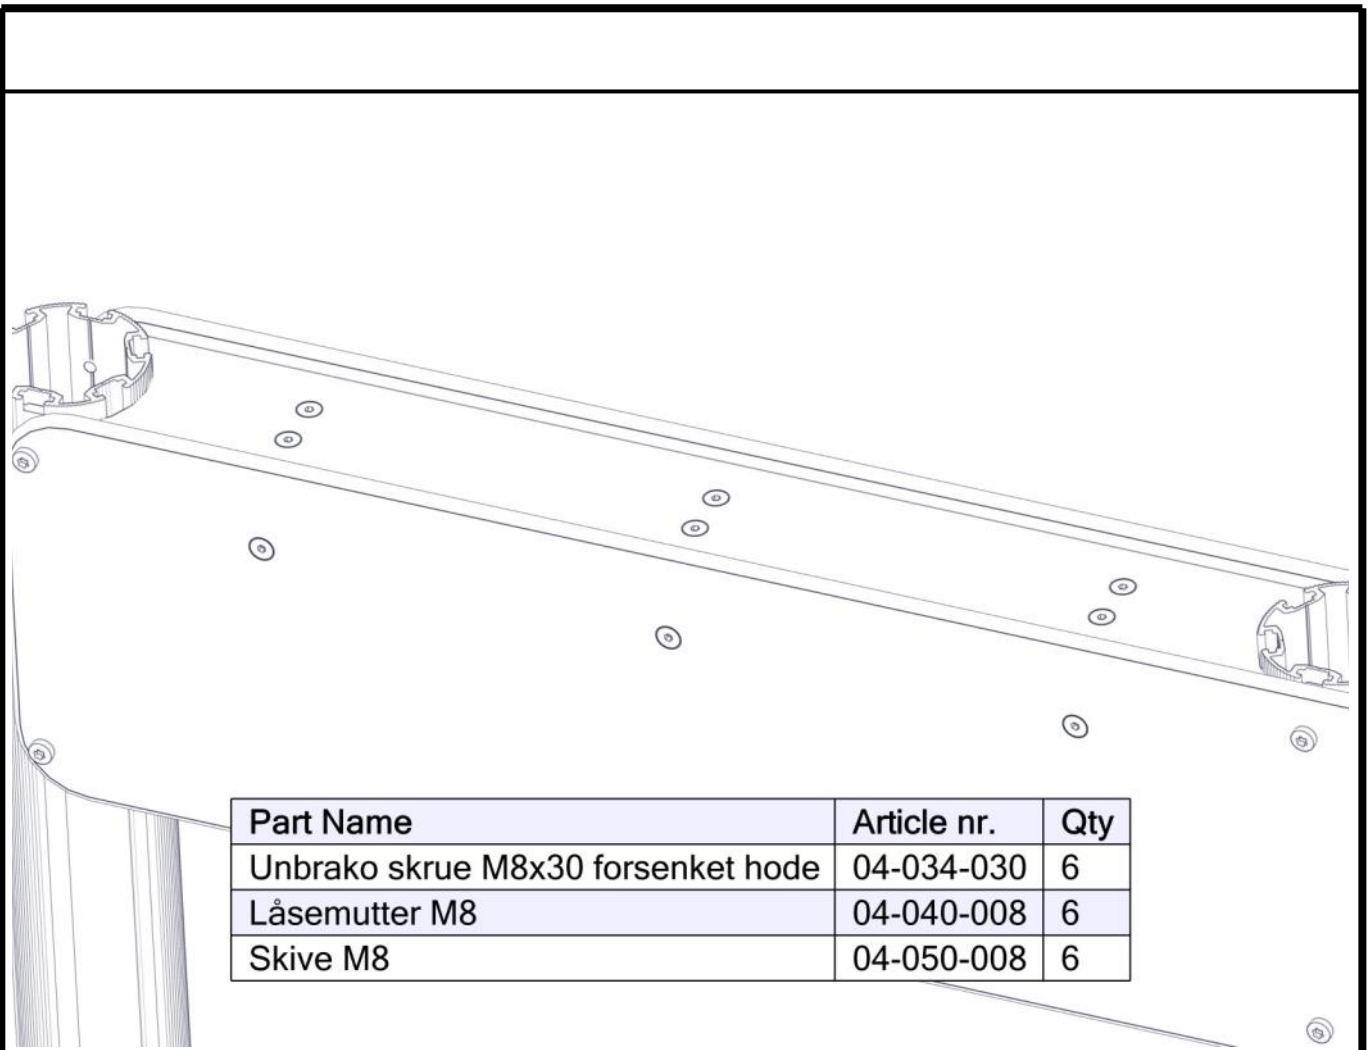

**Monteringsanvisning****Assembly Instructions****Monteringsanvisning**

Produkt nr. / Product no. / Produkt nr.

06-201-011K**Spectrum blue**

Ord. nr. _____

Dato. _____

Sign. _____

**søve**

Søve AS
Grønnvoldveien 290
3830 Ulefoss - Norway
Tlf: +47 35 94 65 65
www.sove.no

**søve**

Søve AB
EA Rosengrensgatan 32
421 31 Västra Frölunda
Phone: +46 (0)31 773 97 00
www.sove.se

Boltepakker for / Boltpackage for / Bultpaket för

Sign. _____

Spectrum blue 06-201-011K	Navn	Artnr/ dimensjon	Ant	Lev
	Kjøkken tetting mellom stolper	06-201-011	1	
	Vinkel 50x50x50x5 11mm hull	04-070-050	6	
	Unbrako M8x30 Forsenket hode	04-034-030	12	
	Skive M8	04-050-008	12	
	Låsemutter M8	04-040-008	12	

Part Name	Article nr.	Qty
Unbrako skrue M8x30 forsenket hode	04-034-030	6
Låsemutter M8	04-040-008	6
Skive M8	04-050-008	6
Vinkel 50x50x50x5 11mm hull	04-070-050	6
Kjøkken tetting mellom stolper	06-201-011	1

Boltepakker for / Boltpackage for / Bultpaket för

Sign. _____

Spectrum blue 06-201-011K	Navn	Artnr/ dimensjon	Ant	Lev
	Kjøkken tetting mellom stolper	06-201-011	1	
	Vinkel 50x50x50x5 11mm hull	04-070-050	6	
	Unbrako M8x30 Forsenket hode	04-034-030	12	
	Skive M8	04-050-008	12	
	Låsemutter M8	04-040-008	12	