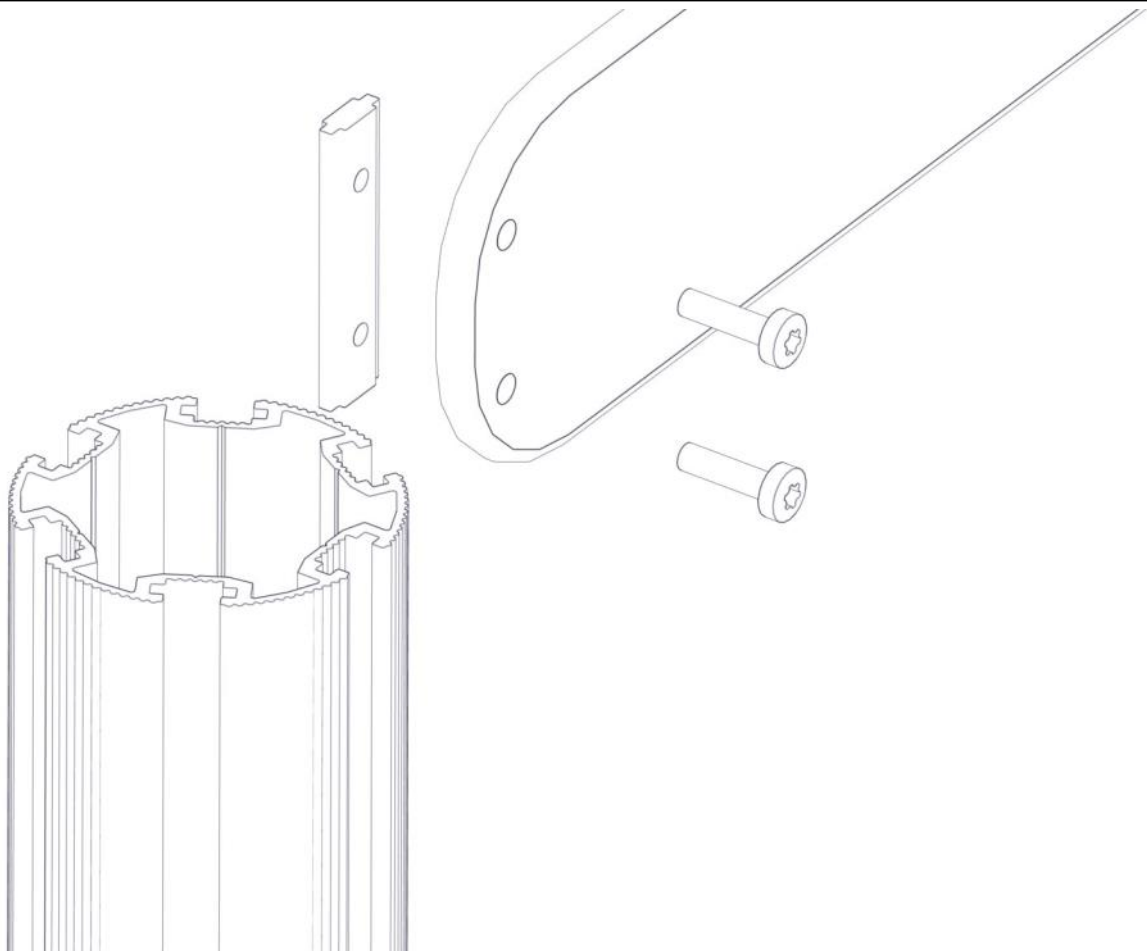

**søve**

Søve AB
EA Rosengrensgatan 32
421 31 Västra Frölunda
Phone: +46 (0)31 773 97 00
www.sove.se

Boltepakker for / Boltpackage for / Bultpaket för

Sign. _____

Grå 06-201-012K	Navn	Artnr/ dimensjon	Ant	Lev
	Kjøkken sprosse bakplate un- der benk. Grå	06-201-012	1	
	Torx M8x30	04-000-030	6	
	Brikke 90 2xM8	04-060-090	3	

Se på hovedmontering for posisjon
Look at main assembly for position
Titta på hovudmontering för position

Boltepakker for / Boltpackage for / Bultpaket för

Sign. _____

Grå 06-201-012K	Navn	Artnr/ dimensjon	Ant	Lev
	Kjøkken sprosse bakplate under benk. Grå	06-201-012	1	
	Torx M8x30	04-000-030	6	
	Brikke 90 2xM8	04-060-090	3	