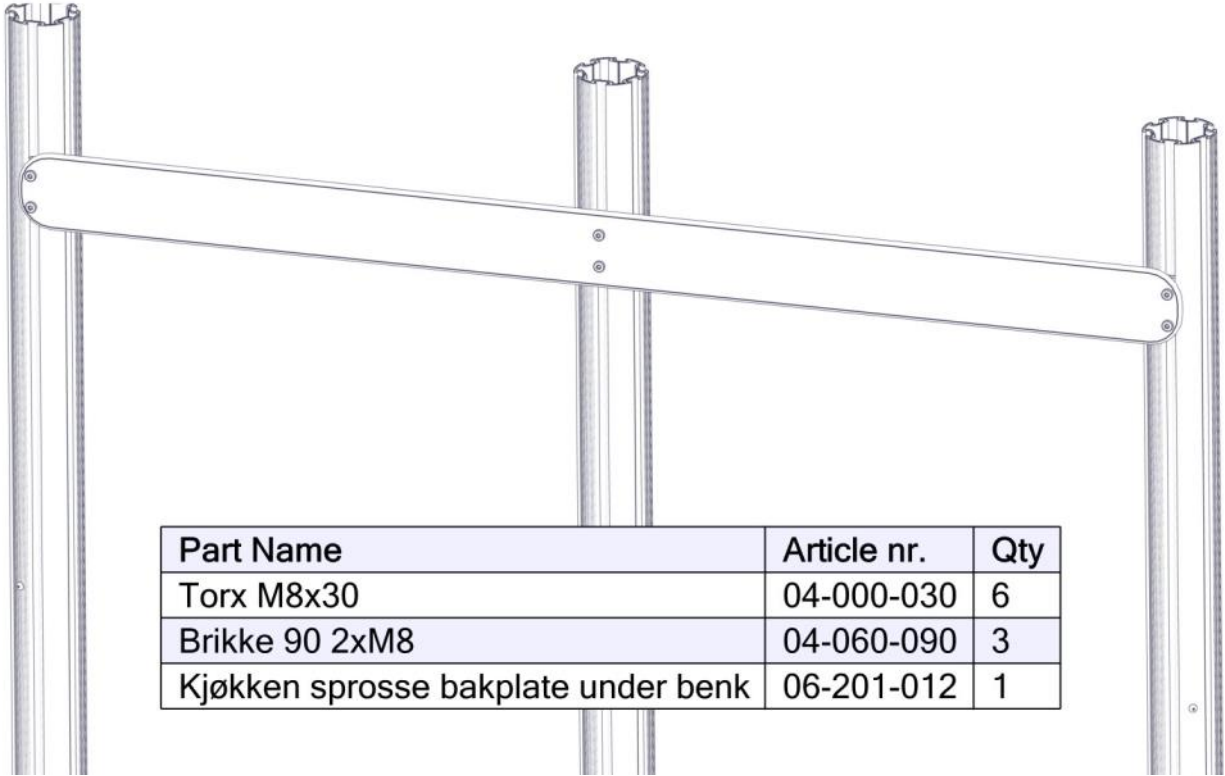

**søve**

Søve AB
EA Rosengrensgatan 32
421 31 Västra Frölunda
Phone: +46 (0)31 773 97 00
www.sove.se

Boltepakker for / Boltpackage for / Bultpaket för

Sign. _____

Grå 06-201-012K	Navn	Artnr/ dimensjon	Ant	Lev
	Kjøkken sprosse bakplate un- der benk. Grå	06-201-012	1	
	Torx M8x30	04-000-030	6	
	Brikke 90 2xM8	04-060-090	3	

Se på hovedmontering for posisjon
Look at main assembly for position
Titta på hovudmontering för position

Boltepakker for / Boltpackage for / Bultpaket för

Sign. _____

Grå 06-201-012K	Navn	Artnr/ dimensjon	Ant	Lev
	Kjøkken sprosse bakplate under benk. Grå	06-201-012	1	
	Torx M8x30	04-000-030	6	
	Brikke 90 2xM8	04-060-090	3	