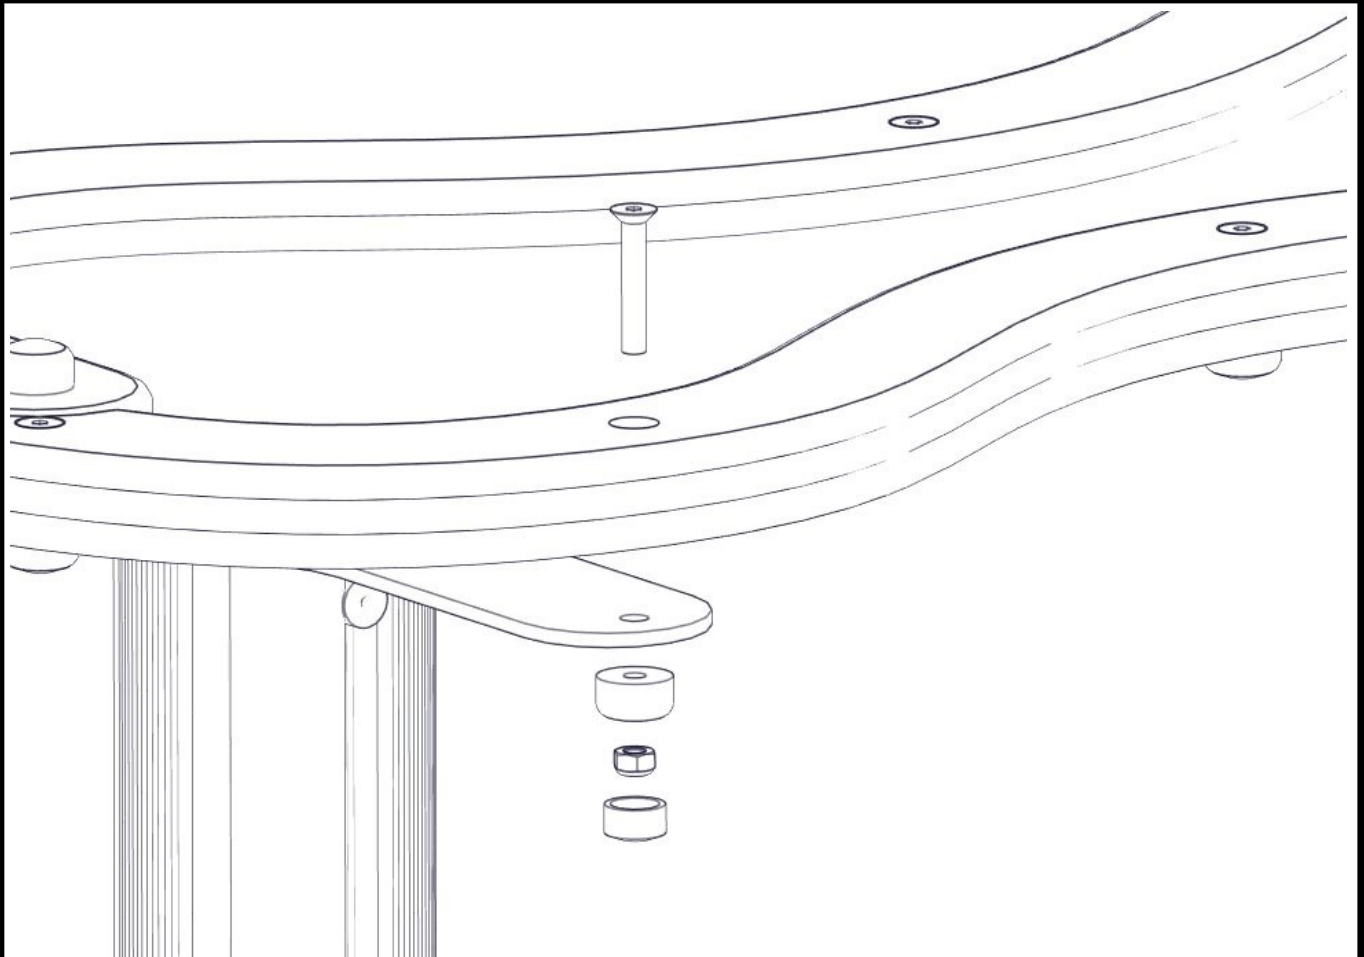

N**Monteringsanvisning****EN****Assembly Instructions****S****Monteringsanvisning**

Produkt nr. / Product no. / Produkt nr.

06-210-050K**Vibrant Green**

Ord. nr. _____

Dato. _____

Sign. _____

**søve**

Søve AS
Grønnvoldveien 290
3830 Ulefoss - Norway
Tlf: +47 35 94 65 65
www.sove.no

**søve**

Søve AB
EA Rosengrensgatan 32
421 31 Västra Frölunda
Phone: +46 (0)31 773 97 00
www.sove.se

Boltepakker for / Boltpackage for / Bultpaket för

Sign. _____

Vannrenne curved 06-210-050K	Navn	Artnr/ dimensjon	Ant	Lev
	Vannrenne Curved med sluse Vibrant green	06-210-050	1	
	Unbrako M8x50 forsenket	04-034-050	4	
	Endedeksel hode M8	05-301-033	4	
	Endedeksel kropp M8	05-301-033	4	
	Låsemutter M8	04-040-008	4	

Boltepakker for / Boltpackage for / Bultpaket för

Sign. _____

Vannrenne curved 06-210-050K	Navn	Artnr/ dimensjon	Ant	Lev
	Vannrenne Curved med sluse Vibrant green	06-210-050	1	
	Unbrako M8x50 forsenket	04-034-050	4	
	Endedeksel hode M8	05-301-033	4	
	Endedeksel kropp M8	05-301-033	4	
	Låsemutter M8	04-040-008	4	