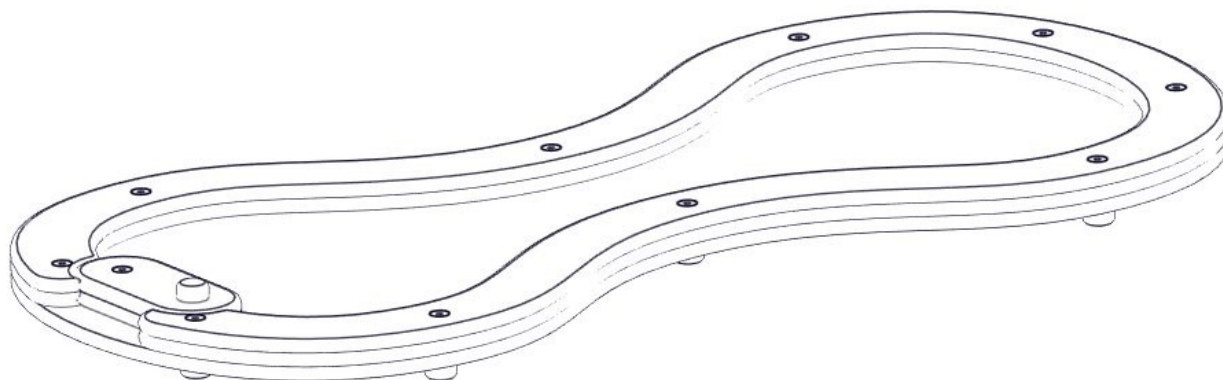

N**Monteringsanvisning****EN****Assembly Instructions****S****Monteringsanvisning**

Produkt nr. / Product no. / Produkt nr.

06-210-050K**Vibrant Green**

Ord. nr. _____

Dato. _____

Sign. _____

**søve**

Søve AS
Grønnvoldveien 290
3830 Ulefoss - Norway
Tlf: +47 35 94 65 65
www.sove.no

**søve**

Søve AB
EA Rosengrensgatan 32
421 31 Västra Frölunda
Phone: +46 (0)31 773 97 00
www.sove.se

Boltepakker for / Boltpackage for / Bultpaket för

Sign. _____

Vannrenne curved 06-210-050K	Navn	Artnr/ dimensjon	Ant	Lev
	Vannrenne Curved med sluse Vibrant green	06-210-050	1	
	Unbrako M8x50 forsenket	04-034-050	4	
	Endedeksel hode M8	05-301-033	4	
	Endedeksel kropp M8	05-301-033	4	
	Låsemutter M8	04-040-008	4	

Boltepakker for / Boltpackage for / Bultpaket för

Sign. _____

Vannrenne curved 06-210-050K	Navn	Artnr/ dimensjon	Ant	Lev
	Vannrenne Curved med sluse Vibrant green	06-210-050	1	
	Unbrako M8x50 forsenket	04-034-050	4	
	Endedeksel hode M8	05-301-033	4	
	Endedeksel kropp M8	05-301-033	4	
	Låsemutter M8	04-040-008	4	