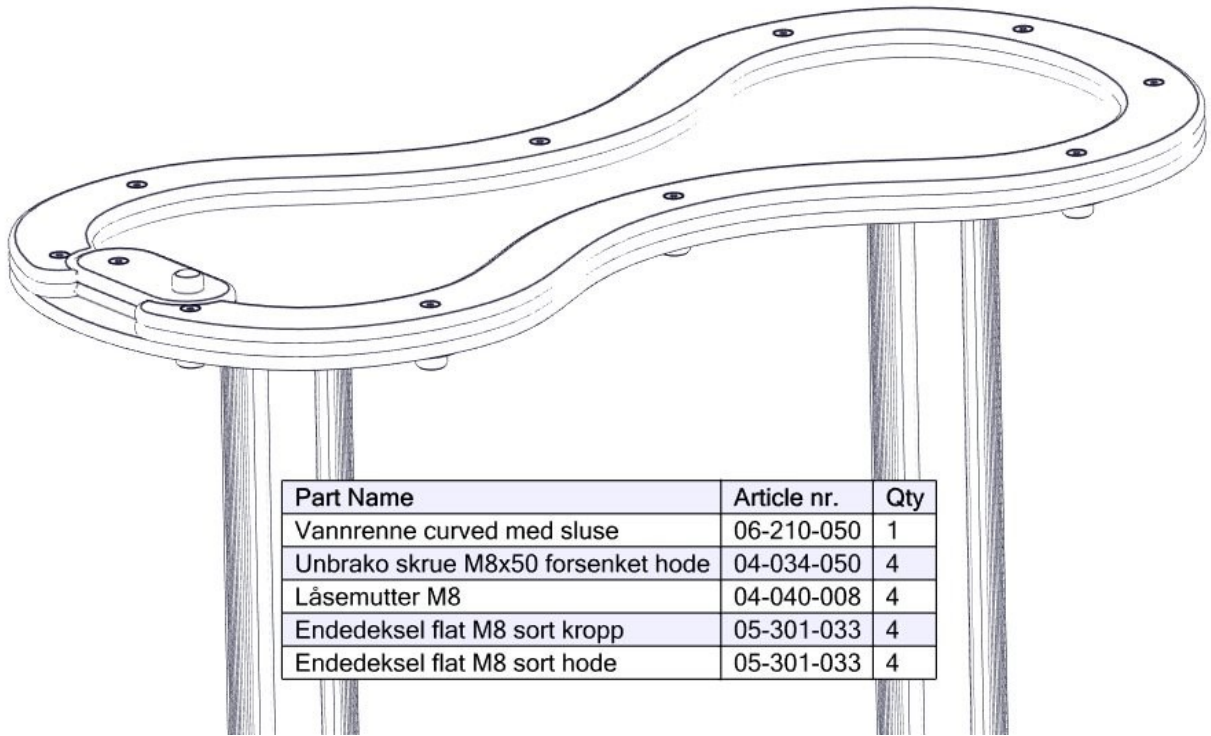

N**Monteringsanvisning****EN****Assembly Instructions****S****Monteringsanvisning**

Produkt nr. / Product no. / Produkt nr.

06-210-050K**Vibrant Green**

Ord. nr. _____

Dato. _____

Sign. _____

**søve**

Søve AS
Grønnvoldveien 290
3830 Ulefoss - Norway
Tlf: +47 35 94 65 65
www.sove.no

**søve**

Søve AB
EA Rosengrensgatan 32
421 31 Västra Frölunda
Phone: +46 (0)31 773 97 00
www.sove.se

Boltepakker for / Boltpackage for / Bultpaket för

Sign. _____

Vannrenne curved 06-210-050K	Navn	Artnr/ dimensjon	Ant	Lev
	Vannrenne Curved med sluse Vibrant green	06-210-050	1	
	Unbrako M8x50 forsenket	04-034-050	4	
	Endedeksel hode M8	05-301-033	4	
	Endedeksel kropp M8	05-301-033	4	
	Låsemutter M8	04-040-008	4	

Boltepakker for / Boltpackage for / Bultpaket för

Sign. _____

Vannrenne curved 06-210-050K	Navn	Artnr/ dimensjon	Ant	Lev
	Vannrenne Curved med sluse Vibrant green	06-210-050	1	
	Unbrako M8x50 forsenket	04-034-050	4	
	Endedeksel hode M8	05-301-033	4	
	Endedeksel kropp M8	05-301-033	4	
	Låsemutter M8	04-040-008	4	