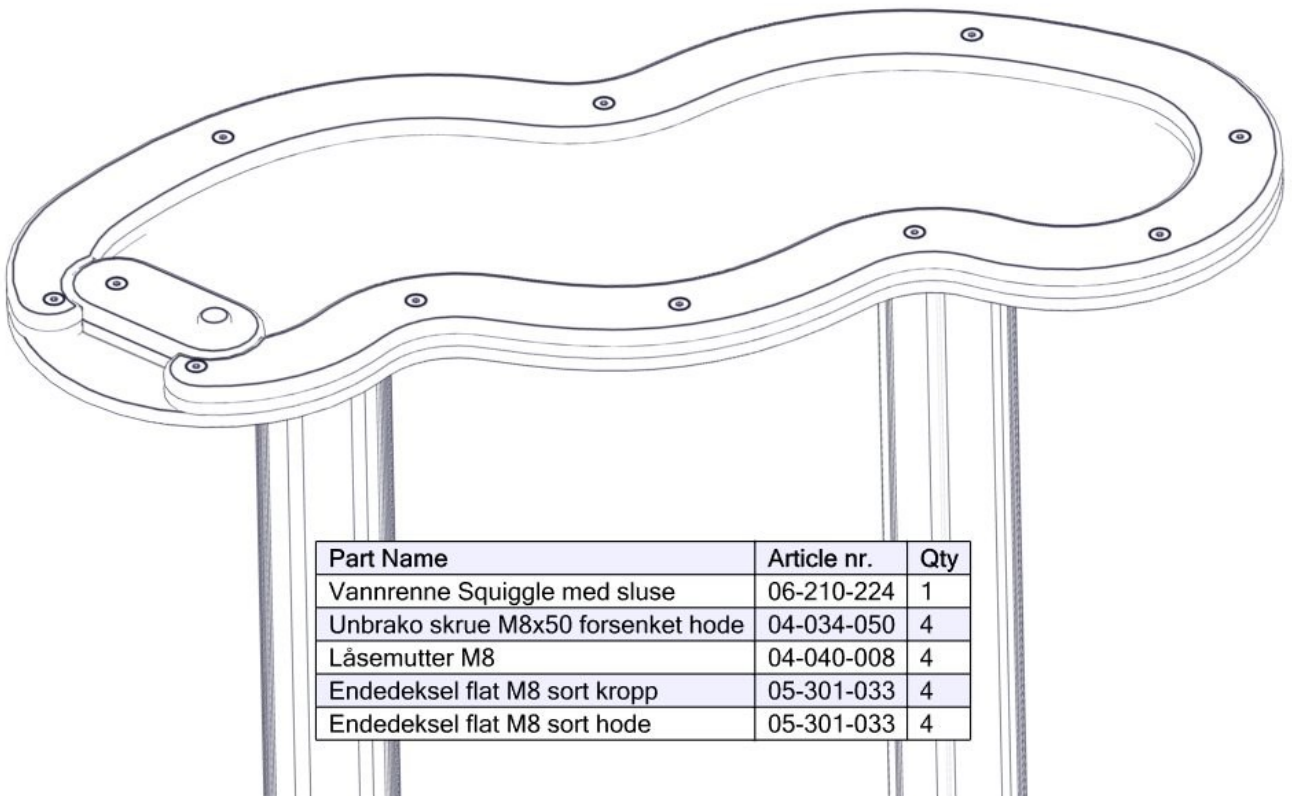

**Boltepakker for / Boltpackage for / Bultpaket för**

Sign. \_\_\_\_\_

Vannrenne Squiggle 06-210-224K	Navn	Artnr/ dimensjon	Ant	Lev
	Vannrenne Squiggle med sluse Spectrum blue	06-210-224	1	
	Unbrako M8x50forsenket	04-034-050	4	
	Låsemutter M8	04-040-008	4	
	Endedeksel hode M8	05-310-033	4	
	Endedeksel kropp M8	05-301-033	4	