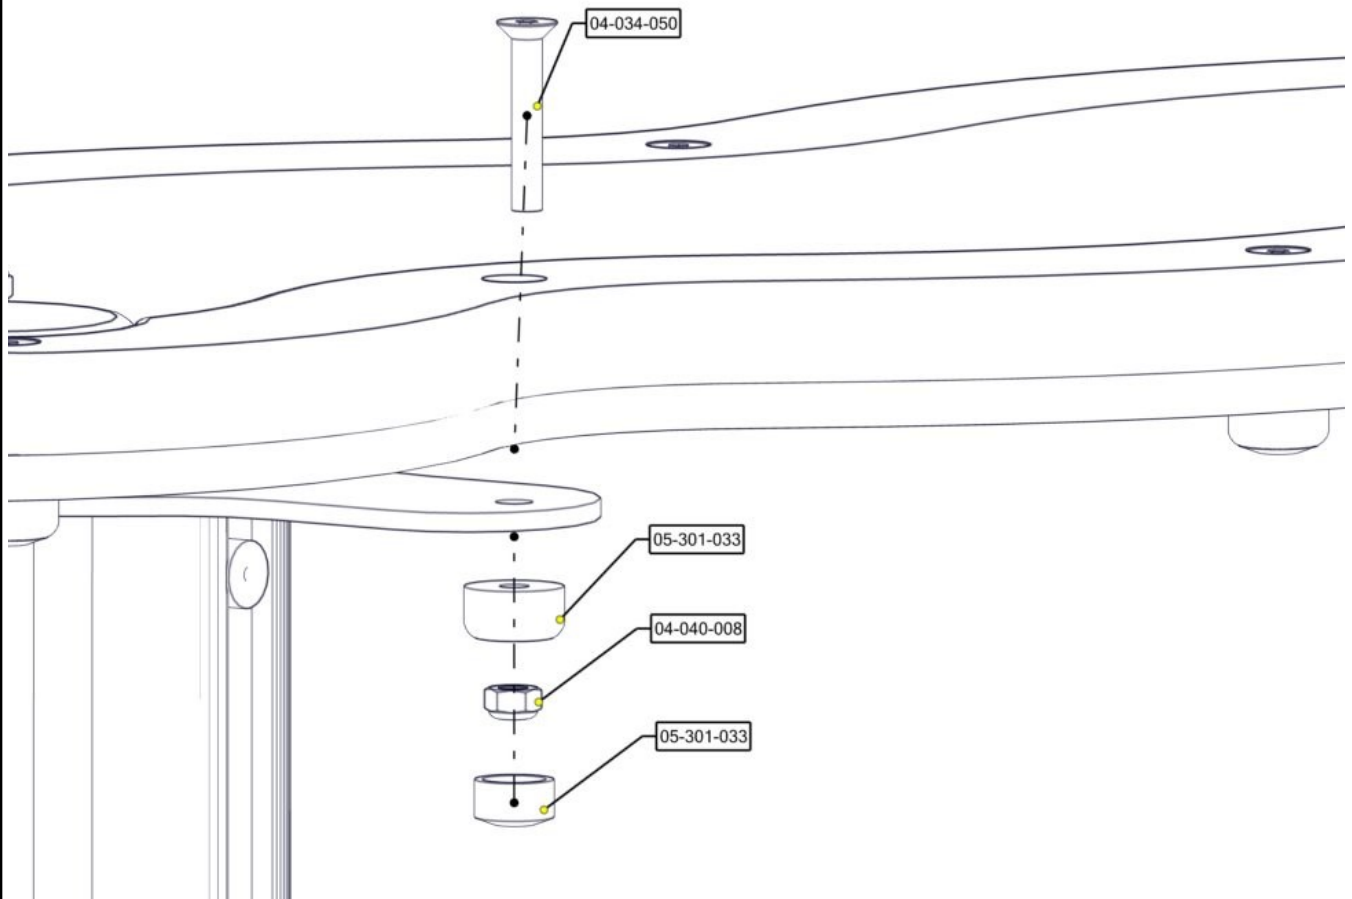

**Monteringsanvisning****Assembly Instructions****Monteringsanvisning**

Produkt nr. / Product no. / Produkt nr.

**06-210-224K****Spectrum blue**

Ord. nr. \_\_\_\_\_

Dato. \_\_\_\_\_

Sign. \_\_\_\_\_

**søve**

**Boltepakker for / Boltpackage for / Bultpaket för**

Sign. \_\_\_\_\_

Vannrenne Squiggle 06-210-224K	Navn	Artnr/ dimensjon	Ant	Lev
	Vannrenne Squiggle med sluse Spectrum blue	06-210-224	1	
	Unbrako M8x50forsenket	04-034-050	4	
	Låsemutter M8	04-040-008	4	
	Endedeksel hode M8	05-310-033	4	
	Endedeksel kropp M8	05-301-033	4	