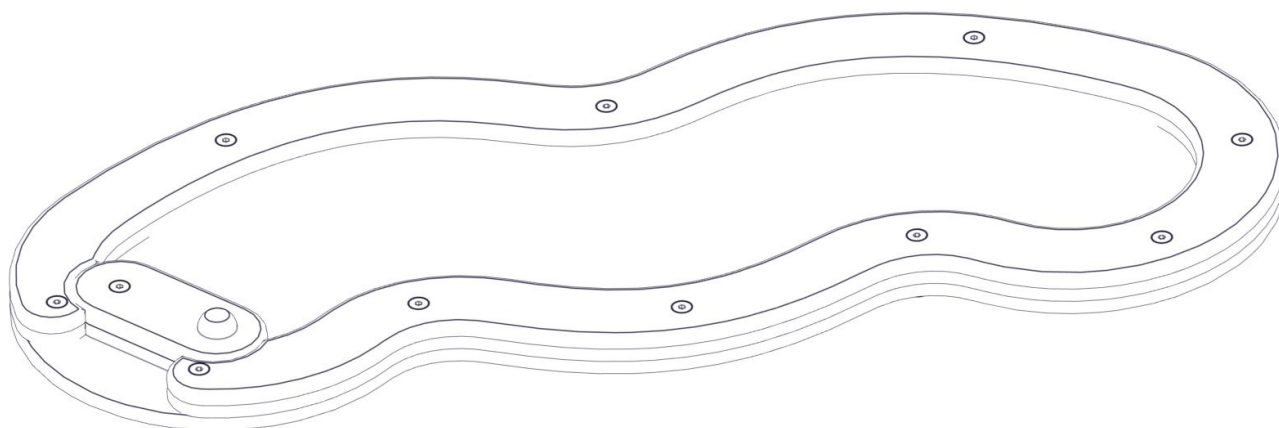

**Monteringsanvisning****Assembly Instructions****Monteringsanvisning**

Produkt nr. / Product no. / Produkt nr.

**06-210-224K****Spectrum blue**

Ord. nr. \_\_\_\_\_

Dato. \_\_\_\_\_

Sign. \_\_\_\_\_

**søve**

**Boltepakker for / Boltpackage for / Bultpaket för**

Sign. \_\_\_\_\_

Vannrenne Squiggle 06-210-224K	Navn	Artnr/ dimensjon	Ant	Lev
	Vannrenne Squiggle med sluse Spectrum blue	06-210-224	1	
	Unbrako M8x50forsenket	04-034-050	4	
	Låsemutter M8	04-040-008	4	
	Endedeksel hode M8	05-310-033	4	
	Endedeksel kropp M8	05-301-033	4	