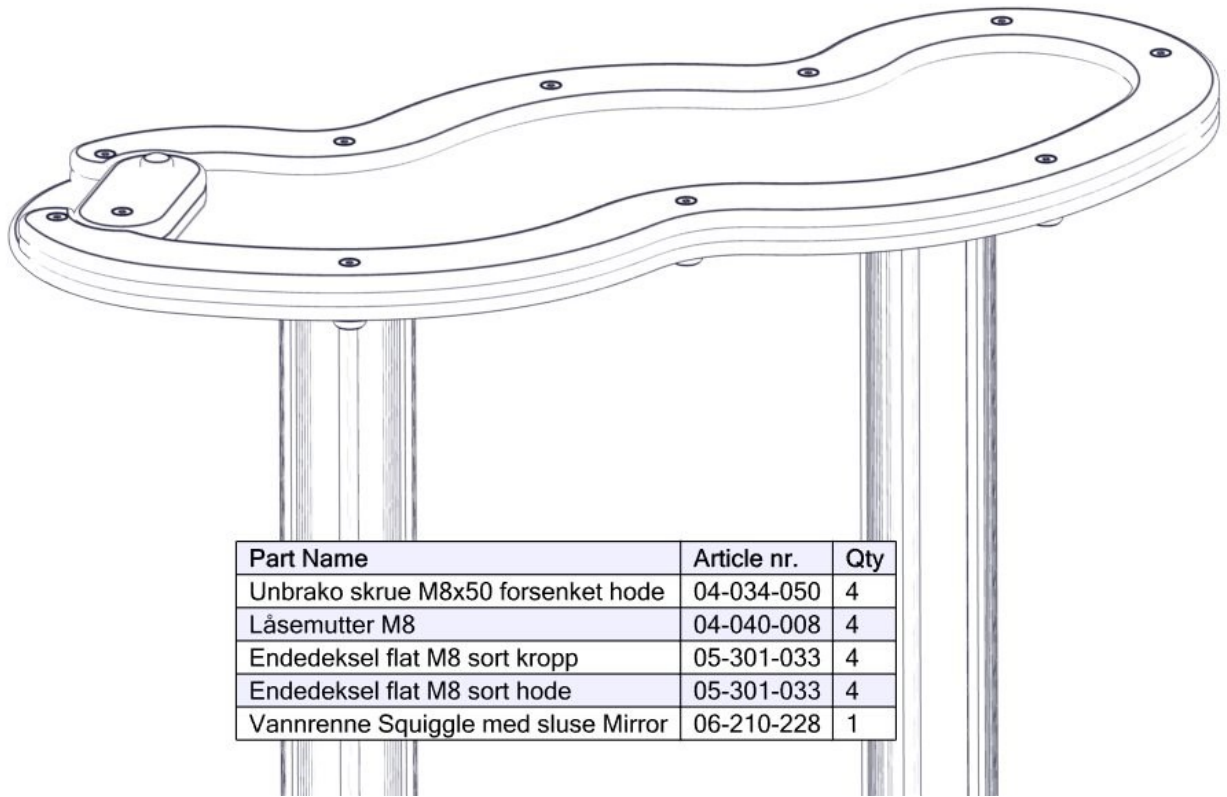

**Monteringsanvisning****Assembly Instructions****Monteringsanvisning**

Produkt nr. / Product no. / Produkt nr.

**06-210-228K****Spectrum blue**

Ord. nr. \_\_\_\_\_

Dato. \_\_\_\_\_

Sign. \_\_\_\_\_

**søve**

**Boltepakker for / Boltpackage for / Bultpaket för**

Sign. \_\_\_\_\_

Vannrenne Squiggle 06-210-228K	Navn	Artnr/ dimensjon	Ant	Lev
	Vannrenne Squiggle med sluse Mirror Spectrum blue	06-210-228	1	
	Unbrako M8x50 forsenket	04-034-050	4	
	Låsemutter M8	04-040-008	4	
	Endedeksel hode M8	05-301-033	4	
	Endedeksel kropp M8	05-301-033	4	

Part Name	Article nr.	Qty
Unbrako skrue M8x50 forsenket hode	04-034-050	4
Låsemutter M8	04-040-008	4
Endedeksel flat M8 sort kropp	05-301-033	4
Endedeksel flat M8 sort hode	05-301-033	4
Vannrenne Squiggle med sluse Mirror	06-210-228	1