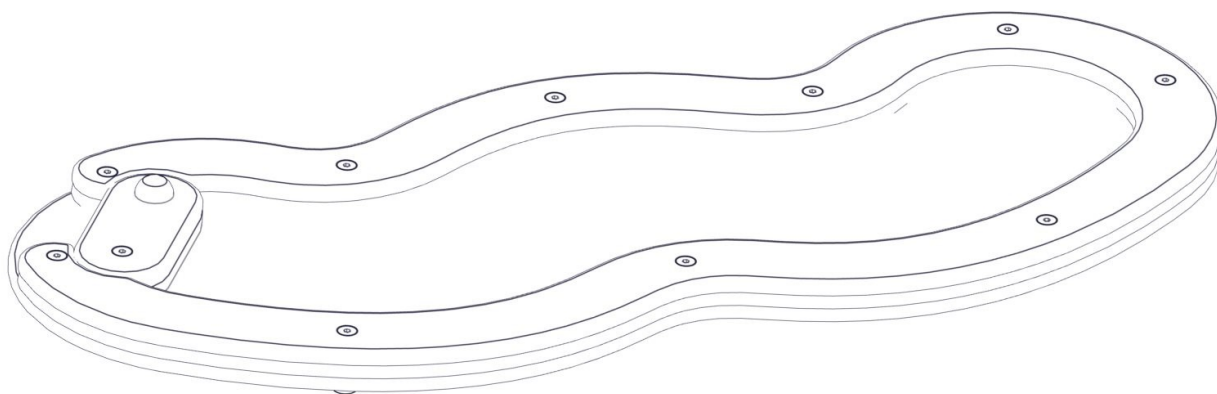

**Monteringsanvisning****Assembly Instructions****Monteringsanvisning**

Produkt nr. / Product no. / Produkt nr.

**06-210-228K****Spectrum blue**

Ord. nr. \_\_\_\_\_

Dato. \_\_\_\_\_

Sign. \_\_\_\_\_

**søve**

**Boltepakker for / Boltpackage for / Bultpaket för**

Sign. \_\_\_\_\_

Vannrenne Squiggle 06-210-228K	Navn	Artnr/ dimensjon	Ant	Lev
	Vannrenne Squiggle med sluse Mirror Spectrum blue	06-210-228	1	
	Unbrako M8x50 forsenket	04-034-050	4	
	Låsemutter M8	04-040-008	4	
	Endedeksel hode M8	05-301-033	4	
	Endedeksel kropp M8	05-301-033	4	

Part Name	Article nr.	Qty
Unbrako skrue M8x50 forsenket hode	04-034-050	4
Låsemutter M8	04-040-008	4
Endedeksel flat M8 sort kropp	05-301-033	4
Endedeksel flat M8 sort hode	05-301-033	4
Vannrenne Squiggle med sluse Mirror	06-210-228	1