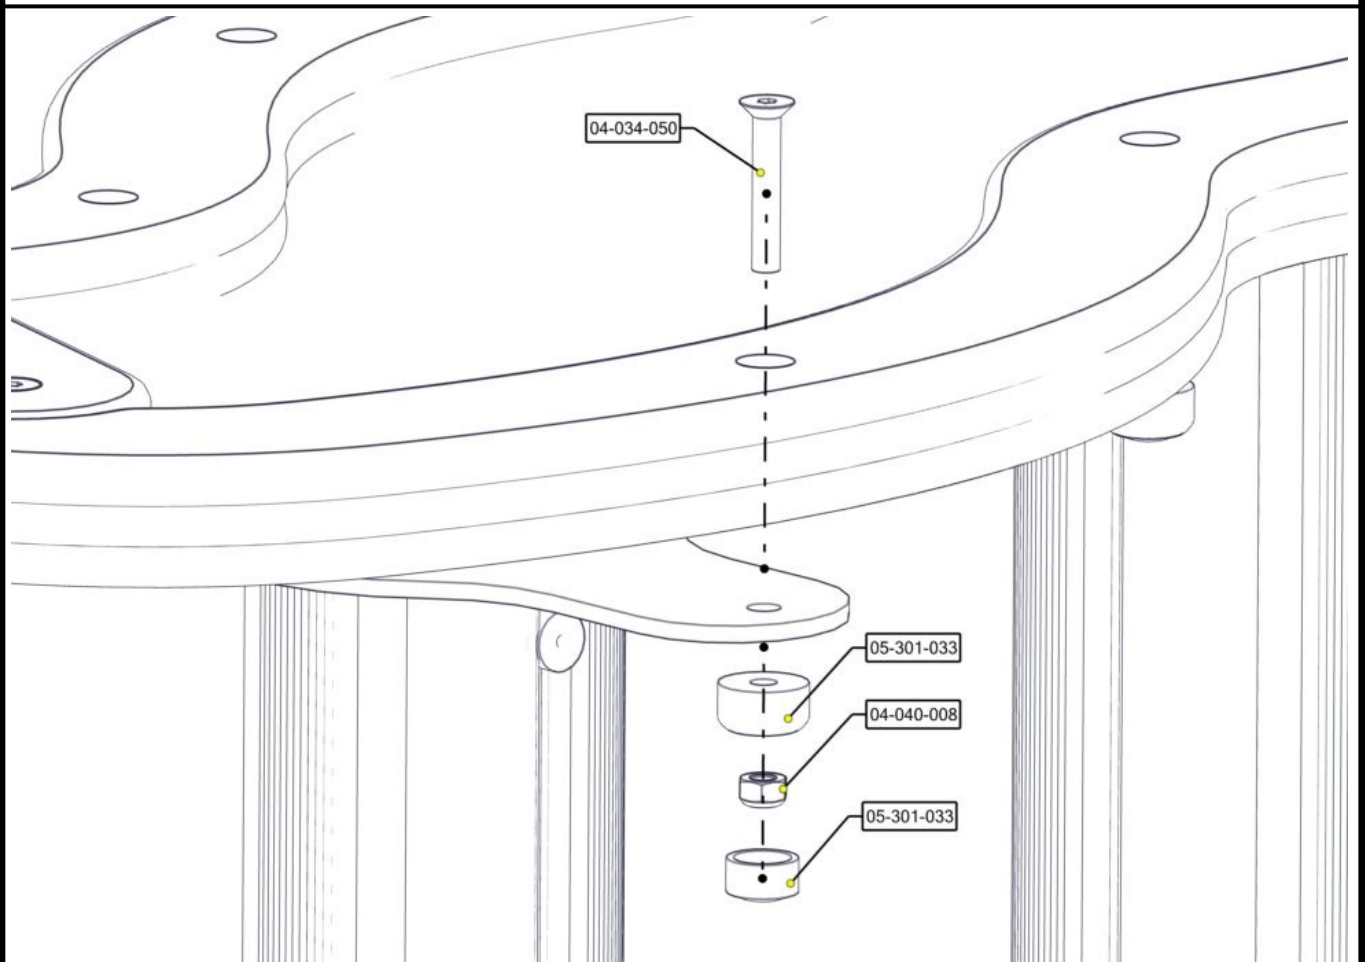

**Boltepakker for / Boltpackage for / Bultpaket för**

Sign. \_\_\_\_\_

Vannrenne Squiggle 06-210-228K	Navn	Artnr/ dimensjon	Ant	Lev
	Vannrenne Squiggle med sluse Mirror Spectrum blue	06-210-228	1	
	Unbrako M8x50 forsenket	04-034-050	4	
	Låsemutter M8	04-040-008	4	
	Endedeksel hode M8	05-301-033	4	
	Endedeksel kropp M8	05-301-033	4	

Part Name	Article nr.	Qty
Unbrako skrue M8x50 forsenket hode	04-034-050	4
Låsemutter M8	04-040-008	4
Endedeksel flat M8 sort kropp	05-301-033	4
Endedeksel flat M8 sort hode	05-301-033	4
Vannrenne Squiggle med sluse Mirror	06-210-228	1