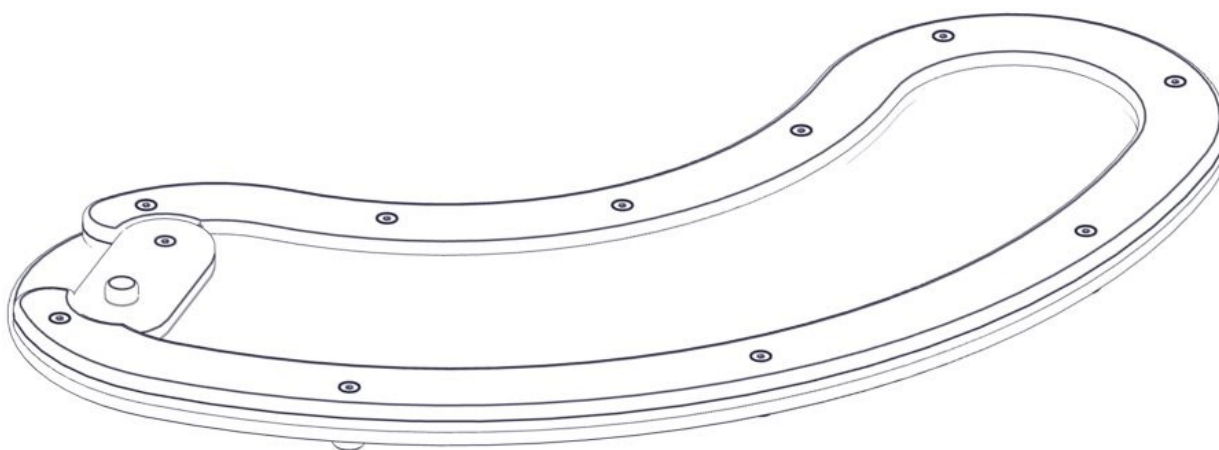

**Monteringsanvisning****Assembly Instructions****Monteringsanvisning**

Produkt nr. / Product no. / Produkt nr.

06-210-243K**Gul**

Ord. nr. _____

Dato. _____

Sign. _____

**søve**

Søve AS
Grønnvoldveien 290
3830 Ulefoss - Norway
Tlf: +47 35 94 65 65
www.sove.no

**søve**

Søve AB
EA Rosengrensgatan 32
421 31 Västra Frölunda
Phone: +46 (0)31 773 97 00
www.sove.se

Boltepakker for / Boltpackage for / Bultpaket för

Sign. _____.

Vannrenne Doodle 06-210-243K	Navn	Artnr/ dimensjon	Ant	Lev
	Vannrenne Doodle med sluse Gul	06-210-243	1	
	Unbrako M8x50 forsenket	04-034-050	4	
	Låsemutter M8	04-040-008	4	
	Endedeksel hode M8	05-301-033	4	
	Endedeksel kropp M8	05-301-033	4	

Boltepakker for / Boltpackage for / Bultpaket för

Sign. _____.

Vannrenne Doodle 06-210-243K	Navn	Artnr/ dimensjon	Ant	Lev
	Vannrenne Doodle med sluse Gul	06-210-243	1	
	Unbrako M8x50 forsenket	04-034-050	4	
	Låsemutter M8	04-040-008	4	
	Endedeksel hode M8	05-301-033	4	
	Endedeksel kropp M8	05-301-033	4	
			4	