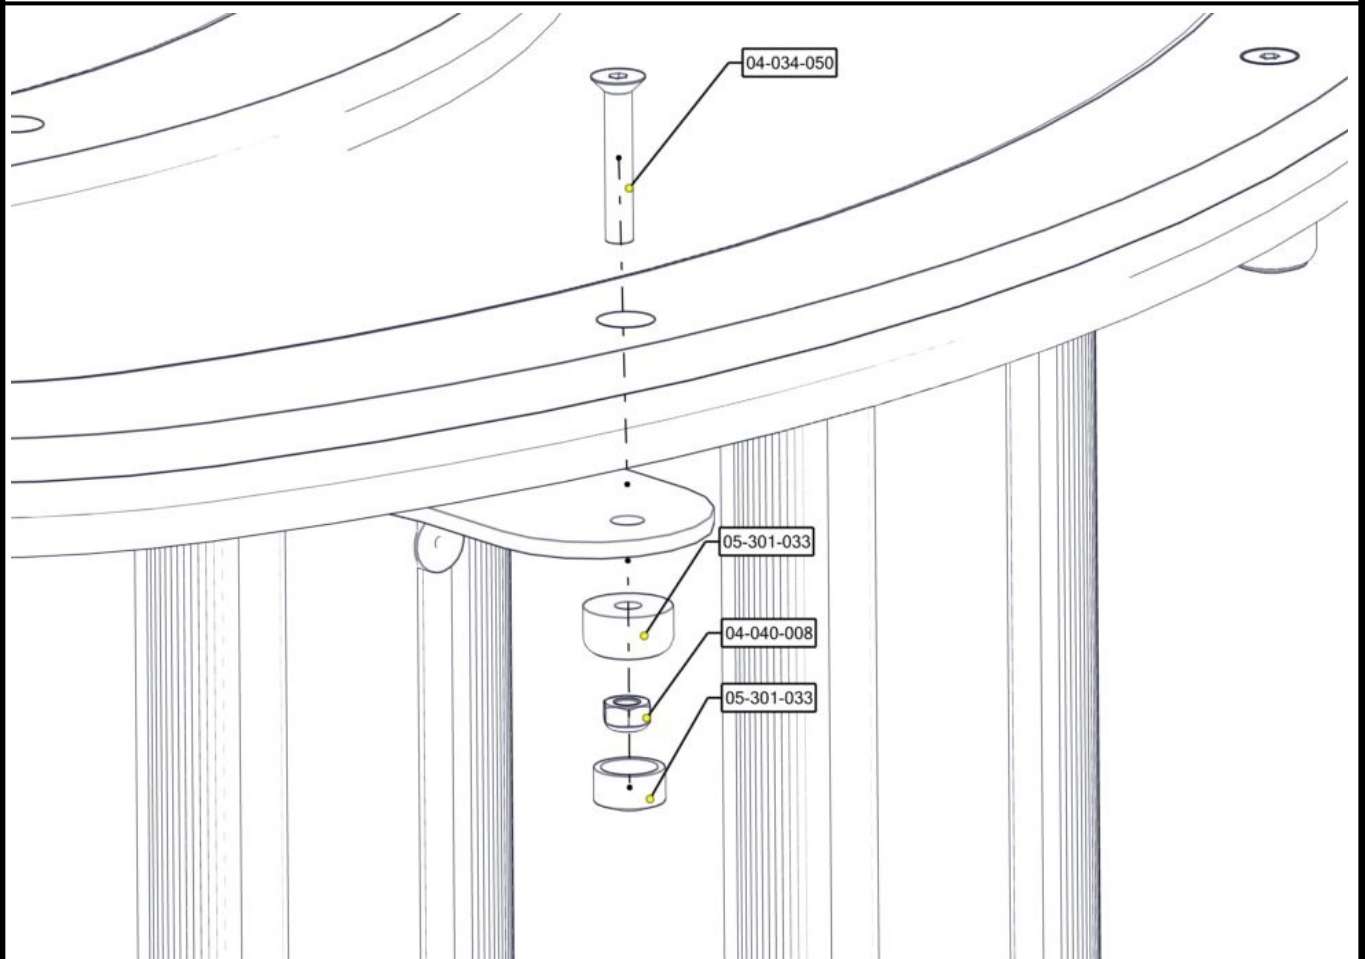

**Monteringsanvisning****Assembly Instructions****Monteringsanvisning**

Produkt nr. / Product no. / Produkt nr.

06-210-243K**Gul**

Ord. nr. _____

Dato. _____

Sign. _____

**søve**

Søve AS
Grønnvoldveien 290
3830 Ulefoss - Norway
Tlf: +47 35 94 65 65
www.sove.no

**søve**

Søve AB
EA Rosengrensgatan 32
421 31 Västra Frölunda
Phone: +46 (0)31 773 97 00
www.sove.se

Boltepakker for / Boltpackage for / Bultpaket för

Sign. _____.

Vannrenne Doodle 06-210-243K	Navn	Artnr/ dimensjon	Ant	Lev
	Vannrenne Doodle med sluse Gul	06-210-243	1	
	Unbrako M8x50 forsenket	04-034-050	4	
	Låsemutter M8	04-040-008	4	
	Endedeksel hode M8	05-301-033	4	
	Endedeksel kropp M8	05-301-033	4	

Boltepakker for / Boltpackage for / Bultpaket för

Sign. _____.

Vannrenne Doodle 06-210-243K	Navn	Artnr/ dimensjon	Ant	Lev
	Vannrenne Doodle med sluse Gul	06-210-243	1	
	Unbrako M8x50 forsenket	04-034-050	4	
	Låsemutter M8	04-040-008	4	
	Endedeksel hode M8	05-301-033	4	
	Endedeksel kropp M8	05-301-033	4	
			4	