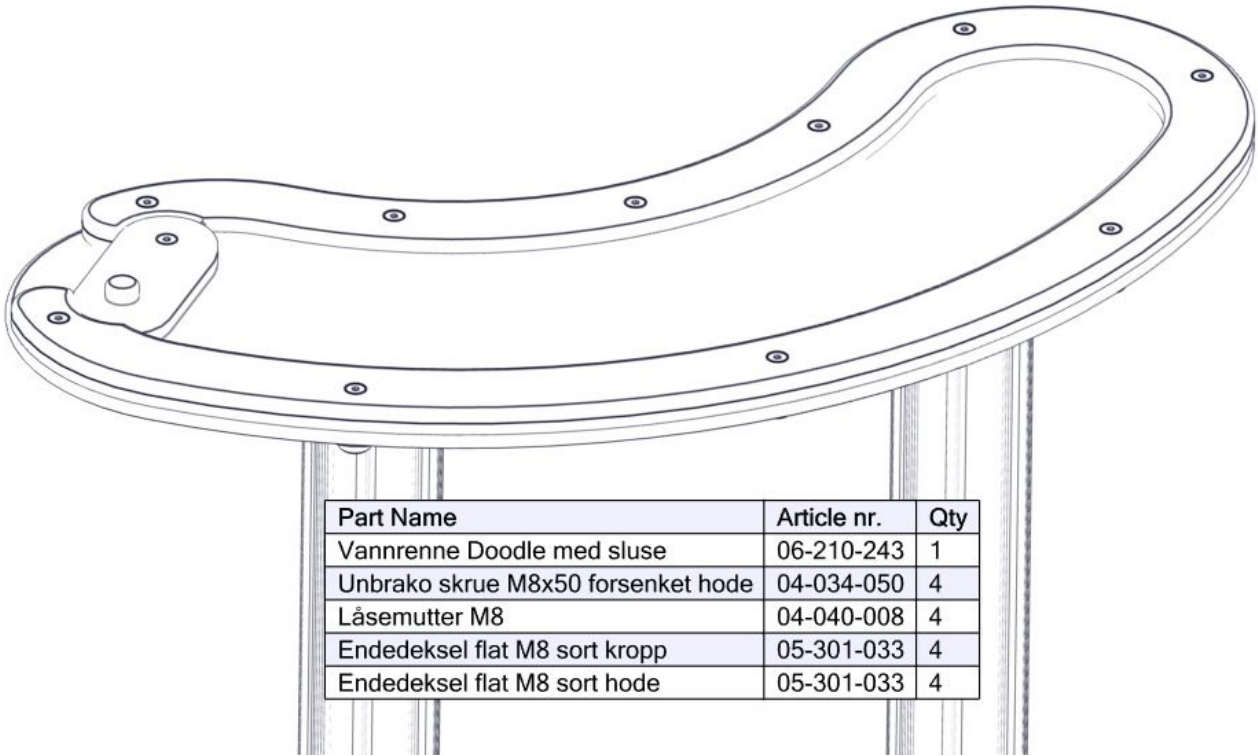

**Monteringsanvisning****Assembly Instructions****Monteringsanvisning**

Produkt nr. / Product no. / Produkt nr.

06-210-243K**Gul**

Ord. nr. _____

Dato. _____

Sign. _____

**søve**

Søve AS
Grønnvoldveien 290
3830 Ulefoss - Norway
Tlf: +47 35 94 65 65
www.sove.no

**søve**

Søve AB
EA Rosengrensgatan 32
421 31 Västra Frölunda
Phone: +46 (0)31 773 97 00
www.sove.se

Boltepakker for / Boltpackage for / Bultpaket för

Sign. _____.

Vannrenne Doodle 06-210-243K	Navn	Artnr/ dimensjon	Ant	Lev
	Vannrenne Doodle med sluse Gul	06-210-243	1	
	Unbrako M8x50 forsenket	04-034-050	4	
	Låsemutter M8	04-040-008	4	
	Endedeksel hode M8	05-301-033	4	
	Endedeksel kropp M8	05-301-033	4	

Boltepakker for / Boltpackage for / Bultpaket för

Sign. _____.

Vannrenne Doodle 06-210-243K	Navn	Artnr/ dimensjon	Ant	Lev
	Vannrenne Doodle med sluse Gul	06-210-243	1	
	Unbrako M8x50 forsenket	04-034-050	4	
	Låsemutter M8	04-040-008	4	
	Endedeksel hode M8	05-301-033	4	
	Endedeksel kropp M8	05-301-033	4	
			4	