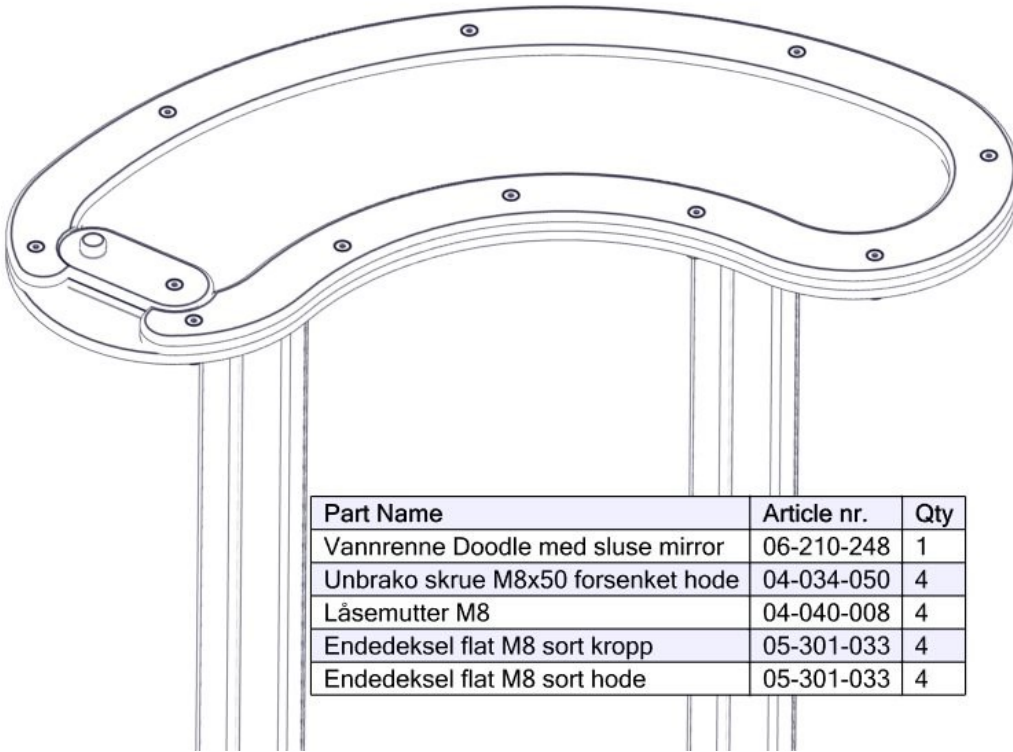

**Monteringsanvisning****Assembly Instructions****Monteringsanvisning**

Produkt nr. / Product no. / Produkt nr.

06-210-248K**Gul**

Ord. nr. _____

Dato. _____

Sign. _____

**søve**

Søve AS
Grønnvoldveien 290
3830 Ulefoss - Norway
Tlf: +47 35 94 65 65
www.sove.no

**søve**

Søve AB
EA Rosengrensgatan 32
421 31 Västra Frölunda
Phone: +46 (0)31 773 97 00
www.sove.se

Boltepakker for / Boltpackage for / Bultpaket för

Sign. _____

Vannrenne Doodle 06-210-248K	Navn	Artnr/ dimensjon	Ant	Lev
	Vannrenne Doodle med sluse Mirror Gul	06-210-248	1	
	Unbrako M8x50 forsenket	04-034-050	4	
	Låsemutter M8	04-040-008	4	
	Endedeksel hode M8	05-301-033	4	
	Endedeksel kropp M8	05-301-033	4	

Boltepakker for / Boltpackage for / Bultpaket för

Sign. _____

Vannrenne Doodle 06-210-248K	Navn	Artnr/ dimensjon	Ant	Lev
	Vannrenne Doodle med sluse Mirror Gul	06-210-248	1	
	Unbrako M8x50 forsenket	04-034-050	4	
	Låsemutter M8	04-040-008	4	
	Endedeksel hode M8	05-301-033	4	
	Endedeksel kropp M8	05-301-033	4	