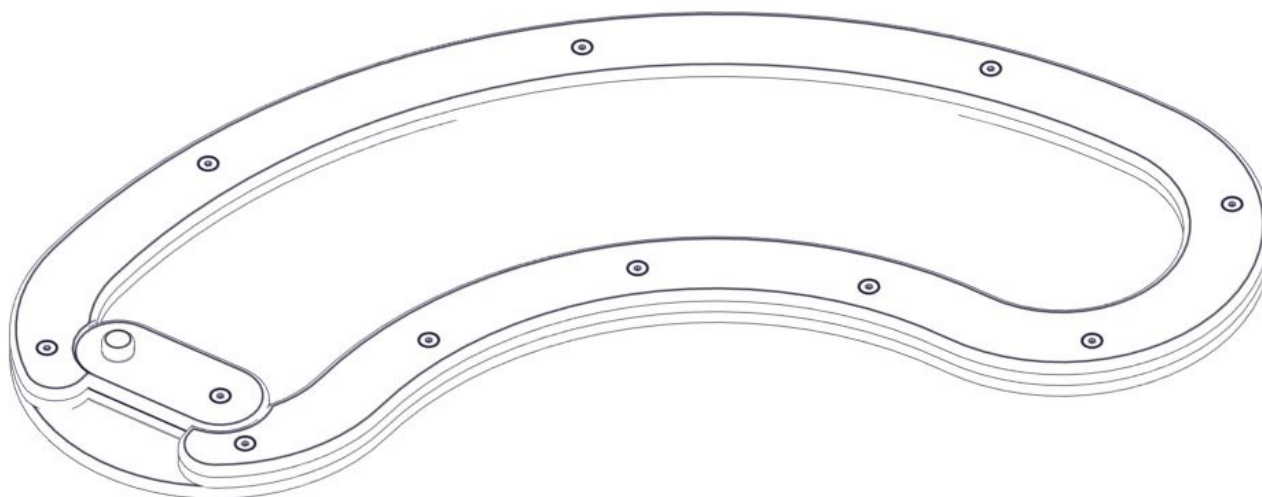

**Monteringsanvisning****Assembly Instructions****Monteringsanvisning**

Produkt nr. / Product no. / Produkt nr.

06-210-248K**Gul**

Ord. nr. _____

Dato. _____

Sign. _____

**søve**

Søve AS
Grønnvoldveien 290
3830 Ulefoss - Norway
Tlf: +47 35 94 65 65
www.sove.no

**søve**

Søve AB
EA Rosengrensgatan 32
421 31 Västra Frölunda
Phone: +46 (0)31 773 97 00
www.sove.se

Boltepakker for / Boltpackage for / Bultpaket för

Sign. _____

Vannrenne Doodle 06-210-248K	Navn	Artnr/ dimensjon	Ant	Lev
	Vannrenne Doodle med sluse Mirror Gul	06-210-248	1	
	Unbrako M8x50 forsenket	04-034-050	4	
	Låsemutter M8	04-040-008	4	
	Endedeksel hode M8	05-301-033	4	
	Endedeksel kropp M8	05-301-033	4	

Boltepakker for / Boltpackage for / Bultpaket för

Sign. _____

Vannrenne Doodle 06-210-248K	Navn	Artnr/ dimensjon	Ant	Lev
	Vannrenne Doodle med sluse Mirror Gul	06-210-248	1	
	Unbrako M8x50 forsenket	04-034-050	4	
	Låsemutter M8	04-040-008	4	
	Endedeksel hode M8	05-301-033	4	
	Endedeksel kropp M8	05-301-033	4	