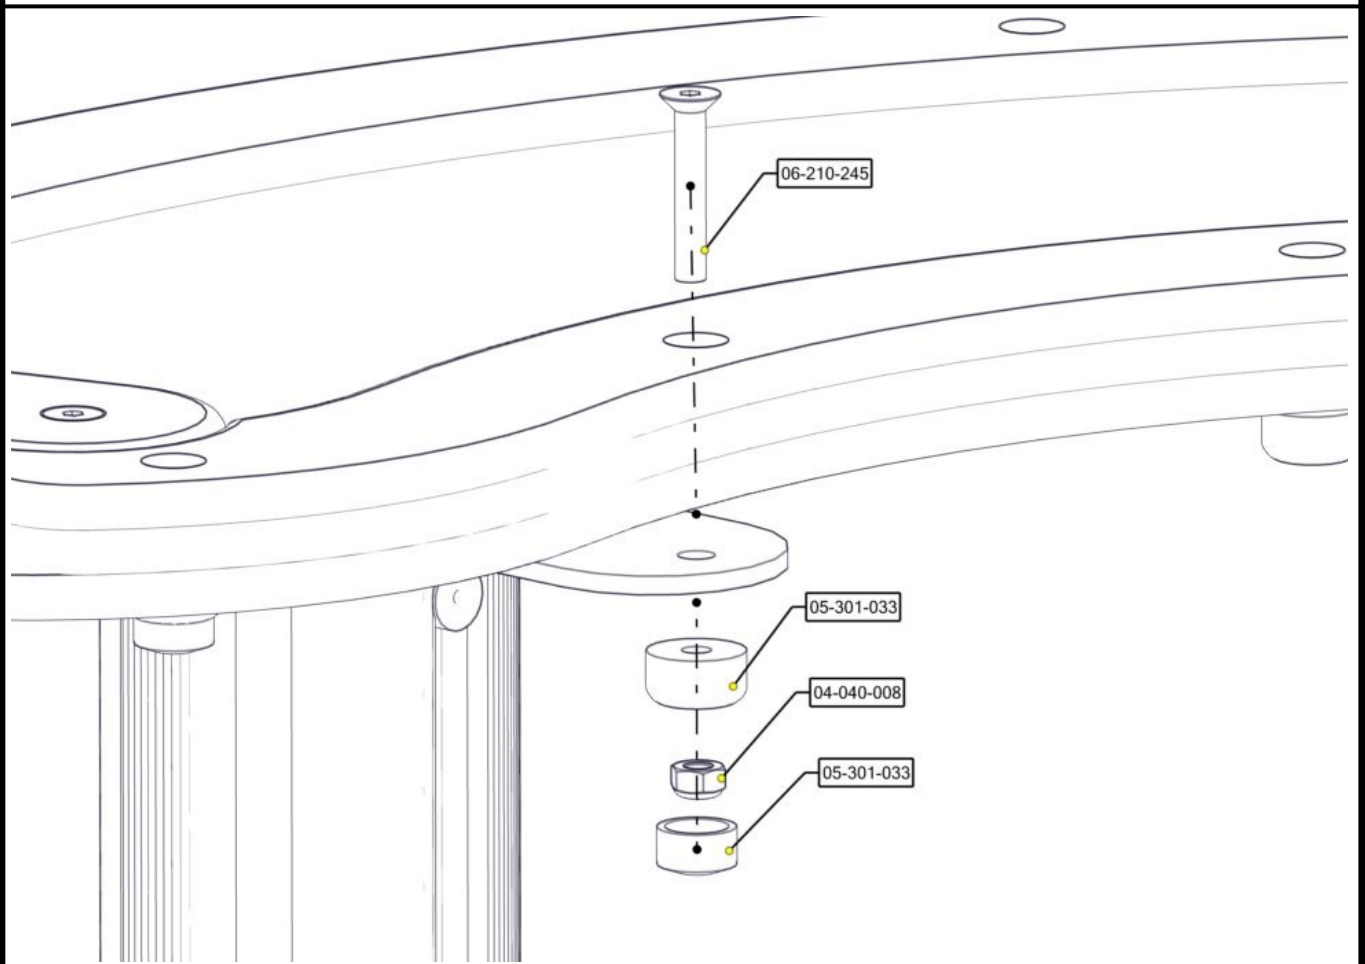

**Monteringsanvisning****Assembly Instructions****Monteringsanvisning**

Produkt nr. / Product no. / Produkt nr.

06-210-248K**Gul**

Ord. nr. _____

Dato. _____

Sign. _____

**søve**

Søve AS
Grønnvoldveien 290
3830 Ulefoss - Norway
Tlf: +47 35 94 65 65
www.sove.no

**søve**

Søve AB
EA Rosengrensgatan 32
421 31 Västra Frölunda
Phone: +46 (0)31 773 97 00
www.sove.se

Boltepakker for / Boltpackage for / Bultpaket för

Sign. _____

Vannrenne Doodle 06-210-248K	Navn	Artnr/ dimensjon	Ant	Lev
	Vannrenne Doodle med sluse Mirror Gul	06-210-248	1	
	Unbrako M8x50 forsenket	04-034-050	4	
	Låsemutter M8	04-040-008	4	
	Endedeksel hode M8	05-301-033	4	
	Endedeksel kropp M8	05-301-033	4	

Boltepakker for / Boltpackage for / Bultpaket för

Sign. _____

Vannrenne Doodle 06-210-248K	Navn	Artnr/ dimensjon	Ant	Lev
	Vannrenne Doodle med sluse Mirror Gul	06-210-248	1	
	Unbrako M8x50 forsenket	04-034-050	4	
	Låsemutter M8	04-040-008	4	
	Endedeksel hode M8	05-301-033	4	
	Endedeksel kropp M8	05-301-033	4	