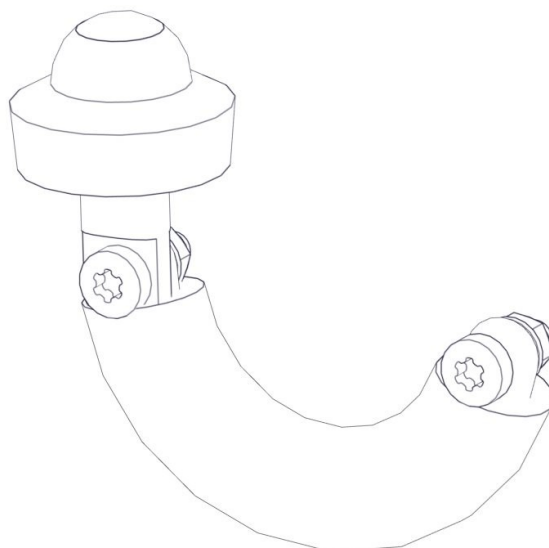

N**Monteringsanvisning****EN****Assembly Instructions****S****Monteringsanvisning**

Produkt nr. / Product no. / Produkt nr.

06-210-254K

Ord. nr. _____

Dato. _____

Sign. _____

**søve**

Søve AS
Grønnvoldveien 290
3830 Ulefoss - Norway
Tlf: +47 35 94 65 65
www.sove.no

**søve**

Søve AB
EA Rosengrensgatan 32
421 31 Västra Frölunda
Phone: +46 (0)31 773 97 00
www.sove.se

Boltepakker for / Boltpackage for / Bultpaket för

Sign. _____

Vannbord plugg 06-210-254K	Navn	Artnr/ dimensjon	Ant	Lev
	Vannbord plugg	06-210-254	1	
	Torx M8x25	04-000-025	1	
	Skive M8	04-050-008	1	
	Låsemutter M8	04-040-008	1	

Part Name	Article nr.	Qty
Vannbordplugg med kjetting	06-210-254	1
Torx M8x25	04-000-025	1
Skive M8	04-050-008	1
Låsemutter M8	04-040-008	1

Boltepakker for / Boltpackage for / Bultpaket för

Sign. _____.

Vannbord plugg 06-210-254K	Navn	Artnr/ dimensjon	Ant	Lev
	Vannbord plugg	06-210-254	1	
	Torx M8x25	04-000-025	1	
	Skive M8	04-050-008	1	
	Låsemutter M8	04-040-008	1	