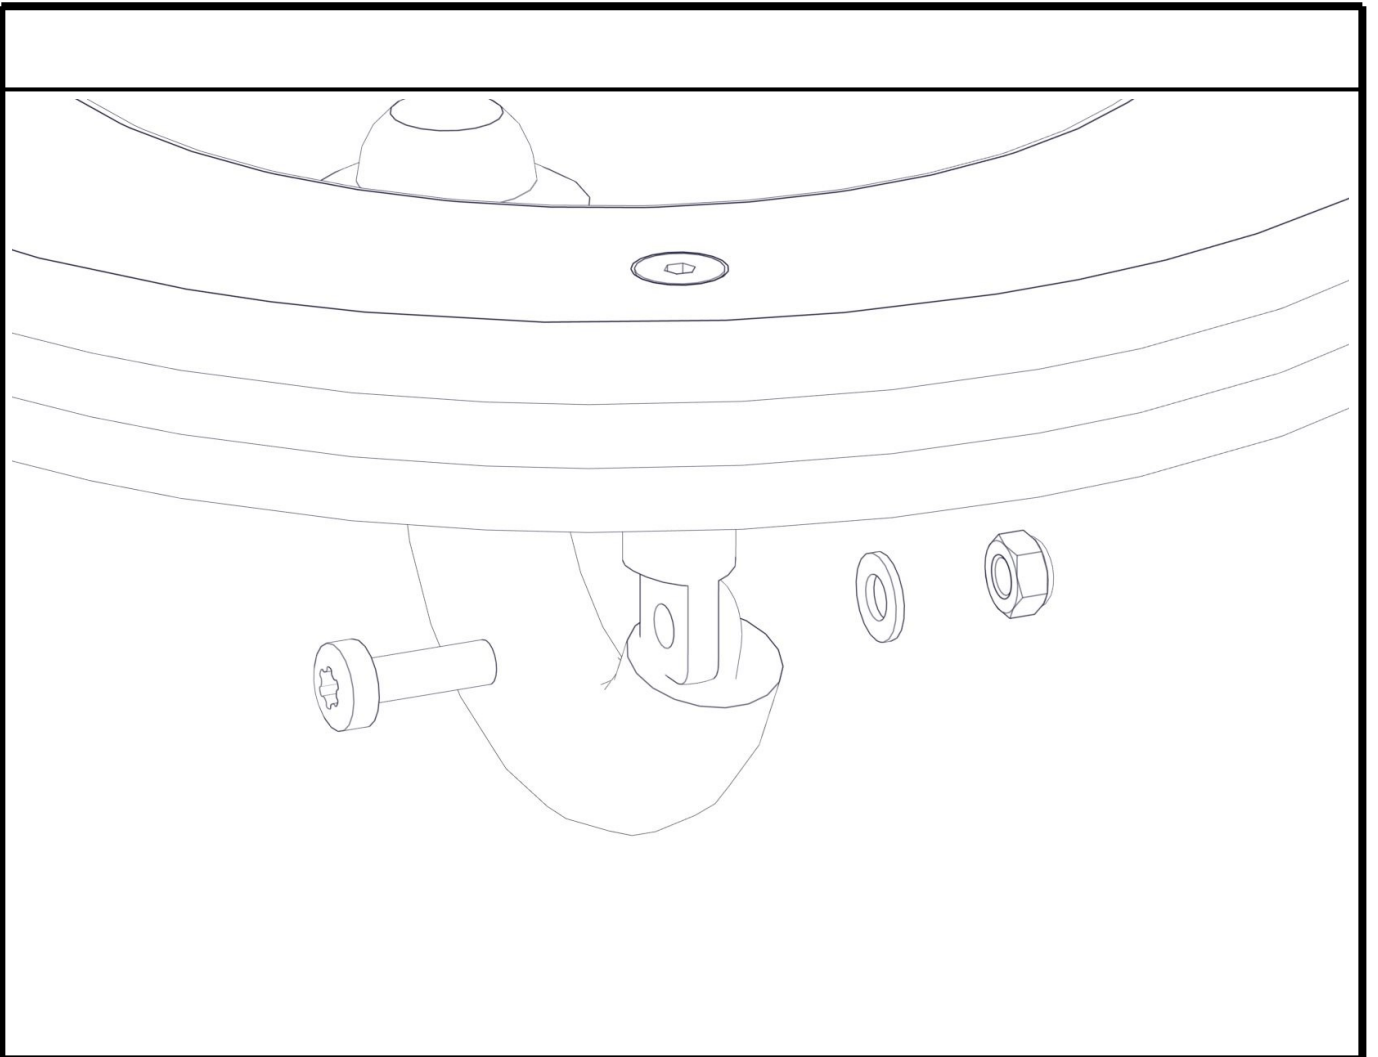

**søve**

Søve AB
EA Rosengrensgatan 32
421 31 Västra Frölunda
Phone: +46 (0)31 773 97 00
www.sove.se

Boltepakker for / Boltpackage for / Bultpaket för

Sign. _____

Vannbord plugg 06-210-254K	Navn	Artnr/ dimensjon	Ant	Lev
	Vannbord plugg	06-210-254	1	
	Torx M8x25	04-000-025	1	
	Skive M8	04-050-008	1	
	Låsemutter M8	04-040-008	1	

Part Name	Article nr.	Qty
Vannbordplugg med kjetting	06-210-254	1
Torx M8x25	04-000-025	1
Skive M8	04-050-008	1
Låsemutter M8	04-040-008	1

Boltepakker for / Boltpackage for / Bultpaket för

Sign. _____.

Vannbord plugg 06-210-254K	Navn	Artnr/ dimensjon	Ant	Lev
	Vannbord plugg	06-210-254	1	
	Torx M8x25	04-000-025	1	
	Skive M8	04-050-008	1	
	Låsemutter M8	04-040-008	1	