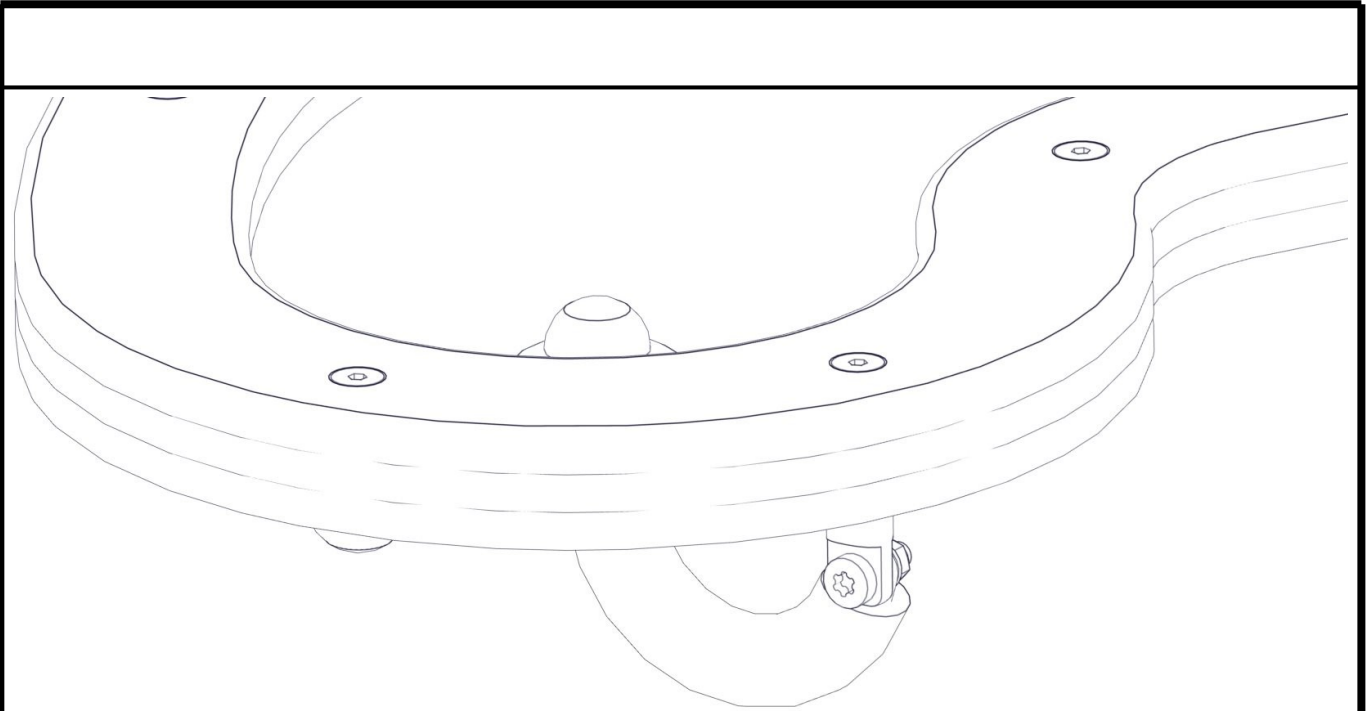

N**Monteringsanvisning****EN****Assembly Instructions****S****Monteringsanvisning**

Produkt nr. / Product no. / Produkt nr.

06-210-254K

Ord. nr. _____

Dato. _____

Sign. _____

**søve**

Søve AS
Grønnvoldveien 290
3830 Ulefoss - Norway
Tlf: +47 35 94 65 65
www.sove.no

**søve**

Søve AB
EA Rosengrensgatan 32
421 31 Västra Frölunda
Phone: +46 (0)31 773 97 00
www.sove.se

Boltepakker for / Boltpackage for / Bultpaket för

Sign. _____

Vannbord plugg 06-210-254K	Navn	Artnr/ dimensjon	Ant	Lev
	Vannbord plugg	06-210-254	1	
	Torx M8x25	04-000-025	1	
	Skive M8	04-050-008	1	
	Låsemutter M8	04-040-008	1	

Part Name	Article nr.	Qty
Vannbordplugg med kjetting	06-210-254	1
Torx M8x25	04-000-025	1
Skive M8	04-050-008	1
Låsemutter M8	04-040-008	1

Boltepakker for / Boltpackage for / Bultpaket för

Sign. _____.

Vannbord plugg 06-210-254K	Navn	Artnr/ dimensjon	Ant	Lev
	Vannbord plugg	06-210-254	1	
	Torx M8x25	04-000-025	1	
	Skive M8	04-050-008	1	
	Låsemutter M8	04-040-008	1	