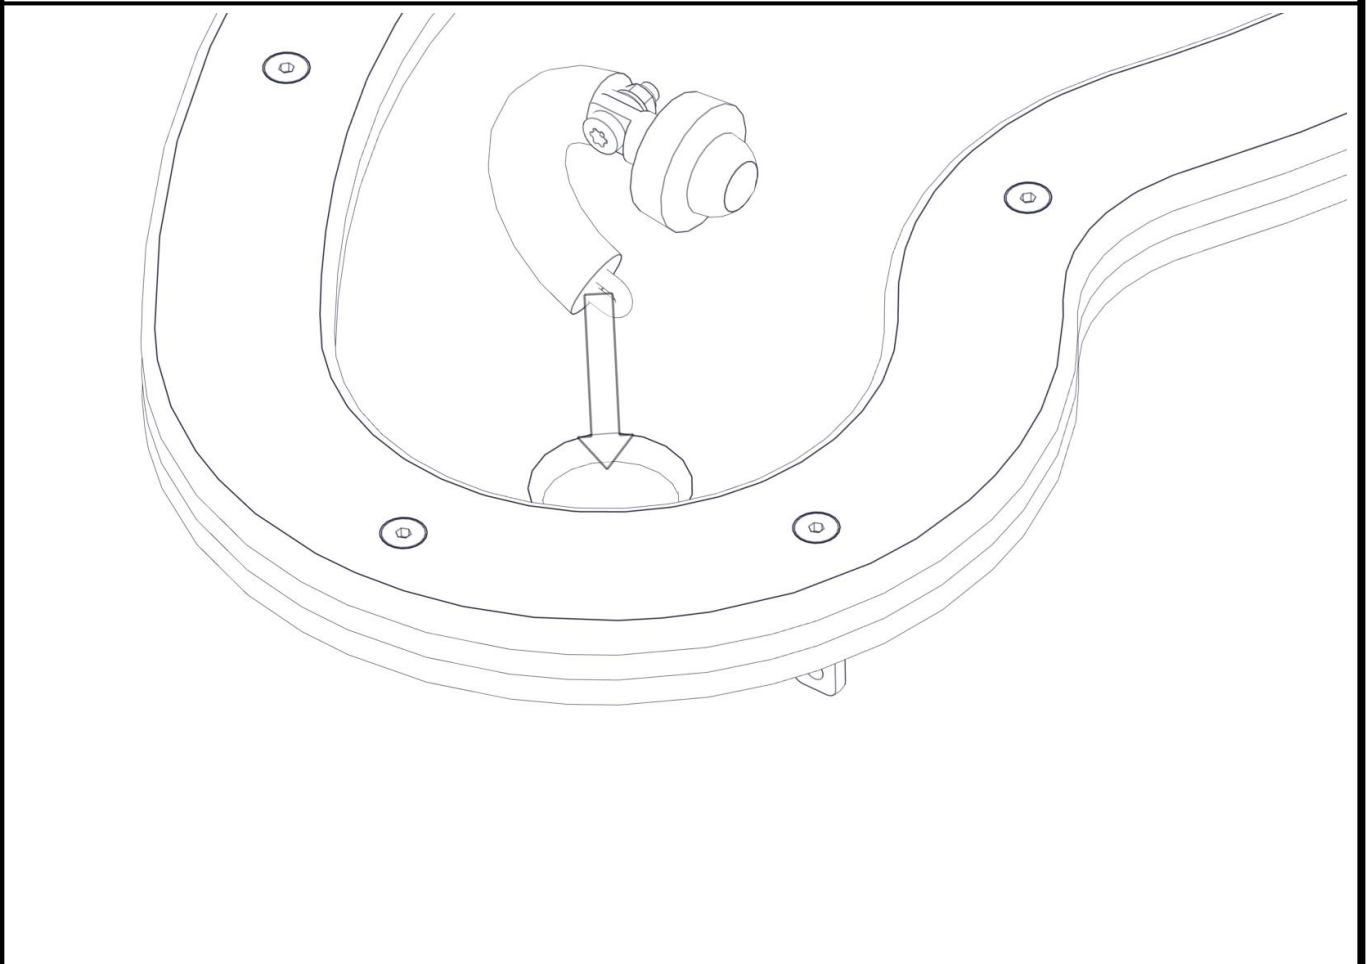

**søve**

Søve AB
EA Rosengrensgatan 32
421 31 Västra Frölunda
Phone: +46 (0)31 773 97 00
www.sove.se

Boltepakker for / Boltpackage for / Bultpaket för

Sign. _____

Vannbord plugg 06-210-254K	Navn	Artnr/ dimensjon	Ant	Lev
	Vannbord plugg	06-210-254	1	
	Torx M8x25	04-000-025	1	
	Skive M8	04-050-008	1	
	Låsemutter M8	04-040-008	1	

Part Name	Article nr.	Qty
Vannbordplugg med kjetting	06-210-254	1
Torx M8x25	04-000-025	1
Skive M8	04-050-008	1
Låsemutter M8	04-040-008	1

Boltepakker for / Boltpackage for / Bultpaket för

Sign. _____.

Vannbord plugg 06-210-254K	Navn	Artnr/ dimensjon	Ant	Lev
	Vannbord plugg	06-210-254	1	
	Torx M8x25	04-000-025	1	
	Skive M8	04-050-008	1	
	Låsemutter M8	04-040-008	1	