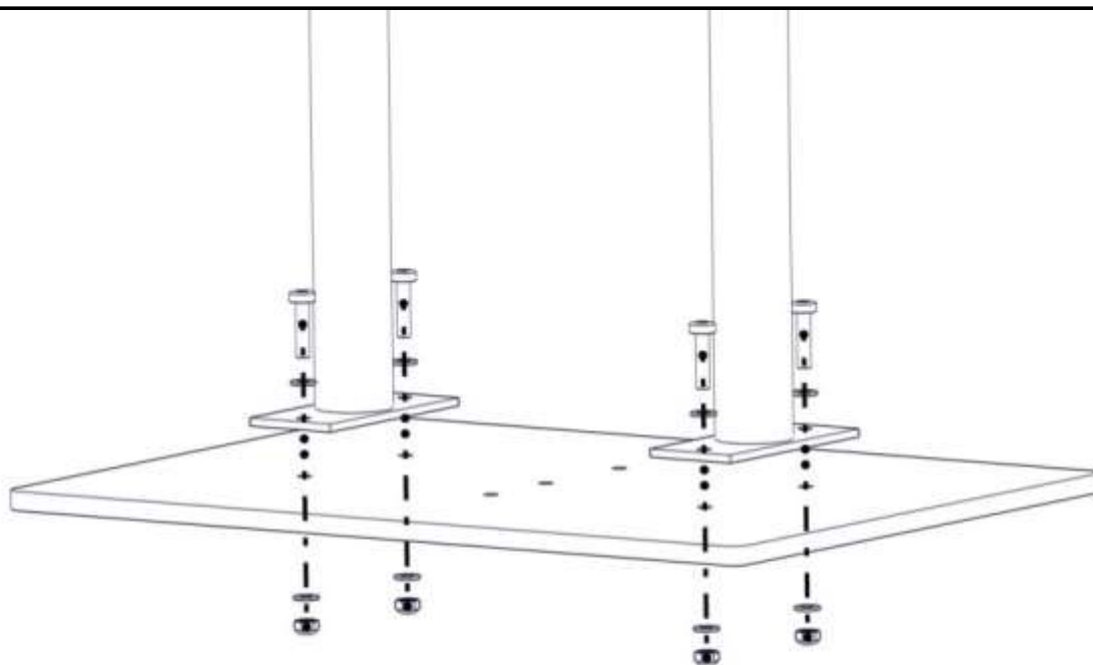

Montering av lekeapparatet / Assembly instructions / Montering av lekredskapet

nr	PartName	Artnr	Antall
1	Torx M8x35	04-000-035	4
2	Låsemutter M8	04-040-008	4
3	Skive M8	04-050-008	8
4	Fundamentplate Slider/25 serie	07-200-022	1