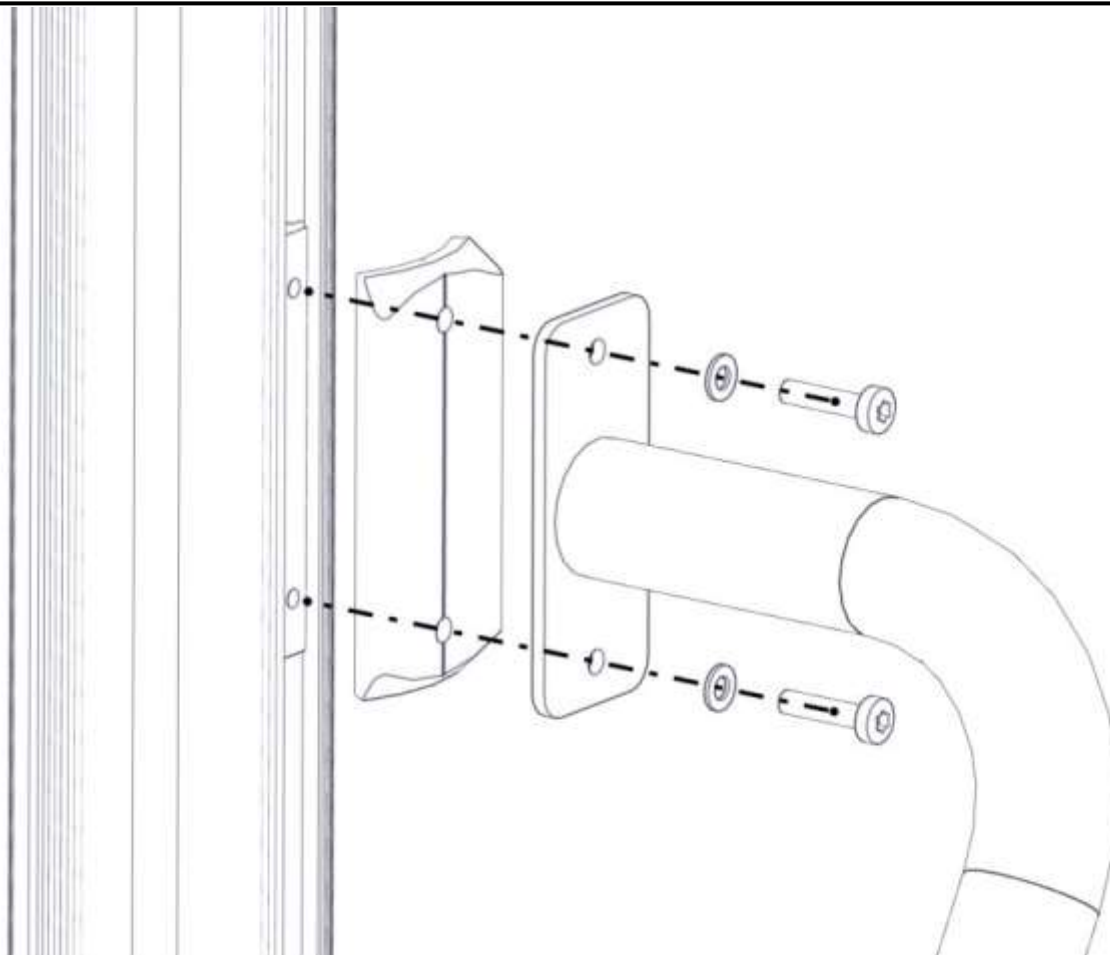

Montering av lekeapparatet / Assembly instructions / Montering av lekredskapet

Se på hovedmontering for posisjon
Look at main assembly for position
Titta på hovudmontering för position