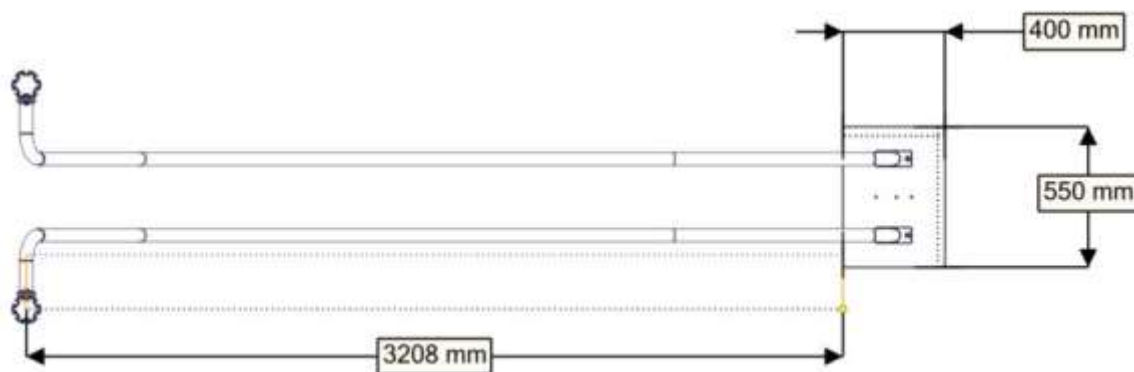

Montering av lekeapparatet / Assembly instructions / Montering av lekredskapet

nr	PartName	Artnr	Antall
1	Torx M8x35	04-000-035	4
2	Låsemutter M8	04-040-008	4
3	Skive M8	04-050-008	8
4	Fundamentplate Slider/25 serie	07-200-022	1