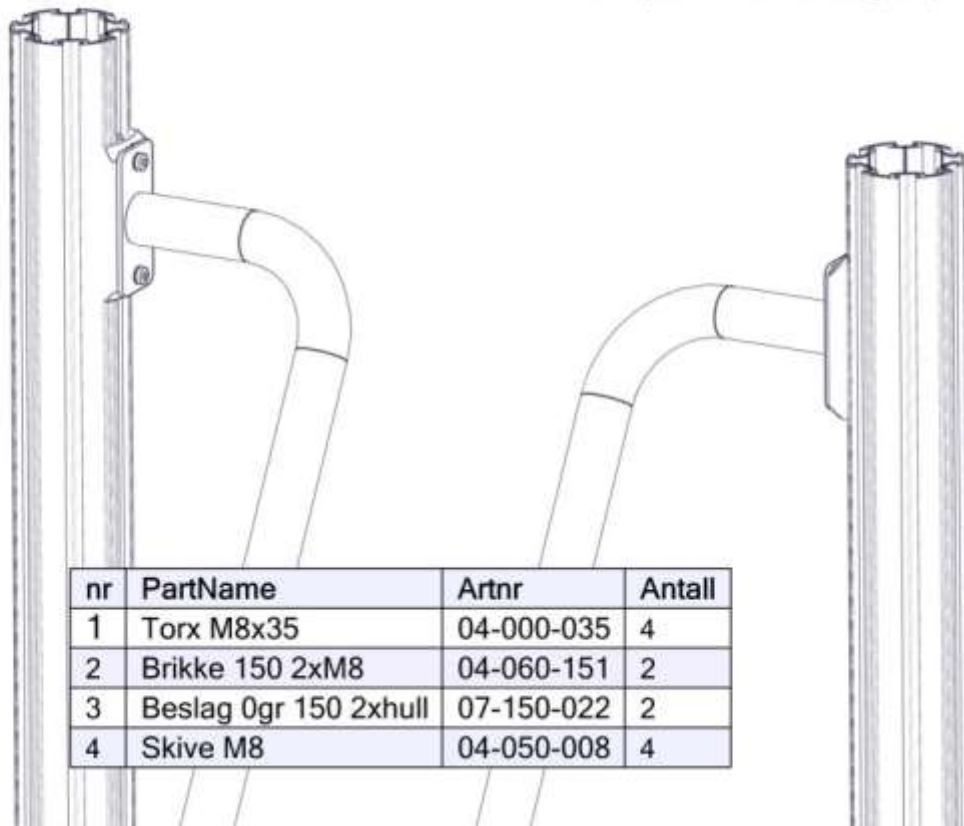

Montering av lekeapparatet / Assembly instructions / Montering av lekredskapet

Se på hovedmontering for posisjon
Look at main assembly for position
Titta på hovudmontering för position