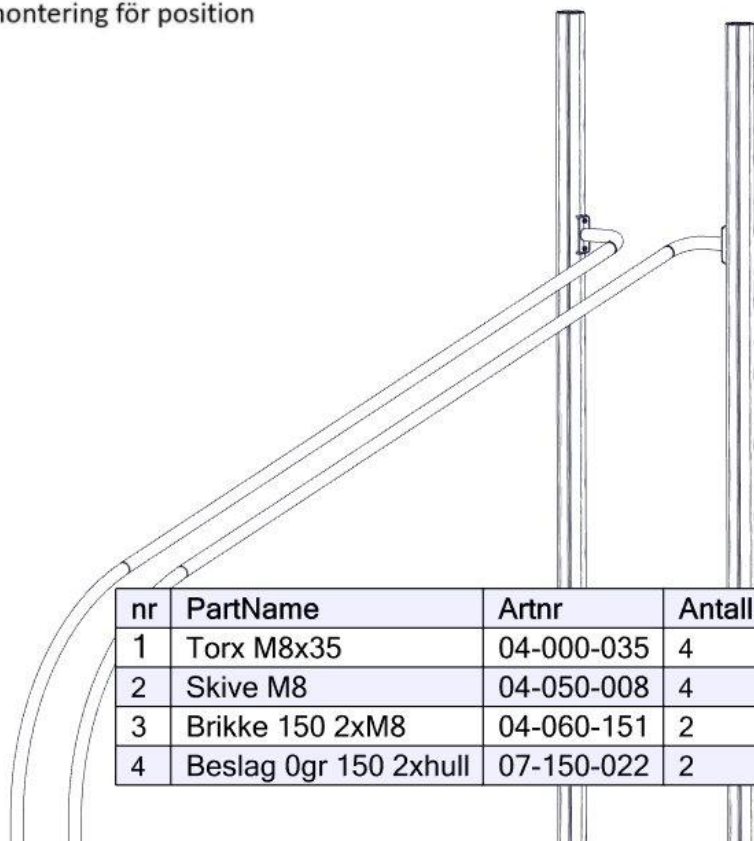

Montering av lekeapparatet / Assembly instructions / Montering av lekredskapet

Se på hovedmontering for posisjon
Look at main assembly for position
Titta på hovudmontering för position