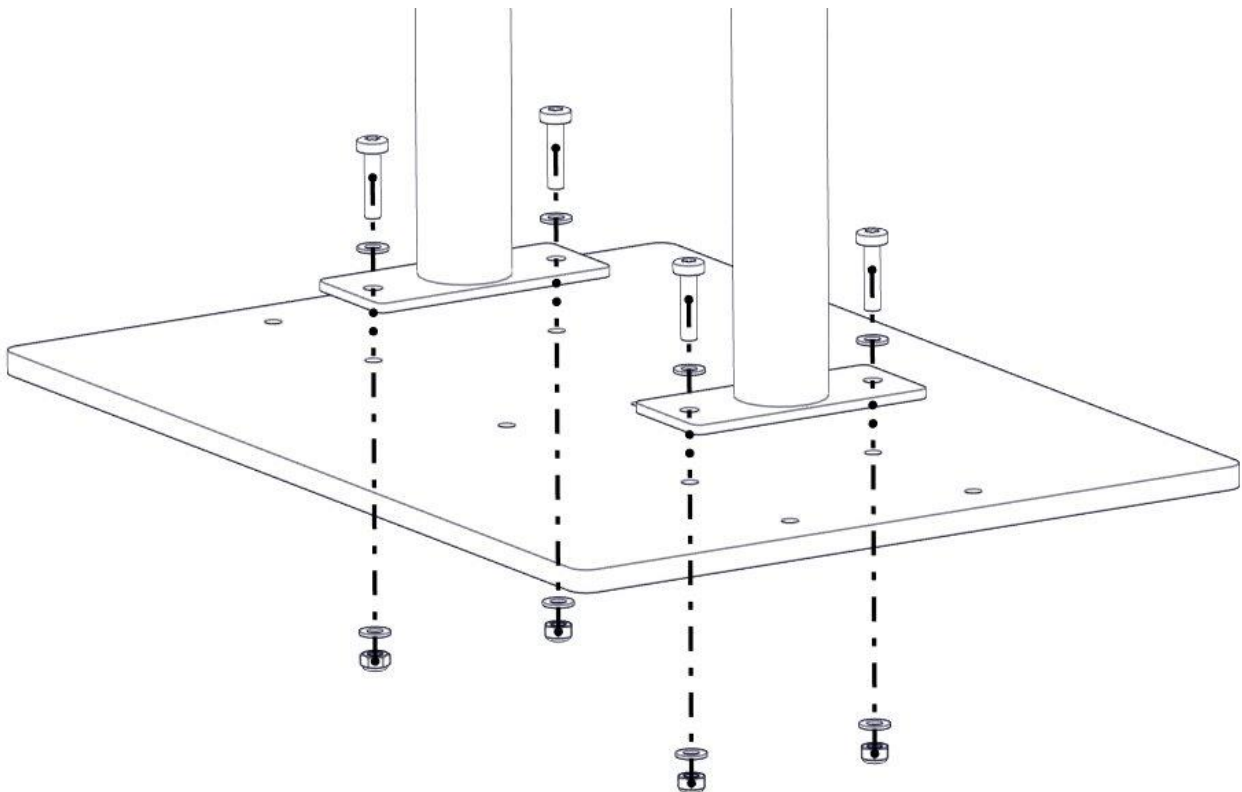

Montering av lekeapparatet / Assembly instructions / Montering av lekredskapet

nr	PartName	Artnr	Antall
1	Sliderør høyre	07-200-011H	1
2	Sliderør venstre	07-200-011V	1
3	Fundamentplate Slider/25 serie	07-200-022	1
4	Torx M8x35	04-000-035	4

nr	PartName	Artnr	Antall
5	Låsemutter M8	04-040-008	4
6	Skive M8	04-050-008	8