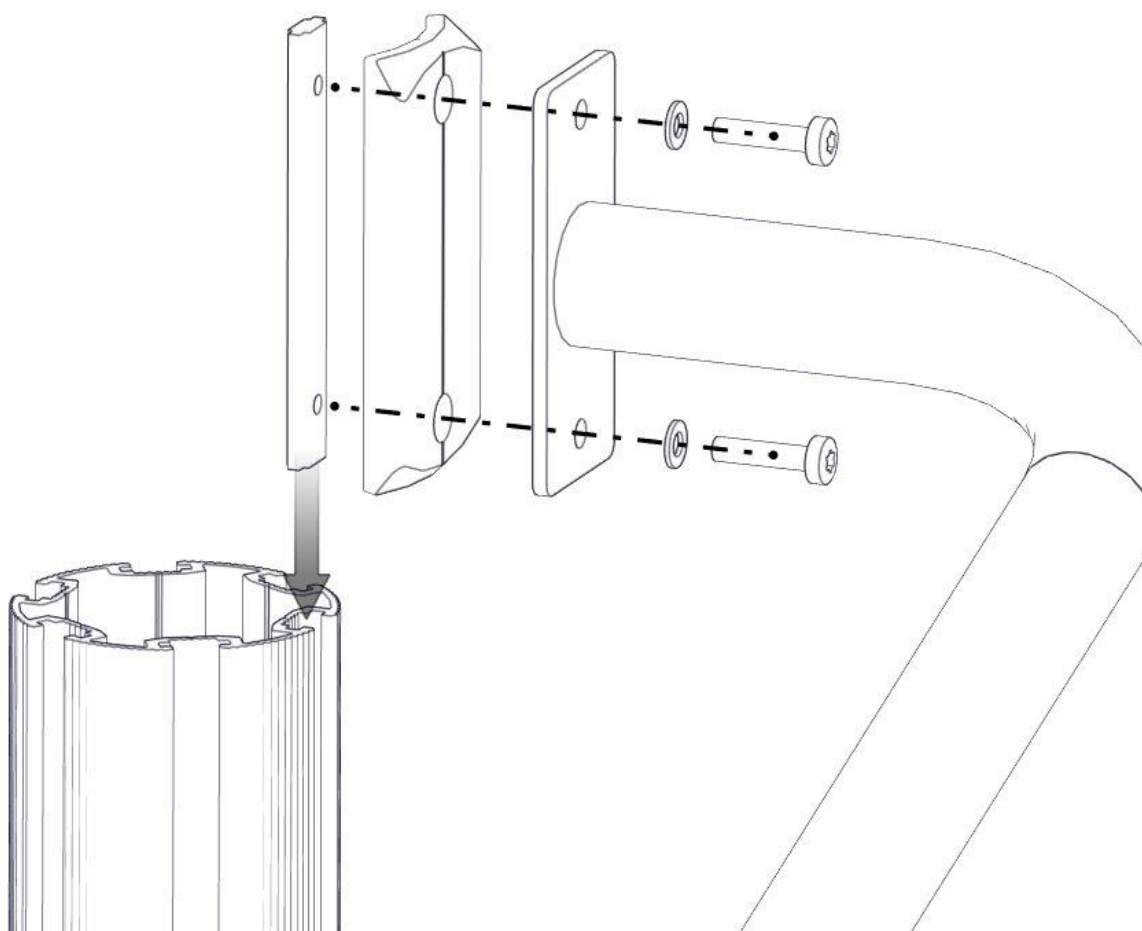

Montering av lekeapparatet / Assembly instructions / Montering av lekredskapet

Se på hovedmontering for posisjon
Look at main assembly for position
Titta på hovudmontering för position