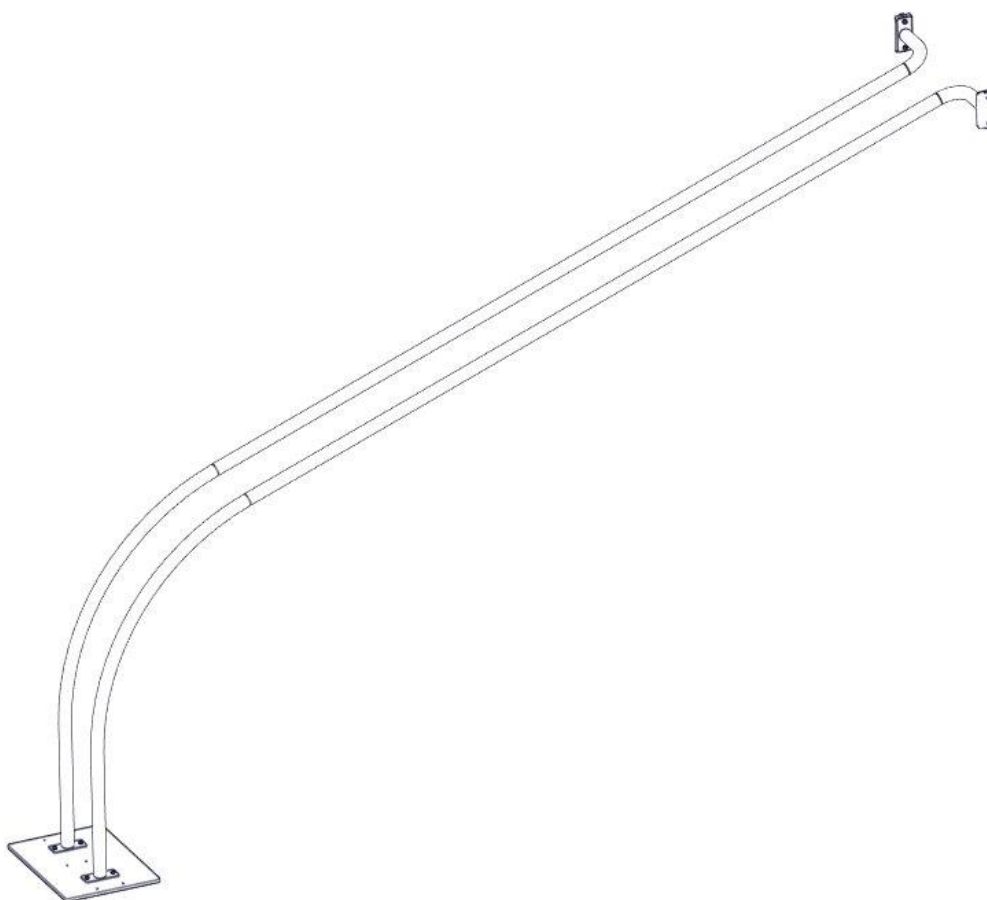

N

Monteringsanvisning

EN

Assembly Instructions

S

Monteringsanvisning

Produkt nr. / Product no. / Produkt nr.

07-200-011K

Grå

Ord. nr. _____

Dato. _____

Sign. _____

søve

Søve AS
Grønnvoldveien 290
3830 Ulefoss - Norway
Tlf: +47 35 94 65 65
www.sove.no

søve

Søve AB
EA Rosengrensgatan 32
421 31 Västra Frölunda
Phone: +46 (0)31 773 97 00
www.sove.se