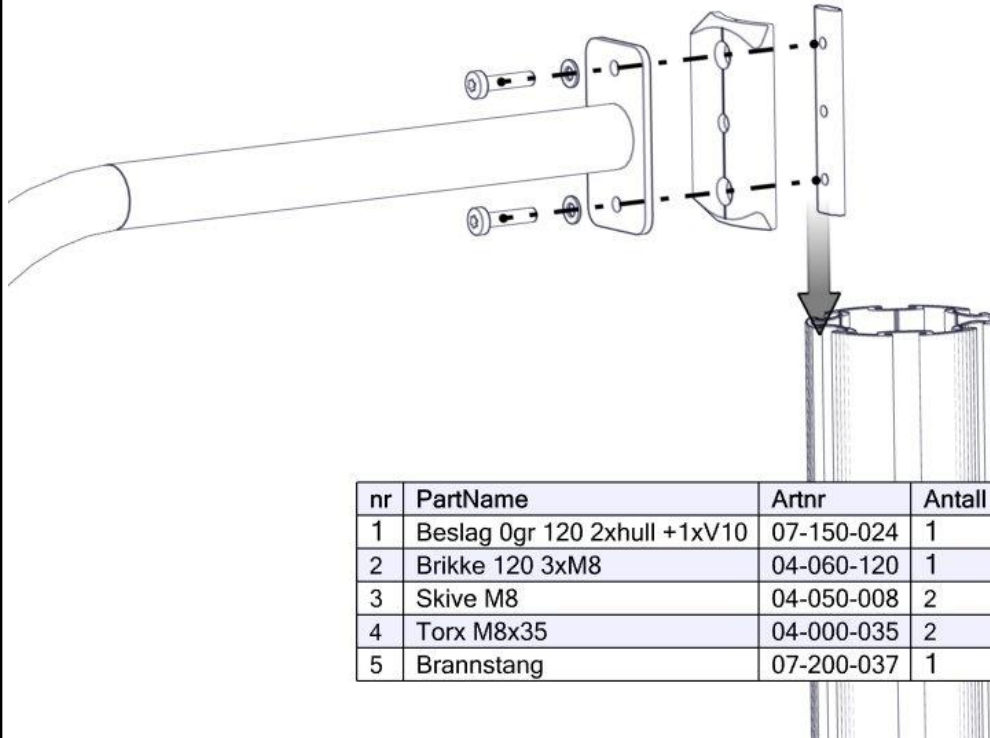

Montering av lekeapparatet / Assembly instructions / Montering av lekredskapet

Se på hovedmontering for posisjon
Look at main assembly for position
Titta på hovudmontering för position

nr	PartName	Artnr	Antall
1	Beslag Ogr 120 2xhull +1xV10	07-150-024	1
2	Brikke 120 3xM8	04-060-120	1
3	Skive M8	04-050-008	2
4	Torx M8x35	04-000-035	2
5	Brannstang	07-200-037	1