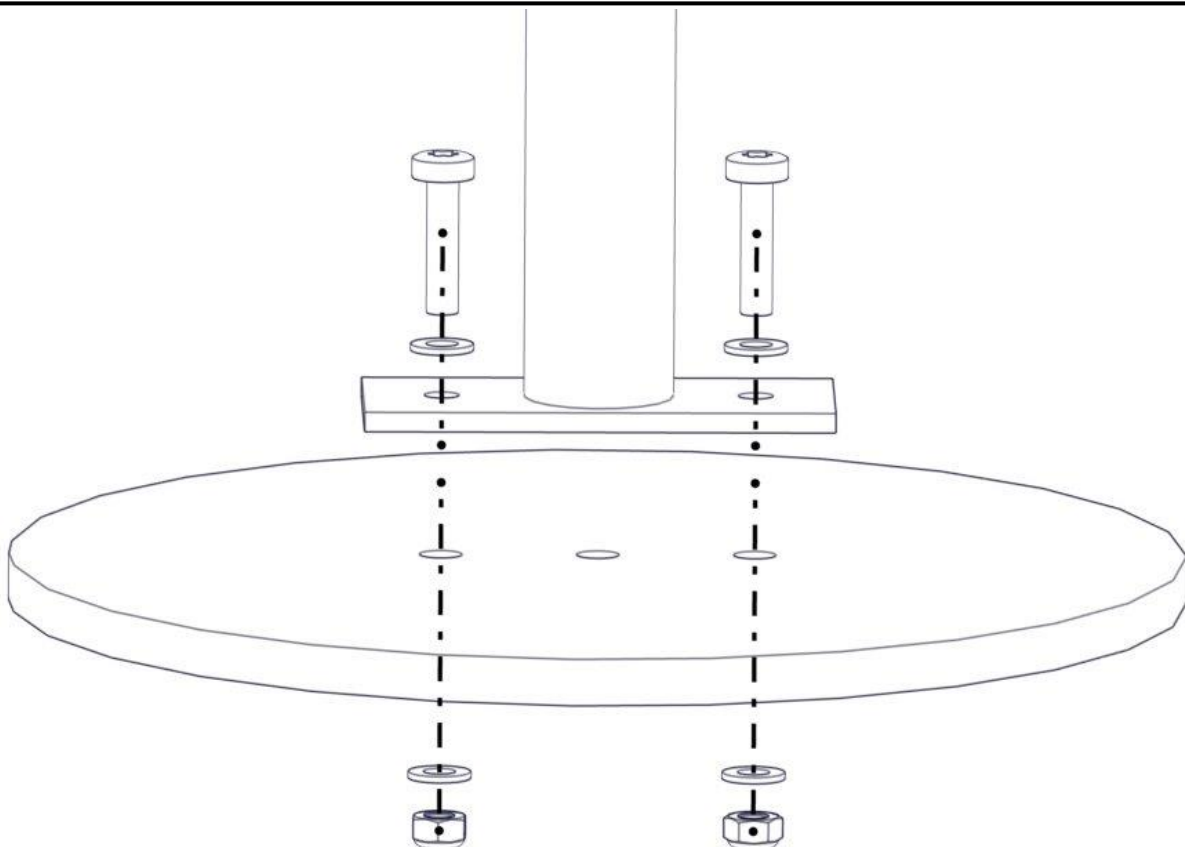

Montering av lekeapparatet / Assembly instructions / Montering av lekredskapet

nr	PartName	Artnr	Antall
1	Brannstang	07-200-037	1
2	Fundament plate	00-003-103	1
3	Låsemutter M8	04-040-008	2

nr	PartName	Artnr	Antall
4	Skive M8	04-050-008	4
5	Torx M8x35	04-000-035	2