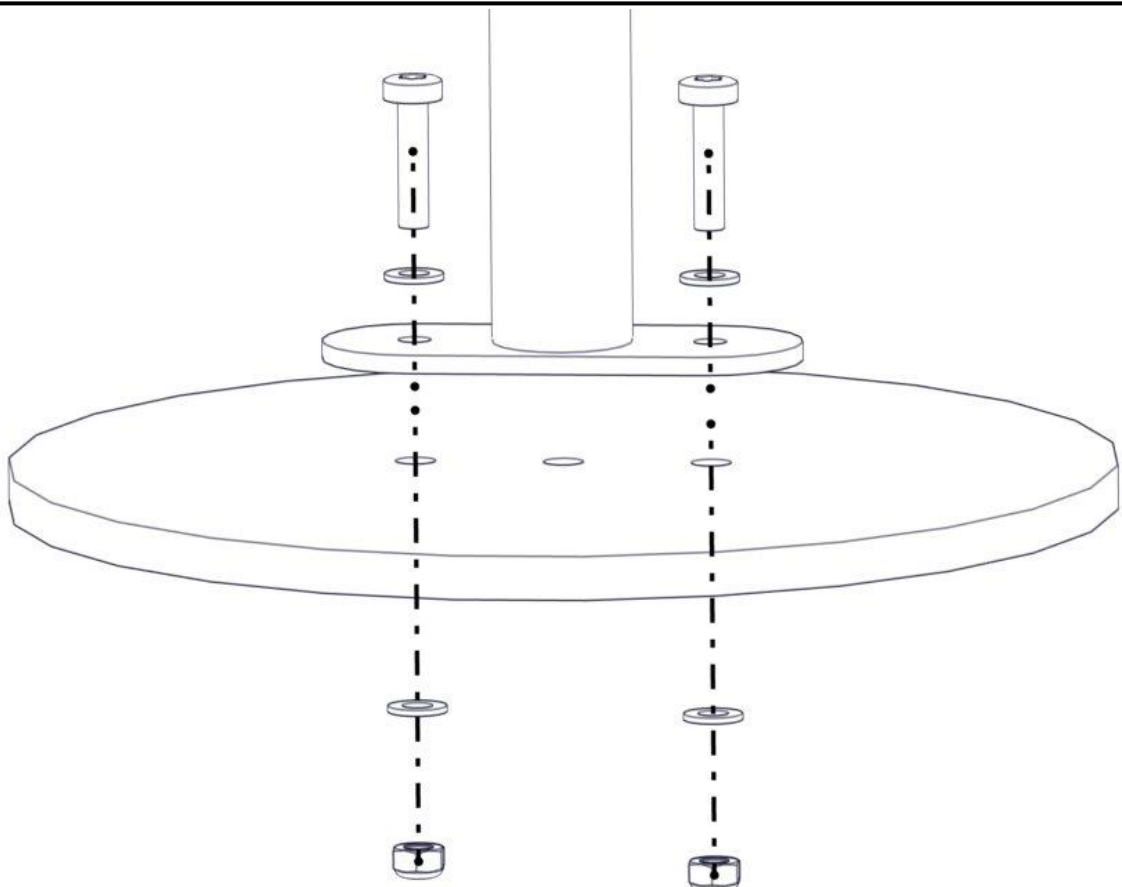

nr	PartName	Artnr	Antall
1	Fundament plate	00-003-103	1
2	Låsemutter M8	04-040-008	2
3	Skive M8	04-050-008	4
4	Torx M8x35	04-000-035	2
5	Klatrestang gulv 1,95m L=2300	07-200-038	1

Montering av lekeapparatet / Assembly instructions / Montering av lekredskapet