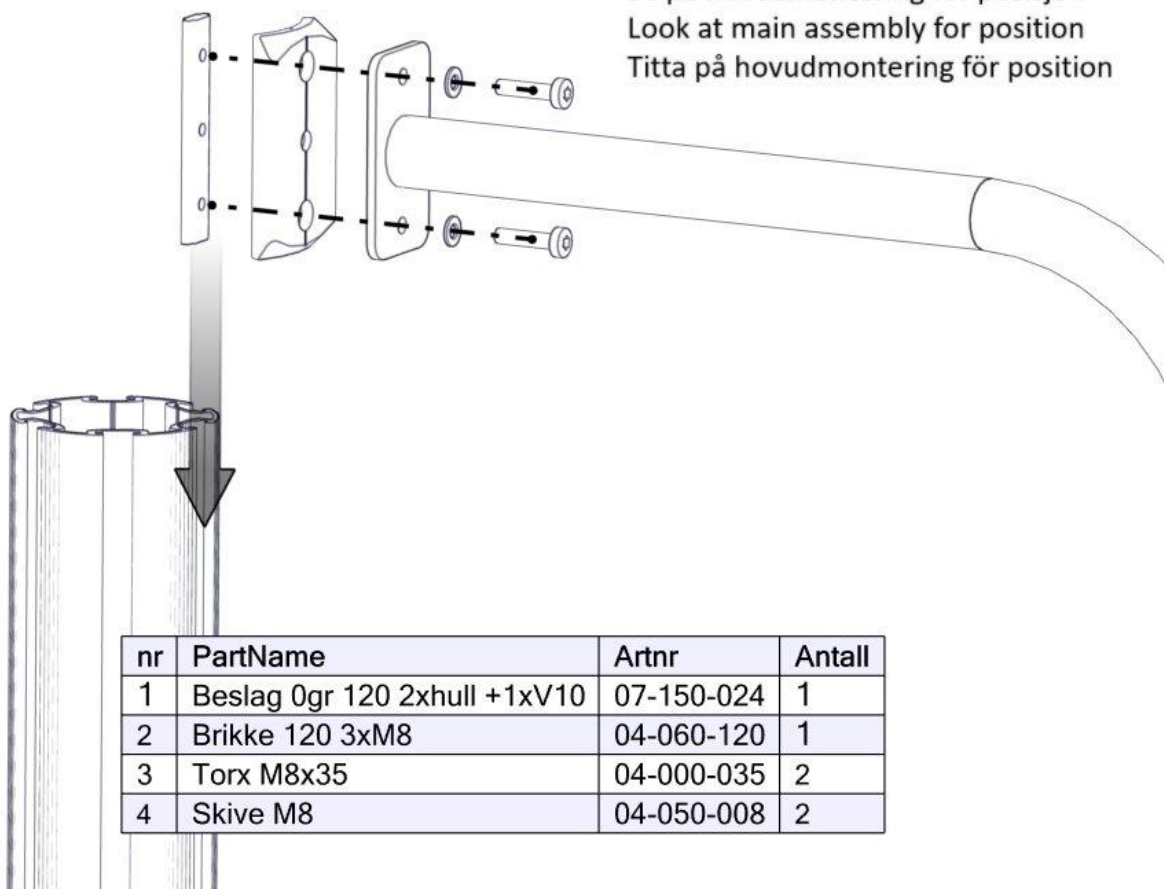

Montering av lekeapparatet / Assembly instructions / Montering av lekredskapet

Se på hovedmontering for posisjon
Look at main assembly for position
Titta på hovudmontering for position