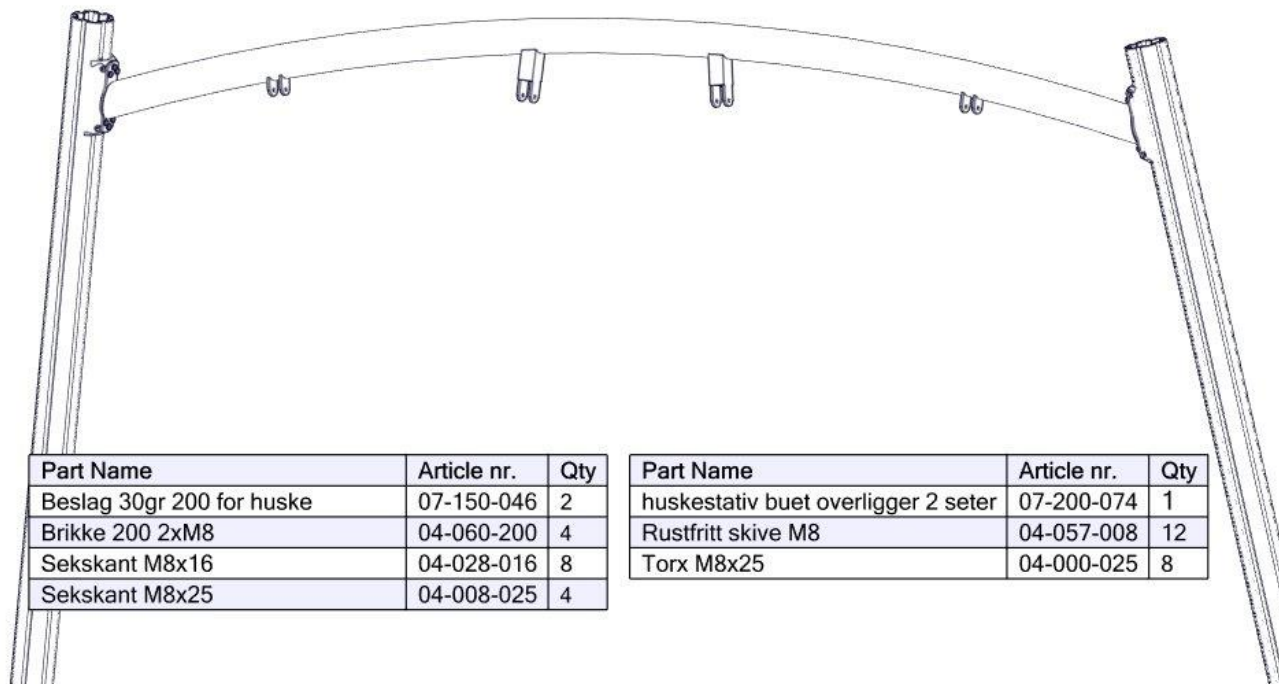

Montering av lekeapparatet / Assembly instructions / Montering av lekredskapet

Se på hovedmontering for posisjon
Look at main assembly for position
Titta på hovudmontering för position

Part Name	Article nr.	Qty
Beslag 30gr 200 for huske	07-150-046	2
Brikke 200 2xM8	04-060-200	4
Sekskant M8x16	04-028-016	8
Sekskant M8x25	04-008-025	4

Part Name	Article nr.	Qty
huskestativ buet overligger 2 seter	07-200-074	1
Rustfritt skive M8	04-057-008	12
Torx M8x25	04-000-025	8