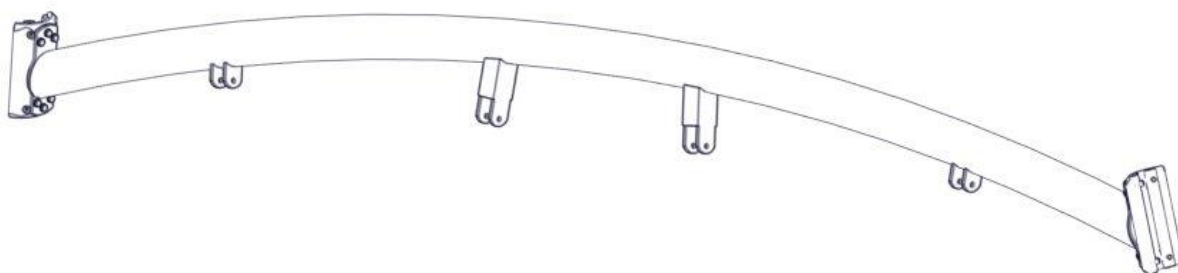

N

Monteringsanvisning

EN

Assembly Instructions

S

Monteringsanvisning

Produkt nr. / Product no. / Produkt nr.

07-200-074K

Grå

Ord. nr. _____

Dato. _____

Sign. _____