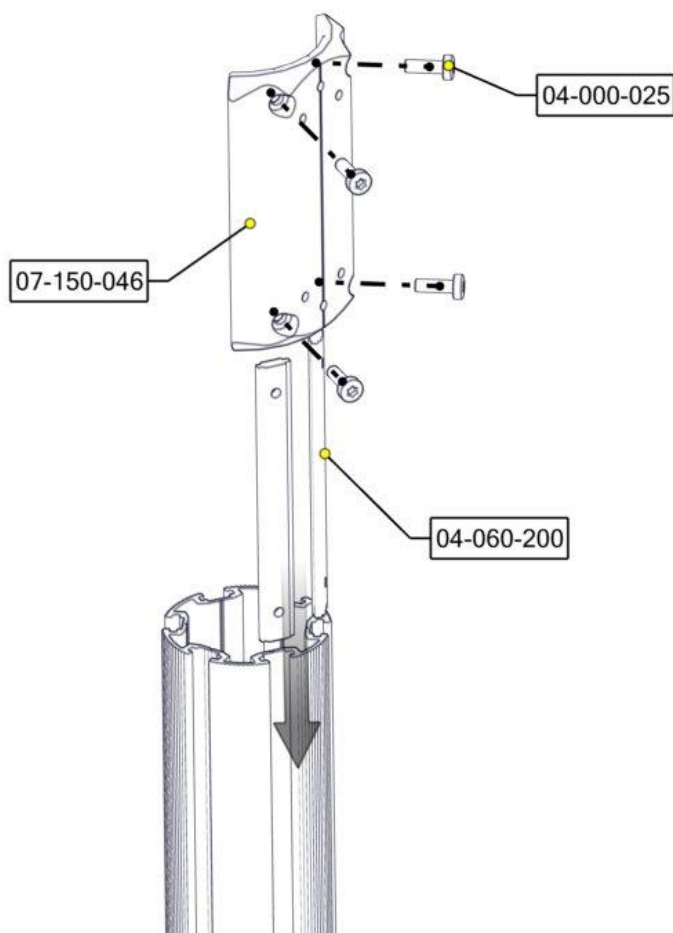

Montering av lekeapparatet / Assembly instructions / Montering av lekredskapet

Se på hovedmontering for posisjon
Look at main assembly for position
Titta på hovudmontering för position

Part Name	Article nr.	Qty
Beslag 30gr 200 for huske	07-150-046	2
Brikke 200 2xM8	04-060-200	4
Sekskant M8x16	04-028-016	8
Sekskant M8x25	04-008-025	4

Part Name	Article nr.	Qty
huskestativ buet overligger 2 seter	07-200-074	1
Rustfritt skive M8	04-057-008	12
Torx M8x25	04-000-025	8