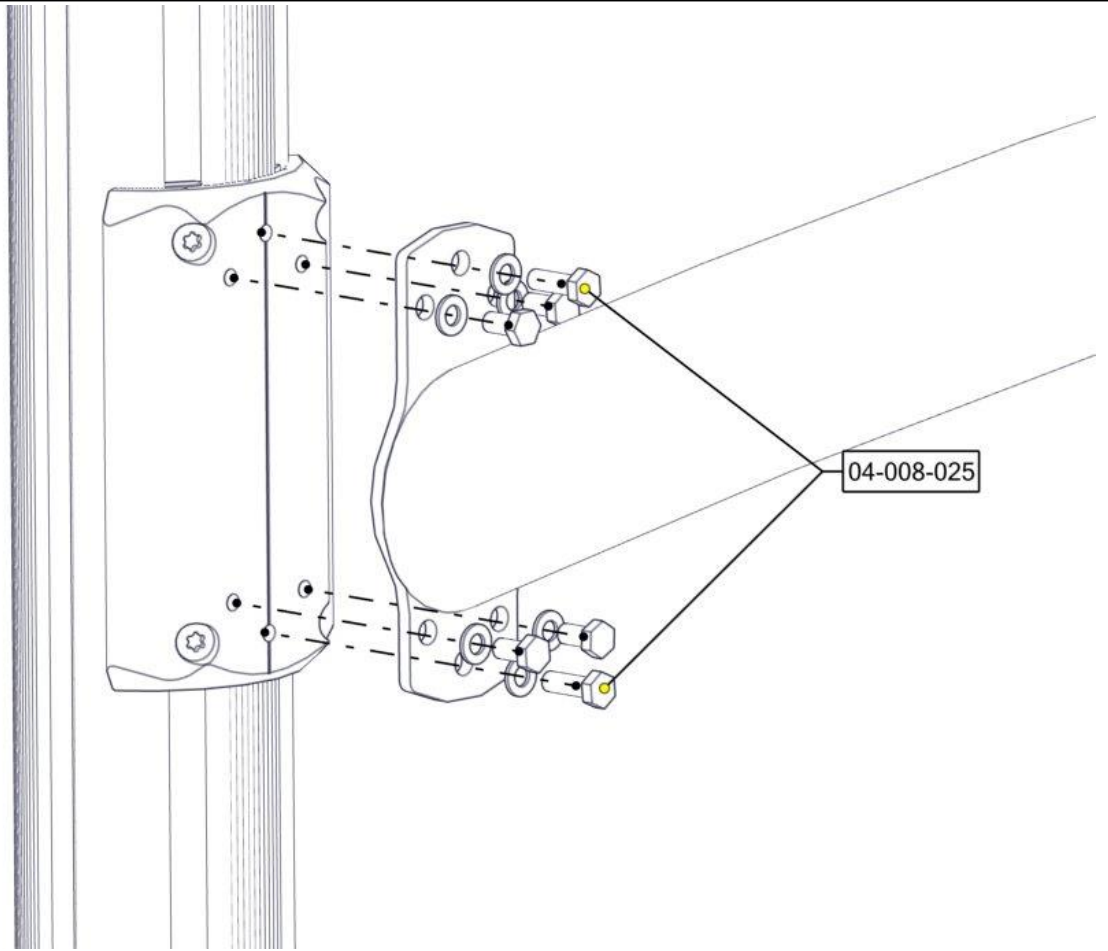

Montering av lekeapparatet / Assembly instructions / Montering av lekredskapet