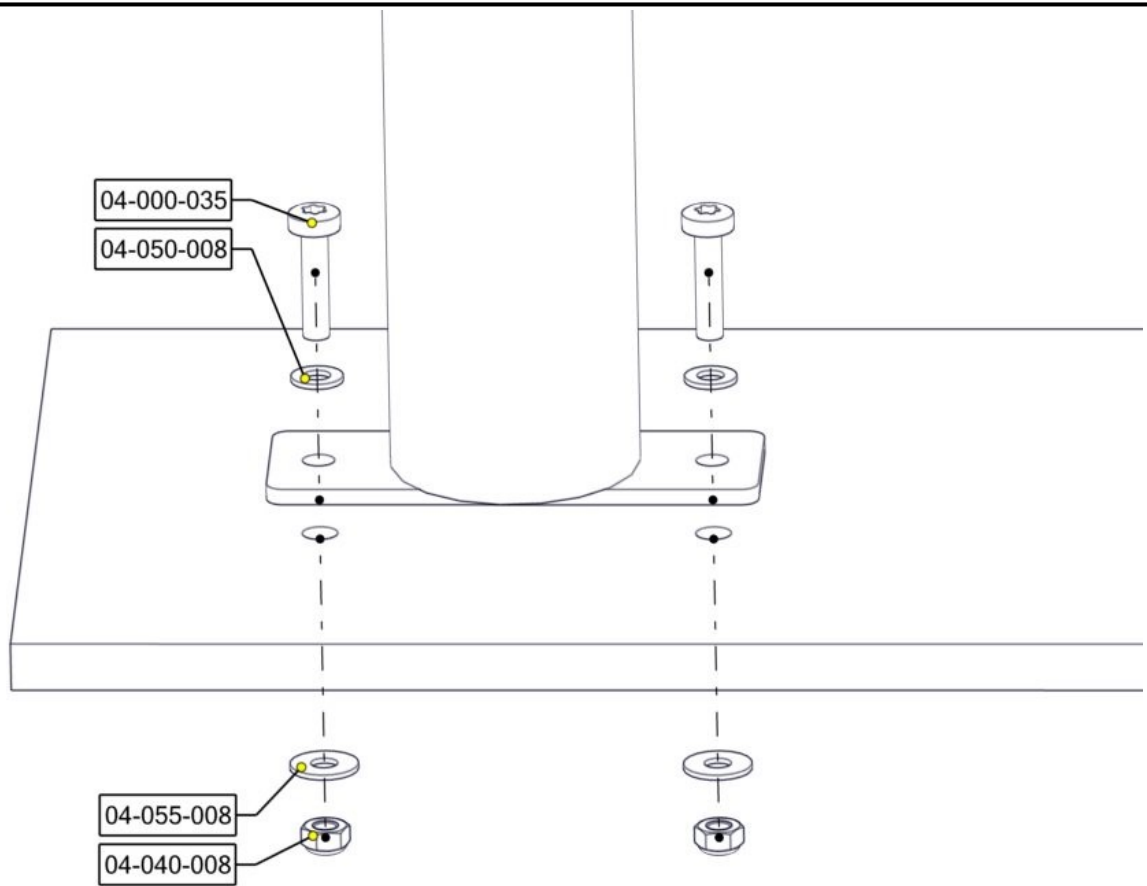

Part Name	Article nr.	Qty
Skive M8	04-050-008	4
Stottebein huskestativ buet	07-200-075	1

Montering av lekeapparatet / Assembly instructions / Montering av lekredskapet

Part Name	Article nr.	Qty
Skive M8 stor	04-055-008	4
Vinkel 50x50x50x5 11mm hull	04-070-050	2
Brikke 50 1XM8	04-060-050	2
Fundamentplate huskestativ	07-400-104	1

Part Name	Article nr.	Qty
Låsemutter M8	04-040-008	4
Skive M8	04-050-008	2
Torx M8x35	04-000-035	6

Montering av lekeapparatet / Assembly instructions / Montering av lekredskapet

Part Name	Article nr.	Qty
Endelokk 110 med hull	00-400-994	1