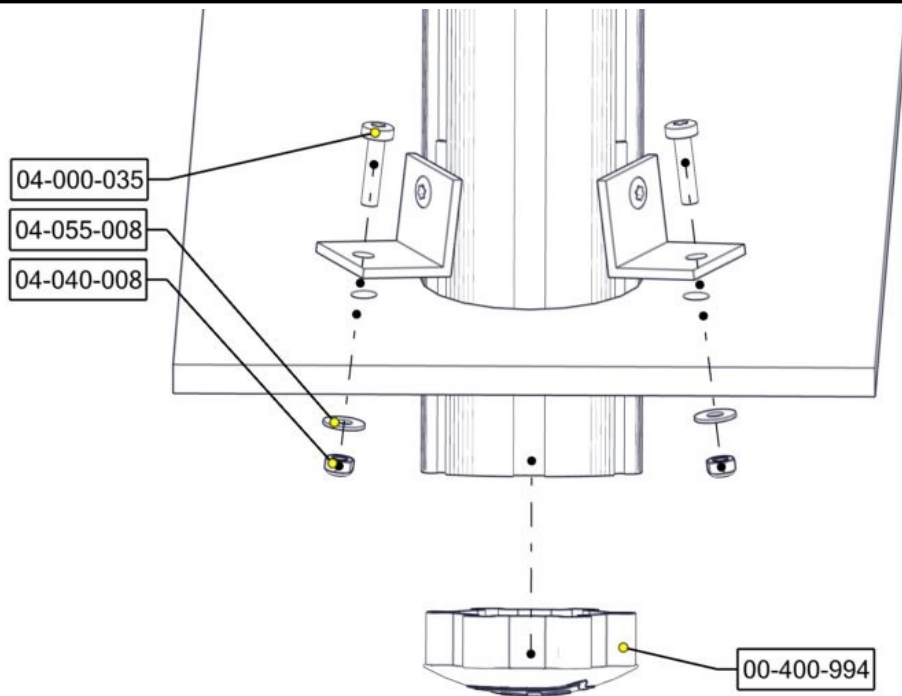

Montering av lekeapparatet / Assembly instructions / Montering av lekredskapet

Part Name	Article nr.	Qty
Endelokk 110 med hull	00-400-994	1