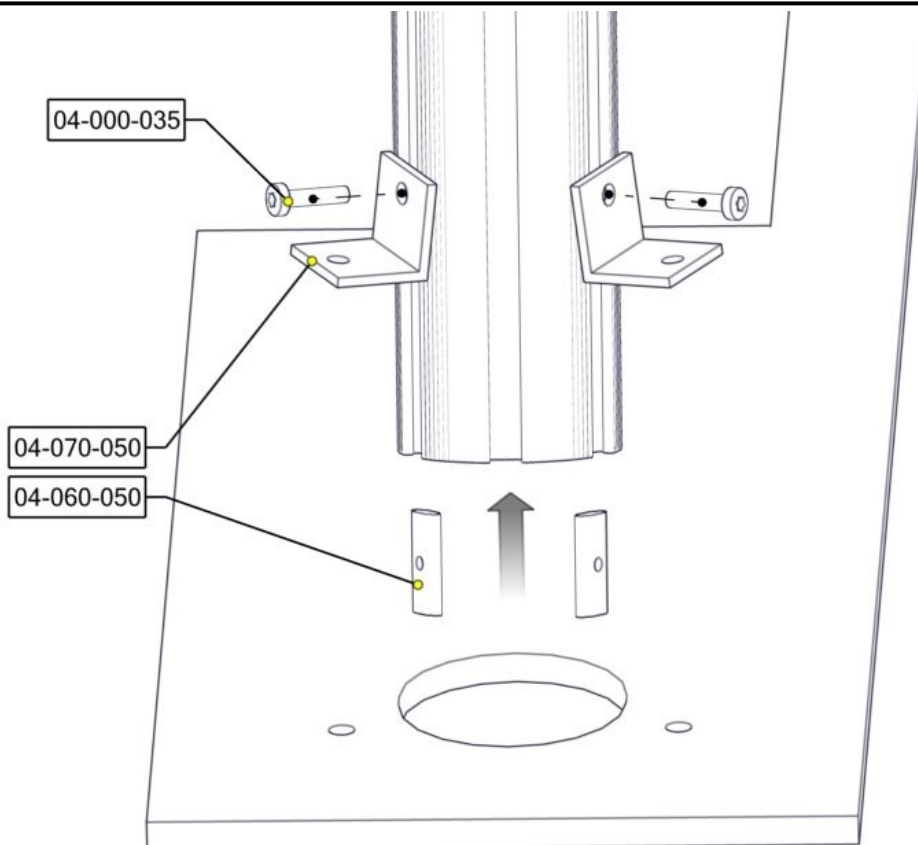

Part Name	Article nr.	Qty
Skive M8 stor	04-055-008	4
Vinkel 50x50x50x5 11mm hull	04-070-050	2
Brikke 50 1XM8	04-060-050	2
Fundamentplate huskestativ	07-400-104	1

Part Name	Article nr.	Qty
Låsemutter M8	04-040-008	4
Skive M8	04-050-008	2
Torx M8x35	04-000-035	6