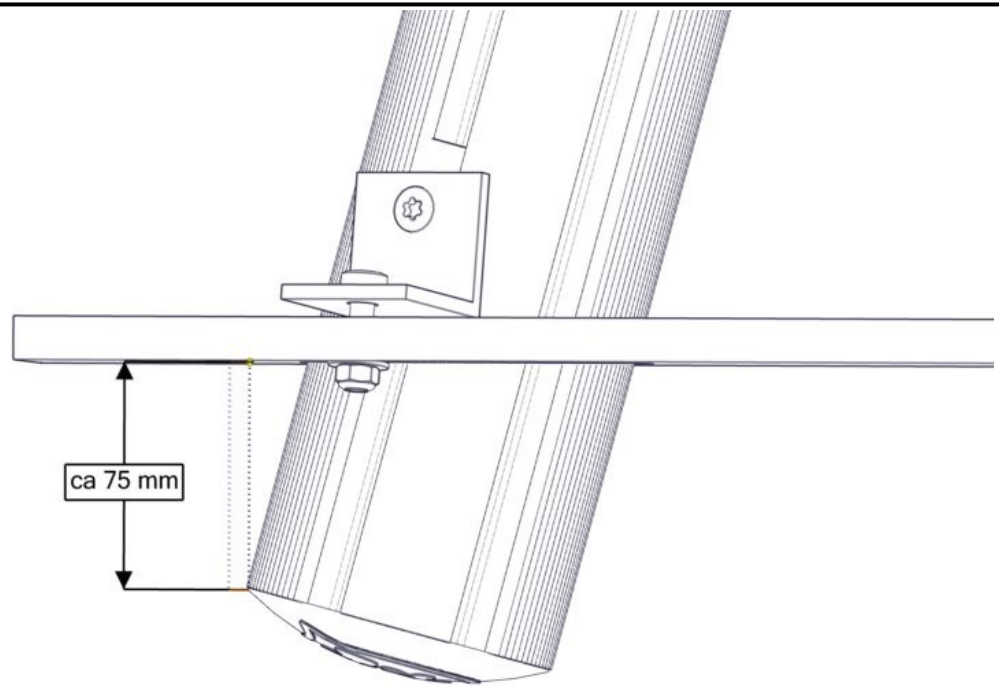

Montering av lekeapparatet / Assembly instructions / Montering av lekredskapet