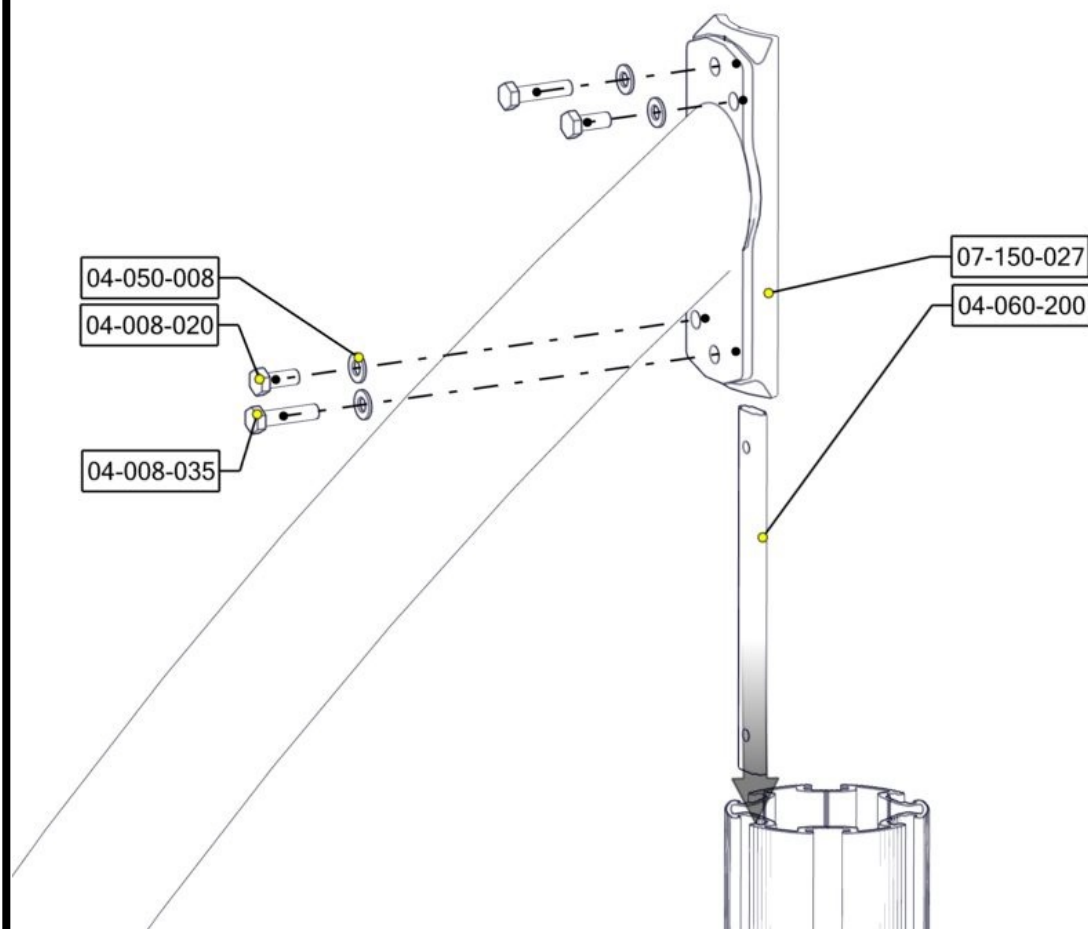

Montering av lekeapparatet / Assembly instructions / Montering av lekredskapet

Se på hovedmontering for posisjon
Look at main assembly for position
Titta på hovudmontering för position

Part Name	Article nr.	Qty
Beslag 0gr 200 for huske	07-150-027	1
Brikke 200 2xM8	04-060-200	1
Sekskant M8x35	04-008-035	2
Sekskant M8x20	04-008-020	2

Part Name	Article nr.	Qty
Skive M8	04-050-008	4
Stottebein huskestativ buet	07-200-075	1