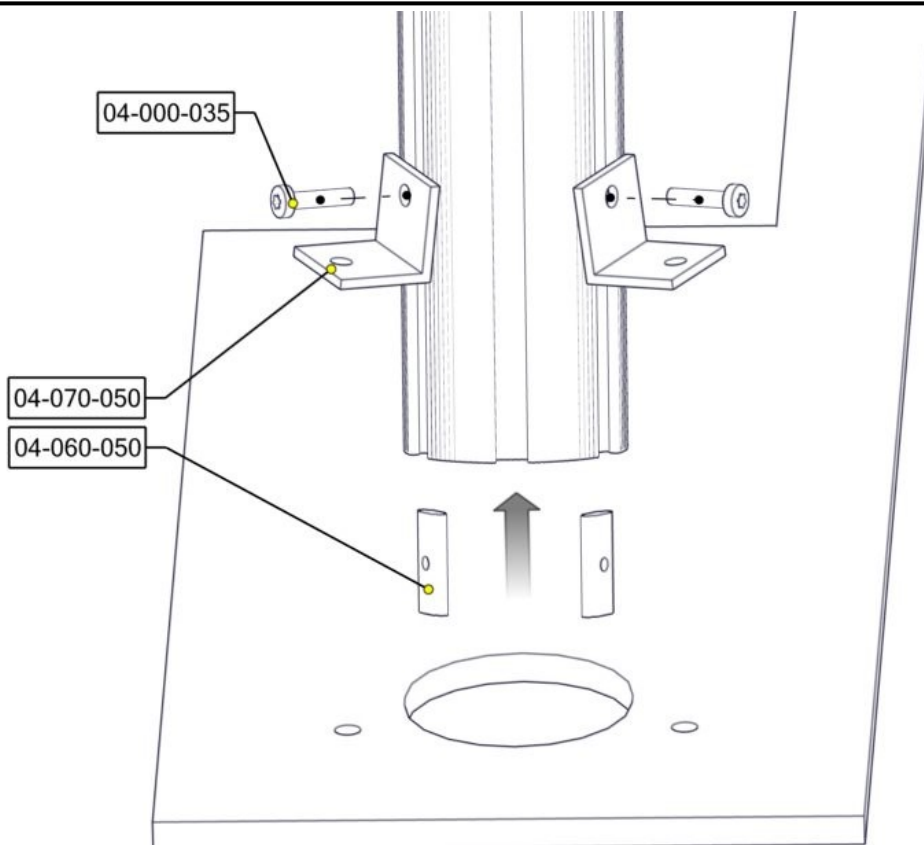

Part Name	Article nr.	Qty
Låsemutter M8	04-040-008	4
Skive M8	04-050-008	2
Skive M8 stor	04-055-008	4
Vinkel 50x50x50x5 11mm hull	04-070-050	2

Part Name	Article nr.	Qty
Brikke 50 1XM8	04-060-050	2
Fundamentplate huskestativ	07-400-104	1
Torx M8x35	04-000-035	6