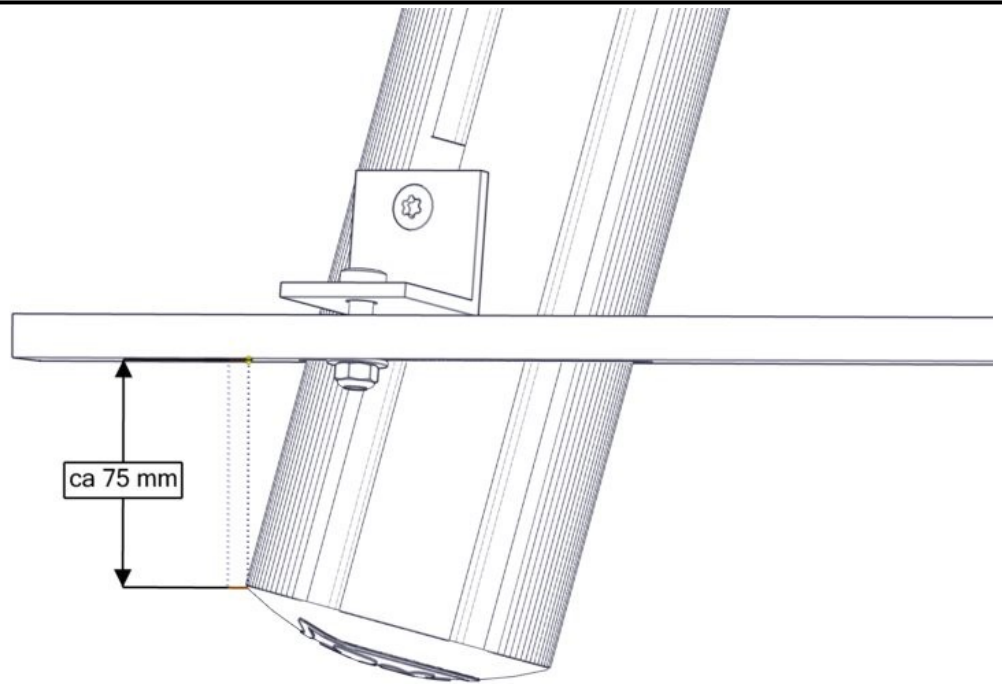

Montering av lekeapparatet / Assembly instructions / Montering av lekredskapet