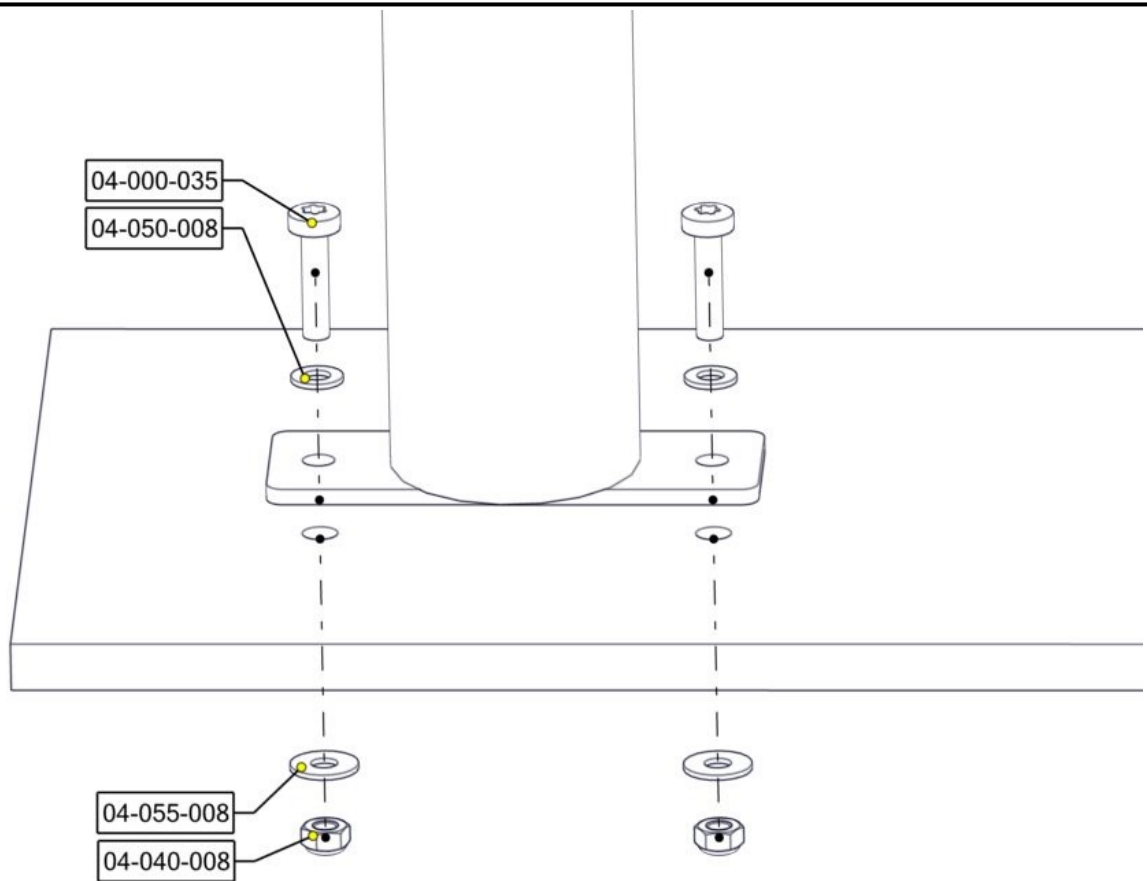

Montering av lekeapparatet / Assembly instructions / Montering av lekredskapet

Part Name	Article nr.	Qty
Endelokk 110 med hull	00-400-994	1