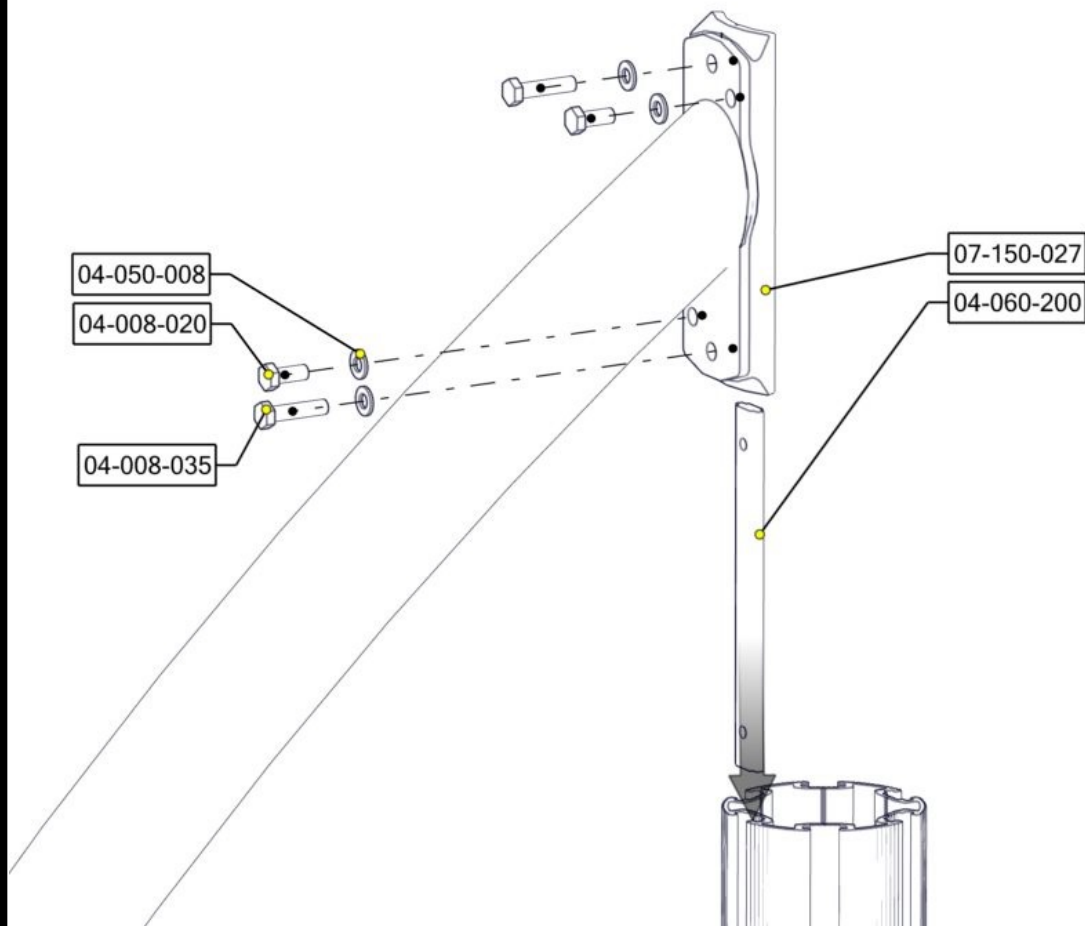

Montering av lekeapparatet / Assembly instructions / Montering av lekredskapet

Se på hovedmontering for posisjon
Look at main assembly for position
Titta på hovudmontering för position

Part Name	Article nr.	Qty
Beslag 0gr 200 for huske	07-150-027	1
Brikke 200 2xM8	04-060-200	1
Sekskant M8x35	04-008-035	2
Sekskant M8x20	04-008-020	2

Part Name	Article nr.	Qty
Skive M8	04-050-008	4
Stottebein huskestativ	07-200-088	1