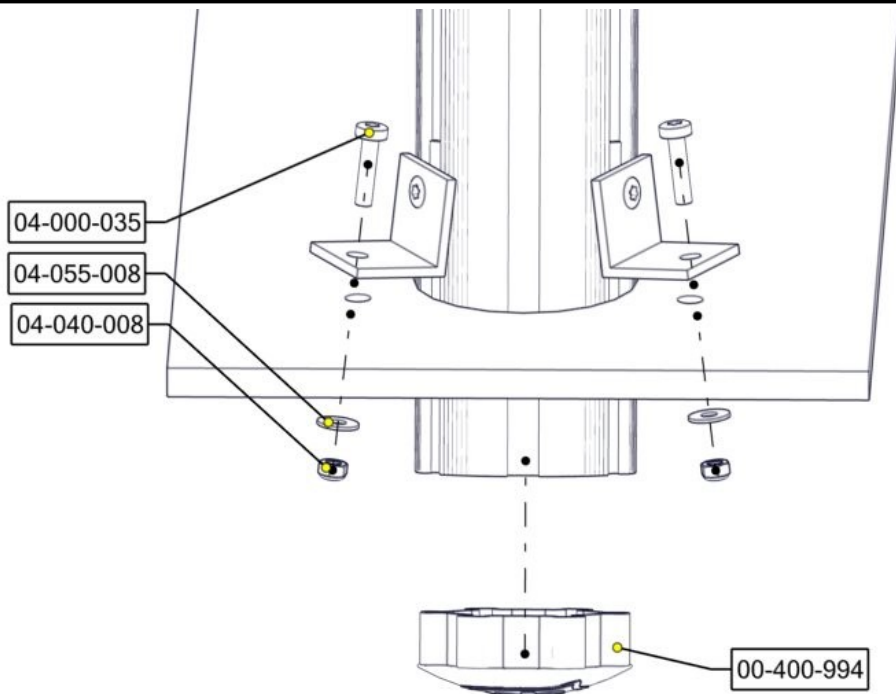

Montering av lekeapparatet / Assembly instructions / Montering av lekredskapet

Part Name	Article nr.	Qty
Endelokk 110 med hull	00-400-994	1