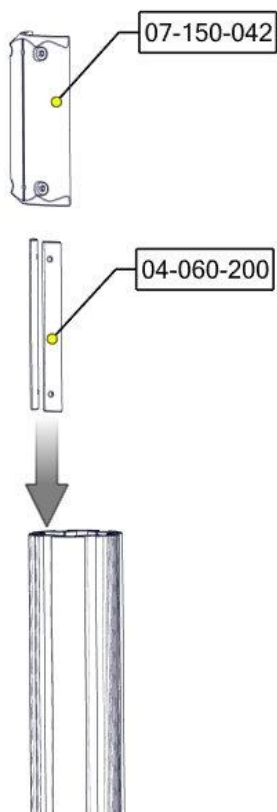

**N****Monteringsanvisning****EN****Assembly Instructions****S****Monteringsanvisning**

Produkt nr. / Product no. / Produkt nr.

**07-200-089K****Rød**

Ord. nr. \_\_\_\_\_

Dato. \_\_\_\_\_

Sign. \_\_\_\_\_

**søve**

**Boltepakker for / Boltpackage for / Bultpaket för**

Sign. \_\_\_\_\_

Støttebein til edderkopp 07-200-089K	Navn	Artnr/dimensjon	Ant	Lev
	Rør støttebein til edderkopp Rød	07-200-089	1	
	Torx M8x25	04-000-025	6	
	Brikke 200 2xM8	04-060-200	2	
	Beslag 30gr 200 4xhull 2xM8	07-150-042	1	
	Skive M8	04-050-008	2	

## Montering av lekeapparatet / Assembly instructions / Montering av lekredskapet

Se på hovedmontering for posisjon  
 Look at main assembly for position  
 Titta på hovudmontering för position

nr	PartName	Artnr	Antall
1	Beslag 30gr 200 4xhull 2xM8	07-150-042	1
2	Brikke 200 2xM8	04-060-200	2
3	Skive M8	04-050-008	2
5	Ror støttebein edderkoppen	07-200-089	1
4	Torx M8x25	04-000-025	6