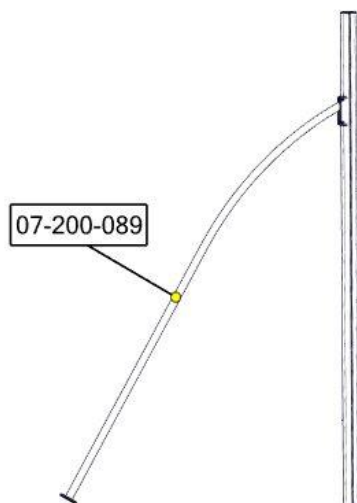

Montering av lekeapparatet / Assembly instructions / Montering av lekredskapet

Se på hovedmontering for posisjon
Look at main assembly for position
Titta på hovudmontering för position

nr	PartName	Artnr	Antall
1	Beslag 30gr 200 4xhull 2xM8	07-150-042	1
2	Brikke 200 2xM8	04-060-200	2
3	Skive M8	04-050-008	2
5	Ror støttebein edderkoppen	07-200-089	1
4	Torx M8x25	04-000-025	6