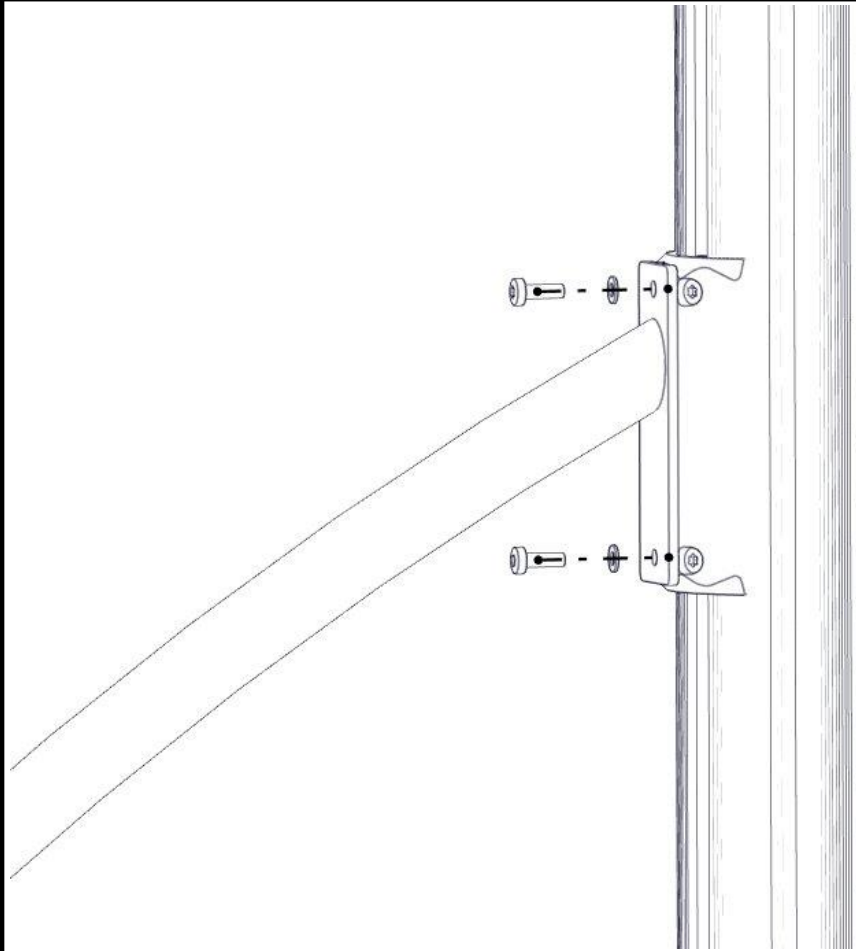

Montering av lekeapparatet / Assembly instructions / Montering av lekredskapet