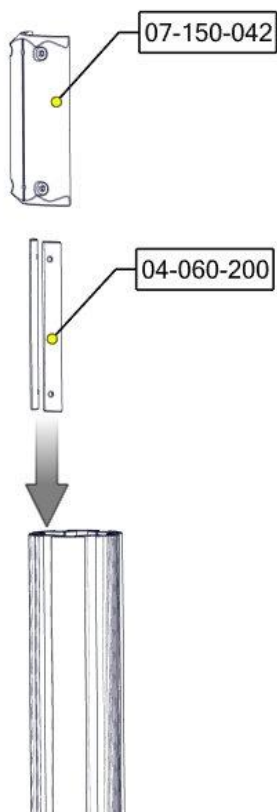

N**Monteringsanvisning****EN****Assembly Instructions****S****Monteringsanvisning**

Produkt nr. / Product no. / Produkt nr.

07-200-092K**Grønn**

Ord. nr. _____

Dato. _____

Sign. _____

Søve AS
Grønnvoldveien 290
3830 Ulefoss - Norway
Tlf: +47 35 94 65 65
www.sove.no

Søve AB
EA Rosengrensgatan 32
421 31 Västra Frölunda
Phone: +46 (0)31 773 97 00
www.sove.se

Boltepakker for / Boltpackage for / Bultpaket för

Sign. _____

Støttebein til edderkopp 07-200-092K	Navn	Artnr/dimensjon	Ant	Lev
	Rør støttebein til edderkopp Grønn	07-200-092	1	
	Torx M8x25	04-000-025	6	
	Brikke 200 2xM8	04-060-200	2	
	Beslag 30gr 200 4xhull 2xM8	07-150-042	1	
	Skive M8	04-050-008	2	

Montering av lekeapparatet / Assembly instructions / Montering av lekredskapet

Se på hovedmontering for posisjon
 Look at main assembly for position
 Titta på hovudmontering för position

nr	PartName	Artnr	Antall
1	Beslag 30gr 200 4xhull 2xM8	07-150-042	1
2	Brikke 200 2xM8	04-060-200	2
3	Skive M8	04-050-008	2
5	Ror støttebein edderkoppen	07-200-092	1
4	Torx M8x25	04-000-025	6

Montering av lekeapparatet / Assembly instructions / Montering av lekredskapet

Boltepakker for / Boltpackage for / Bultpaket för

Sign. _____

Støttebein til edderkopp 07-200-092K	Navn	Artnr/dimensjon	Ant	Lev
	Rør støttebein til edderkopp Grønn	07-200-092	1	
	Torx M8x25	04-000-025	6	
	Brikke 200 2xM8	04-060-200	2	
	Beslag 30gr 200 4xhull 2xM8	07-150-042	1	
	Skive M8	04-050-008	2	