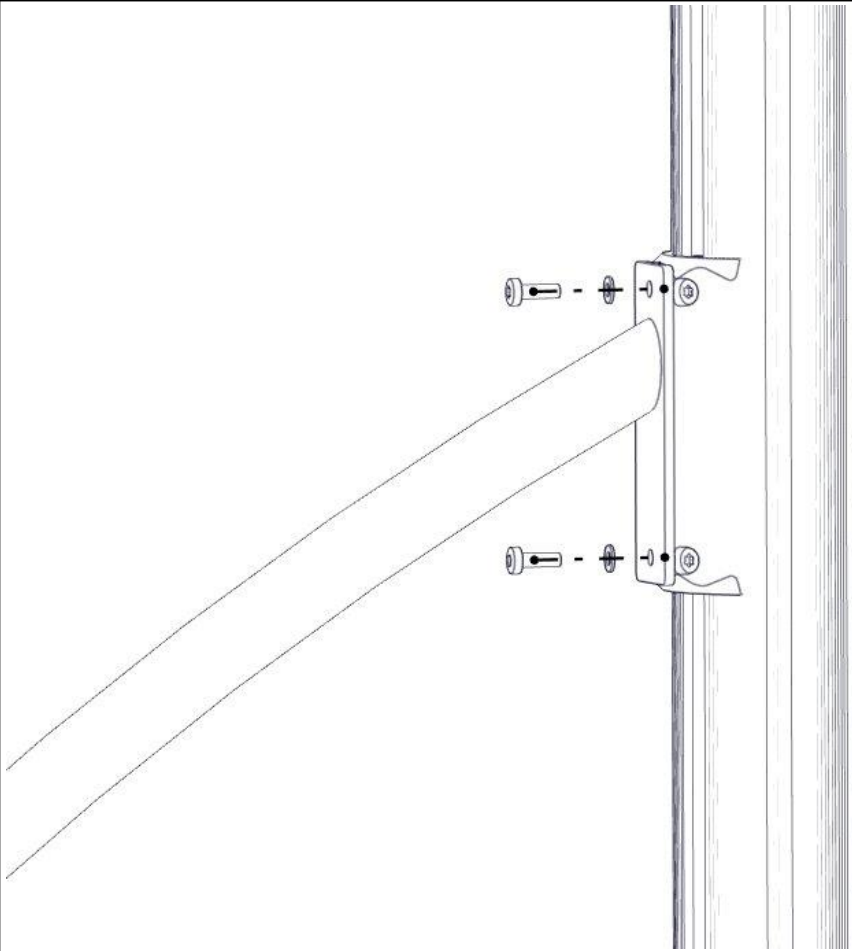

Montering av lekeapparatet / Assembly instructions / Montering av lekredskapet

Se på hovedmontering for posisjon
 Look at main assembly for position
 Titta på hovudmontering för position

nr	PartName	Artnr	Antall
1	Beslag 30gr 200 4xhull 2xM8	07-150-042	1
2	Brikke 200 2xM8	04-060-200	2
3	Skive M8	04-050-008	2
5	Ror støttebein edderkoppen	07-200-092	1
4	Torx M8x25	04-000-025	6

Montering av lekeapparatet / Assembly instructions / Montering av lekredskapet

Boltepakker for / Boltpackage for / Bultpaket för

Sign. _____

Støttebein til edderkopp 07-200-092K	Navn	Artnr/dimensjon	Ant	Lev
	Rør støttebein til edderkopp Grønn	07-200-092	1	
	Torx M8x25	04-000-025	6	
	Brikke 200 2xM8	04-060-200	2	
	Beslag 30gr 200 4xhull 2xM8	07-150-042	1	
	Skive M8	04-050-008	2	