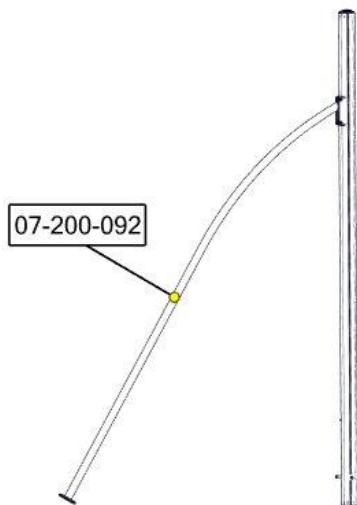

Søve AB
EA Rosengrensgatan 32
421 31 Västra Frölunda
Phone: +46 (0)31 773 97 00
www.sove.se

Boltepakker for / Boltpackage for / Bultpaket för

Sign. _____

Støttebein til edderkopp 07-200-092K	Navn	Artnr/dimensjon	Ant	Lev
	Rør støttebein til edderkopp Grønn	07-200-092	1	
	Torx M8x25	04-000-025	6	
	Brikke 200 2xM8	04-060-200	2	
	Beslag 30gr 200 4xhull 2xM8	07-150-042	1	
	Skive M8	04-050-008	2	

Montering av lekeapparatet / Assembly instructions / Montering av lekredskapet

Se på hovedmontering for posisjon
 Look at main assembly for position
 Titta på hovudmontering för position

nr	PartName	Artnr	Antall
1	Beslag 30gr 200 4xhull 2xM8	07-150-042	1
2	Brikke 200 2xM8	04-060-200	2
3	Skive M8	04-050-008	2
5	Ror støttebein edderkoppen	07-200-092	1
4	Torx M8x25	04-000-025	6