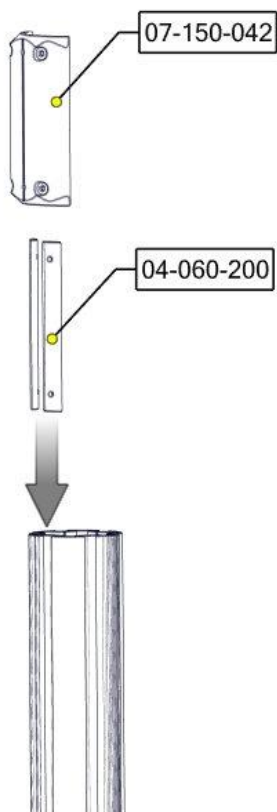

N**Monteringsanvisning****EN****Assembly Instructions****S****Monteringsanvisning**

Produkt nr. / Product no. / Produkt nr.

07-200-093K**Sort**

Ord. nr. _____

Dato. _____

Sign. _____

**søve**

Søve AS
Grønnvoldveien 290
3830 Ulefoss - Norway
Tlf: +47 35 94 65 65
www.sove.no

**søve**

Søve AB
EA Rosengrensgatan 32
421 31 Västra Frölunda
Phone: +46 (0)31 773 97 00
www.sove.se

Boltepakker for / Boltpackage for / Bultpaket för

Sign. _____.

Støttebein til edderkopp 07-200-093K	Navn	Artnr/dimensjon	Ant	Lev
	Rør støttebein til edderkopp Sort	07-200-093	1	
	Torx M8x25	04-000-025	6	
	Brikke 200 2xM8	04-060-200	2	
	Beslag 30gr 200 4xhull 2xM8	07-150-042	1	
	Skive M8	04-050-008	2	

Montering av lekeapparatet / Assembly instructions / Montering av lekredskapet

Se på hovedmontering for posisjon
 Look at main assembly for position
 Titta på hovudmontering för position

nr	PartName	Artnr	Antall
1	Beslag 30gr 200 4xhull 2xM8	07-150-042	1
2	Brikke 200 2xM8	04-060-200	2
3	Skive M8	04-050-008	2
5	Ror støttebein edderkoppen	07-200-093	1
4	Torx M8x25	04-000-025	6

Montering av lekeapparatet / Assembly instructions / Montering av lekredskapet

Boltepakker for / Boltpackage for / Bultpaket för

Sign. _____

Støttebein til edderkopp 07-200-093K	Navn	Artnr/dimensjon	Ant	Lev
	Rør støttebein til edderkopp Sort	07-200-093	1	
	Torx M8x25	04-000-025	6	
	Brikke 200 2xM8	04-060-200	2	
	Beslag 30gr 200 4xhull 2xM8	07-150-042	1	
	Skive M8	04-050-008	2	