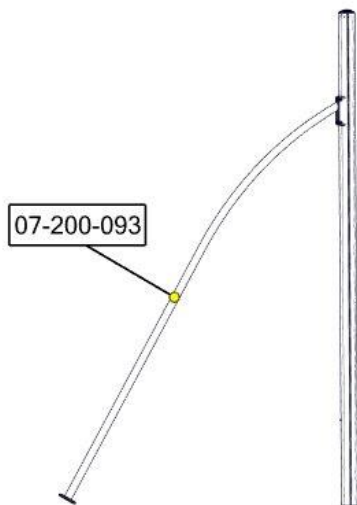

**søve**

Søve AB
EA Rosengrensgatan 32
421 31 Västra Frölunda
Phone: +46 (0)31 773 97 00
www.sove.se

Boltepakker for / Boltpackage for / Bultpaket för

Sign. _____.

Støttebein til edderkopp 07-200-093K	Navn	Artnr/dimensjon	Ant	Lev
	Rør støttebein til edderkopp Sort	07-200-093	1	
	Torx M8x25	04-000-025	6	
	Brikke 200 2xM8	04-060-200	2	
	Beslag 30gr 200 4xhull 2xM8	07-150-042	1	
	Skive M8	04-050-008	2	

Montering av lekeapparatet / Assembly instructions / Montering av lekredskapet

Se på hovedmontering for posisjon
 Look at main assembly for position
 Titta på hovudmontering för position

nr	PartName	Artnr	Antall
1	Beslag 30gr 200 4xhull 2xM8	07-150-042	1
2	Brikke 200 2xM8	04-060-200	2
3	Skive M8	04-050-008	2
5	Ror støttebein edderkoppen	07-200-093	1
4	Torx M8x25	04-000-025	6