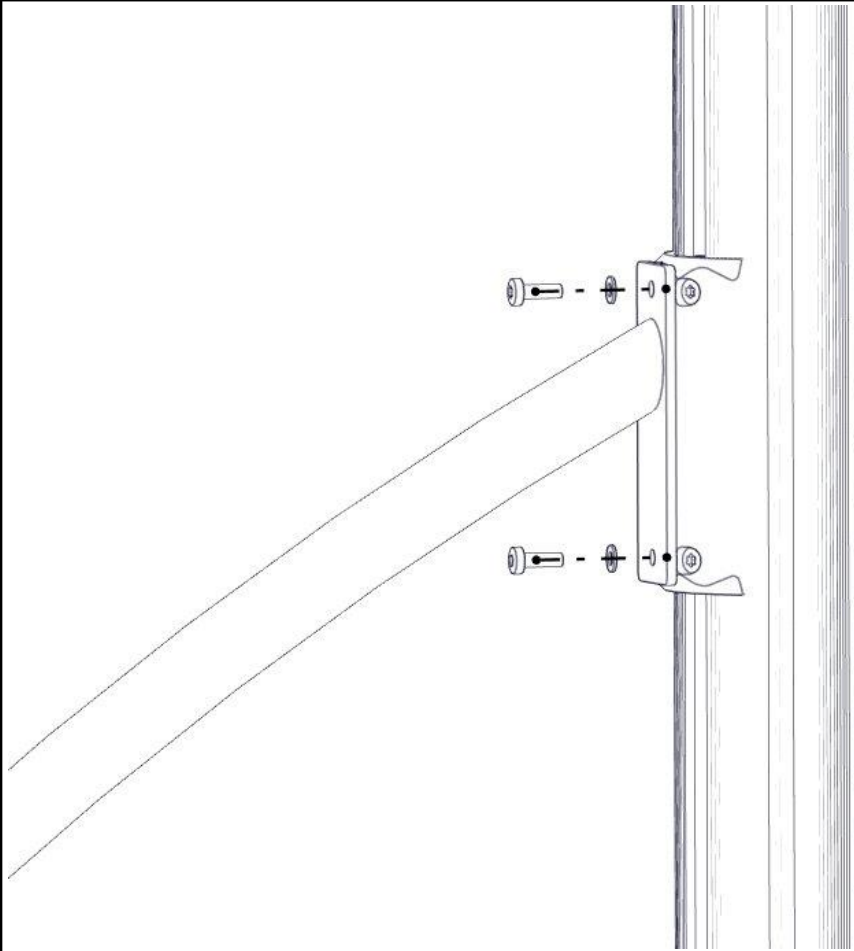

Montering av lekeapparatet / Assembly instructions / Montering av lekredskapet

Se på hovedmontering for posisjon
 Look at main assembly for position
 Titta på hovudmontering för position

nr	PartName	Artnr	Antall
1	Beslag 30gr 200 4xhull 2xM8	07-150-042	1
2	Brikke 200 2xM8	04-060-200	2
3	Skive M8	04-050-008	2
5	Ror støttebein edderkoppen	07-200-093	1
4	Torx M8x25	04-000-025	6

Montering av lekeapparatet / Assembly instructions / Montering av lekredskapet

Boltepakker for / Boltpackage for / Bultpaket för

Sign. _____

Støttebein til edderkopp 07-200-093K	Navn	Artnr/dimensjon	Ant	Lev
	Rør støttebein til edderkopp Sort	07-200-093	1	
	Torx M8x25	04-000-025	6	
	Brikke 200 2xM8	04-060-200	2	
	Beslag 30gr 200 4xhull 2xM8	07-150-042	1	
	Skive M8	04-050-008	2	