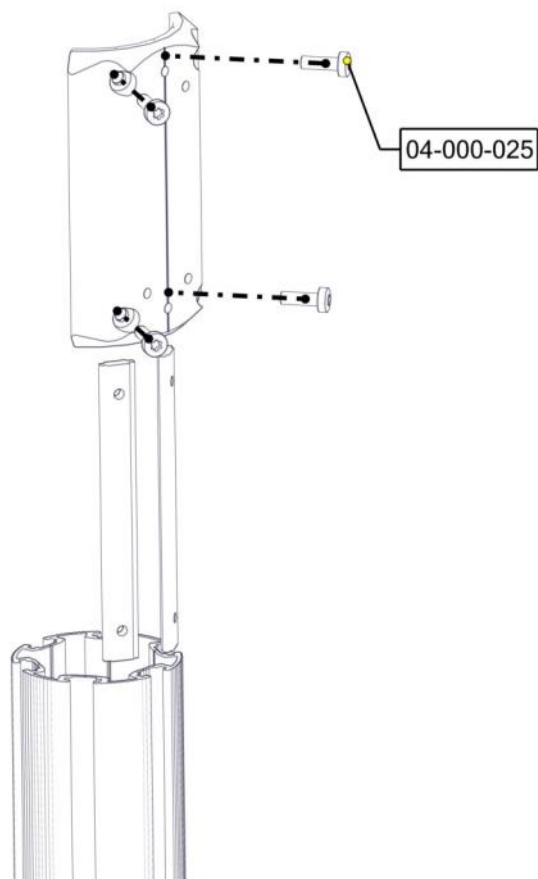

Søve AB
EA Rosengrensgatan 32
421 31 Västra Frölunda
Phone: +46 (0)31 773 97 00
www.sove.se

Boltepakker for / Boltpackage for / Bultpaket för		Sign. _____		
Huskestativ buet overligger 07-200-100K Rød	Navn	Artnr/ dimensjon	Ant	Lev
	Huskestativ buet overligger 2 seter Rød	07-200-100	1	
	Beslag 30gr L=200 4hull For huske	07-150-046	2	
	Brikke 200 2xM8	04-060-200	4	
	Torx M8x25	04-000-025	8	
	Rustfri skive M8	04-057-008	12	
	Sekskant M8x25 Sekskant M8x16	04-008-025 04-008-016	4 8	

Montering av lekeapparatet / Assembly instructions / Montering av lekredskapet

Se på hovedmontering for posisjon
 Look at main assembly for position
 Titta på hovudmontering för position

Se på hovedmontering for posisjon
 Look at main assembly for position
 Titta på hovudmontering för position