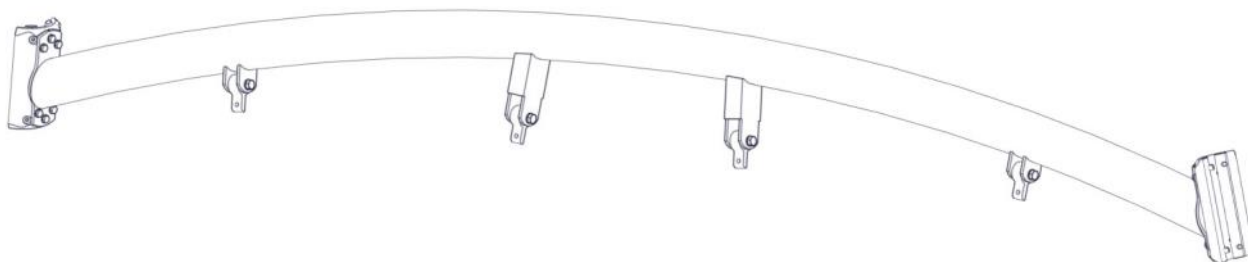

N**Monteringsanvisning****EN****Assembly Instructions****S****Monteringsanvisning**

Produkt nr. / Product no. / Produkt nr.

07-200-100K**Rød**

Ord. nr. _____

Dato. _____

Sign. _____

Søve AS
Grønnvoldveien 290
3830 Ulefoss - Norway
Tlf: +47 35 94 65 65
www.sove.no

Søve AB
EA Rosengrensgatan 32
421 31 Västra Frölunda
Phone: +46 (0)31 773 97 00
www.sove.se

Boltepakker for / Boltpackage for / Bultpaket för		Sign. _____		
Huskestativ buet overligger 07-200-100K Rød	Navn	Artnr/ dimensjon	Ant	Lev
	Huskestativ buet overligger 2 seter Rød	07-200-100	1	
	Beslag 30gr L=200 4hull For huske	07-150-046	2	
	Brikke 200 2xM8	04-060-200	4	
	Torx M8x25	04-000-025	8	
	Rustfri skive M8	04-057-008	12	
	Sekskant M8x25 Sekskant M8x16	04-008-025 04-008-016	4 8	