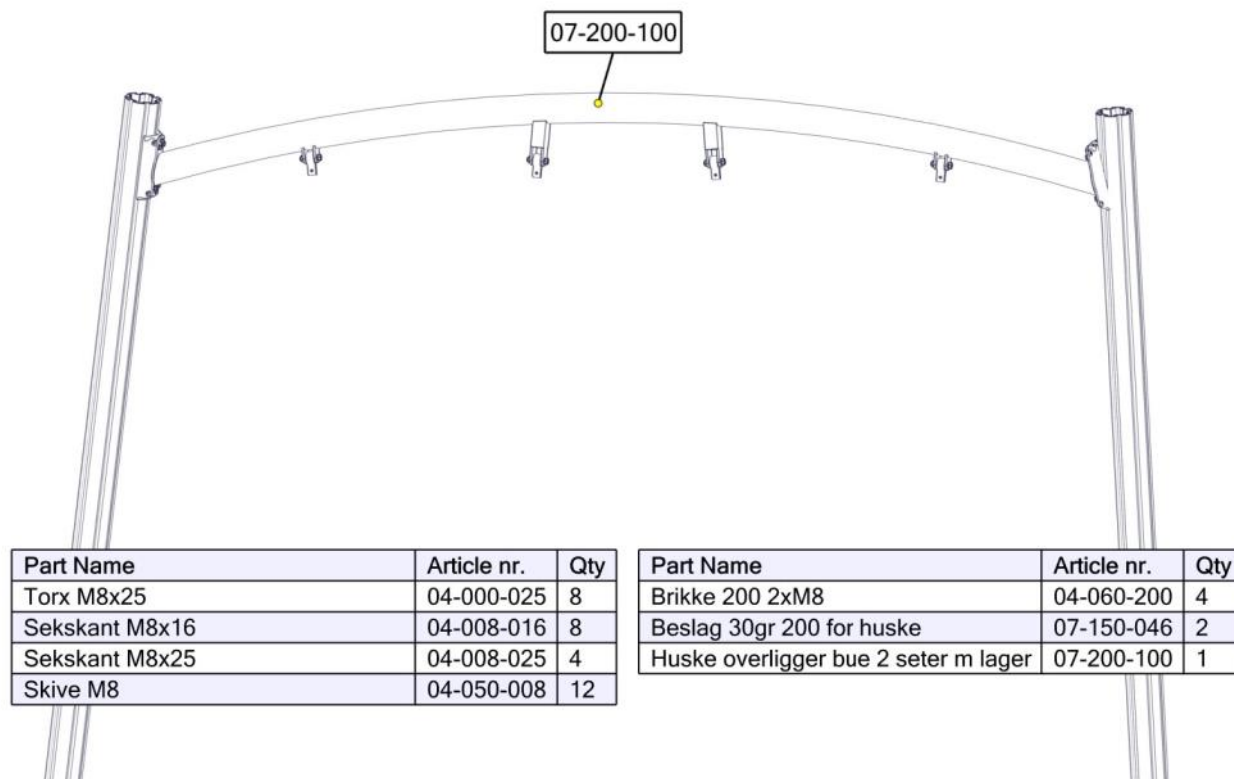

Montering av lekeapparatet / Assembly instructions / Montering av lekredskapet

Se på hovedmontering for posisjon
Look at main assembly for position
Titta på hovudmontering för position