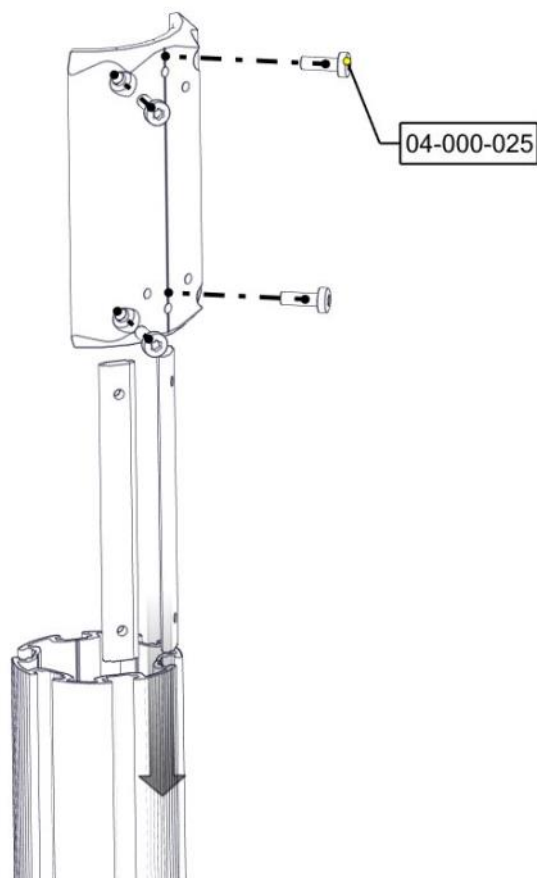

Montering av lekeapparatet / Assembly instructions / Montering av lekredskapet

Se på hovedmontering for posisjon
 Look at main assembly for position
 Titta på hovudmontering för position

Part Name	Article nr.	Qty
Beslag 30gr 200 for huske	07-150-046	2
Brikke 200 2xM8	04-060-200	4
Sekskant M8x16	04-008-016	8
Sekskant M8x25	04-008-025	4

Part Name	Article nr.	Qty
OverliggerBua_med_lager	07-200-102	1
Skive M8	04-050-008	12
Torx M8x25	04-000-025	8

Se på hovedmontering for posisjon
 Look at main assembly for position
 Titta på hovudmontering för position