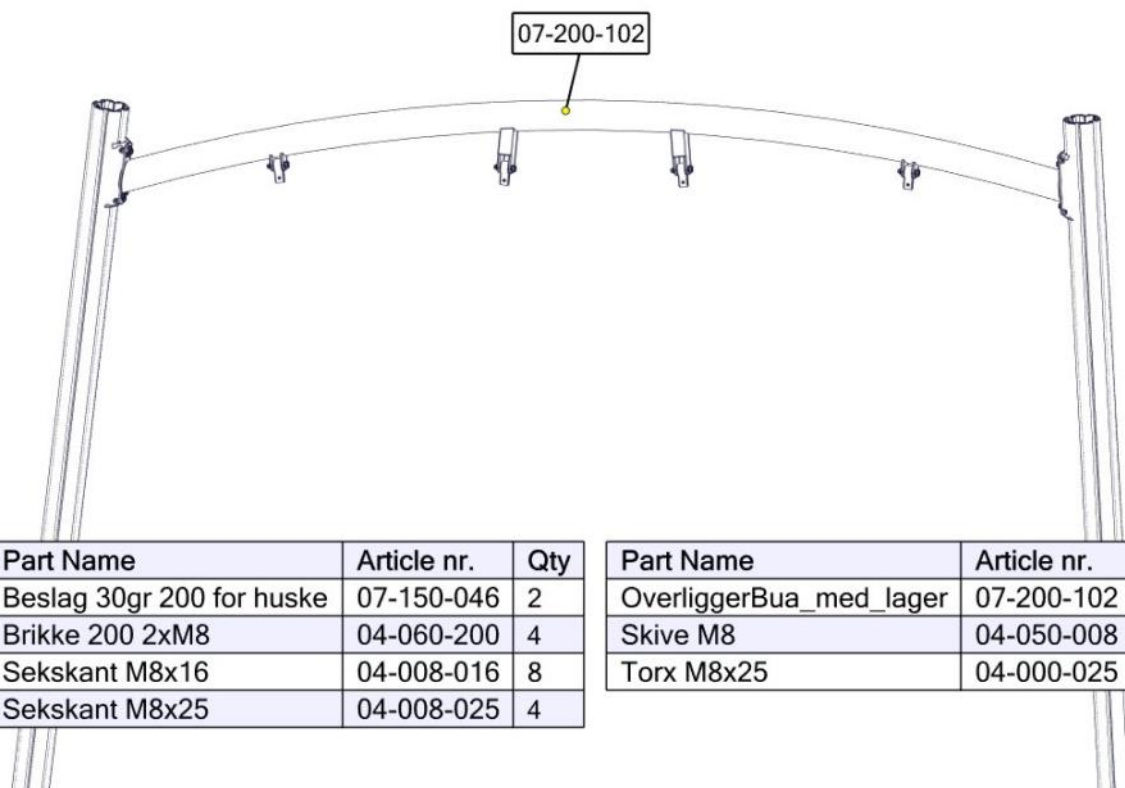

Montering av lekeapparatet / Assembly instructions / Montering av lekredskapet

Se på hovedmontering for posisjon
Look at main assembly for position
Titta på hovudmontering för position

Part Name	Article nr.	Qty
Beslag 30gr 200 for huske	07-150-046	2
Brikke 200 2xM8	04-060-200	4
Sekskant M8x16	04-008-016	8
Sekskant M8x25	04-008-025	4

Part Name	Article nr.	Qty
OverliggerBua_med_lager	07-200-102	1
Skive M8	04-050-008	12
Torx M8x25	04-000-025	8

Se på hovedmontering for posisjon
Look at main assembly for position
Titta på hovudmontering för position