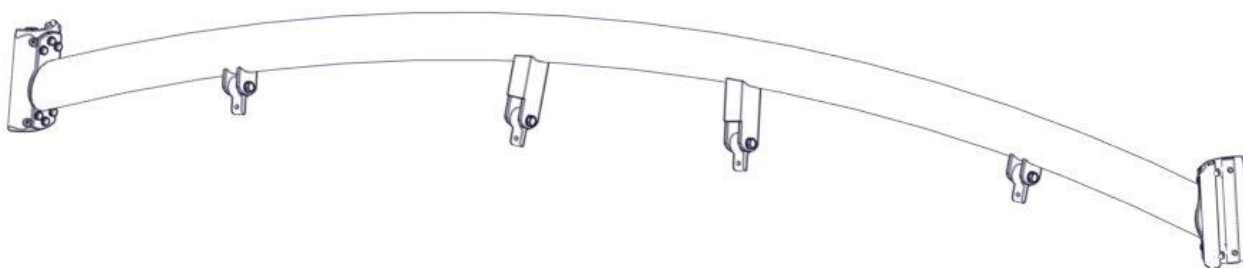

N**Monteringsanvisning****EN****Assembly Instructions****S****Monteringsanvisning**

Produkt nr. / Product no. / Produkt nr.

07-200-102K**Rød**

Ord. nr. _____

Dato. _____

Sign. _____

Søve AS
Grønnvoldveien 290
3830 Ulefoss - Norway
Tlf: +47 35 94 65 65
www.sove.no

Søve AB
EA Rosengrensgatan 32
421 31 Västra Frölunda
Phone: +46 (0)31 773 97 00
www.sove.se

Boltepakker for / Boltpackage for / Bultpaket för		Sign. _____		
Huskestativ buet overligger 07-200-102K Rød	Navn	Artnr/ dimensjon	Ant	Lev
	Huskestativ buet overligger 2 seter med lager V-skrå, H-rett Rød	07-200-102	1	
	Beslag 30gr L=200 4hull For huske	07-150-046	2	
	Brikke 200 2xM8	04-060-200	4	
	Torx M8x25	04-000-025	8	
	Skive M8	04-050-008	12	
	Sekskant M8x25	04-008-025	4	
	Sekskant M8x16	04-008-016	8	

Montering av lekeapparatet / Assembly instructions / Montering av lekredskapet

Se på hovedmontering for posisjon
 Look at main assembly for position
 Titta på hovudmontering för position

Part Name	Article nr.	Qty
Beslag 30gr 200 for huske	07-150-046	2
Brikke 200 2xM8	04-060-200	4
Sekskant M8x16	04-008-016	8
Sekskant M8x25	04-008-025	4