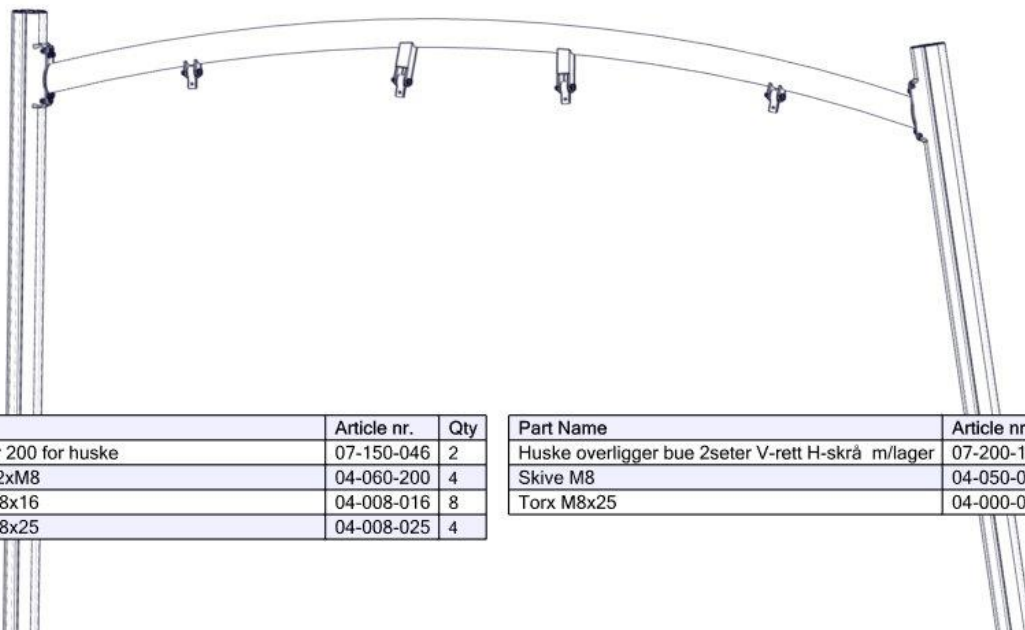

Montering av lekeapparatet / Assembly instructions / Montering av lekredskapet

Se på hovedmontering for posisjon
Look at main assembly for position
Titta på hovudmontering för position

Part Name	Article nr.	Qty
Beslag 30gr 200 for huske	07-150-046	2
Brikke 200 2xM8	04-060-200	4
Sekskant M8x16	04-008-016	8
Sekskant M8x25	04-008-025	4

Part Name	Article nr.	Qty
Huske overligger bue 2seter V-rett H-skrå m/lager	07-200-103	1
Skive M8	04-050-008	12
Torx M8x25	04-000-025	8

Se på hovedmontering for posisjon
Look at main assembly for position
Titta på hovudmontering för position