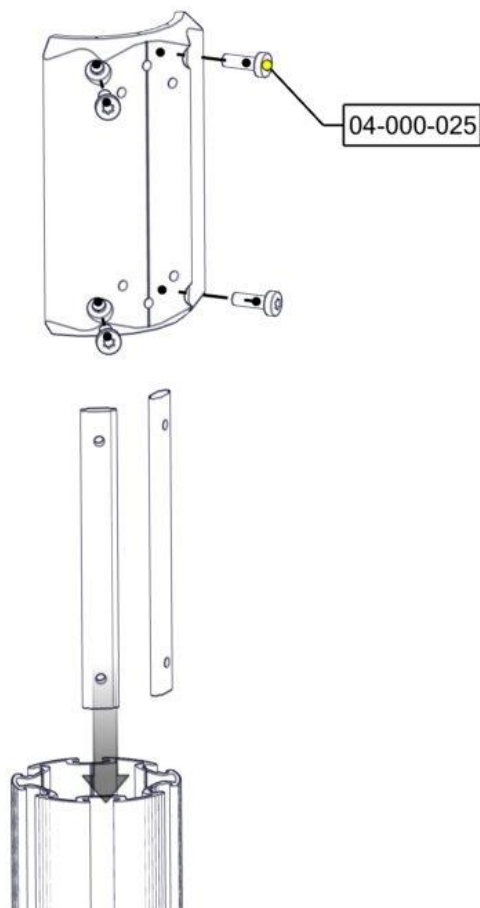

## Montering av lekeapparatet / Assembly instructions / Montering av lekredskapet

Se på hovedmontering for posisjon  
 Look at main assembly for position  
 Titta på hovudmontering för position

Part Name	Article nr.	Qty
Beslag 30gr 200 for huske	07-150-046	2
Brikke 200 2xM8	04-060-200	4
Sekskant M8x16	04-008-016	8
Sekskant M8x25	04-008-025	4

Part Name	Article nr.	Qty
Huske overligger bue 2seter V-rett H-skrå m/lager	07-200-103	1
Skive M8	04-050-008	12
Torx M8x25	04-000-025	8

Se på hovedmontering for posisjon  
 Look at main assembly for position  
 Titta på hovudmontering för position