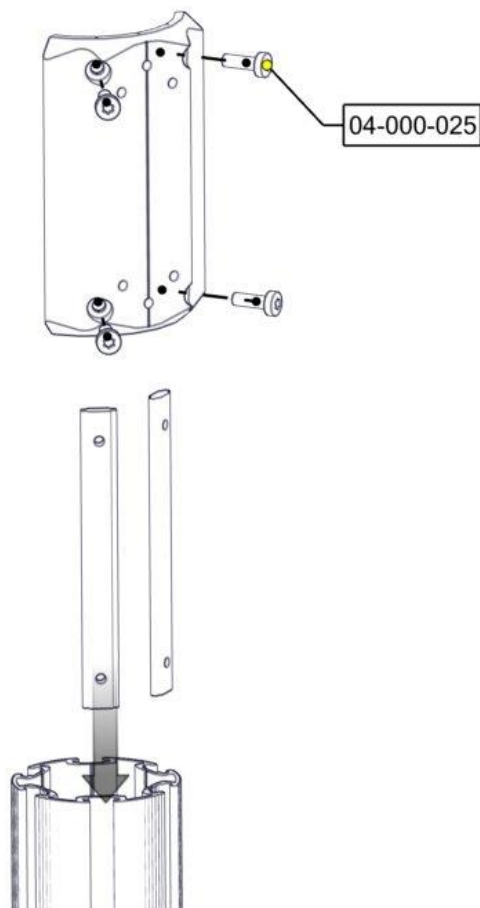

## Montering av lekeapparatet / Assembly instructions / Montering av lekredskapet

Se på hovedmontering for posisjon  
 Look at main assembly for position  
 Titta på hovudmontering för position

Part Name	Article nr.	Qty
Beslag 30gr 200 for huske	07-150-046	2
Brikke 200 2xM8	04-060-200	4
Sekskant M8x16	04-008-016	8
Sekskant M8x25	04-008-025	4

Part Name	Article nr.	Qty
Huske overligger bue ufo V-skrå H-rett m/ lager	07-200-104	1
Skive M8	04-050-008	12
Torx M8x25	04-000-025	8

Se på hovedmontering for posisjon  
 Look at main assembly for position  
 Titta på hovudmontering för position