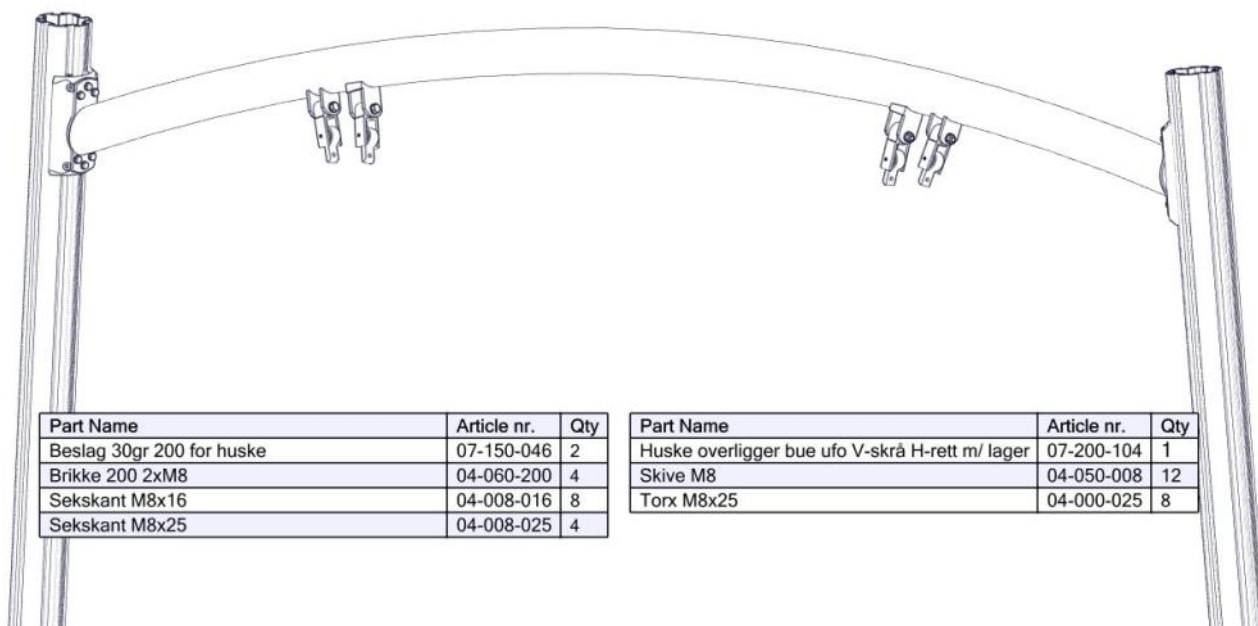

Montering av lekeapparatet / Assembly instructions / Montering av lekredskapet

Se på hovedmontering for posisjon
Look at main assembly for position
Titta på hovudmontering för position

Part Name	Article nr.	Qty
Beslag 30gr 200 for huske	07-150-046	2
Brikke 200 2xM8	04-060-200	4
Sekskant M8x16	04-008-016	8
Sekskant M8x25	04-008-025	4

Part Name	Article nr.	Qty
Huske overligger bue ufo V-skrå H-rett m/ lager	07-200-104	1
Skive M8	04-050-008	12
Torx M8x25	04-000-025	8

Se på hovedmontering for posisjon
Look at main assembly for position
Titta på hovudmontering för position