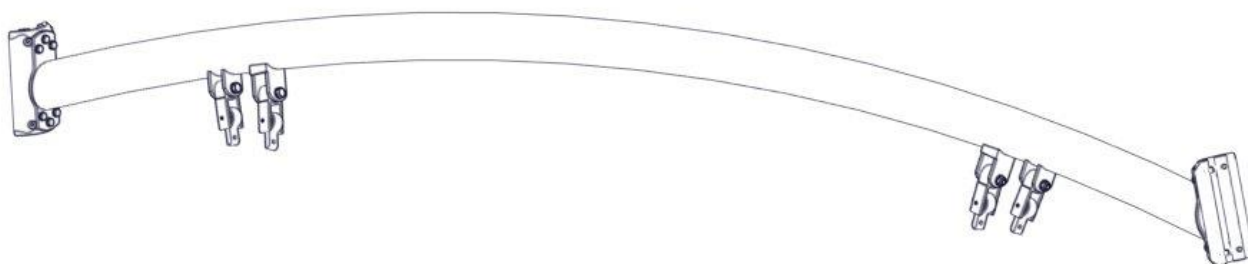

**Monteringsanvisning****Assembly Instructions****Monteringsanvisning**

Produkt nr. / Product no. / Produkt nr.

07-200-105K**Rød**

Ord. nr. _____

Dato. _____

Sign. _____

**søve**

Søve AS
Grønnvoldveien 290
3830 Ulefoss - Norway
Tlf: +47 35 94 65 65
www.sove.no

**søve**

Søve AB
EA Rosengrensgatan 32
421 31 Västra Frölunda
Phone: +46 (0)31 773 97 00
www.sove.se

Boltepakker for / Boltpackage for / Bultpaket för		Sign. _____		
Huskestativ overligger UFO 07-200-105K Rød	Navn	Artnr/ dimensjon	Ant	Lev
	Huskestativ buet overligger UFO med lager V-rett, H-skrå Rød	07-200-105	1	
	Beslag 30gr L=200 4hull For huske	07-150-046	2	
	Brikke 200 2xM8	04-060-200	4	
	Torx M8x25	04-000-025	8	
	Skive M8	04-050-008	12	
	Sekskant M8x25 Sekskant M8x16	04-008-025 04-008-016	4 8	

Montering av lekeapparatet / Assembly instructions / Montering av lekredskapet

Se på hovedmontering for posisjon
 Look at main assembly for position
 Titta på hovudmontering för position

Part Name	Article nr.	Qty
Beslag 30gr 200 for huske	07-150-046	2
Brikke 200 2xM8	04-060-200	4
Sekskant M8x16	04-008-016	8
Sekskant M8x25	04-008-025	4