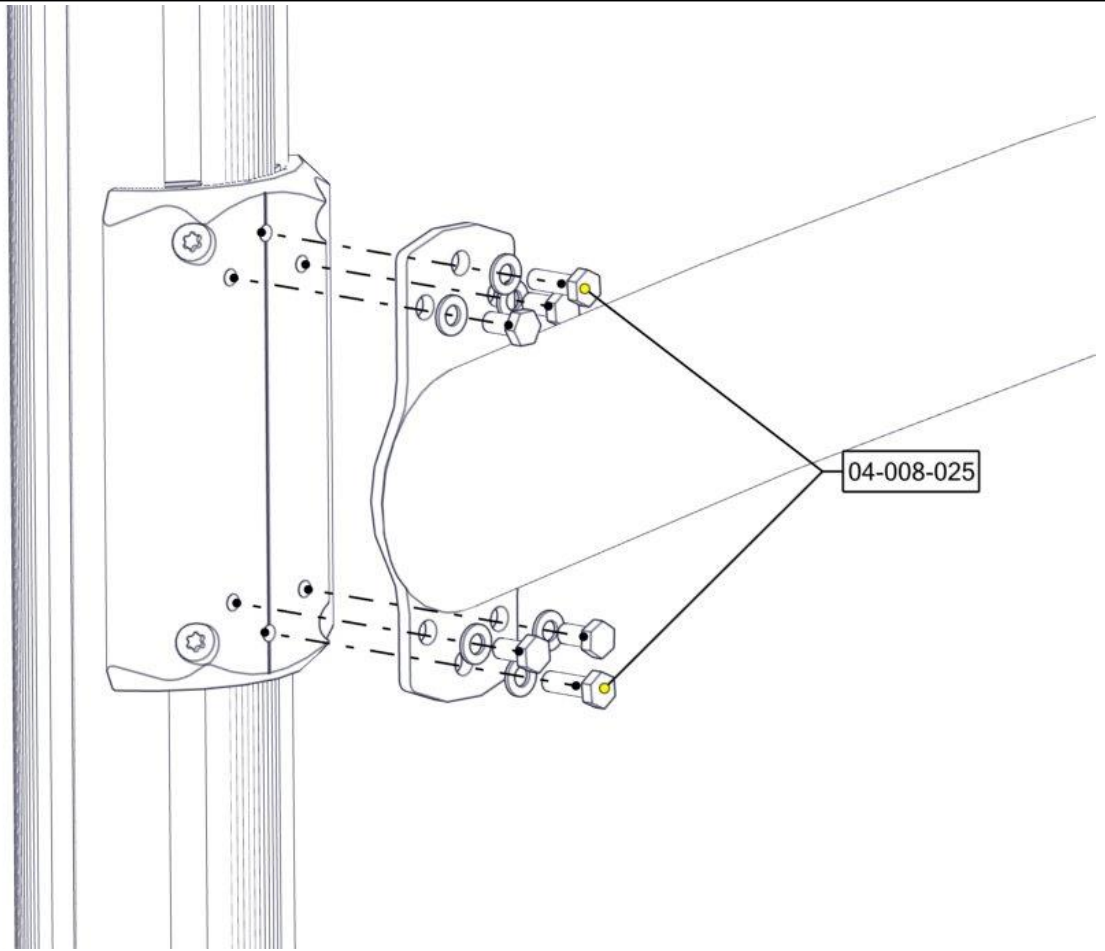

Montering av lekeapparatet / Assembly instructions / Montering av lekredskapet