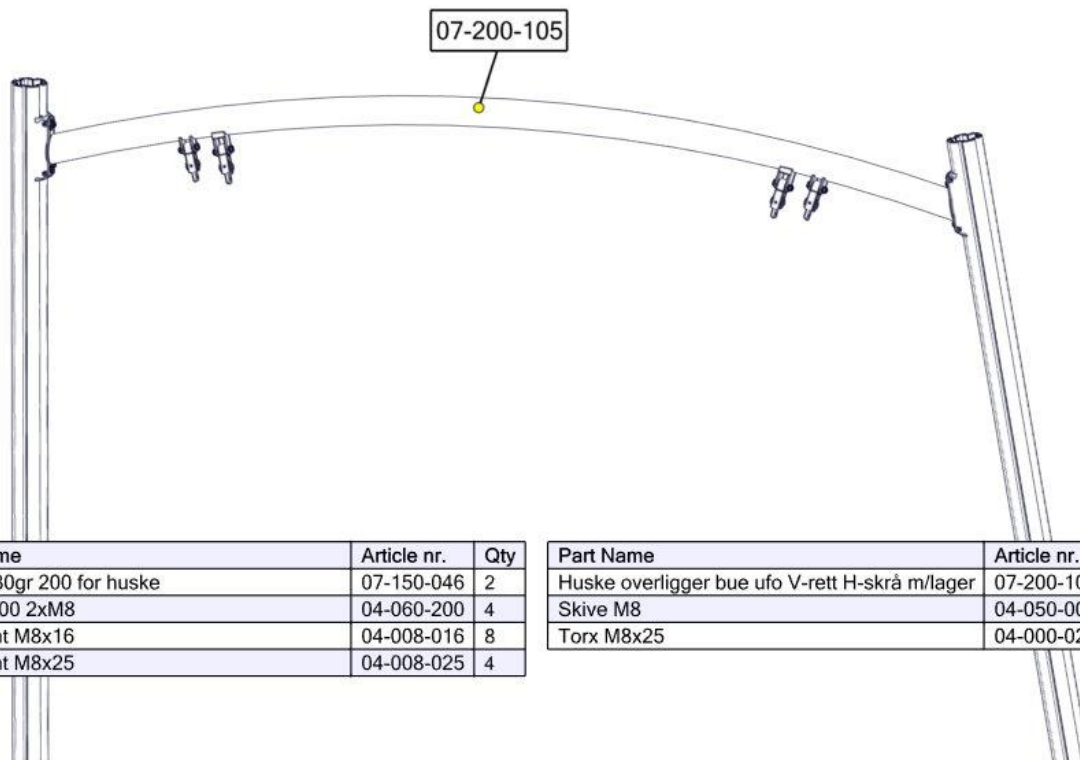

Montering av lekeapparatet / Assembly instructions / Montering av lekredskapet

Se på hovedmontering for posisjon
Look at main assembly for position
Titta på hovudmontering för position

Part Name	Article nr.	Qty
Beslag 30gr 200 for huske	07-150-046	2
Brikke 200 2xM8	04-060-200	4
Sekskant M8x16	04-008-016	8
Sekskant M8x25	04-008-025	4

Part Name	Article nr.	Qty
Huske overligger bue ufo V-rett H-skrå m/lager	07-200-105	1
Skive M8	04-050-008	12
Torx M8x25	04-000-025	8

Se på hovedmontering for posisjon
Look at main assembly for position
Titta på hovudmontering för position