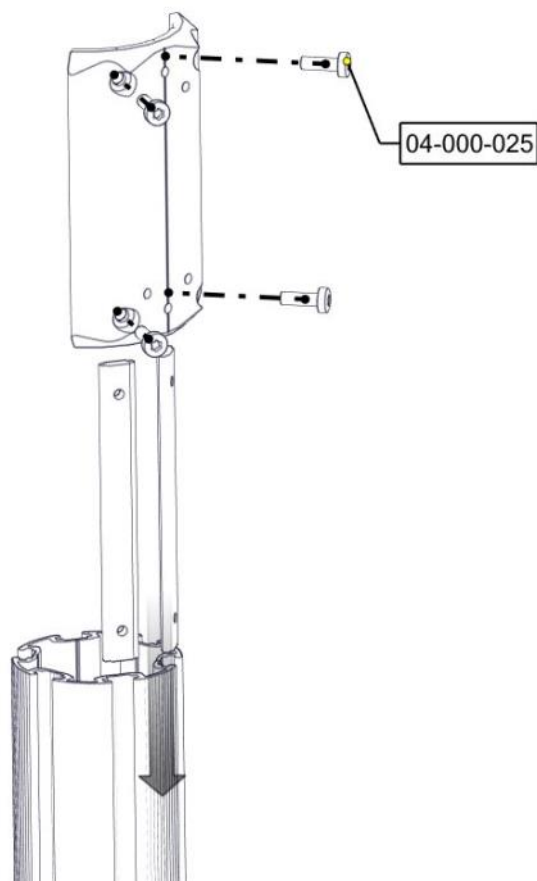

Montering av lekeapparatet / Assembly instructions / Montering av lekredskapet

Se på hovedmontering for posisjon
 Look at main assembly for position
 Titta på hovudmontering för position

Part Name	Article nr.	Qty
Beslag 30gr 200 for huske	07-150-046	2
Brikke 200 2xM8	04-060-200	4
Sekskant M8x16	04-008-016	8
Sekskant M8x25	04-008-025	4

Part Name	Article nr.	Qty
Huske overligger bue ufo V-rett H-skrå m/lager	07-200-105	1
Skive M8	04-050-008	12
Torx M8x25	04-000-025	8

Se på hovedmontering for posisjon
 Look at main assembly for position
 Titta på hovudmontering för position