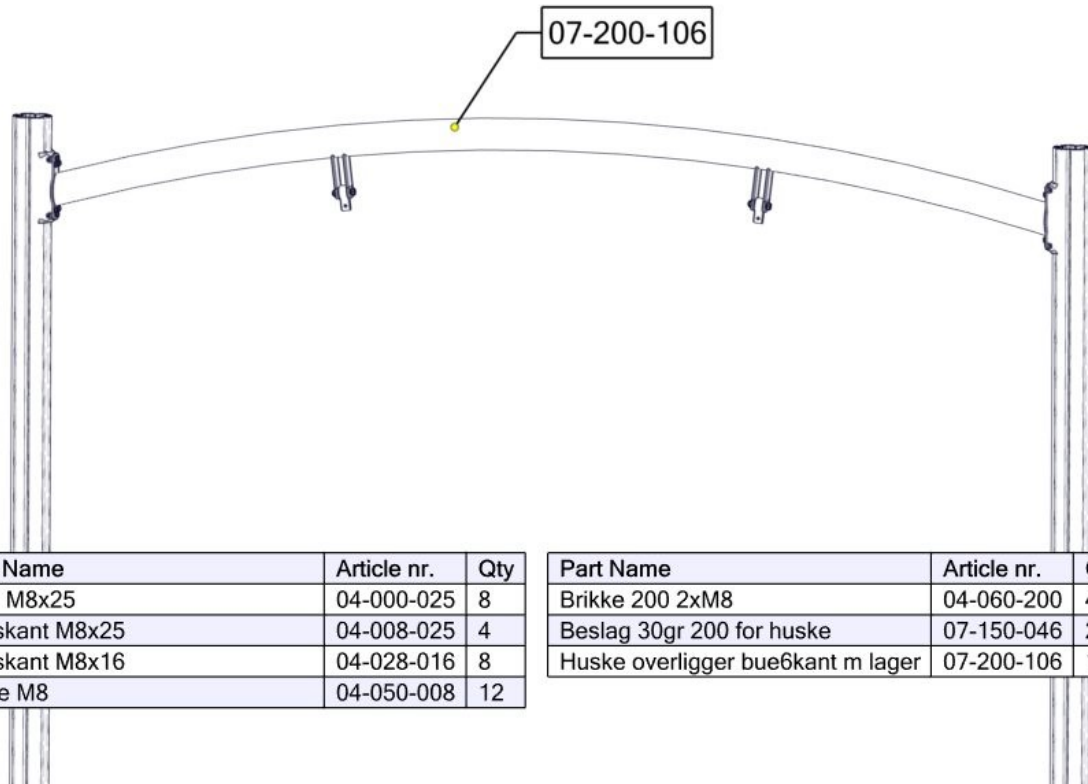

Montering av lekeapparatet / Assembly instructions / Montering av lekredskapet

Se på hovedmontering for posisjon
Look at main assembly for position
Titta på hovudmontering för position