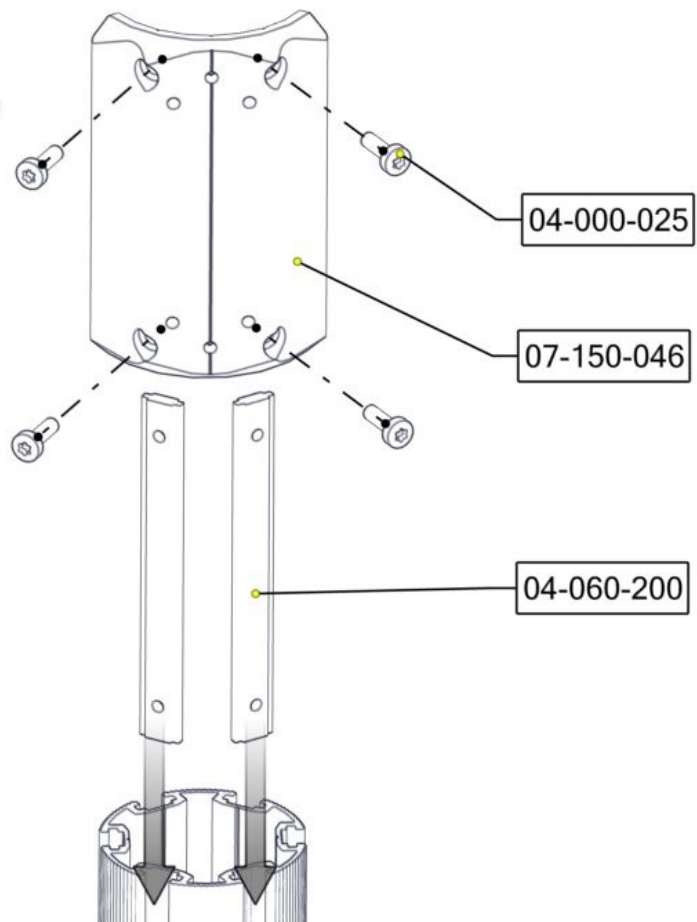

**Boltepakker for / Boltpackage for / Bultpaket för**

Sign. \_\_\_\_\_.

Huske overligger bue 6kant 07-200-106K Rød	Navn	Artnr/ dimensjon	Ant	Lev
	Loctite gjengelåsning 243 blå	04-000-009	1	

## Montering av lekeapparatet / Assembly instructions / Montering av lekredskapet

Se på hovedmontering for posisjon  
 Look at main assembly for position  
 Titta på hovudmontering för position

Se på hovedmontering for posisjon  
 Look at main assembly for position  
 Titta på hovudmontering för position