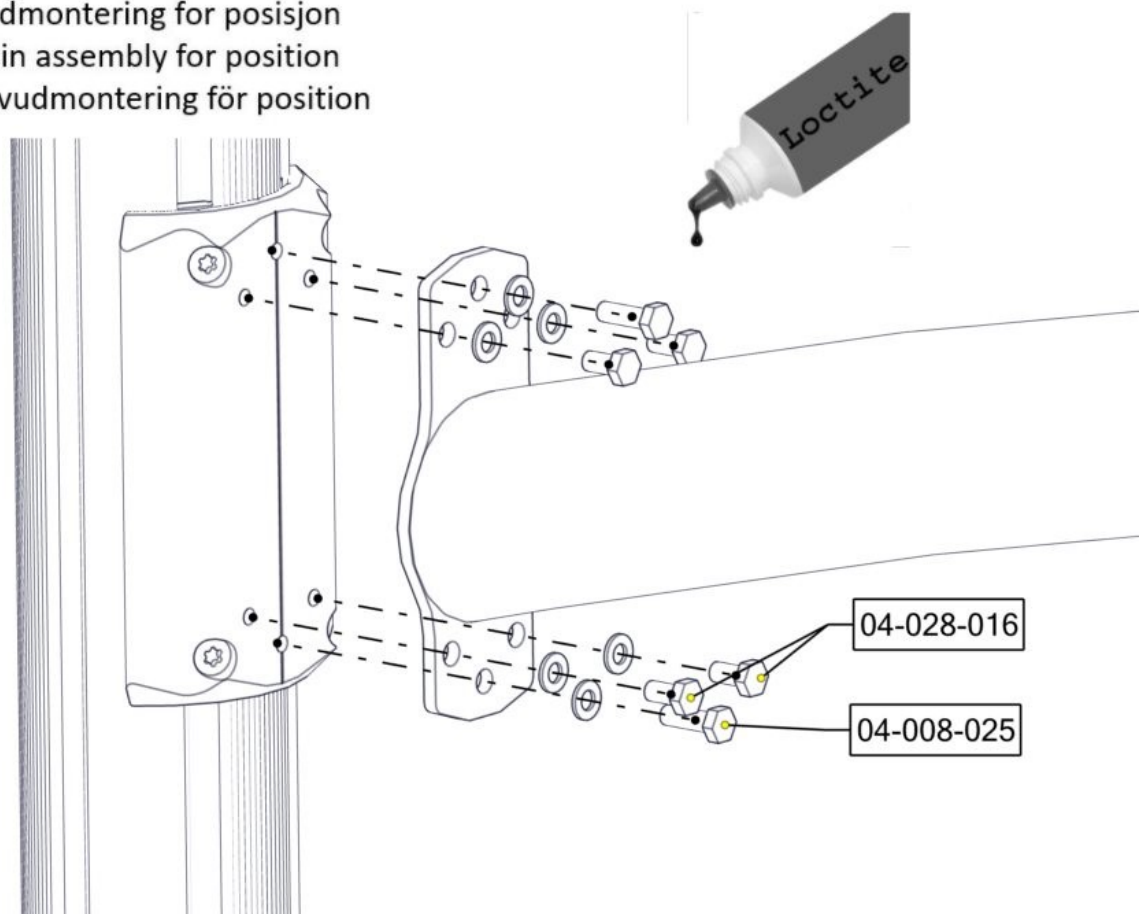

## Montering av lekeapparatet / Assembly instructions / Montering av lekredskapet

Se på hovedmontering for posisjon  
 Look at main assembly for position  
 Titta på hovudmontering för position

Se på hovedmontering for posisjon  
 Look at main assembly for position  
 Titta på hovudmontering för position

**Montering av lekeapparatet / Assembly instructions / Montering av lekredskapet**

Se på hovedmontering for posisjon  
Look at main assembly for position  
Titta på hovudmontering för position

<b>Boltepakker for / Boltpackage for / Bultpaket för</b>		Sign. _____		
<b>Huske overligger bue 6kant 07-200-106K Rød</b>	<b>Navn</b>	<b>Artnr/ dimensjon</b>	<b>Ant</b>	<b>Lev</b>
	Huske overligger bue 6kant m/lager Rød	07-200-106	1	
	Beslag 30gr L=200 4hull For huske	07-150-046	2	
	Brikke 200 2xM8	04-060-200	4	
	Torx M8x25	04-000-025	8	
	Skive M8	04-050-008	12	
	Sekskant M8x25 Sekskant M8x16	04-008-025 04-028-016	4 8	