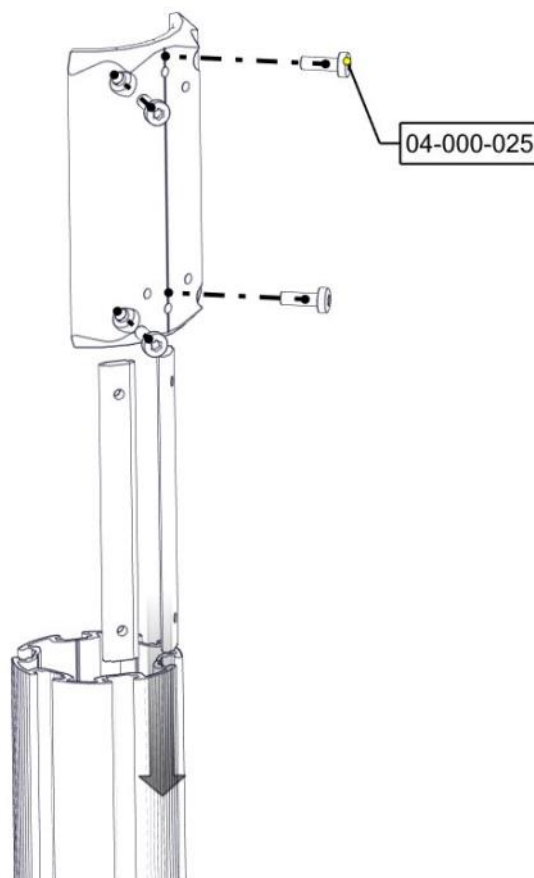

Montering av lekeapparatet / Assembly instructions / Montering av lekredskapet

Se på hovedmontering for posisjon
Look at main assembly for position
Titta på hovudmontering för position

Part Name	Article nr.	Qty
Beslag 30gr 200 for huske	07-150-046	2
Brikke 200 2xM8	04-060-200	4
Sekskant M8x16	04-008-016	8
Sekskant M8x25	04-008-025	4

Part Name	Article nr.	Qty
OverliggerBua_med_lager	07-200-107	1
Skive M8	04-050-008	12
Torx M8x25	04-000-025	8

Se på hovedmontering for posisjon
Look at main assembly for position
Titta på hovudmontering för position