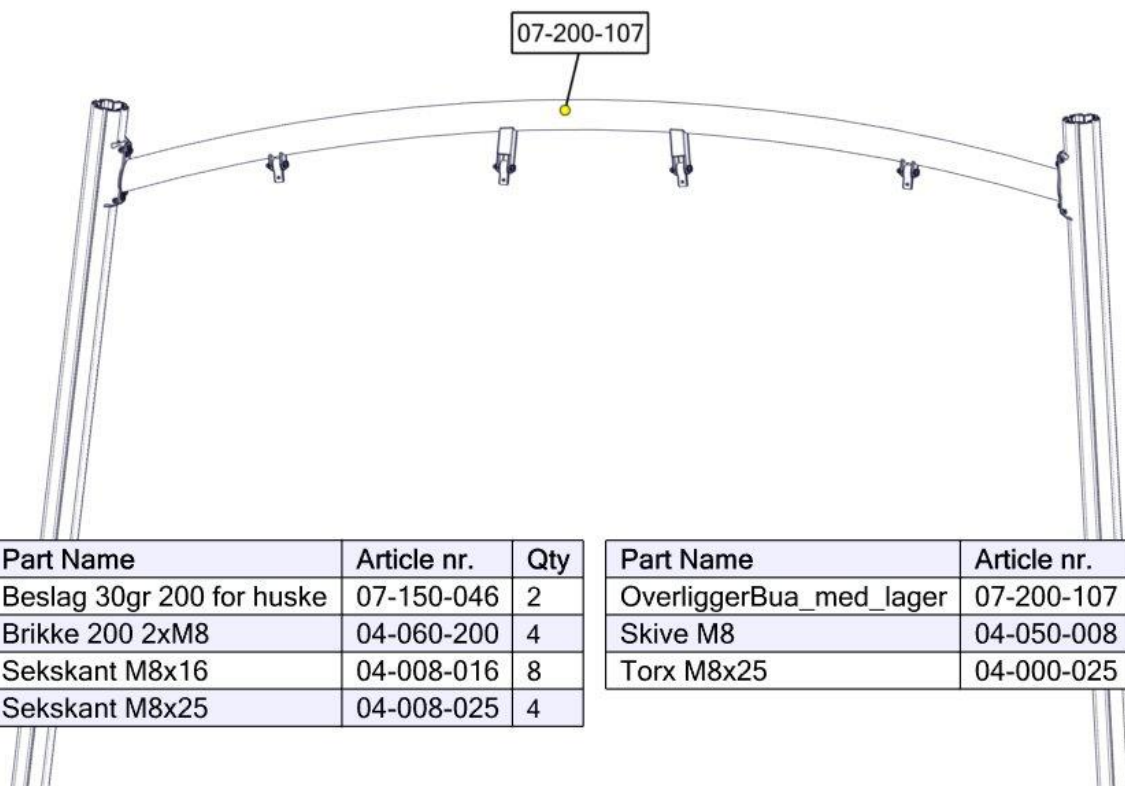

Montering av lekeapparatet / Assembly instructions / Montering av lekredskapet

Se på hovedmontering for posisjon
Look at main assembly for position
Titta på hovudmontering för position

Part Name	Article nr.	Qty
Beslag 30gr 200 for huske	07-150-046	2
Brikke 200 2xM8	04-060-200	4
Sekskant M8x16	04-008-016	8
Sekskant M8x25	04-008-025	4

Part Name	Article nr.	Qty
OverliggerBua_med_lager	07-200-107	1
Skive M8	04-050-008	12
Torx M8x25	04-000-025	8

Se på hovedmontering for posisjon
Look at main assembly for position
Titta på hovudmontering för position