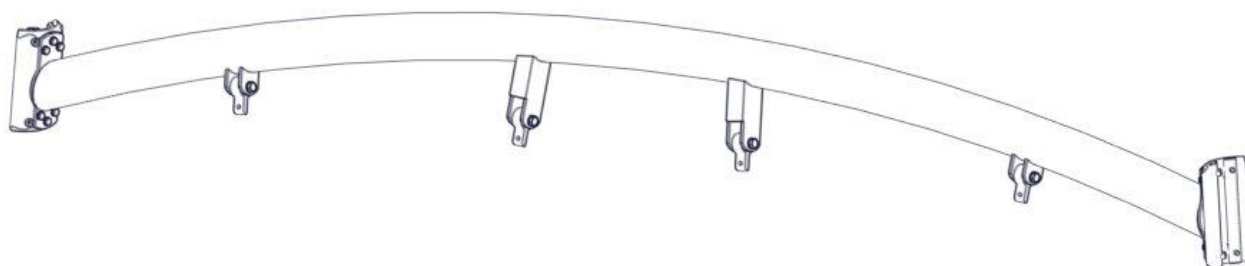

**Monteringsanvisning****Assembly Instructions****Monteringsanvisning**

Produkt nr. / Product no. / Produkt nr.

**07-200-107K****Grønn**

Ord. nr. \_\_\_\_\_

Dato. \_\_\_\_\_

Sign. \_\_\_\_\_

**søve**

Søve AS  
Grønnvoldveien 290  
3830 Ulefoss - Norway  
Tlf: +47 35 94 65 65  
[www.sove.no](http://www.sove.no)

**søve**

Søve AB  
EA Rosengrensgatan 32  
421 31 Västra Frölunda  
Phone: +46 (0)31 773 97 00  
[www.sove.se](http://www.sove.se)

**Boltepakker for / Boltpackage for / Bultpaket för**

Sign. \_\_\_\_\_

| Huskestativ buet overligger<br>07-200-107K Grønn                                    | Navn  | Artnr/<br>dimensjon      | Ant    | Lev |
|---|---|--------------------------|--------|-----|
|    | Huskestativ buet overligger<br>2 seter med lager<br>V-skrå, H-rett<br>Grønn | 07-200-107               | 1      |     |
|    | Beslag 30gr L=200 4hull<br>For huske  | 07-150-046               | 2      |     |
|   | Brikke 200 2xM8   | 04-060-200               | 4      |     |
|  | Torx M8x25  | 04-000-025               | 8      |     |
|  | Skrive M8   | 04-050-008               | 12     |     |
|  | Sekskant M8x25<br>Sekskant M8x16  | 04-008-025<br>04-008-016 | 4<br>8 |     |

## Montering av lekeapparatet / Assembly instructions / Montering av lekredskapet

Se på hovedmontering for posisjon  
 Look at main assembly for position  
 Titta på hovudmontering för position

| Part Name                 | Article nr. | Qty |
|---------------------------|-------------|-----|
| Beslag 30gr 200 for huske | 07-150-046  | 2   |
| Brikke 200 2xM8           | 04-060-200  | 4   |
| Sekskant M8x16            | 04-008-016  | 8   |
| Sekskant M8x25            | 04-008-025  | 4   |