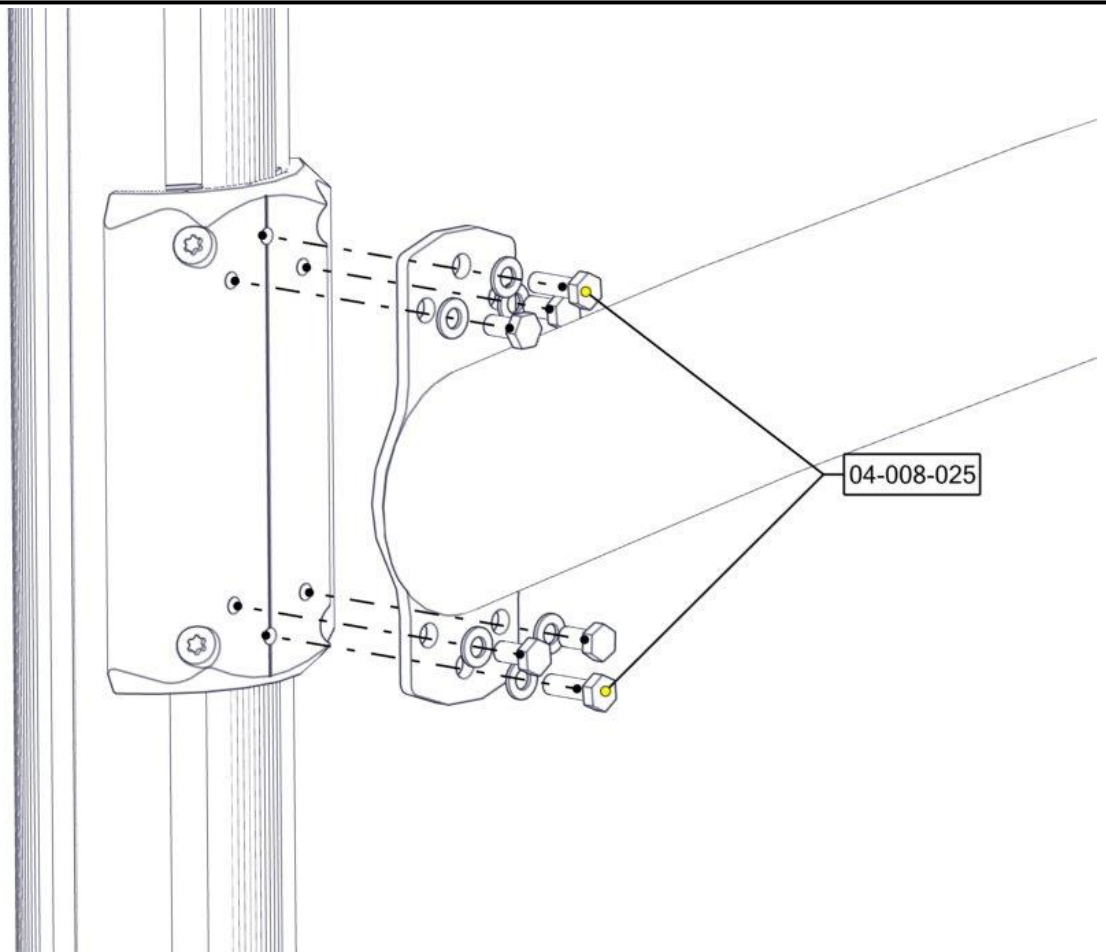

Montering av lekeapparatet / Assembly instructions / Montering av lekredskapet