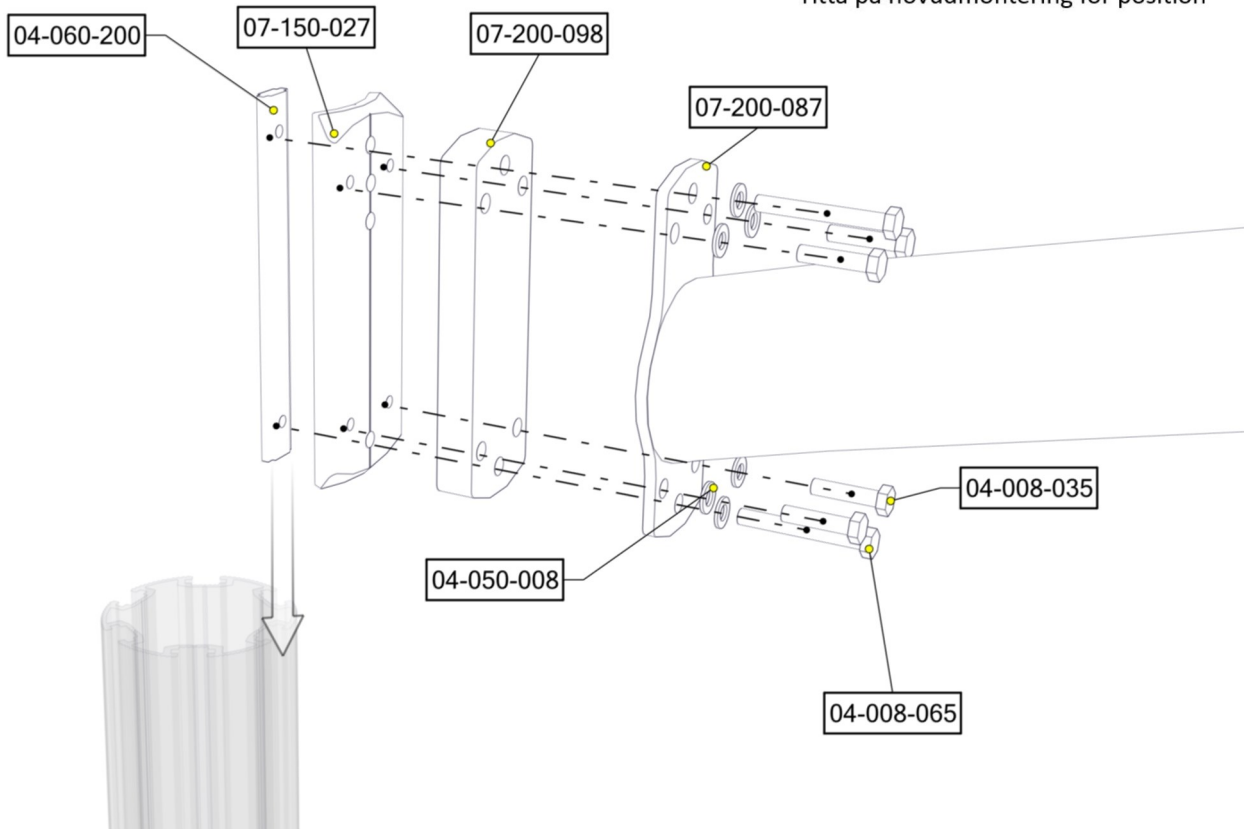

Part Name	Article nr.	Qty
Spacer overligger buet huskestativ	07-200-098	1
Skive M8	04-050-008	12
Sekskant M8x65	04-008-065	2
Sekskant M8x35	04-008-035	6
Sekskant M8x20	04-008-020	4

Part Name	Article nr.	Qty
Huske overligger buet sittegruppe V-rett H-rett	07-200-087	1
Brikke 200 2xM8	04-060-200	2
Beslag 0gr 200 for huske	07-150-027	2

Se på hovedmontering for posisjon
Look at main assembly for position
Titta på hovudmontering för position