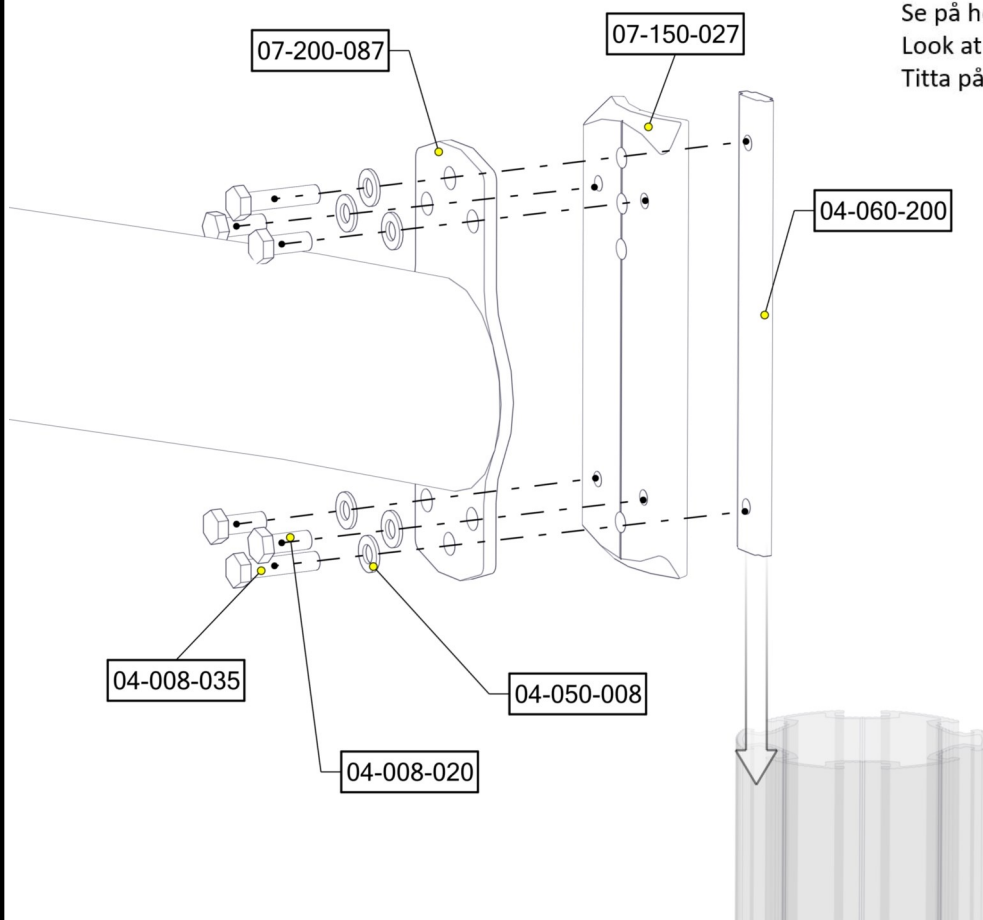

Montering av lekeapparatet / Assembly instructions / Montering av lekredskapet

Se på hovedmontering for posisjon
Look at main assembly for position
Titta på hovudmontering för position