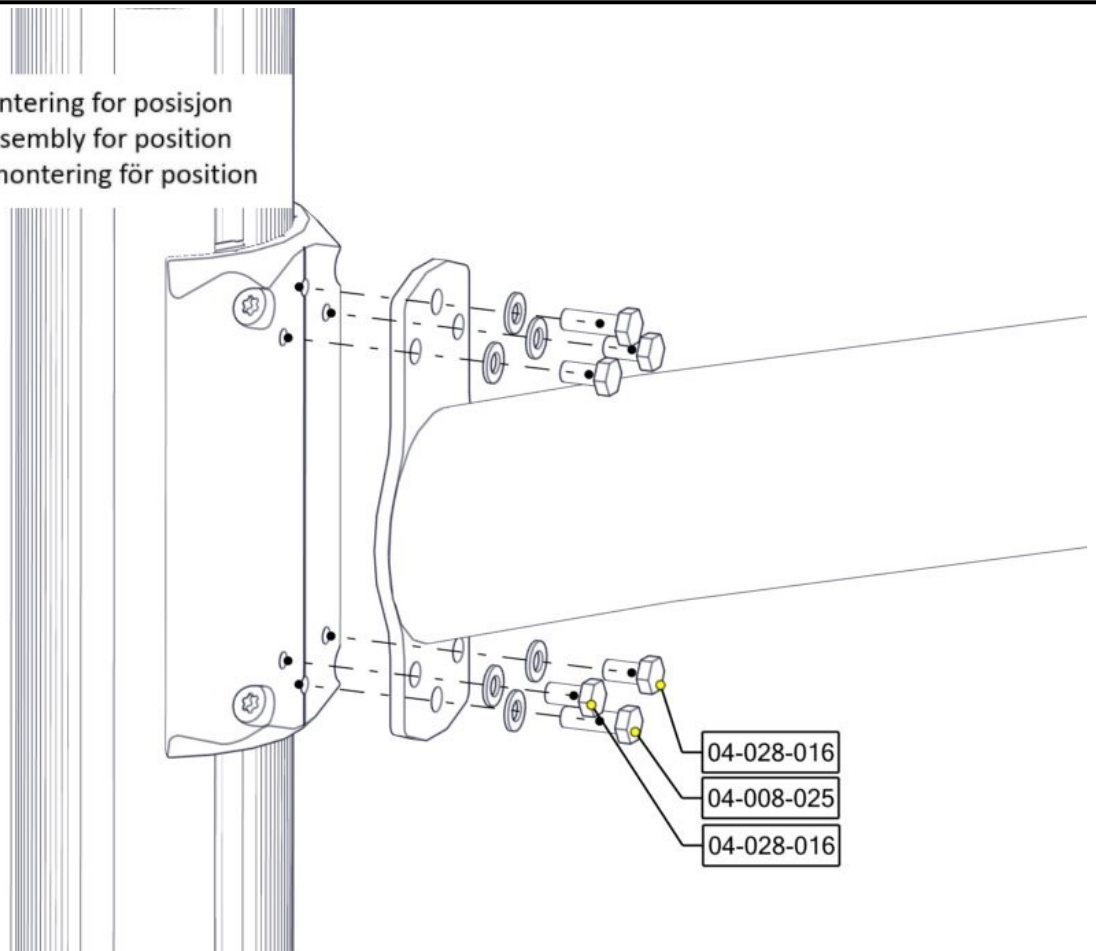

## Montering av lekeapparatet / Assembly instructions / Montering av lekredskapet

Se på hovedmontering for posisjon  
 Look at main assembly for position  
 Titta på hovudmontering för position

Se på hovedmontering for posisjon  
 Look at main assembly for position  
 Titta på hovudmontering för position

**Montering av lekeapparatet / Assembly instructions / Montering av lekredskapet**

Se på hovedmontering for posisjon  
Look at main assembly for position  
Titta på hovudmontering for posisjon

<b>Boltepakker for // Boltpackage for // Bultpaket för</b>		Sign. _____		
<b>Huske overligger bue 2-seter 07-200-111K Grønn</b>	<b>Navn</b>	<b>Artnr/ dimensjon</b>	<b>Ant</b>	<b>Lev</b>
	Huske overligger 2-seter R-R m/lager Grønn	07-200-111	1	
	Beslag 30gr L=200 4hull For huske	07-150-046	2	
	Brikke 200 2xM8	04-060-200	4	
	Torx M8x25	04-000-025	8	
	Skive M8	04-050-008	12	
	Sekskant M8x25 Sekskant M8x16	04-008-025 04-028-016	4 8	