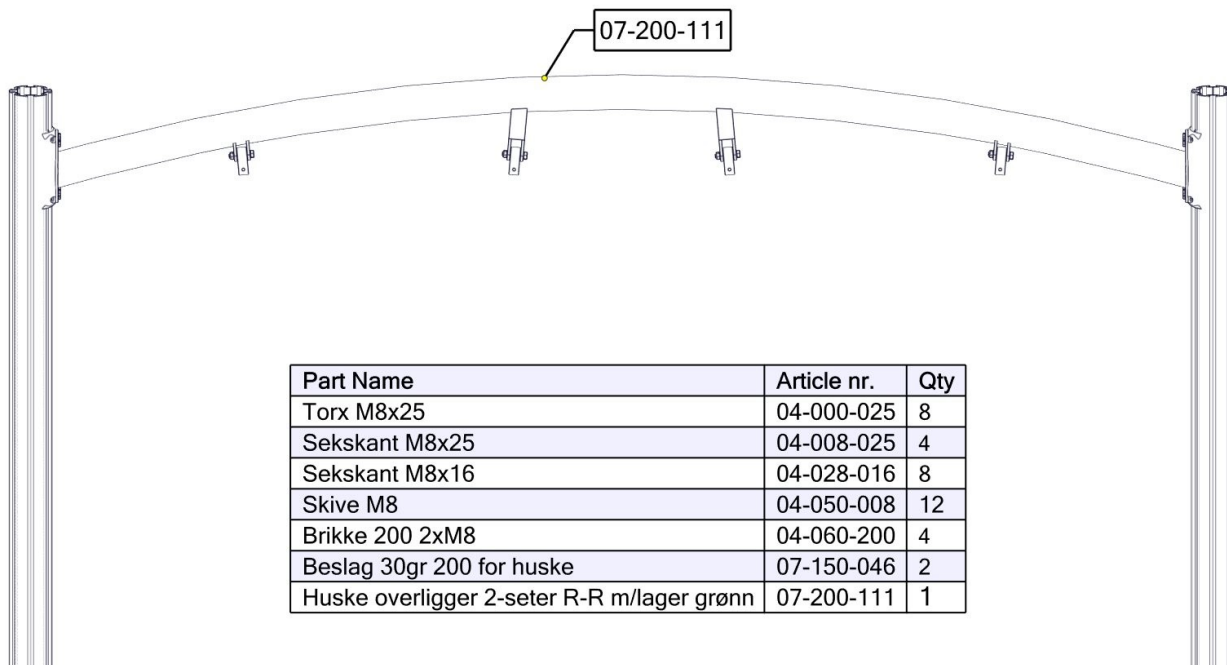

Montering av lekeapparatet / Assembly instructions / Montering av lekredskapet

Se på hovedmontering for posisjon
Look at main assembly for position
Titta på hovudmontering för position