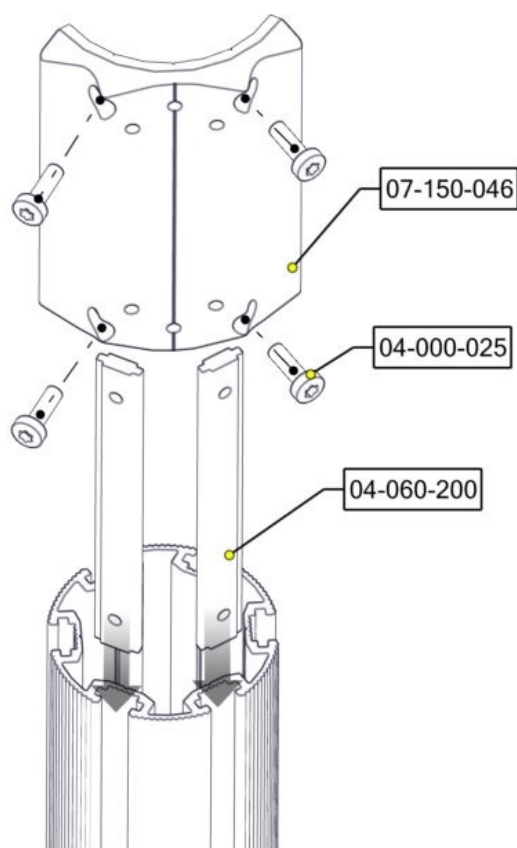

N

**Monteringsanvisning**

EN

**Assembly Instructions**

S

**Monteringsanvisning**

Produkt nr. / Product no. / Produkt nr.

**07-200-111K****Grønn**

<b>Boltepakker for // Boltpackage for // Bultpaket för</b>		Sign. _____		
<b>Huske overligger bue 2-seter 07-200-111K Grønn</b>	<b>Navn</b>	<b>Artnr/ dimensjon</b>	<b>Ant</b>	<b>Lev</b>
	Huske overligger 2-seter R-R m/lager Grønn	07-200-111	1	
	Beslag 30gr L=200 4hull For huske	07-150-046	2	
	Brikke 200 2xM8	04-060-200	4	
	Torx M8x25	04-000-025	8	
	Skive M8	04-050-008	12	
	Sekskant M8x25 Sekskant M8x16	04-008-025 04-028-016	4 8	

## Montering av lekeapparatet / Assembly instructions / Montering av lekredskapet

Se på hovedmontering for posisjon  
 Look at main assembly for position  
 Titta på hovudmontering för position

Se på hovedmontering for posisjon  
 Look at main assembly for position  
 Titta på hovudmontering för position

**Montering av lekeapparatet / Assembly instructions / Montering av lekredskapet**

Se på hovedmontering for posisjon  
Look at main assembly for position  
Titta på hovudmontering for posisjon

<b>Boltepakker for // Boltpackage for // Bultpaket för</b>		Sign. _____		
<b>Huske overligger bue 2-seter 07-200-111K Grønn</b>	<b>Navn</b>	<b>Artnr/ dimensjon</b>	<b>Ant</b>	<b>Lev</b>
	Huske overligger 2-seter R-R m/lager Grønn	07-200-111	1	
	Beslag 30gr L=200 4hull For huske	07-150-046	2	
	Brikke 200 2xM8	04-060-200	4	
	Torx M8x25	04-000-025	8	
	Skive M8	04-050-008	12	
	Sekskant M8x25 Sekskant M8x16	04-008-025 04-028-016	4 8	