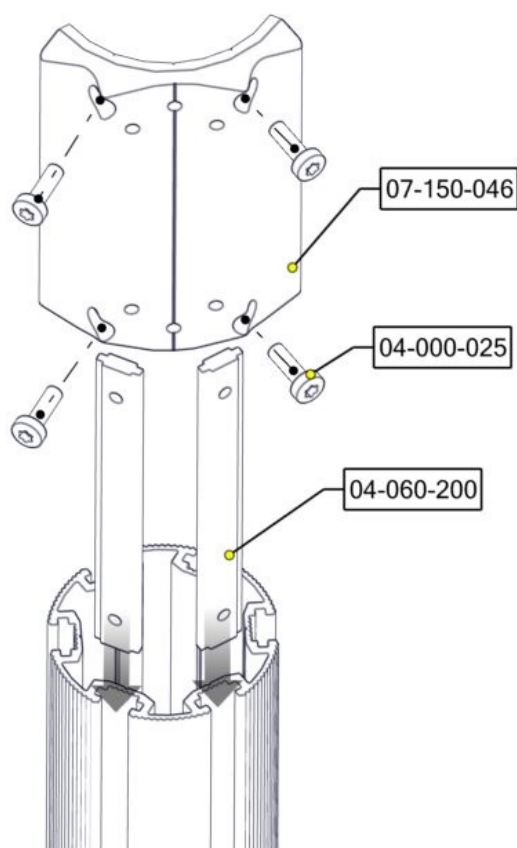

Søve AB
EA Rosengrensgatan 32
421 31 Västra Frölunda
Phone: +46 (0)31 773 97 00
www.sove.se

Boltepakker for // Boltpackage for // Bultpaket för

Sign. _____

Huske overligger bue ufo 07-200-113K Grønn	Navn	Artnr/ dimensjon	Ant	Lev
	Huske overligger bue ufo V-rett H-skrå m/lager Grønn	07-200-113	1	
	Beslag 30gr L=200 4hull For huske	07-150-046	2	
	Brikke 200 2xM8	04-060-200	4	
	Torx M8x25	04-000-025	8	
	Skive M8	04-050-008	12	
	Sekskant M8x25 Sekskant M8x16	04-008-025 04-028-016	4 8	

Montering av lekeapparatet / Assembly instructions // Montering av lekredskapet

Se på hovedmontering for posisjon
 Look at main assembly for position
 Titta på hovudmontering för position

Se på hovedmontering for posisjon
 Look at main assembly for position
 Titta på hovudmontering för position

Montering av lekeapparatet / Assembly instructions / Montering av lekredskapet

Se på hovedmontering for posisjon
Look at main assembly for position
Titta på hovudmontering for posisjon

Boltepakker for // Boltpackage for // Bultpaket för		Sign. _____		
Huske overligger bue ufo 07-200-113K Grønn	Navn	Artnr/ dimensjon	Ant	Lev
	Huske overligger bue ufo V-rett H-skrå m/lager Grønn	07-200-113	1	
	Beslag 30gr L=200 4hull For huske	07-150-046	2	
	Brikke 200 2xM8	04-060-200	4	
	Torx M8x25	04-000-025	8	
	Skive M8	04-050-008	12	
	Sekskant M8x25 Sekskant M8x16	04-008-025 04-028-016	4 8	