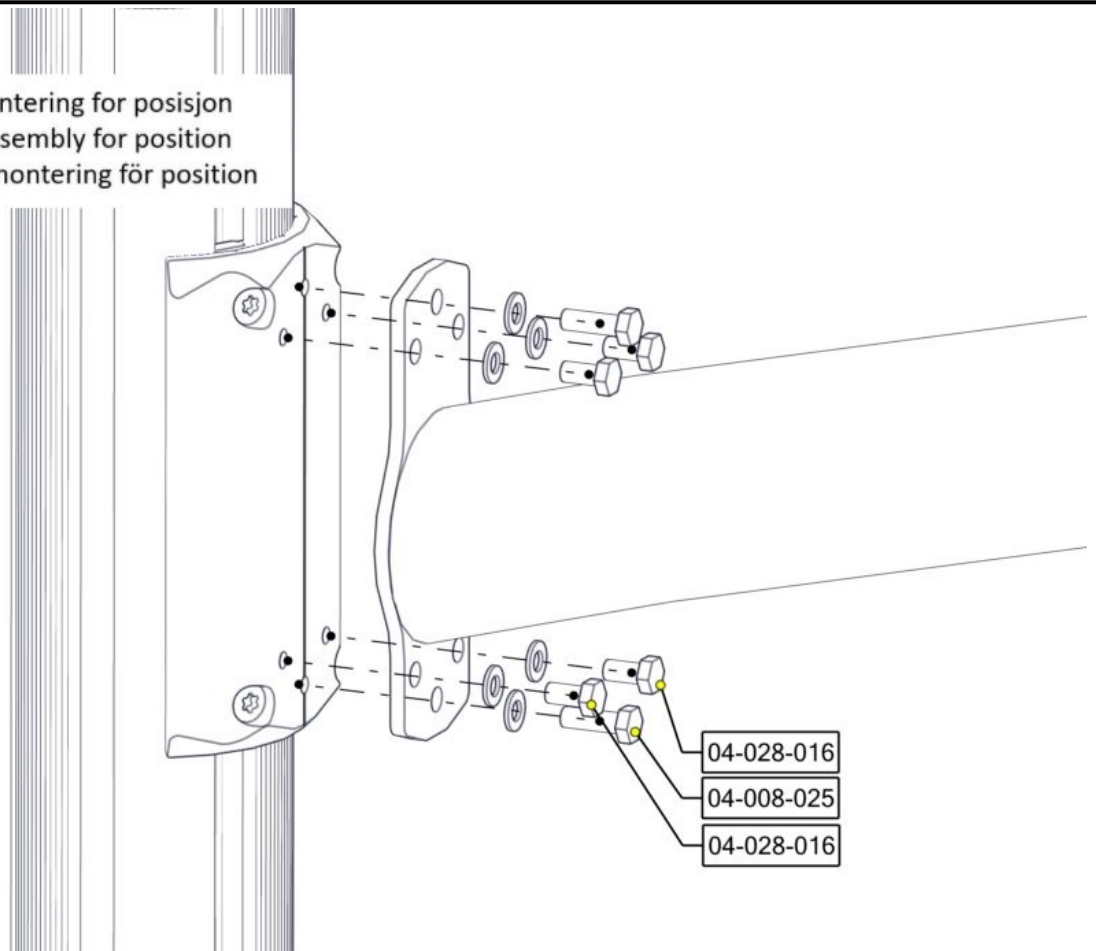

Montering av lekeapparatet / Assembly instructions // Montering av lekredskapet

Se på hovedmontering for posisjon
 Look at main assembly for position
 Titta på hovudmontering för position

Se på hovedmontering for posisjon
 Look at main assembly for position
 Titta på hovudmontering för position

Montering av lekeapparatet / Assembly instructions / Montering av lekredskapet

Se på hovedmontering for posisjon
Look at main assembly for position
Titta på hovudmontering for posisjon

Boltepakker for // Boltpackage for // Bultpaket för		Sign. _____		
Huske overligger bue ufo 07-200-113K Grønn	Navn	Artnr/ dimensjon	Ant	Lev
	Huske overligger bue ufo V-rett H-skrå m/lager Grønn	07-200-113	1	
	Beslag 30gr L=200 4hull For huske	07-150-046	2	
	Brikke 200 2xM8	04-060-200	4	
	Torx M8x25	04-000-025	8	
	Skive M8	04-050-008	12	
	Sekskant M8x25 Sekskant M8x16	04-008-025 04-028-016	4 8	