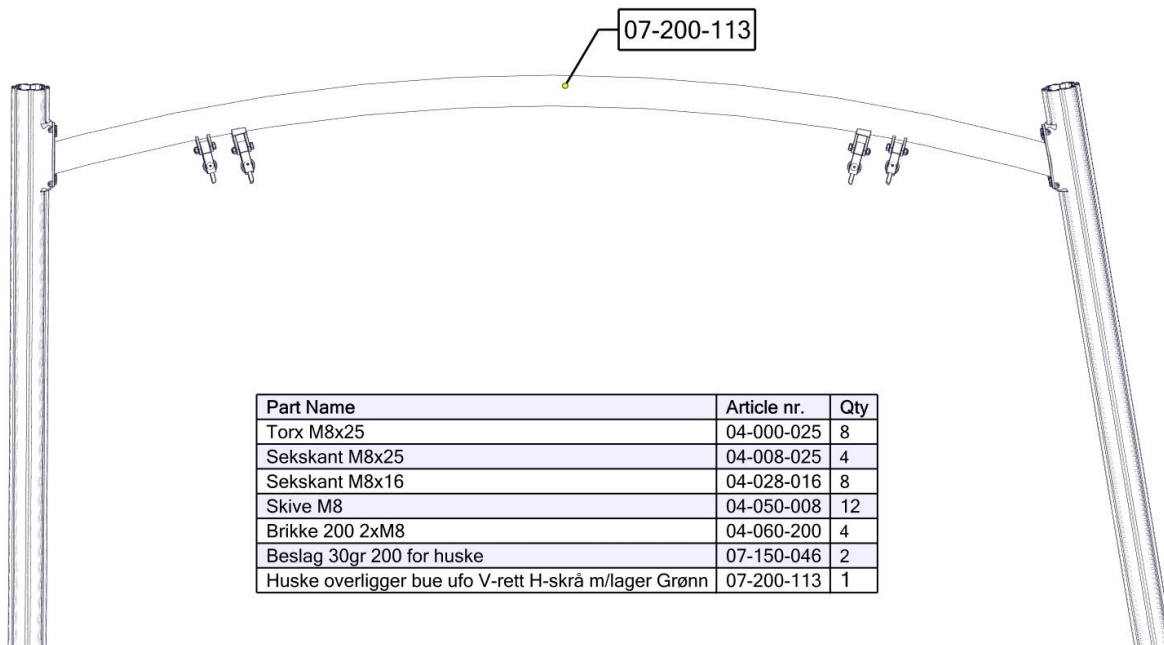

Søve AB
EA Rosengrensgatan 32
421 31 Västra Frölunda
Phone: +46 (0)31 773 97 00
www.sove.se

Boltepakker for // Boltpackage for // Bultpaket för

Sign. _____

Huske overligger bue ufo 07-200-113K Grønn	Navn	Artnr/ dimensjon	Ant	Lev
	Huske overligger bue ufo V-rett H-skrå m/lager Grønn	07-200-113	1	
	Beslag 30gr L=200 4hull For huske	07-150-046	2	
	Brikke 200 2xM8	04-060-200	4	
	Torx M8x25	04-000-025	8	
	Skive M8	04-050-008	12	
	Sekskant M8x25 Sekskant M8x16	04-008-025 04-028-016	4 8	

Montering av lekeapparatet / Assembly instructions // Montering av lekredskapet

Se på hovedmontering for posisjon
 Look at main assembly for position
 Titta på hovudmontering för position

Se på hovedmontering for posisjon
 Look at main assembly for position
 Titta på hovudmontering för position

Montering av lekeapparatet / Assembly instructions / Montering av lekredskapet

Se på hovedmontering for posisjon
Look at main assembly for position
Titta på hovudmontering for posisjon

Boltepakker for // Boltpackage for // Bultpaket för		Sign. _____		
Huske overligger bue ufo 07-200-113K Grønn	Navn	Artnr/ dimensjon	Ant	Lev
	Huske overligger bue ufo V-rett H-skrå m/lager Grønn	07-200-113	1	
	Beslag 30gr L=200 4hull For huske	07-150-046	2	
	Brikke 200 2xM8	04-060-200	4	
	Torx M8x25	04-000-025	8	
	Skive M8	04-050-008	12	
	Sekskant M8x25 Sekskant M8x16	04-008-025 04-028-016	4 8	