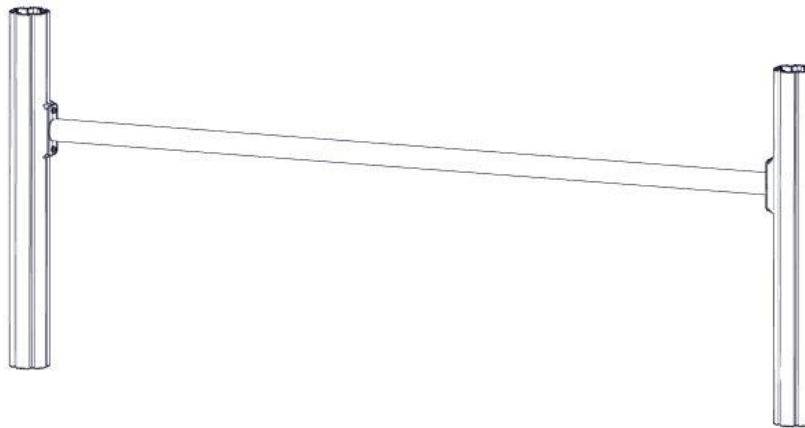

**søve**

Søve AB
EA Rosengrensgatan 32
421 31 Västra Frölunda
Phone: +46 (0)31 773 97 00
www.sove.se

Boltepakker for / Boltpackage for / Bultpaket för

Sign. _____

Workout rør Ø 60,3 0gr 07-200-114K	Navn	Artnr/dimensjon	Ant	Lev
	Workout rør balanse Ø 60,3 L=2146 cc2286 Rød	07-200-114	1	
	Beslag 0gr L=150 2xM8	07-150-022	2	
	Brikke 150 2xM8	04-060-151	2	
	Torx M8x35	04-000-035	4	
	Skive M8	04-050-008	4	

Montering av lekeapparatet / Assembly instructions / Montering av lekredskapet

Se på hovedmontering for posisjon
 Look at main assembly for position
 Titta på hovudmontering för position

nr	PartName	Artnr	Antall
1	Workout rør balanse Ø60,3 L= 2146 cc2286	07-200-114	1
2	Beslag 0gr 150 2xhull	07-150-022	2
3	Brikke 150 2xM8	04-060-151	2
4	Skive M8	04-050-008	4
5	Torx M8x35	04-000-035	4

Boltepakker for / Boltpackage for / Bultpaket för

Sign. _____

Workout rør Ø 60,3 0gr 07-200-114K	Navn	Artnr/dimensjon	Ant	Lev
	Workout rør balanse Ø 60,3 L=2146 cc2286 Rød	07-200-114	1	
	Beslag 0gr L=150 2xM8	07-150-022	2	
	Brikke 150 2xM8	04-060-151	2	
	Torx M8x35	04-000-035	4	
	Skive M8	04-050-008	4	