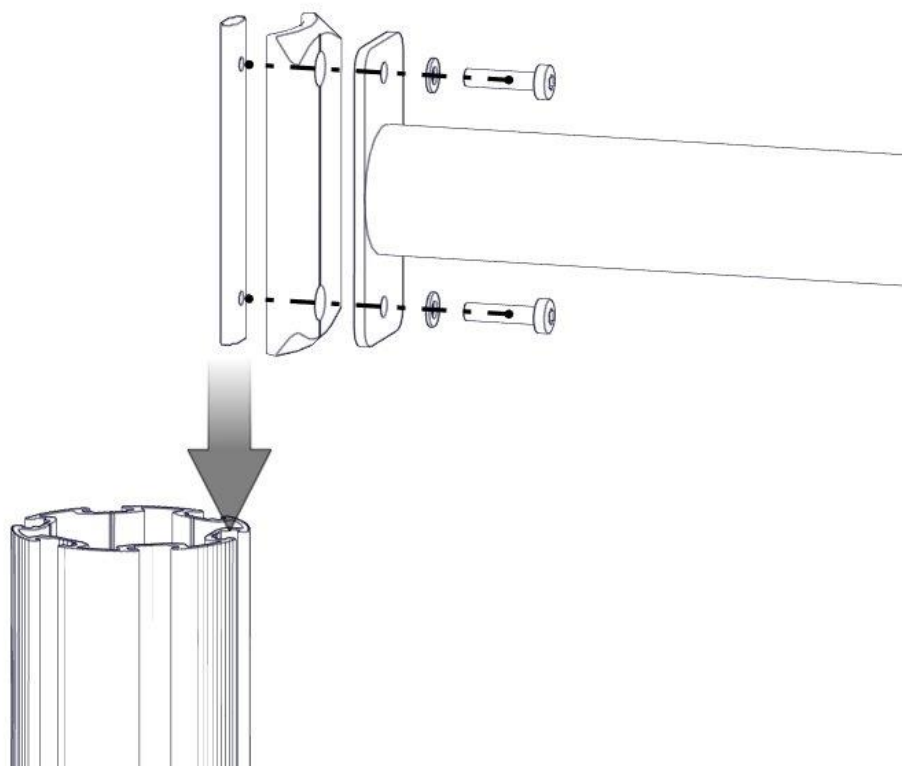

**søve**

Søve AB
EA Rosengrensgatan 32
421 31 Västra Frölunda
Phone: +46 (0)31 773 97 00
www.sove.se

Boltepakker for / Boltpackage for / Bultpaket för

Sign. _____

Workout rør Ø 60,3 0gr 07-200-114K	Navn	Artnr/dimensjon	Ant	Lev
	Workout rør balanse Ø 60,3 L=2146 cc2286 Rød	07-200-114	1	
	Beslag 0gr L=150 2xM8	07-150-022	2	
	Brikke 150 2xM8	04-060-151	2	
	Torx M8x35	04-000-035	4	
	Skive M8	04-050-008	4	

Montering av lekeapparatet / Assembly instructions / Montering av lekredskapet

Se på hovedmontering for posisjon
 Look at main assembly for position
 Titta på hovudmontering för position

nr	PartName	Artnr	Antall
1	Workout rør balanse Ø60,3 L= 2146 cc2286	07-200-114	1
2	Beslag 0gr 150 2xhull	07-150-022	2
3	Brikke 150 2xM8	04-060-151	2
4	Skive M8	04-050-008	4
5	Torx M8x35	04-000-035	4

Boltepakker for / Boltpackage for / Bultpaket för

Sign. _____

Workout rør Ø 60,3 0gr 07-200-114K	Navn	Artnr/dimensjon	Ant	Lev
	Workout rør balanse Ø 60,3 L=2146 cc2286 Rød	07-200-114	1	
	Beslag 0gr L=150 2xM8	07-150-022	2	
	Brikke 150 2xM8	04-060-151	2	
	Torx M8x35	04-000-035	4	
	Skive M8	04-050-008	4	