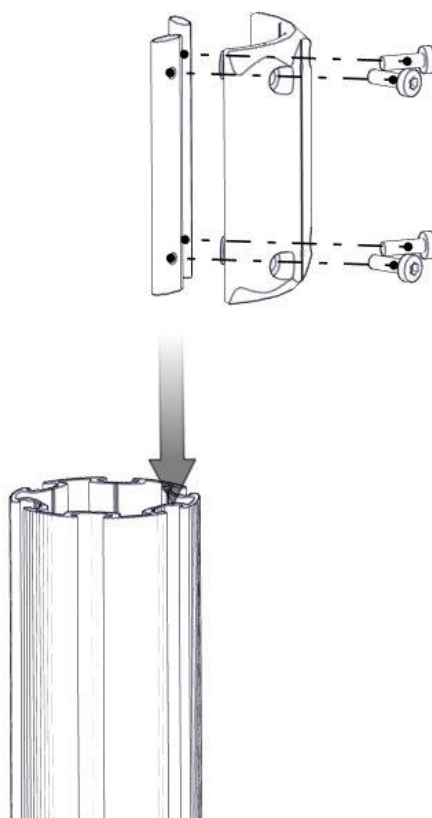

**søve**

Søve AB
EA Rosengrensgatan 32
421 31 Västra Frölunda
Phone: +46 (0)31 773 97 00
www.sove.se

Boltepakker for / Boltpackage for / Bultpaket för

Sign. _____

Workout rør Ø 48,3 30gr 07-200-115K	Navn	Artnr/dimensjon	Ant	Lev
	Workout rør Ø 48,3 L=2400 cc2500 Rød	07-200-115	1	
	Beslag 30gr L=150 4x hull 2xM8	07-150-041	2	
	Brikke 150 2xM8	04-060-151	4	
	Torx M8x25	04-000-025	12	
	Skive M8	04-050-008	4	

Montering av lekeapparatet / Assembly instructions / Montering av lekredskapet

Se på hovedmontering for posisjon
 Look at main assembly for position
 Titta på hovudmontering för position

nr	PartName	Artnr	Antall
1	Workout rør skranke Ø43,3 L=2400 cc2500	07-200-115	1
2	Beslag 30gr 150 4xhull 2xM8	07-150-041	2
3	Brikke 150 2xM8	04-060-151	4
4	Skive M8	04-050-008	4
5	Torx M8x25	04-000-025	12

Montering av lekeapparatet / Assembly instructions / Montering av lekredskapet

Boltepakker for / Boltpackage for / Bultpaket för

Sign. _____

Workout rør Ø 48,3 30gr 07-200-115K	Navn	Artnr/dimensjon	Ant	Lev
	Workout rør Ø 48,3 L=2400 cc2500 Rød	07-200-115	1	
	Beslag 30gr L=150 4x hull 2xM8	07-150-041	2	
	Brikke 150 2xM8	04-060-151	4	
	Torx M8x25	04-000-025	12	
	Skive M8	04-050-008	4	