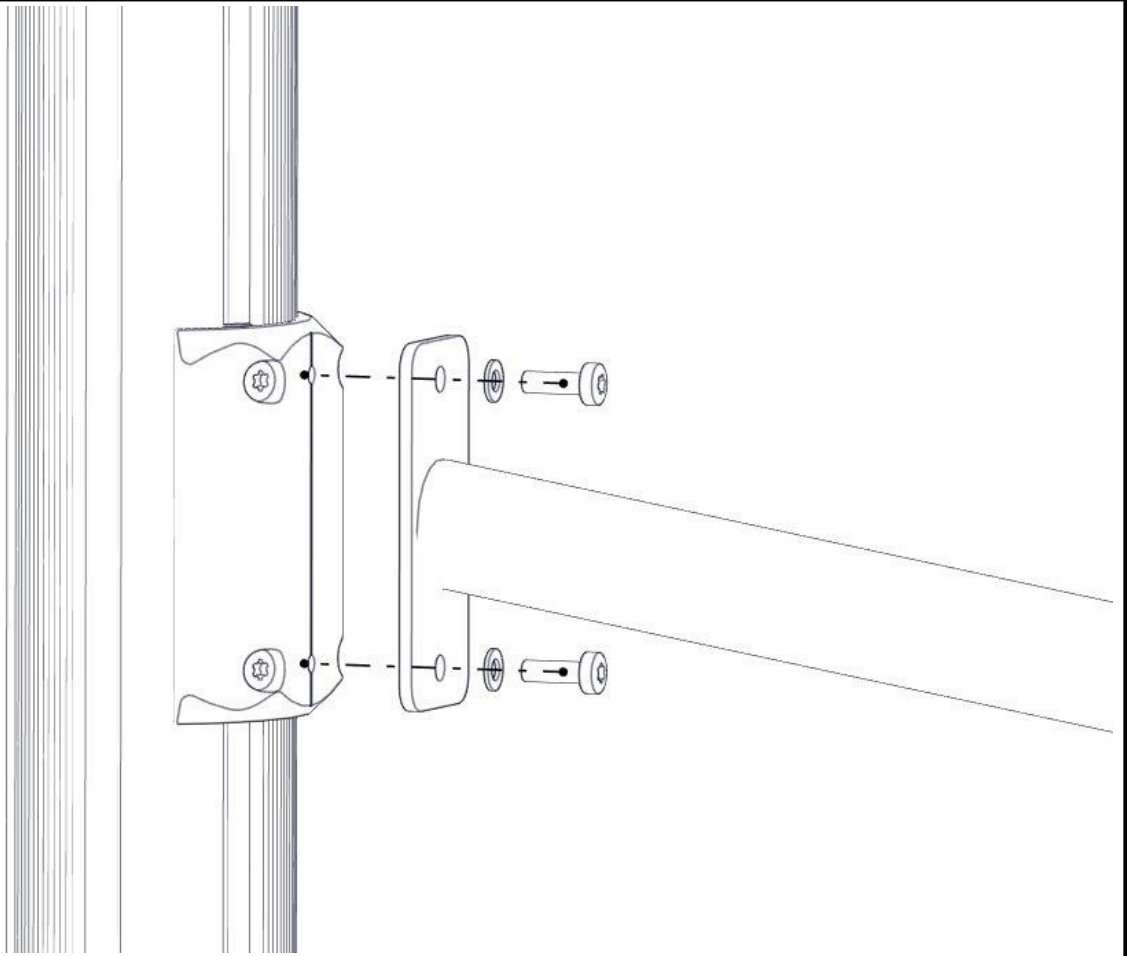

**søve**

Søve AB
EA Rosengrensgatan 32
421 31 Västra Frölunda
Phone: +46 (0)31 773 97 00
www.sove.se

Boltepakker for / Boltpackage for / Bultpaket för

Sign. _____

Workout rør Ø 48,3 30gr 07-200-115K	Navn	Artnr/dimensjon	Ant	Lev
	Workout rør Ø 48,3 L=2400 cc2500 Rød	07-200-115	1	
	Beslag 30gr L=150 4x hull 2xM8	07-150-041	2	
	Brikke 150 2xM8	04-060-151	4	
	Torx M8x25	04-000-025	12	
	Skive M8	04-050-008	4	

Montering av lekeapparatet / Assembly instructions / Montering av lekredskapet

Se på hovedmontering for posisjon
 Look at main assembly for position
 Titta på hovudmontering för position

nr	PartName	Artnr	Antall
1	Workout rør skranke Ø43,3 L=2400 cc2500	07-200-115	1
2	Beslag 30gr 150 4xhull 2xM8	07-150-041	2
3	Brikke 150 2xM8	04-060-151	4
4	Skive M8	04-050-008	4
5	Torx M8x25	04-000-025	12

Montering av lekeapparatet / Assembly instructions / Montering av lekredskapet

Boltepakker for / Boltpackage for / Bultpaket för

Sign. _____

Workout rør Ø 48,3 30gr 07-200-115K	Navn	Artnr/dimensjon	Ant	Lev
	Workout rør Ø 48,3 L=2400 cc2500 Rød	07-200-115	1	
	Beslag 30gr L=150 4x hull 2xM8	07-150-041	2	
	Brikke 150 2xM8	04-060-151	4	
	Torx M8x25	04-000-025	12	
	Skive M8	04-050-008	4	