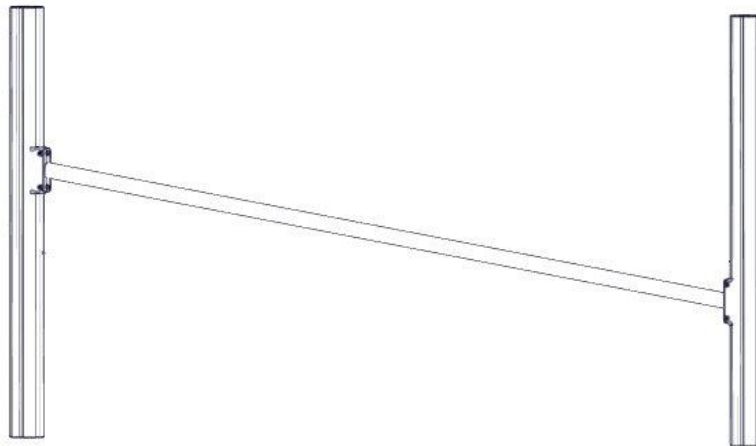

**søve**

Søve AB
EA Rosengrensgatan 32
421 31 Västra Frölunda
Phone: +46 (0)31 773 97 00
www.sove.se

Boltepakker for / Boltpackage for / Bultpaket för

Sign. _____

Workout rør Ø 48,3 30gr 07-200-115K	Navn	Artnr/dimensjon	Ant	Lev
	Workout rør Ø 48,3 L=2400 cc2500 Rød	07-200-115	1	
	Beslag 30gr L=150 4x hull 2xM8	07-150-041	2	
	Brikke 150 2xM8	04-060-151	4	
	Torx M8x25	04-000-025	12	
	Skive M8	04-050-008	4	

Montering av lekeapparatet / Assembly instructions / Montering av lekredskapet

Se på hovedmontering for posisjon
 Look at main assembly for position
 Titta på hovudmontering för position

nr	PartName	Artnr	Antall
1	Workout rør skranke Ø43,3 L=2400 cc2500	07-200-115	1
2	Beslag 30gr 150 4xhull 2xM8	07-150-041	2
3	Brikke 150 2xM8	04-060-151	4
4	Skive M8	04-050-008	4
5	Torx M8x25	04-000-025	12