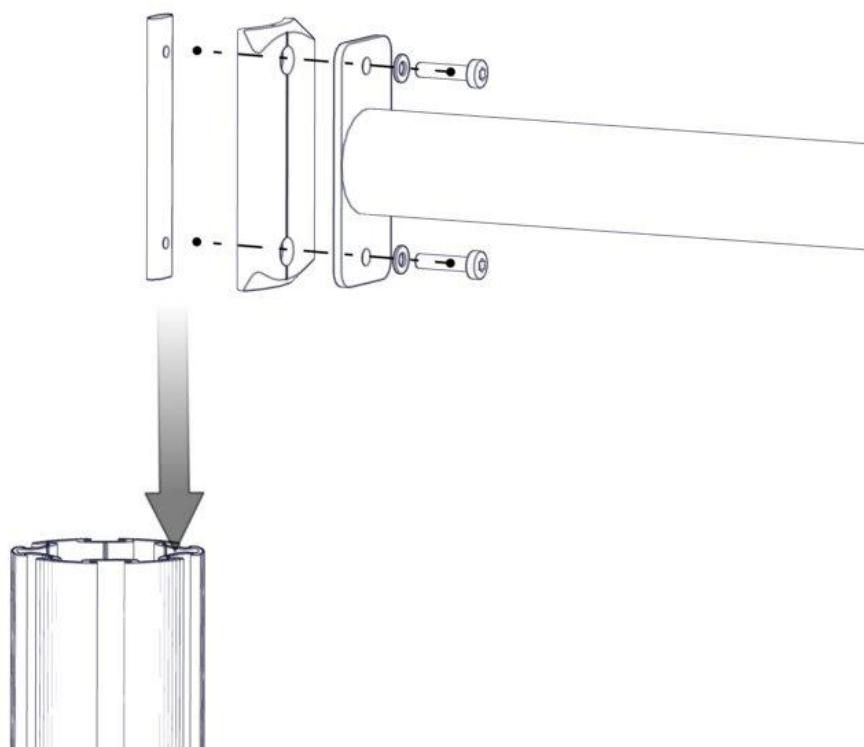

Søve AB
EA Rosengrensgatan 32
421 31 Västra Frölunda
Phone: +46 (0)31 773 97 00
www.sove.se

Boltepakker for / Boltpackage for / Bultpaket för

Sign. _____

Workout rør Ø 60,3 0gr 07-200-116K	Navn	Artnr/dimensjon	Ant	Lev
	Workout rør balanse Ø 60,3 L=2146 cc2286 Sort	07-200-116	1	
	Beslag 0gr L=150 2xM8	07-150-022	2	
	Brikke 150 2xM8	04-060-151	2	
	Torx M8x35	04-000-035	4	
	Skive M8	04-050-008	4	

Montering av lekeapparatet / Assembly instructions / Montering av lekredskapet

Se på hovedmontering for posisjon
 Look at main assembly for position
 Titta på hovudmontering för position

Part Name	Article nr.	Qty
Beslag 0gr 150 2xhull	07-150-022	2
Brikke 150 2xM8	04-060-151	2
Workout rør balanse Ø60,3 L= 2146 cc2286	07-200-116	1
Skive M8	04-050-008	4
Torx M8x35	04-000-035	4

Se på hovedmontering for posisjon
 Look at main assembly for position
 Titta på hovudmontering för position

Boltepakker for / Boltpackage for / Bultpaket för

Sign. _____

Workout rør Ø 60,3 0gr 07-200-116K	Navn	Artnr/dimensjon	Ant	Lev
	Workout rør balanse Ø 60,3 L=2146 cc2286 Sort	07-200-116	1	
	Beslag 0gr L=150 2xM8	07-150-022	2	
	Brikke 150 2xM8	04-060-151	2	
	Torx M8x35	04-000-035	4	
	Skive M8	04-050-008	4	