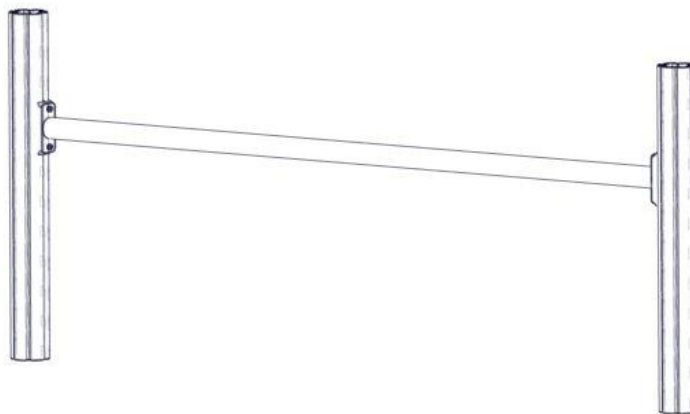

Søve AB
EA Rosengrensgatan 32
421 31 Västra Frölunda
Phone: +46 (0)31 773 97 00
www.sove.se

Boltepakker for / Boltpackage for / Bultpaket för

Sign. _____

Workout rør Ø 60,3 0gr 07-200-117K	Navn	Artnr/dimensjon	Ant	Lev
	Workout rør balanse Ø 60,3 L=2146 cc2286 Grønn	07-200-117	1	
	Beslag 0gr L=150 2xM8	07-150-022	2	
	Brikke 150 2xM8	04-060-151	2	
	Torx M8x35	04-000-035	4	
	Skive M8	04-050-008	4	

Montering av lekeapparatet / Assembly instructions / Montering av lekredskapet

Se på hovedmontering for posisjon
 Look at main assembly for position
 Titta på hovudmontering för position

Part Name	Article nr.	Qty
Beslag 0gr 150 2xhull	07-150-022	2
Brikke 150 2xM8	04-060-151	2
Workout rør balanse Ø60,3 L= 2146 cc2286	07-200-117	1
Skive M8	04-050-008	4
Torx M8x35	04-000-035	4

Se på hovedmontering for posisjon
 Look at main assembly for position
 Titta på hovudmontering för position

Boltepakker for / Boltpackage for / Bultpaket för

Sign. _____.

Workout rør Ø 60,3 0gr 07-200-117K	Navn	Artnr/dimensjon	Ant	Lev
	Workout rør balanse Ø 60,3 L=2146 cc2286 Grønn	07-200-117	1	
	Beslag 0gr L=150 2xM8	07-150-022	2	
	Brikke 150 2xM8	04-060-151	2	
	Torx M8x35	04-000-035	4	
	Skive M8	04-050-008	4	