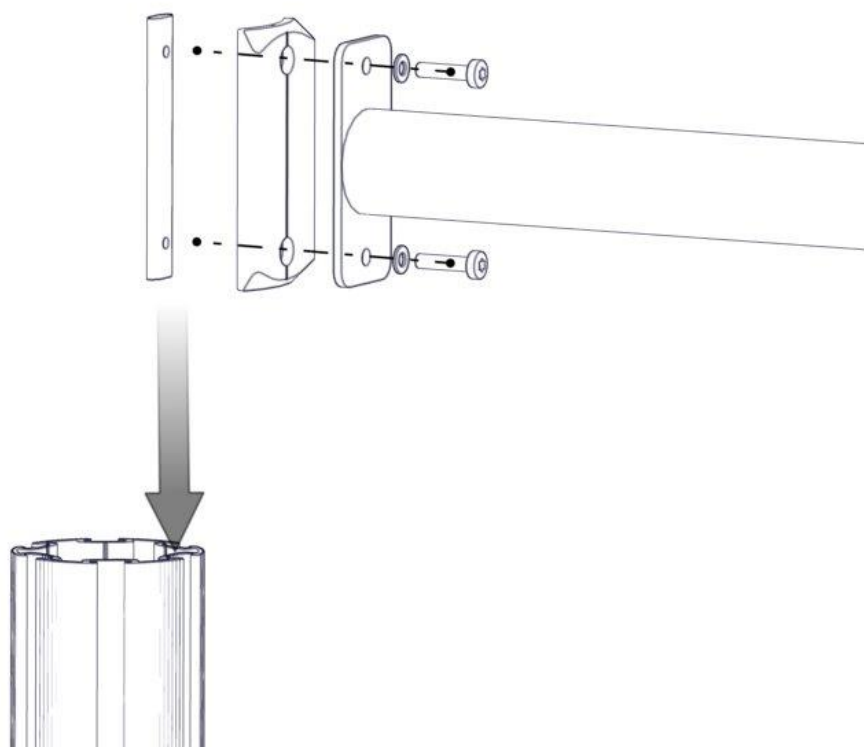

Søve AB
EA Rosengrensgatan 32
421 31 Västra Frölunda
Phone: +46 (0)31 773 97 00
www.sove.se

Boltepakker for / Boltpackage for / Bultpaket för

Sign. _____

Workout rør Ø 60,3 0gr 07-200-117K	Navn	Artnr/dimensjon	Ant	Lev
	Workout rør balanse Ø 60,3 L=2146 cc2286 Grønn	07-200-117	1	
	Beslag 0gr L=150 2xM8	07-150-022	2	
	Brikke 150 2xM8	04-060-151	2	
	Torx M8x35	04-000-035	4	
	Skive M8	04-050-008	4	

Montering av lekeapparatet / Assembly instructions / Montering av lekredskapet

Se på hovedmontering for posisjon
 Look at main assembly for position
 Titta på hovudmontering för position

Part Name	Article nr.	Qty
Beslag 0gr 150 2xhull	07-150-022	2
Brikke 150 2xM8	04-060-151	2
Workout rør balanse Ø60,3 L= 2146 cc2286	07-200-117	1
Skive M8	04-050-008	4
Torx M8x35	04-000-035	4

Se på hovedmontering for posisjon
 Look at main assembly for position
 Titta på hovudmontering för position

Boltepakker for / Boltpackage for / Bultpaket för

Sign. _____.

Workout rør Ø 60,3 0gr 07-200-117K	Navn	Artnr/dimensjon	Ant	Lev
	Workout rør balanse Ø 60,3 L=2146 cc2286 Grønn	07-200-117	1	
	Beslag 0gr L=150 2xM8	07-150-022	2	
	Brikke 150 2xM8	04-060-151	2	
	Torx M8x35	04-000-035	4	
	Skive M8	04-050-008	4	