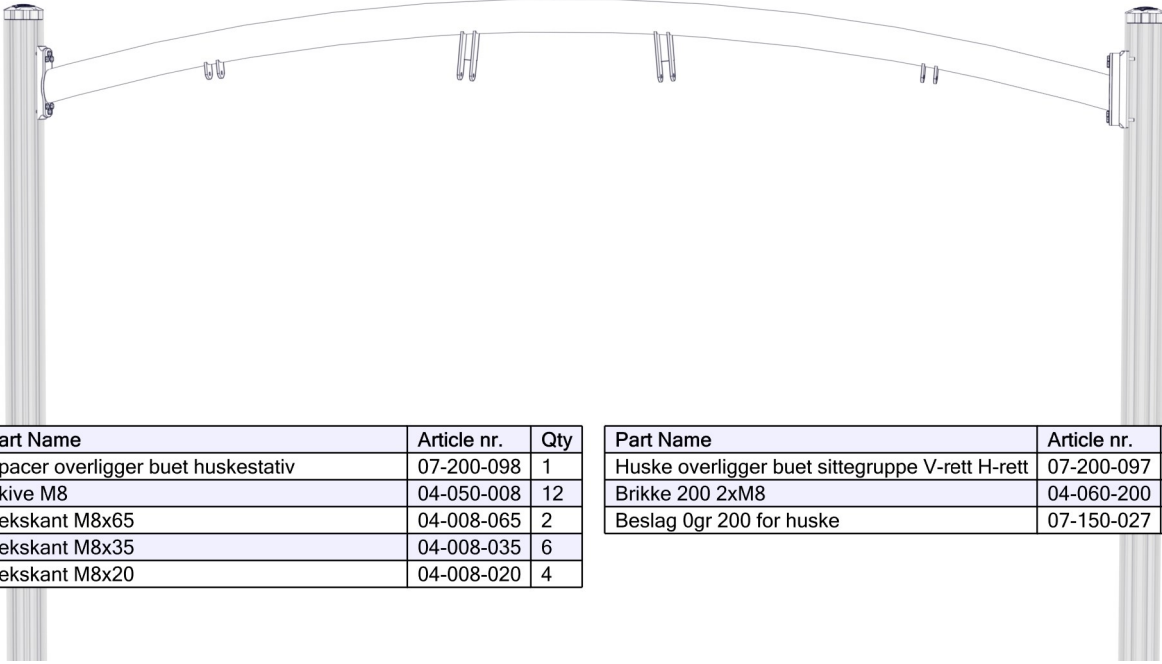

Montering av lekeapparatet / Assembly instructions / Montering av lekredskapet

Se på hovedmontering for posisjon
Look at main assembly for position
Titta på hovudmontering för position

Part Name	Article nr.	Qty
Spacer overligger buet huskestativ	07-200-098	1
Skive M8	04-050-008	12
Sekskant M8x65	04-008-065	2
Sekskant M8x35	04-008-035	6
Sekskant M8x20	04-008-020	4

Part Name	Article nr.	Qty
Huske overligger buet sittegruppe V-rett H-rett	07-200-097	1
Brikke 200 2xM8	04-060-200	2
Beslag 0gr 200 for huske	07-150-027	2