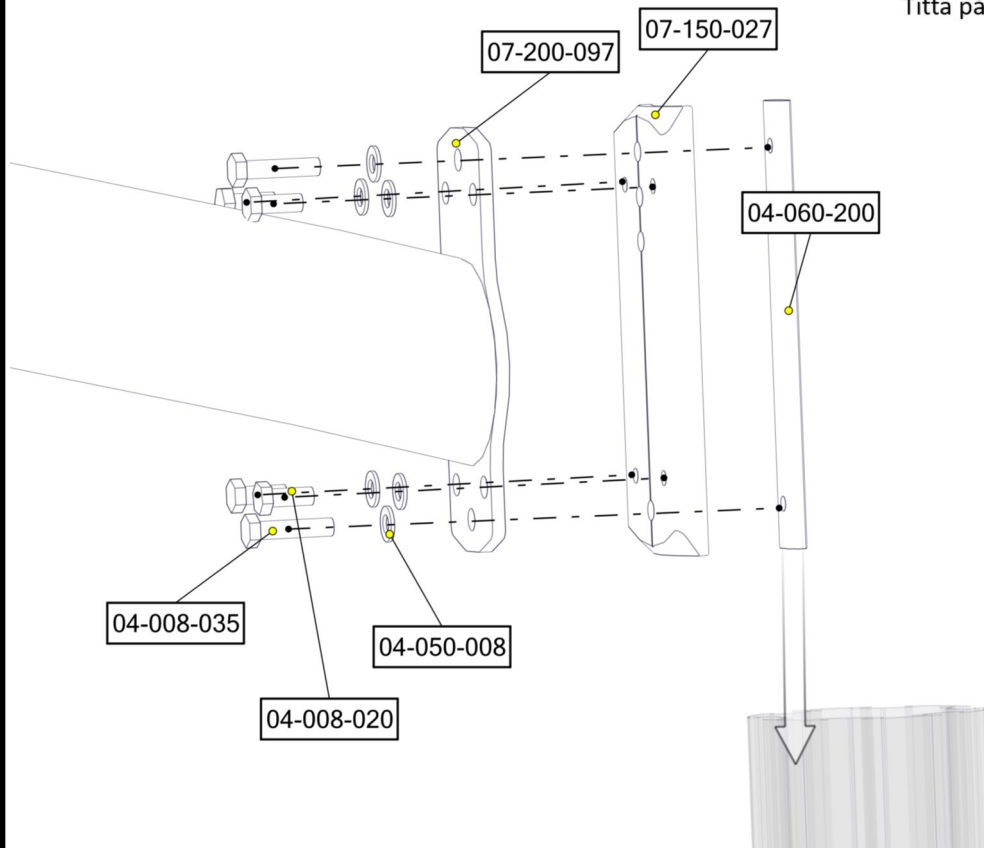

Montering av lekeapparatet / Assembly instructions / Montering av lekredskapet

Se på hovedmontering for posisjon
Look at main assembly for position
Titta på hovudmontering för position