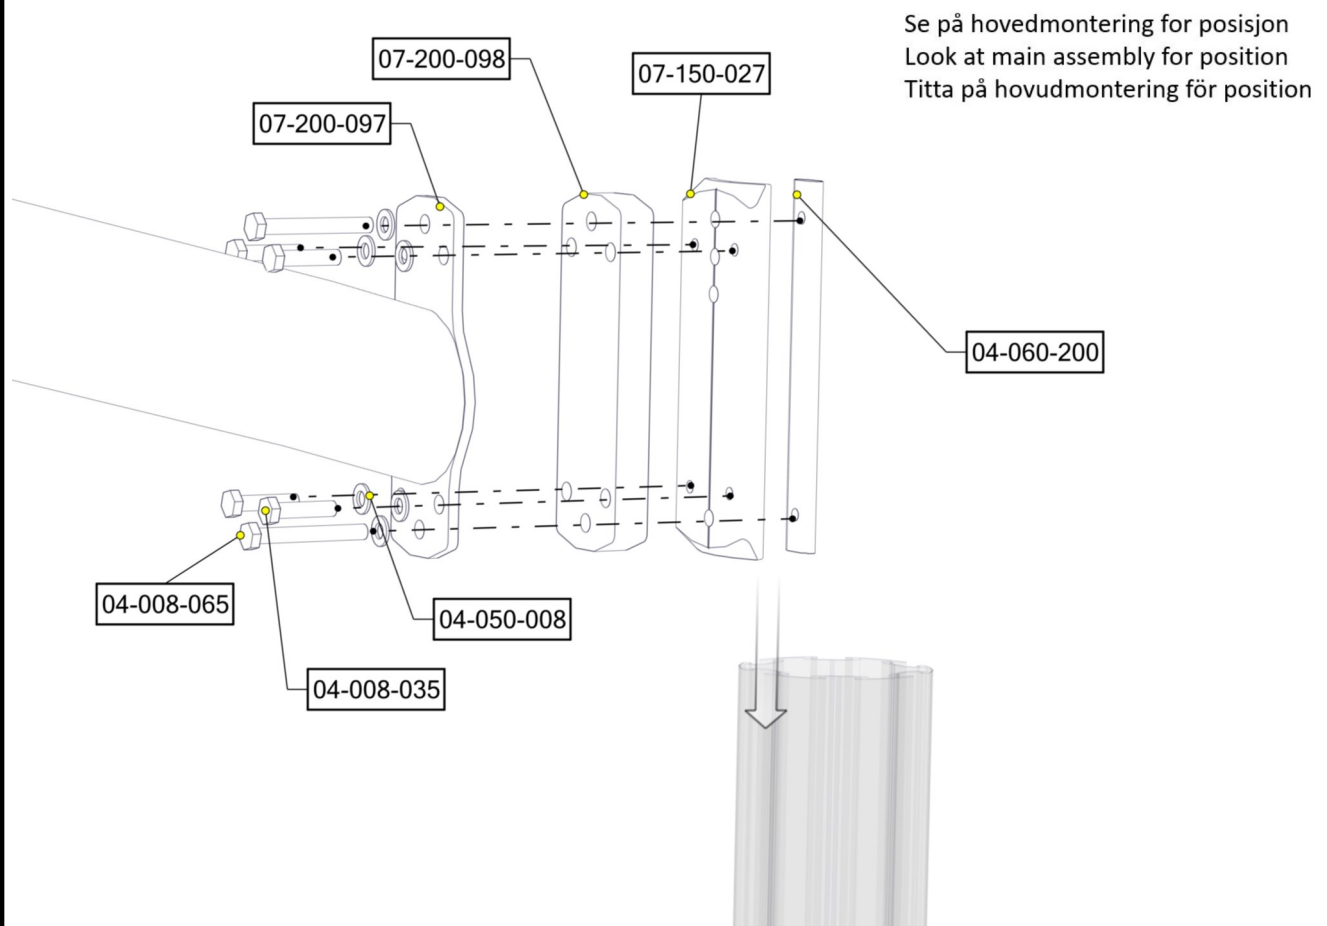

Se på hovedmontering for posisjon
Look at main assembly for position
Titta på hovudmontering för position