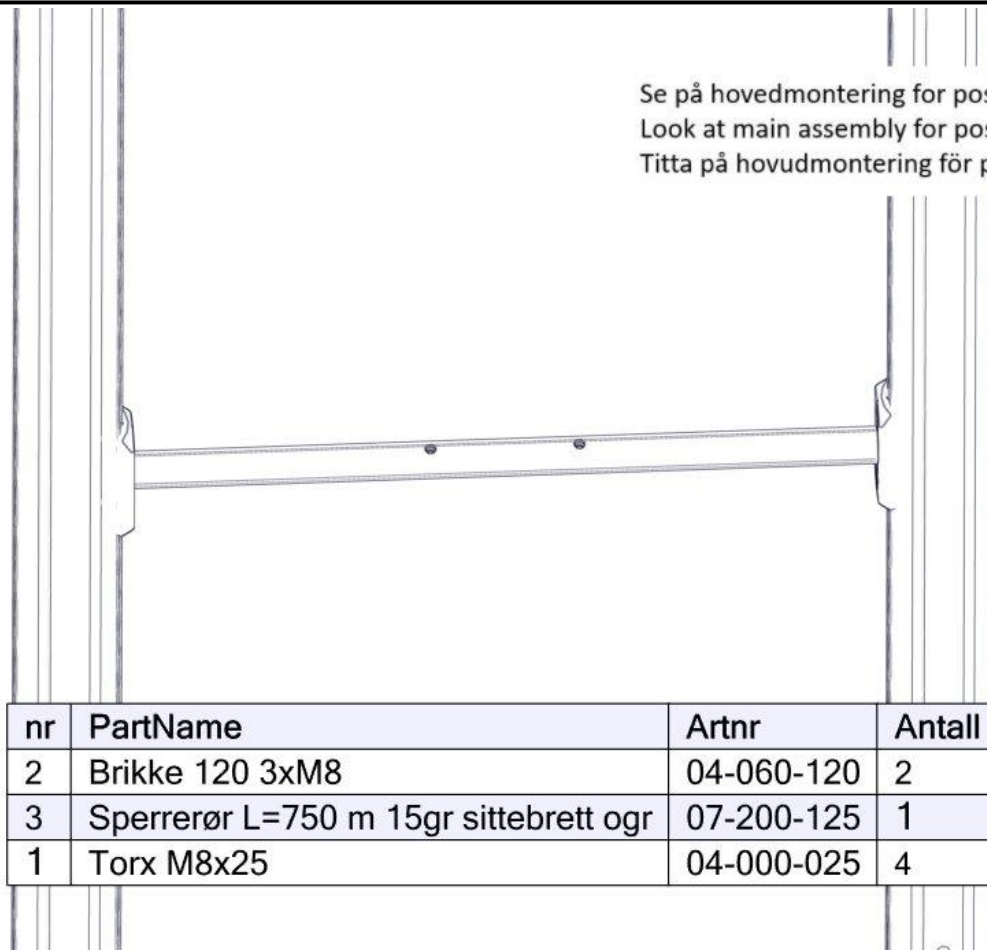

Montering av lekeapparatet / Assembly instructions / Montering av lekredskapet

Se på hovedmontering for posisjon
Look at main assembly for position
Titta på hovudmontering for posisjon

nr	PartName	Artnr	Antall
2	Brikke 120 3xM8	04-060-120	2
3	Sperrerør L=750 m 15gr sittebrett ogr	07-200-125	1
1	Torx M8x25	04-000-025	4