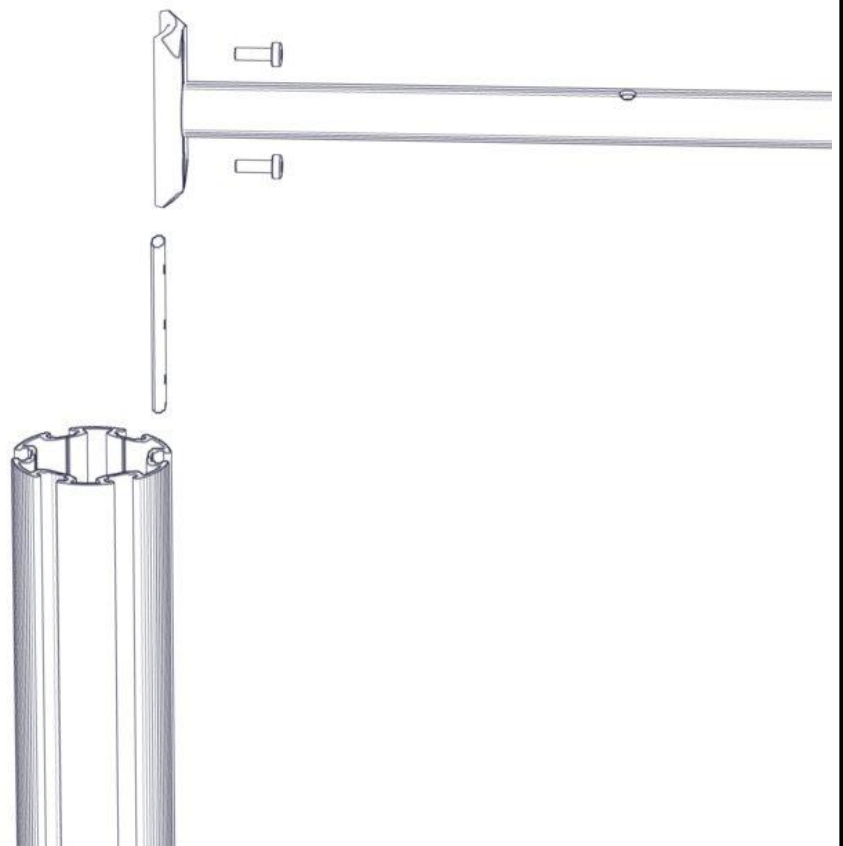

Søve AB  
EA Rosengrensgatan 32  
421 31 Västra Frölunda  
Phone: +46 (0)31 773 97 00  
[www.sove.se](http://www.sove.se)

**Boltepakker for / Boltpackage for / Bultpaket för**

Sign. \_\_\_\_\_.

Sperrerør L=750 rød komplett 07-200-125K	Navn	Artnr/dimensjon	Ant	Lev
	Sperrerør L=750 2 hull 15gr Rød	07-200-125	1	
	Torx M8x25	04-000-025	4	
	Brikke 120 3xM8	04-060-120	2	

## Montering av lekeapparatet / Assembly instructions / Montering av lekredskapet

Se på hovedmontering for posisjon  
 Look at main assembly for position  
 Titta på hovudmontering for posisjon

nr	PartName	Artnr	Antall
2	Brikke 120 3xM8	04-060-120	2
3	Sperrerør L=750 m 15gr sittebrett ogr	07-200-125	1
1	Torx M8x25	04-000-025	4

**Boltepakker for / Boltpackage for / Bultpaket för**

Sign. \_\_\_\_\_.

Sperrerør L=750 rød komplett 07-200-125K	Navn	Artnr/dimensjon	Ant	Lev
	Sperrerør L=750 2 hull 15gr Rød	07-200-125	1	
	Torx M8x25	04-000-025	4	
	Brikke 120 3xM8	04-060-120	2	