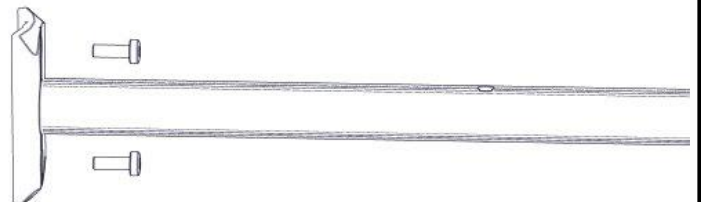

**Boltepakker for / Boltpackage for / Bultpaket för**

Sign. \_\_\_\_\_.

Sperrerør L=750 Sort komplett 07-200-128K	Navn	Artnr/dimensjon	Ant	Lev
	Sperrerør L=750 2 hull 0gr Sort	07-200-128	1	
	Torx M8x25	04-000-025	4	
	Brikke 120 3xM8	04-060-120	2	

**Montering av lekeapparatet / Assembly instructions / Montering av lekredskapet**

Se på hovedmontering for posisjon  
Look at main assembly for position  
Titta på hovudmontering for posisjon

nr	PartName	Artnr	Antall
1	Torx M8x25	04-000-025	4
2	Brikke 120 3xM8	04-060-120	2
3	Sperrerør L=750 m 0gr sittebrett	07-200-128	1