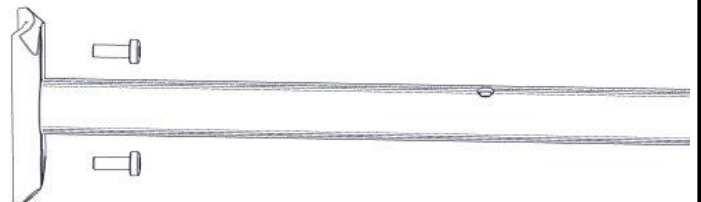

Søve AB
EA Rosengrensgatan 32
421 31 Västra Frölunda
Phone: +46 (0)31 773 97 00
www.sove.se

Boltepakker for / Boltpackage for / Bultpaket för

Sign. _____.

Sperrerør L=750 Sort komplett 07-200-129K	Navn	Artnr/dimensjon	Ant	Lev
	Sperrerør L=750 2 hull 15gr Sort	07-200-129	1	
	Torx M8x25	04-000-025	4	
	Brikke 120 3xM8	04-060-120	2	

Montering av lekeapparatet / Assembly instructions / Montering av lekredskapet

Se på hovedmontering for posisjon
 Look at main assembly for position
 Titta på hovudmontering for posisjon

nr	PartName	Artnr	Antall
2	Brikke 120 3xM8	04-060-120	2
3	Sperrerør L=750 m 15gr sittebret	07-200-129	1
1	Torx M8x25	04-000-025	4