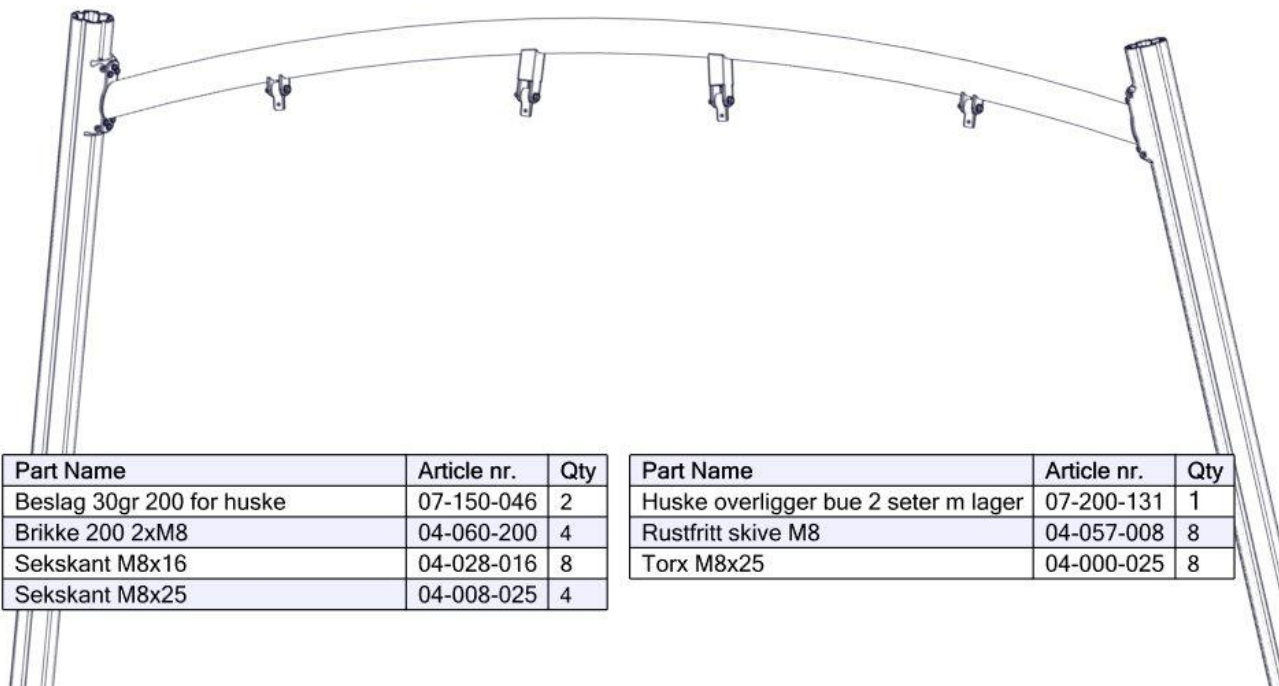

Montering av lekeapparatet / Assembly instructions / Montering av lekredskapet

Se på hovedmontering for posisjon
Look at main assembly for position
Titta på hovudmontering för position

Part Name	Article nr.	Qty
Beslag 30gr 200 for huske	07-150-046	2
Brikke 200 2xM8	04-060-200	4
Sekskant M8x16	04-028-016	8
Sekskant M8x25	04-008-025	4

Part Name	Article nr.	Qty
Huske overligger bue 2 seter m lager	07-200-131	1
Rustfritt skive M8	04-057-008	8
Torx M8x25	04-000-025	8