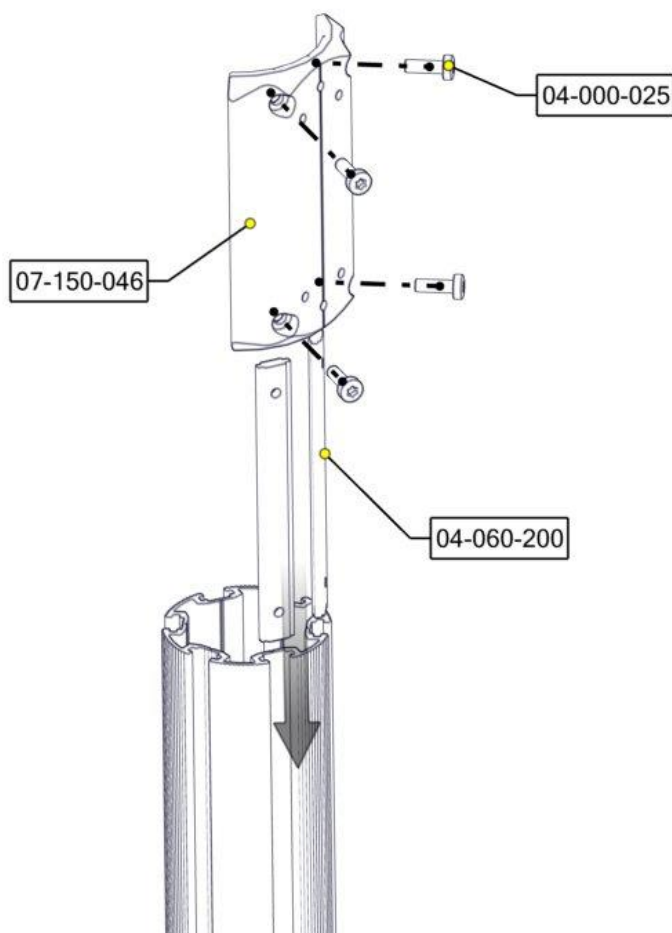

Montering av lekeapparatet / Assembly instructions / Montering av lekredskapet

Se på hovedmontering for posisjon
Look at main assembly for position
Titta på hovudmontering för position

Part Name	Article nr.	Qty
Beslag 30gr 200 for huske	07-150-046	2
Brikke 200 2xM8	04-060-200	4
Sekskant M8x16	04-028-016	8
Sekskant M8x25	04-008-025	4

Part Name	Article nr.	Qty
Huske overligger bue 2 seter m lager	07-200-131	1
Rustfritt skive M8	04-057-008	8
Torx M8x25	04-000-025	8