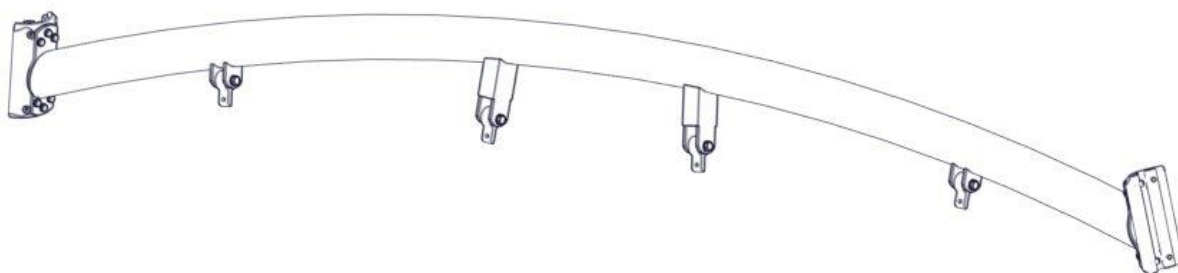

**N****Monteringsanvisning****EN****Assembly Instructions****S****Monteringsanvisning**

Produkt nr. / Product no. / Produkt nr.

**07-200-131K****Grå**

Ord. nr. \_\_\_\_\_

Dato. \_\_\_\_\_

Sign. \_\_\_\_\_

**søve**