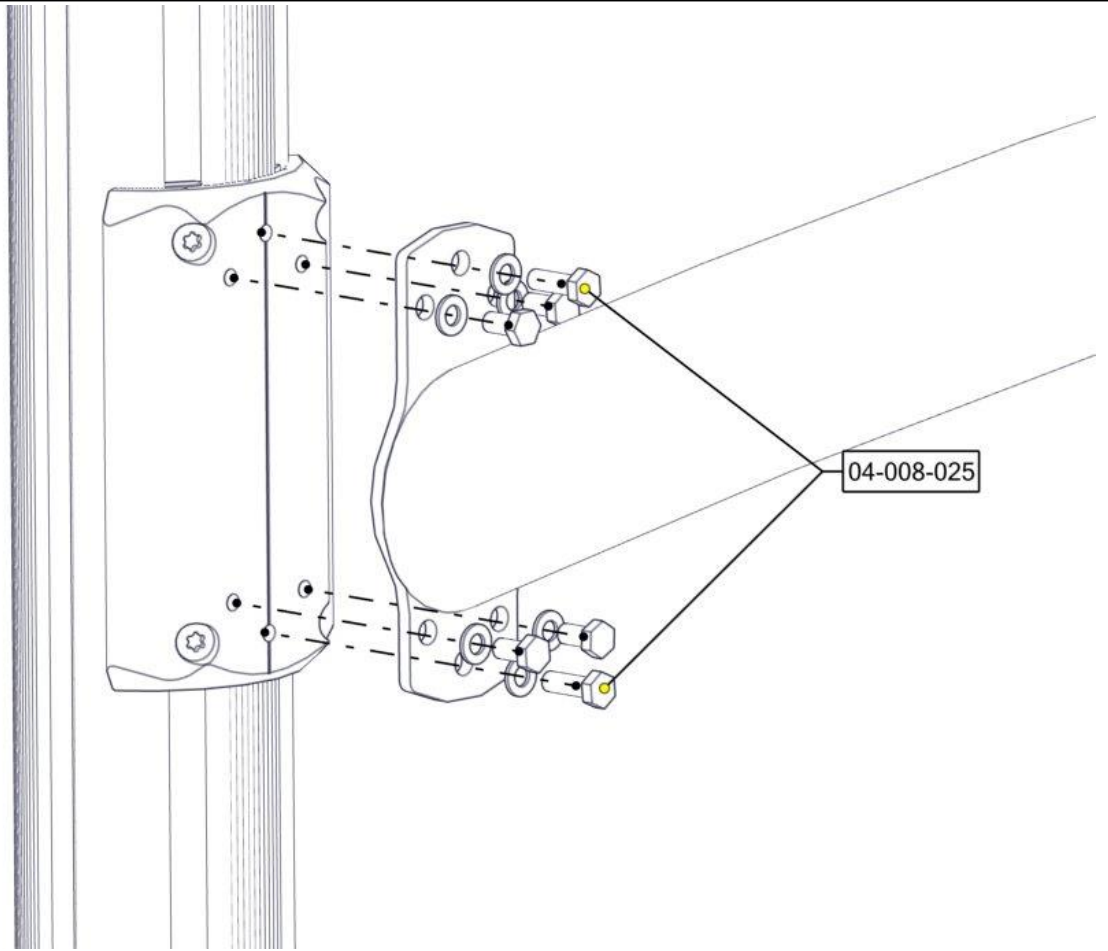

## Montering av lekeapparatet / Assembly instructions / Montering av lekredskapet

Se på hovedmontering for posisjon  
 Look at main assembly for position  
 Titta på hovudmontering för position

Part Name	Article nr.	Qty
Beslag 30gr 200 for huske	07-150-046	2
Brikke 200 2xM8	04-060-200	4
Sekskant M8x16	04-028-016	8
Sekskant M8x25	04-008-025	4

Part Name	Article nr.	Qty
Huske overligger bue 2 seter m lager	07-200-131	1
Rustfritt skive M8	04-057-008	8
Torx M8x25	04-000-025	8

**Montering av lekeapparatet / Assembly instructions / Montering av lekredskapet**