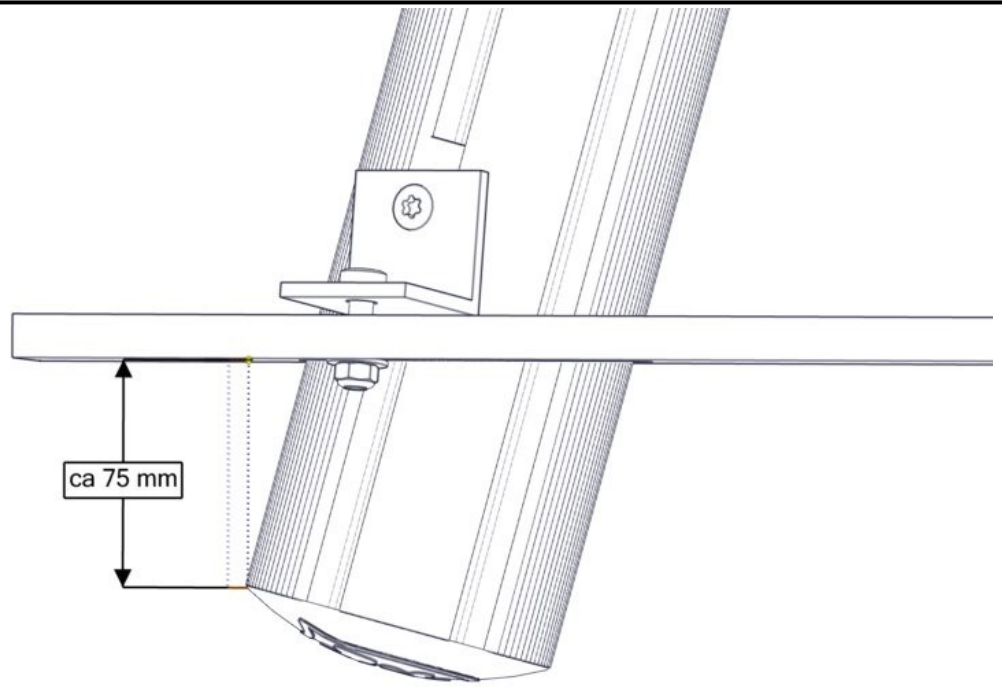

Montering av lekeapparatet / Assembly instructions / Montering av lekredskapet