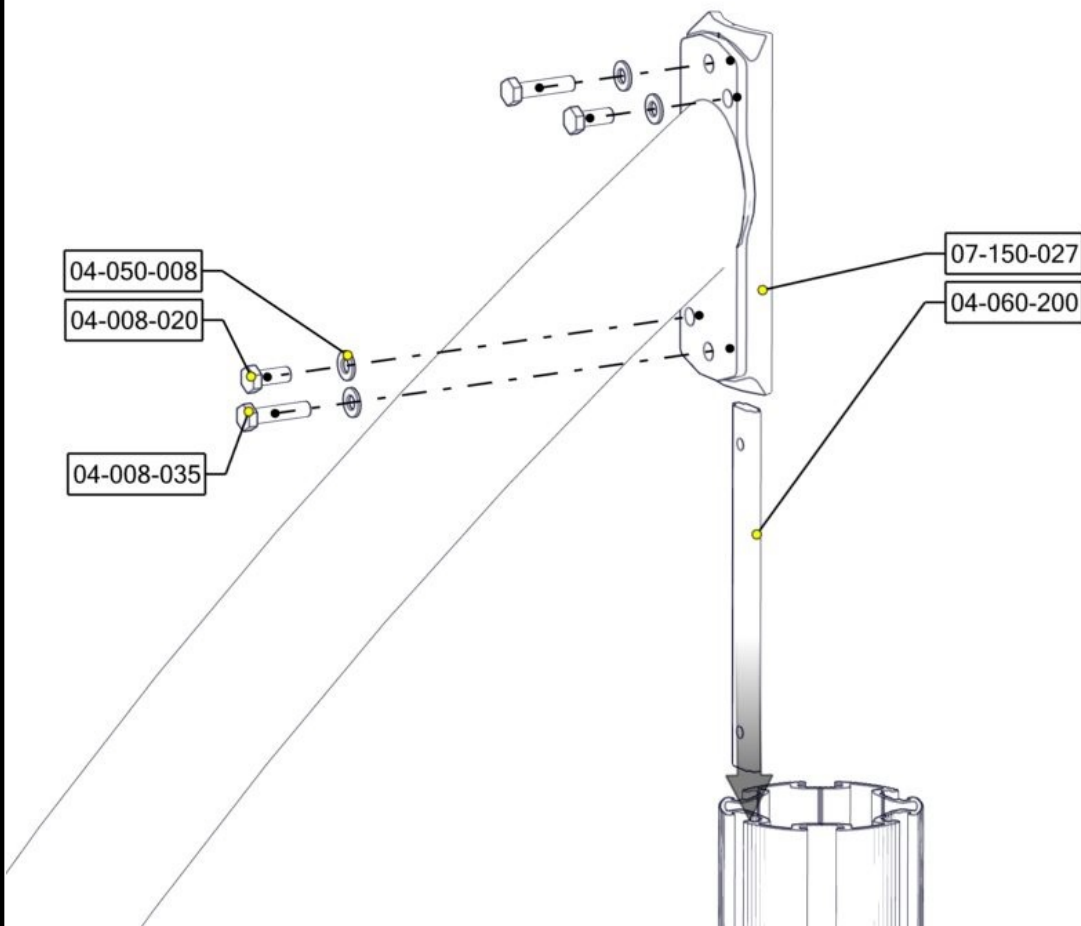

Montering av lekeapparatet / Assembly instructions / Montering av lekredskapet

Se på hovedmontering for posisjon
Look at main assembly for position
Titta på hovudmontering för position

Part Name	Article nr.	Qty
Beslag 0gr 200 for huske	07-150-027	1
Brikke 200 2xM8	04-060-200	1
Sekskant M8x35	04-008-035	2
Sekskant M8x20	04-008-020	2

Part Name	Article nr.	Qty
Skive M8	04-050-008	4
Stottebein huskestativ	07-200-132	1