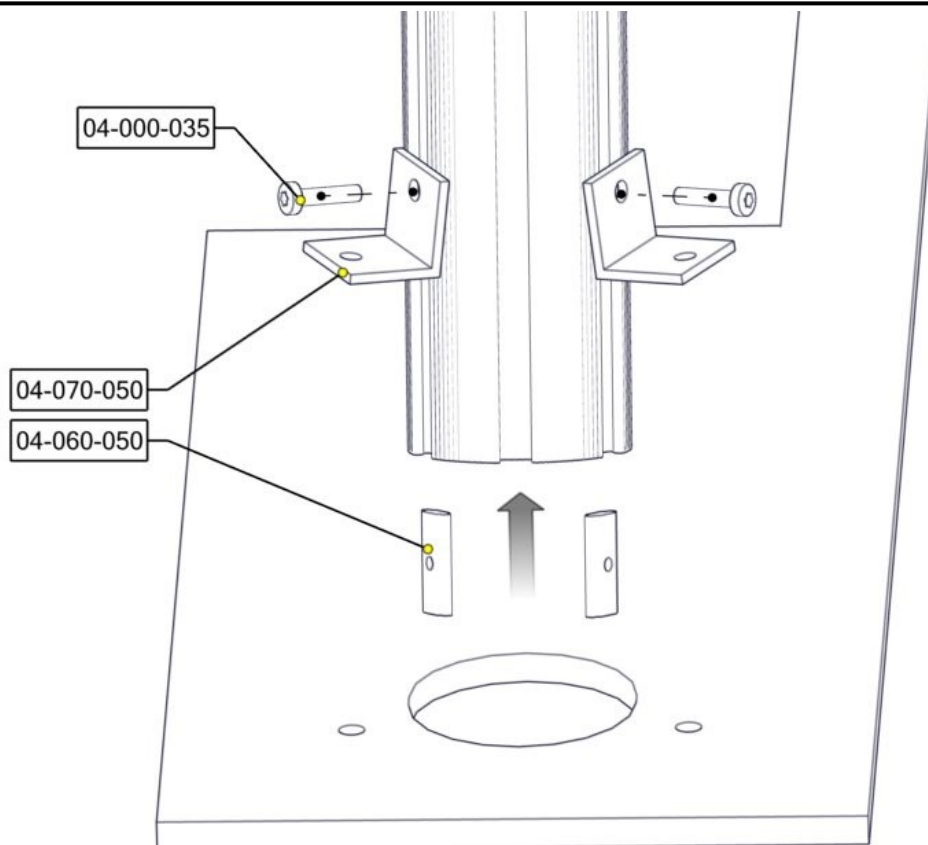

Part Name	Article nr.	Qty
Låsemutter M8	04-040-008	4
Skive M8 stor	04-055-008	4
Vinkel 50x50x50x5 11mm hull	04-070-050	2
Brikke 50 1XM8	04-060-050	2

Part Name	Article nr.	Qty
Fundamentplate huskestativ	07-400-104	1
Skive M8	04-050-008	2
Torx M8x35	04-000-035	6