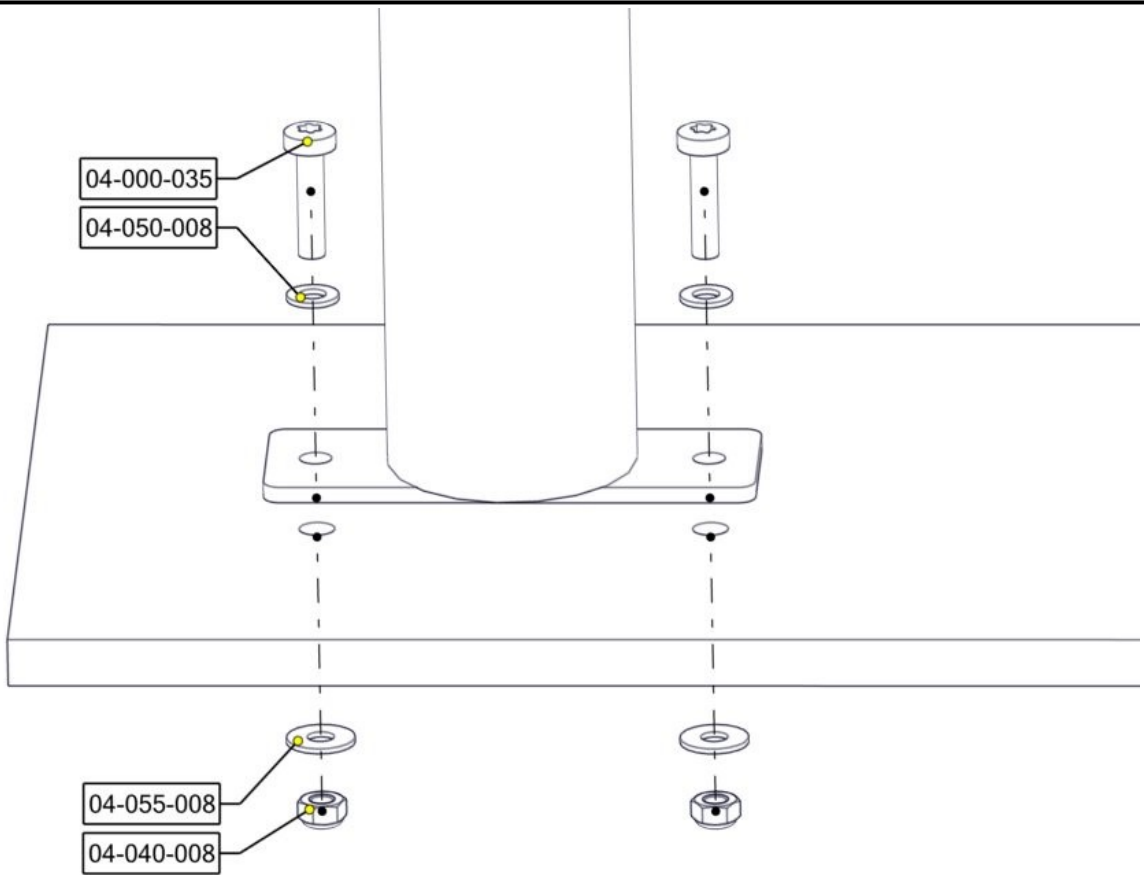

Montering av lekeapparatet / Assembly instructions / Montering av lekredskapet

Part Name	Article nr.	Qty
Endelokk 110 med hull	00-400-994	1