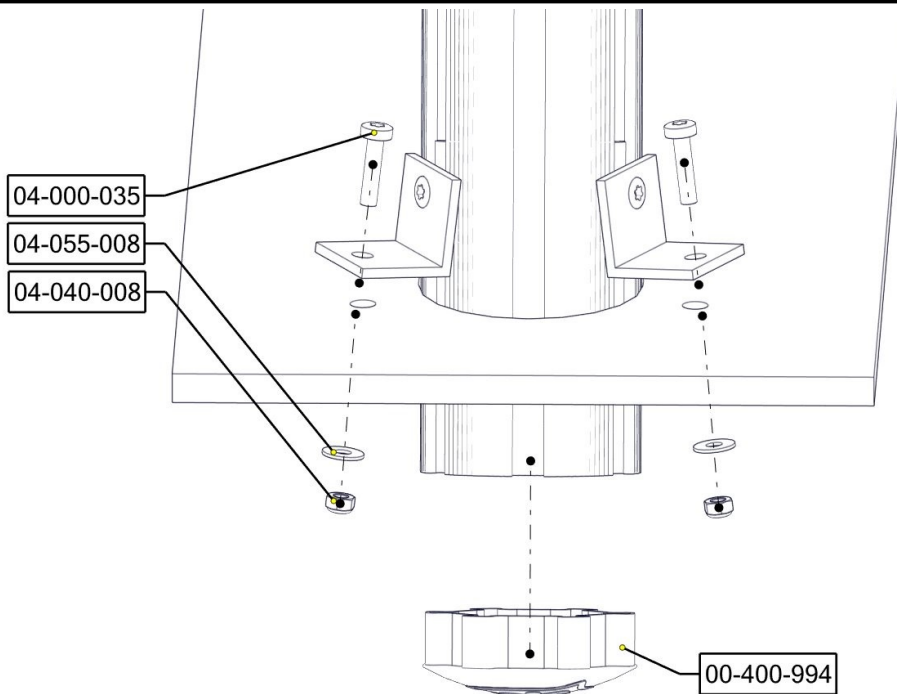

Montering av lekeapparatet / Assembly instructions / Montering av lekredskapet

Part Name	Article nr.	Qty
Endelokk 110 med hull	00-400-994	1