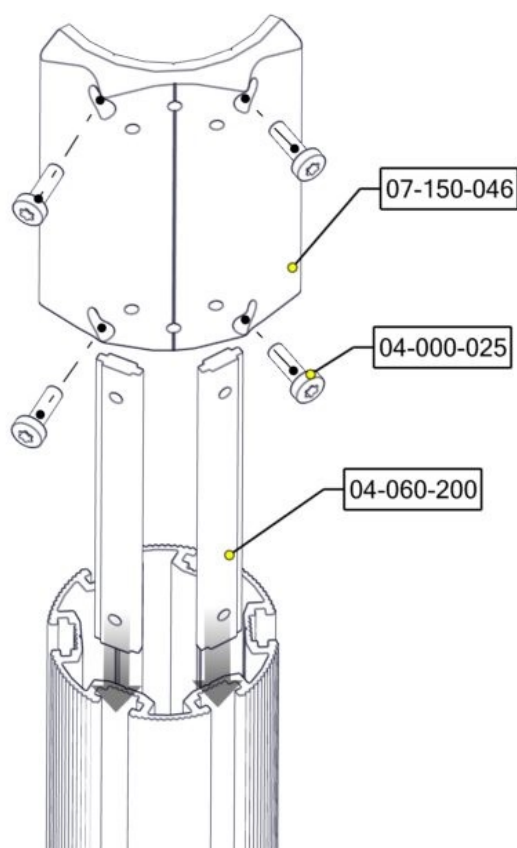

**søve**

Søve AB
EA Rosengrensgatan 32
421 31 Västra Frölunda
Phone: +46 (0)31 773 97 00
www.sove.se

Boltepakker for // Boltpackage for // Bultpaket för

Sign. _____

Huske overligger bue ufo 07-200-133K Grønn	Navn	Artnr/ dimensjon	Ant	Lev
	Huske overligger bue ufo V-skrå H-rett m/lager Grønn	07-200-133	1	
	Beslag 30gr L=200 4hull For huske	07-150-046	2	
	Brikke 200 2xM8	04-060-200	4	
	Torx M8x25	04-000-025	8	
	Skive M8	04-050-008	12	
	Sekskant M8x25 Sekskant M8x16	04-008-025 04-028-016	4 8	

Montering av lekeapparatet / Assembly instructions / Montering av lekredskapet

Se på hovedmontering for posisjon
 Look at main assembly for position
 Titta på hovudmontering för position

Part Name	Article nr.	Qty
Torx M8x25	04-000-025	8
Sekskant M8x25	04-008-025	4
Sekskant M8x16	04-028-016	8
Skive M8	04-050-008	12
Brikke 200 2xM8	04-060-200	4
Beslag 30gr 200 for huske	07-150-046	2
Huske overligger bue ufo V-skrå H-rett m/lager Grønn	07-200-133	1

Se på hovedmontering for posisjon
 Look at main assembly for position
 Titta på hovudmontering för position

Montering av lekeapparatet / Assembly instructions / Montering av lekredskapet

Se på hovedmontering for posisjon
Look at main assembly for position
Titta på hovudmontering for posisjon