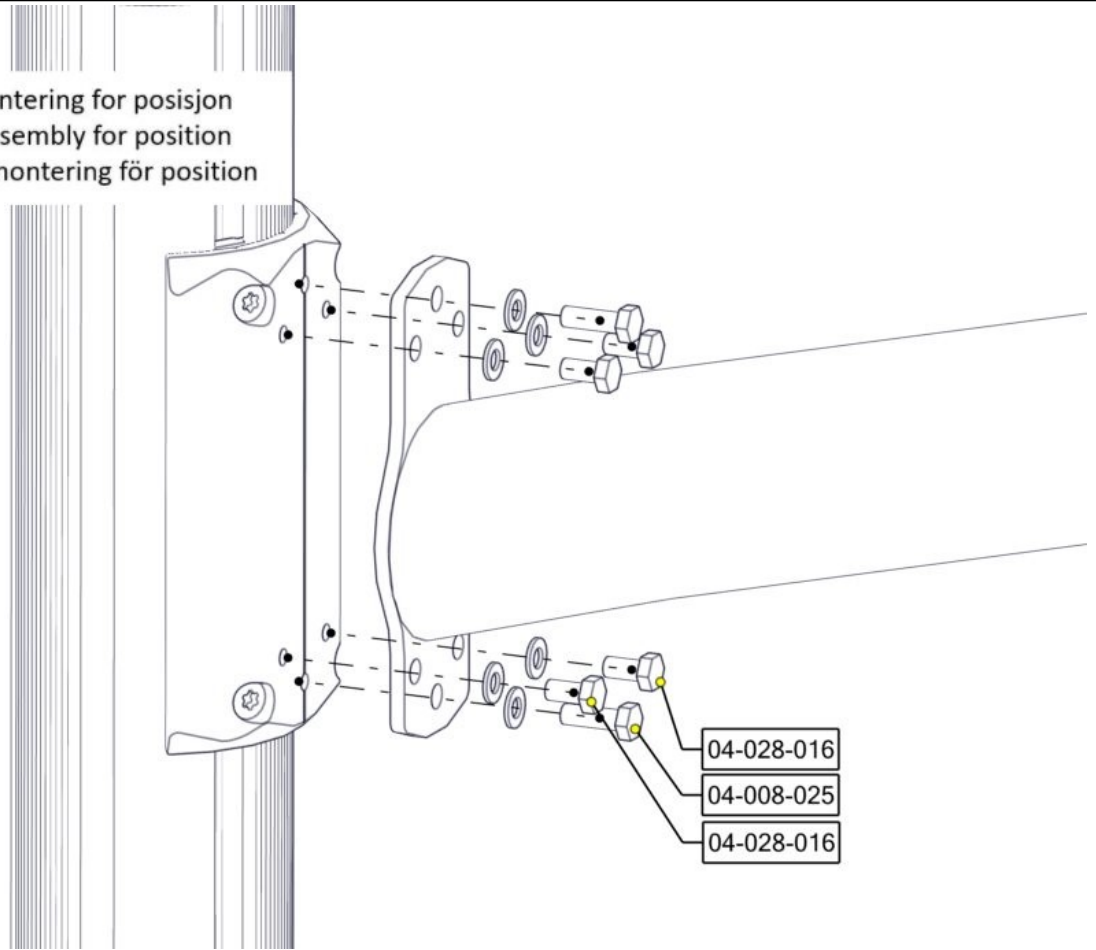

Montering av lekeapparatet / Assembly instructions / Montering av lekredskapet

Se på hovedmontering for posisjon
 Look at main assembly for position
 Titta på hovudmontering för position

Part Name	Article nr.	Qty
Torx M8x25	04-000-025	8
Sekskant M8x25	04-008-025	4
Sekskant M8x16	04-028-016	8
Skive M8	04-050-008	12
Brikke 200 2xM8	04-060-200	4
Beslag 30gr 200 for huske	07-150-046	2
Huske overligger bue ufo V-skrå H-rett m/lager Grønn	07-200-133	1

Se på hovedmontering for posisjon
 Look at main assembly for position
 Titta på hovudmontering för position

Montering av lekeapparatet / Assembly instructions / Montering av lekredskapet

Se på hovedmontering for posisjon
Look at main assembly for position
Titta på hovudmontering for posisjon