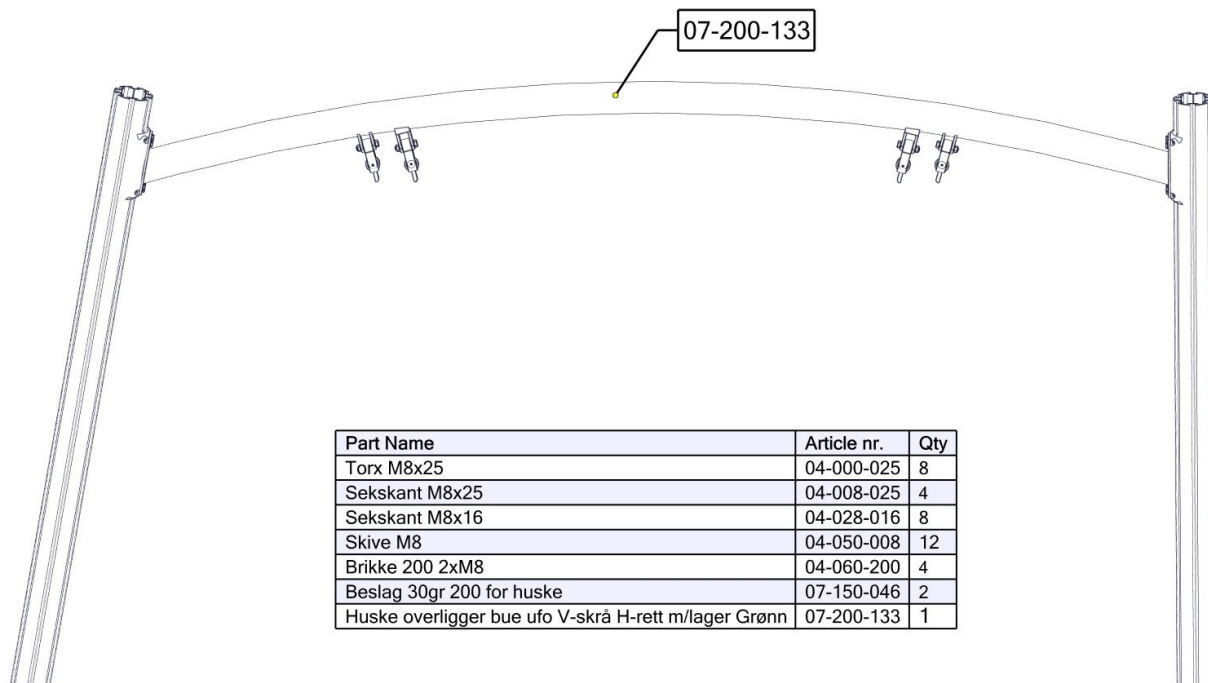

**søve**

Søve AB
EA Rosengrensgatan 32
421 31 Västra Frölunda
Phone: +46 (0)31 773 97 00
www.sove.se

Boltepakker for // Boltpackage for // Bultpaket för

Sign. _____

Huske overligger bue ufo 07-200-133K Grønn	Navn	Artnr/ dimensjon	Ant	Lev
	Huske overligger bue ufo V-skrå H-rett m/lager Grønn	07-200-133	1	
	Beslag 30gr L=200 4hull For huske	07-150-046	2	
	Brikke 200 2xM8	04-060-200	4	
	Torx M8x25	04-000-025	8	
	Skive M8	04-050-008	12	
	Sekskant M8x25 Sekskant M8x16	04-008-025 04-028-016	4 8	

Montering av lekeapparatet / Assembly instructions / Montering av lekredskapet

Se på hovedmontering for posisjon
 Look at main assembly for position
 Titta på hovudmontering för position

Part Name	Article nr.	Qty
Torx M8x25	04-000-025	8
Sekskant M8x25	04-008-025	4
Sekskant M8x16	04-028-016	8
Skive M8	04-050-008	12
Brikke 200 2xM8	04-060-200	4
Beslag 30gr 200 for huske	07-150-046	2
Huske overligger bue ufo V-skrå H-rett m/lager Grønn	07-200-133	1