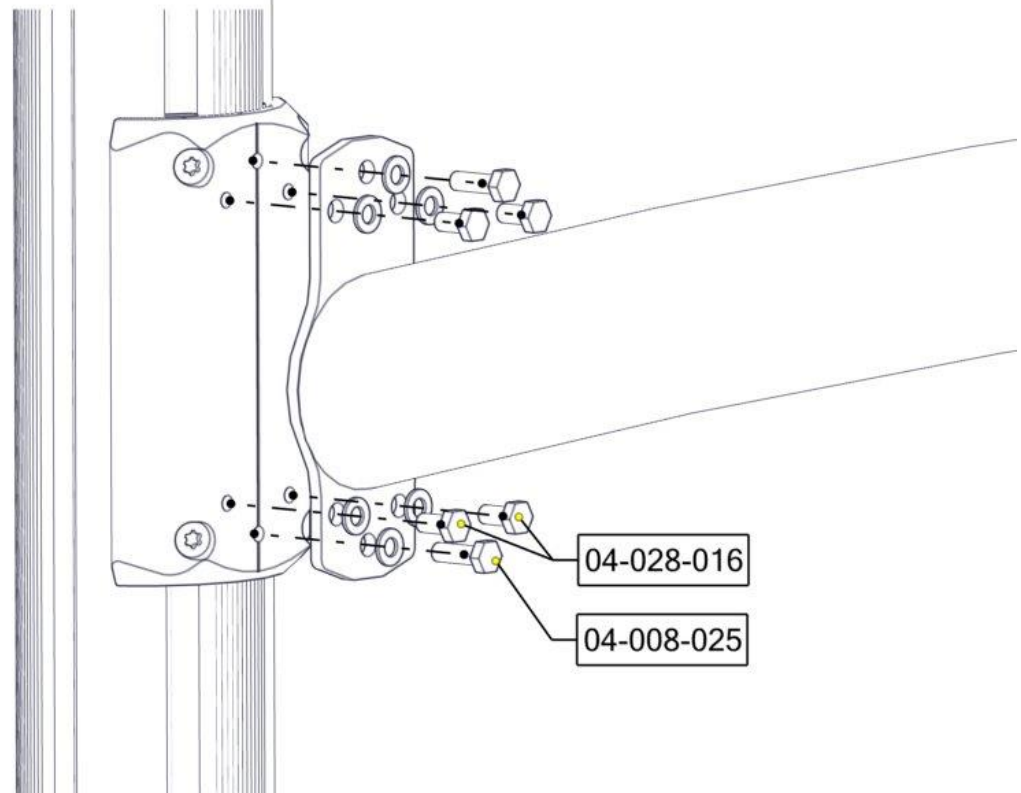

Montering av lekeapparatet / Assembly instructions / Montering av lekredskapet

Se på hovedmontering for posisjon
 Look at main assembly for position
 Titta på hovudmontering för position

Part Name	Article nr.	Qty
Torx M8x25	04-000-025	8
Sekskant M8x25	04-008-025	4
Sekskant M8x16	04-028-016	8
Skive M8	04-050-008	12

Montering av lekeapparatet / Assembly instructions / Montering av lekredskapet

Se på hovedmontering for posisjon
Look at main assembly for position
Titta på hovudmontering för position

Boltepakker for / Boltpackage for / Bultpaket för		Sign. _____		
Huskestativ buet overligger 07-200-137K Grønn	Navn	Artnr/ dimensjon	Ant	Lev
	Huskestativ buet overligger 2 seter med lager V-rett, H-skrå Grønn	07-200-137	1	
	Beslag 30gr L=200 4hull For huske	07-150-046	2	
	Brikke 200 2xM8	04-060-200	4	
	Torx M8x25	04-000-025	8	
	Skive M8	04-050-008	12	
	Sekskant M8x25 Sekskant M8x16	04-008-025 04-008-016	4 8	