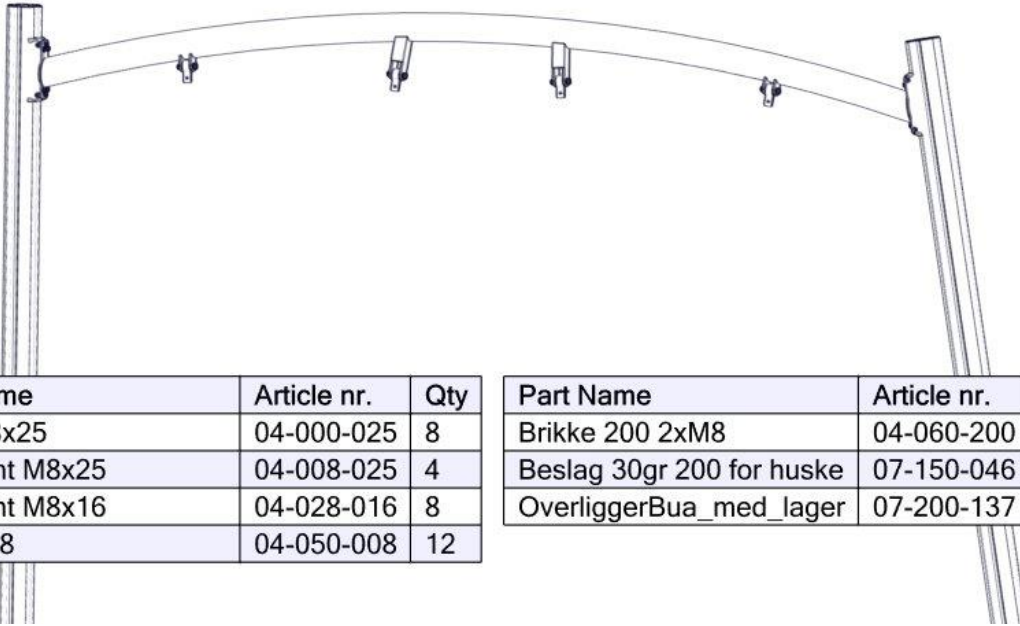

**Monteringsanvisning****Assembly Instructions****Monteringsanvisning**

Produkt nr. / Product no. / Produkt nr.

07-200-137K**Grønn**

Ord. nr. _____

Dato. _____

Sign. _____

**søve**

Søve AS
Grønnvoldveien 290
3830 Ulefoss - Norway
Tlf: +47 35 94 65 65
www.sove.no

**søve**

Søve AB
EA Rosengrensgatan 32
421 31 Västra Frölunda
Phone: +46 (0)31 773 97 00
www.sove.se

Boltepakker for / Boltpackage for / Bultpaket för		Sign. _____		
Huskestativ buet overligger 07-200-137K Grønn	Navn	Artnr/ dimensjon	Ant	Lev
	Huskestativ buet overligger 2 seter med lager V-rett, H-skrå Grønn	07-200-137	1	
	Beslag 30gr L=200 4hull For huske	07-150-046	2	
	Brikke 200 2xM8	04-060-200	4	
	Torx M8x25	04-000-025	8	
	Skive M8	04-050-008	12	
	Sekskant M8x25 Sekskant M8x16	04-008-025 04-008-016	4 8	

Montering av lekeapparatet / Assembly instructions / Montering av lekredskapet

Se på hovedmontering for posisjon
 Look at main assembly for position
 Titta på hovudmontering för position

Part Name	Article nr.	Qty
Torx M8x25	04-000-025	8
Sekskant M8x25	04-008-025	4
Sekskant M8x16	04-028-016	8
Skive M8	04-050-008	12