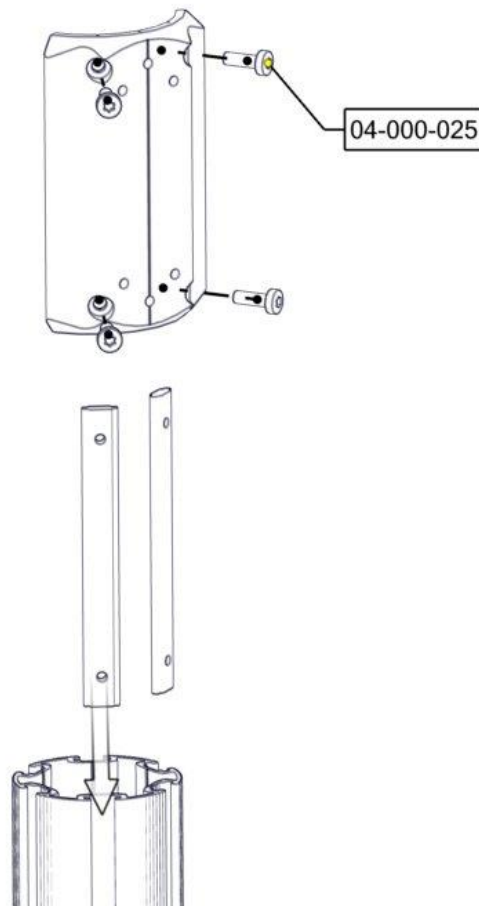

Part Name	Article nr.	Qty
Torx M8x25	04-000-025	8
Sekskant M8x25	04-008-025	4
Sekskant M8x16	04-028-016	8
Skive M8	04-050-008	12

Part Name	Article nr.	Qty
Brikke 200 2xM8	04-060-200	4
Beslag 30gr 200 for huske	07-150-046	2
OverliggerBua_med_lager	07-200-137	1

Se på hovedmontering for posisjon
Look at main assembly for position
Titta på hovudmontering för position