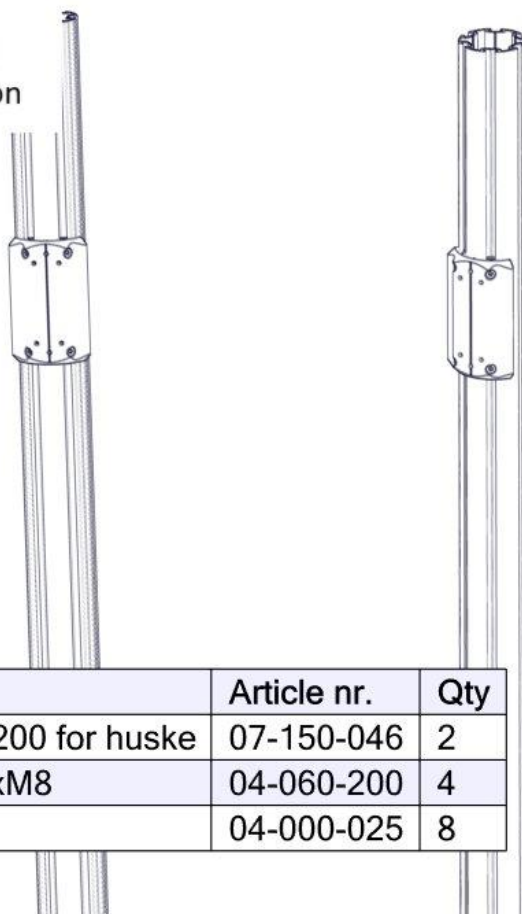

Montering av lekeapparatet / Assembly instructions / Montering av lekredskapet

Se på hovedmontering for posisjon
Look at main assembly for position
Titta på hovudmontering för position