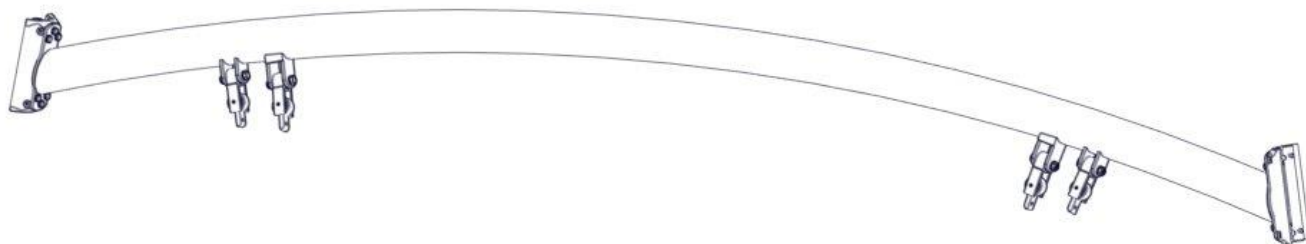

N**Monteringsanvisning****EN****Assembly Instructions****S****Monteringsanvisning**

Produkt nr. / Product no. / Produkt nr.

07-200-138K**Grønn**

Ord. nr. _____

Dato. _____

Sign. _____

**søve**

Søve AS
Grønnvoldveien 290
3830 Ulefoss - Norway
Tlf: +47 35 94 65 65
www.sove.no

**søve**

Søve AB
EA Rosengrensgatan 32
421 31 Västra Frölunda
Phone: +46 (0)31 773 97 00
www.sove.se

Boltepakker for / Boltpackage for / Bultpaket för		Sign. _____		
Huske overligger bue UFO 07-200-138K Grønn	Navn	Artnr/ dimensjon	Ant	Lev
	Huske overligger buet med lager inklusiv beslag Grønn	07-200-138	1	
	Beslag 30gr L=200 4hull For huske	07-150-046	2	
	Brikke 200 2xM8	04-060-200	4	
	Torx M8x25	04-000-025	8	
	Skive M8	04-050-008	12	
	Sekskant M8x25 Sekskant M8x20	04-008-025 04-008-020	4 8	

Montering av lekeapparatet / Assembly instructions / Montering av lekredskapet

Se på hovedmontering for posisjon
 Look at main assembly for position
 Titta på hovudmontering för position

Montering av lekeapparatet / Assembly instructions / Montering av lekredskapet