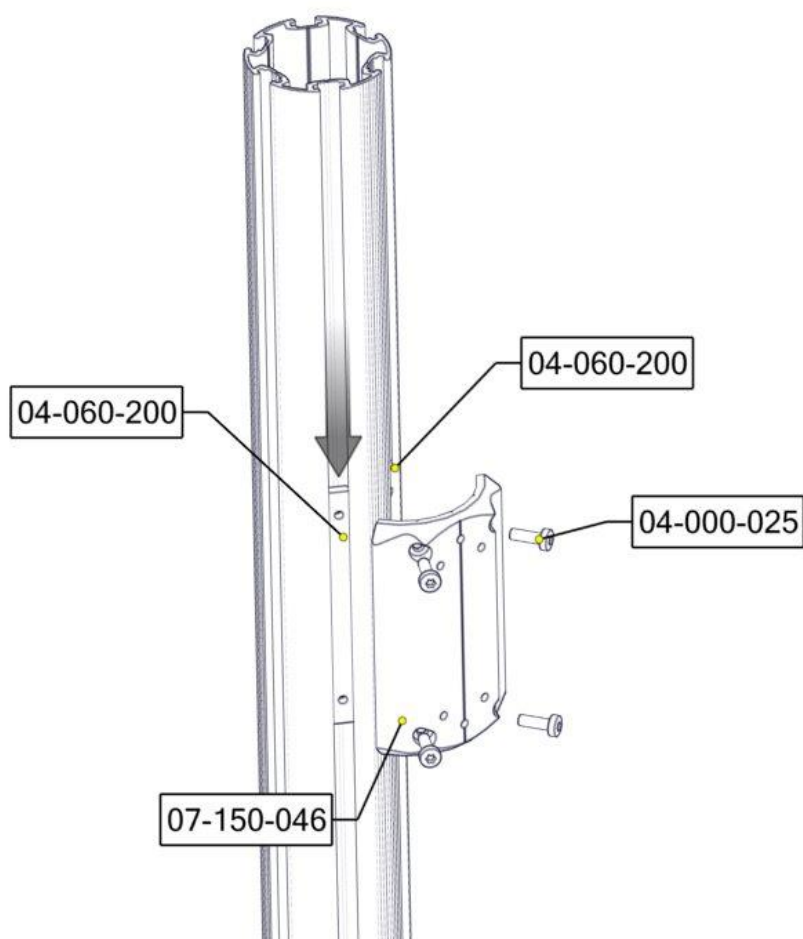

N**Monteringsanvisning****EN****Assembly Instructions****S****Monteringsanvisning**

Produkt nr. / Product no. / Produkt nr.

07-200-138K**Grønn**

Ord. nr. _____

Dato. _____

Sign. _____

**søve**

Søve AS
Grønnvoldveien 290
3830 Ulefoss - Norway
Tlf: +47 35 94 65 65
www.sove.no

**søve**

Søve AB
EA Rosengrensgatan 32
421 31 Västra Frölunda
Phone: +46 (0)31 773 97 00
www.sove.se

Boltepakker for / Boltpackage for / Bultpaket för		Sign. _____		
Huske overligger bue UFO 07-200-138K Grønn	Navn	Artnr/ dimensjon	Ant	Lev
	Huske overligger buet med lager inklusiv beslag Grønn	07-200-138	1	
	Beslag 30gr L=200 4hull For huske	07-150-046	2	
	Brikke 200 2xM8	04-060-200	4	
	Torx M8x25	04-000-025	8	
	Skive M8	04-050-008	12	
	Sekskant M8x25 Sekskant M8x20	04-008-025 04-008-020	4 8	

Montering av lekeapparatet / Assembly instructions / Montering av lekredskapet

Se på hovedmontering for posisjon
 Look at main assembly for position
 Titta på hovudmontering för position

Montering av lekeapparatet / Assembly instructions / Montering av lekredskapet

Se på hovedmontering for posisjon
 Look at main assembly for position
 Titta på hovudmontering för position

Part Name	Article nr.	Qty
Sekskant M8x25	04-008-025	4
Sekskant M8x20	04-008-020	8
Huske overligger bue UFO m/ lager	07-200-138	1
Skive M8	04-050-008	12