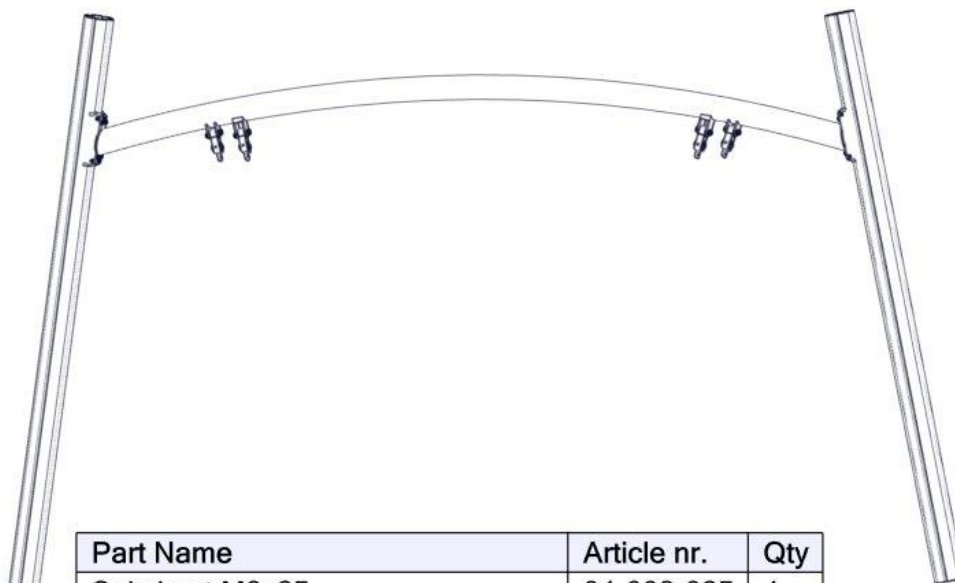

Montering av lekeapparatet / Assembly instructions / Montering av lekredskapet

Se på hovedmontering for posisjon
Look at main assembly for position
Titta på hovudmontering för position