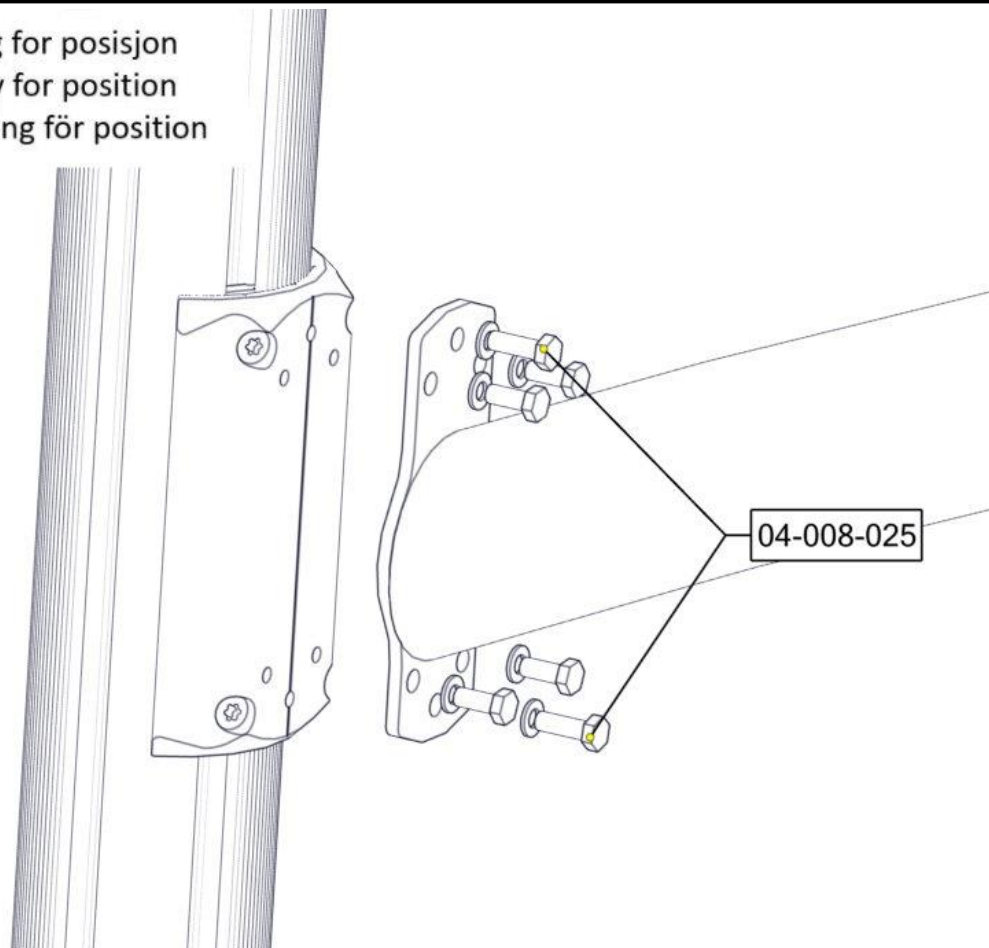

Part Name	Article nr.	Qty
Sekskant M8x25	04-008-025	4
Sekskant M8x20	04-008-020	8
Huske overligger bue UFO m/ lager	07-200-138	1
Skive M8	04-050-008	12

Se på hovedmontering for posisjon
Look at main assembly for position
Titta på hovudmontering för position