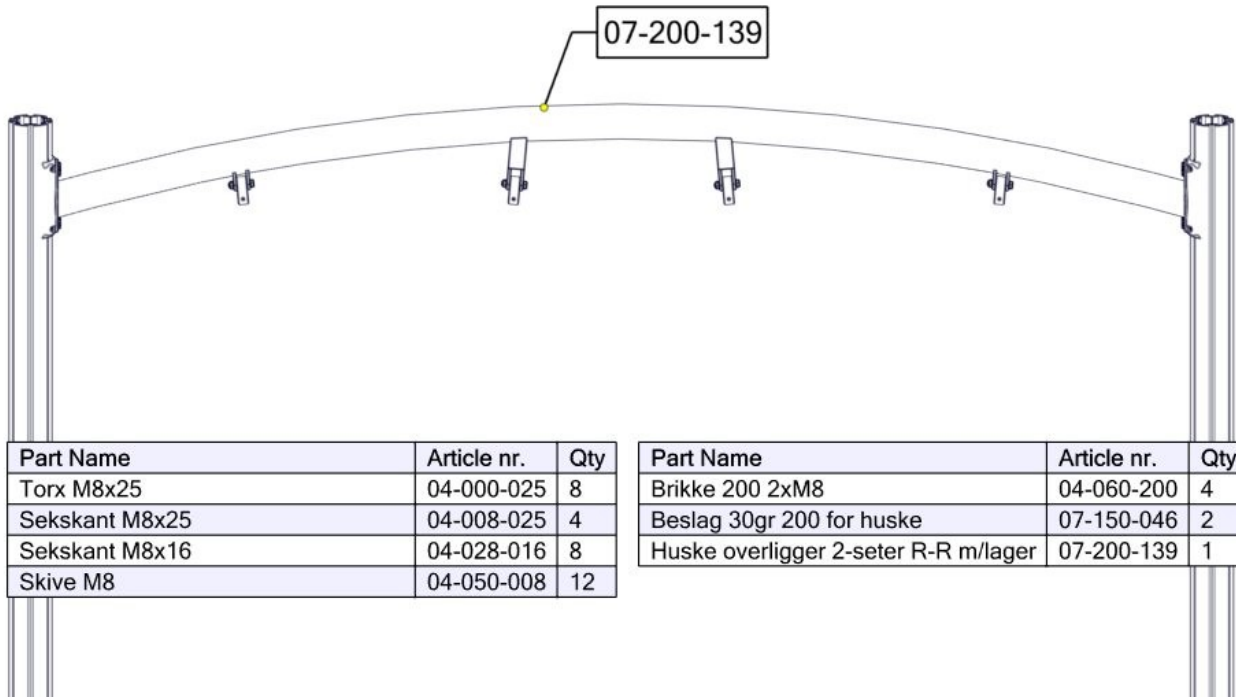

Montering av lekeapparatet / Assembly instructions / Montering av lekredskapet

Se på hovedmontering for posisjon
Look at main assembly for position
Titta på hovudmontering för position