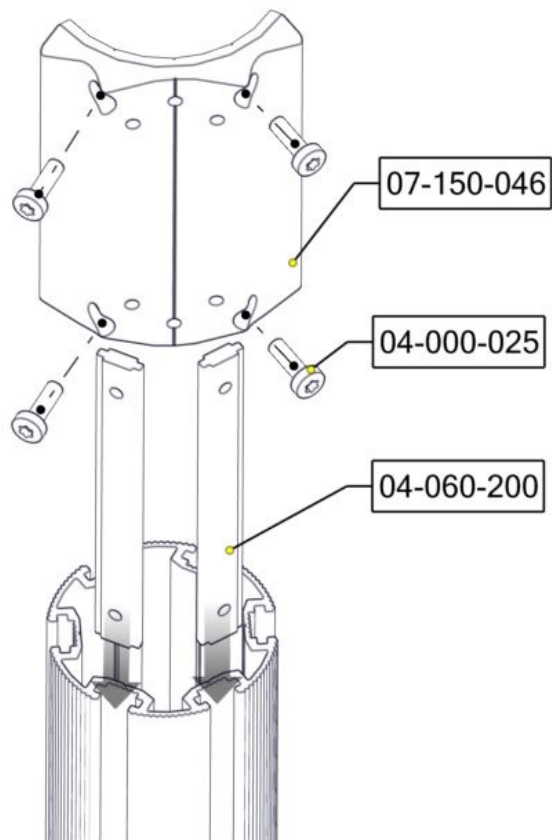

**søve**

Søve AB
EA Rosengrensgatan 32
421 31 Västra Frölunda
Phone: +46 (0)31 773 97 00
www.sove.se

Boltepakker for / Boltpackage for / Bultpaket för		Sign. _____		
Huske overligger bue 2-seter 07-200-139K Rød	Navn	Artnr/ dimensjon	Ant	Lev
	Huske overligger 2-seter R-R m/lager Rød	07-200-139	1	
	Beslag 30gr L=200 4hull For huske	07-150-046	2	
	Brikke 200 2xM8	04-060-200	4	
	Torx M8x25	04-000-025	8	
	Skive M8	04-050-008	12	
	Sekskant M8x25 Sekskant M8x16	04-008-025 04-028-016	4 8	

Montering av lekeapparatet / Assembly instructions / Montering av lekredskapet

Se på hovedmontering for posisjon
 Look at main assembly for position
 Titta på hovudmontering för position

Se på hovedmontering for posisjon
 Look at main assembly for position
 Titta på hovudmontering för position

Montering av lekeapparatet / Assembly instructions / Montering av lekredskapet

Se på hovedmontering for posisjon
Look at main assembly for position
Titta på hovudmontering för position

Boltepakker for / Boltpackage for / Bultpaket för		Sign. _____		
Huske overligger bue 2-seter 07-200-139K Rød	Navn	Artnr/ dimensjon	Ant	Lev
	Huske overligger 2-seter R-R m/lager Rød	07-200-139	1	
	Beslag 30gr L=200 4hull For huske	07-150-046	2	
	Brikke 200 2xM8	04-060-200	4	
	Torx M8x25	04-000-025	8	
	Skive M8	04-050-008	12	
	Sekskant M8x25	04-008-025	4	
	Sekskant M8x16	04-028-016	8	