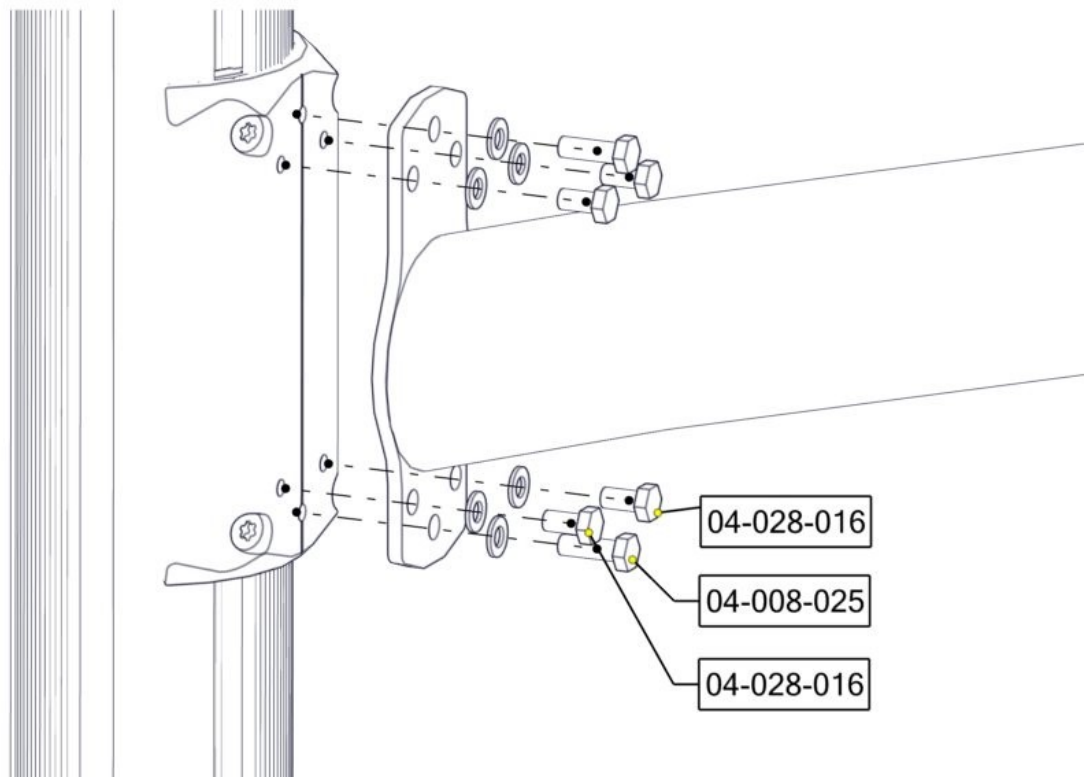

Montering av lekeapparatet / Assembly instructions / Montering av lekredskapet

Se på hovedmontering for posisjon
 Look at main assembly for position
 Titta på hovudmontering för position

Se på hovedmontering for posisjon
 Look at main assembly for position
 Titta på hovudmontering för position

Montering av lekeapparatet / Assembly instructions / Montering av lekredskapet

Se på hovedmontering for posisjon
Look at main assembly for position
Titta på hovudmontering för position

Boltepakker for / Boltpackage for / Bultpaket för		Sign. _____		
Huske overligger bue 2-seter 07-200-139K Rød	Navn	Artnr/ dimensjon	Ant	Lev
	Huske overligger 2-seter R-R m/lager Rød	07-200-139	1	
	Beslag 30gr L=200 4hull For huske	07-150-046	2	
	Brikke 200 2xM8	04-060-200	4	
	Torx M8x25	04-000-025	8	
	Skive M8	04-050-008	12	
	Sekskant M8x25	04-008-025	4	
	Sekskant M8x16	04-028-016	8	