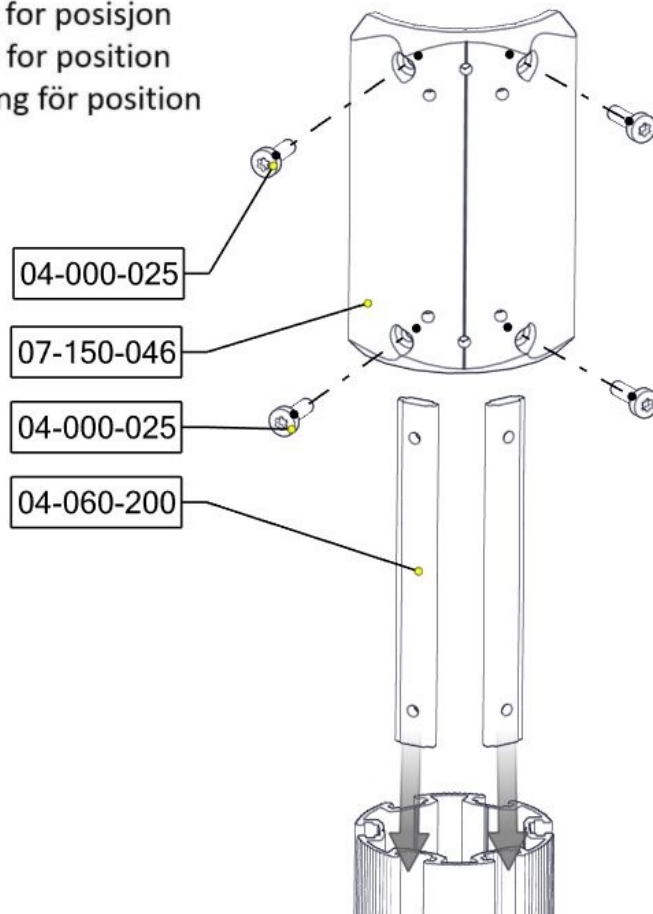

Montering av lekeapparatet / Assembly instructions / Montering av lekredskapet

Se på hovedmontering for posisjon
Look at main assembly for position
Titta på hovudmontering för position