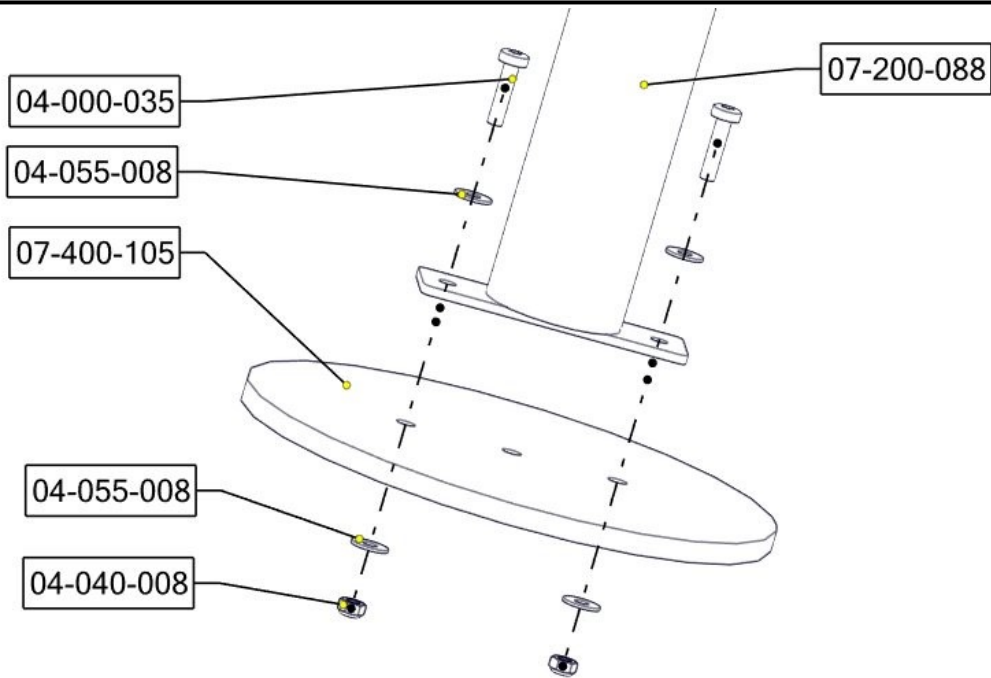

**sove**

Søve AB
EA Rosengrensgatan 32
421 31 Västra Frölunda
Phone: +46 (0)31 773 97 00
www.sove.se

Boltepakker for / Boltpackage for / Bultpaket för		Sign. _____.		
Støttebein huskestativ 6kant 07-200-140K Rød	Navn	Artnr/ dimensjon	Ant	Lev
	Støttebein for huskestativ buet Rød	07-200-088	1	
	Beslag 30gr L=200 4hull For huske	07-150-046	1	
	Brikke 200 2xM8	04-060-200	2	
	Torx M8x25	04-000-025	4	
	Torx M8x35	04-000-035	2	
	Skive M8	04-050-008	4	
	Skive M8 Stor	04-055-008	4	
	Sekskant M8x25	04-008-025	2	
	Sekskant M8x16	04-028-016	2	

Montering av lekeapparatet / Assembly instructions / Montering av lekredskapet

Part Name	Article nr.	Qty
Torx M8x35	04-000-035	2
Låsemutter M8	04-040-008	2
Skive M8 stor	04-055-008	4

Part Name	Article nr.	Qty
Stottebein huskestativ	07-200-088	1
Fundament Rune HOH 120	07-400-105	1