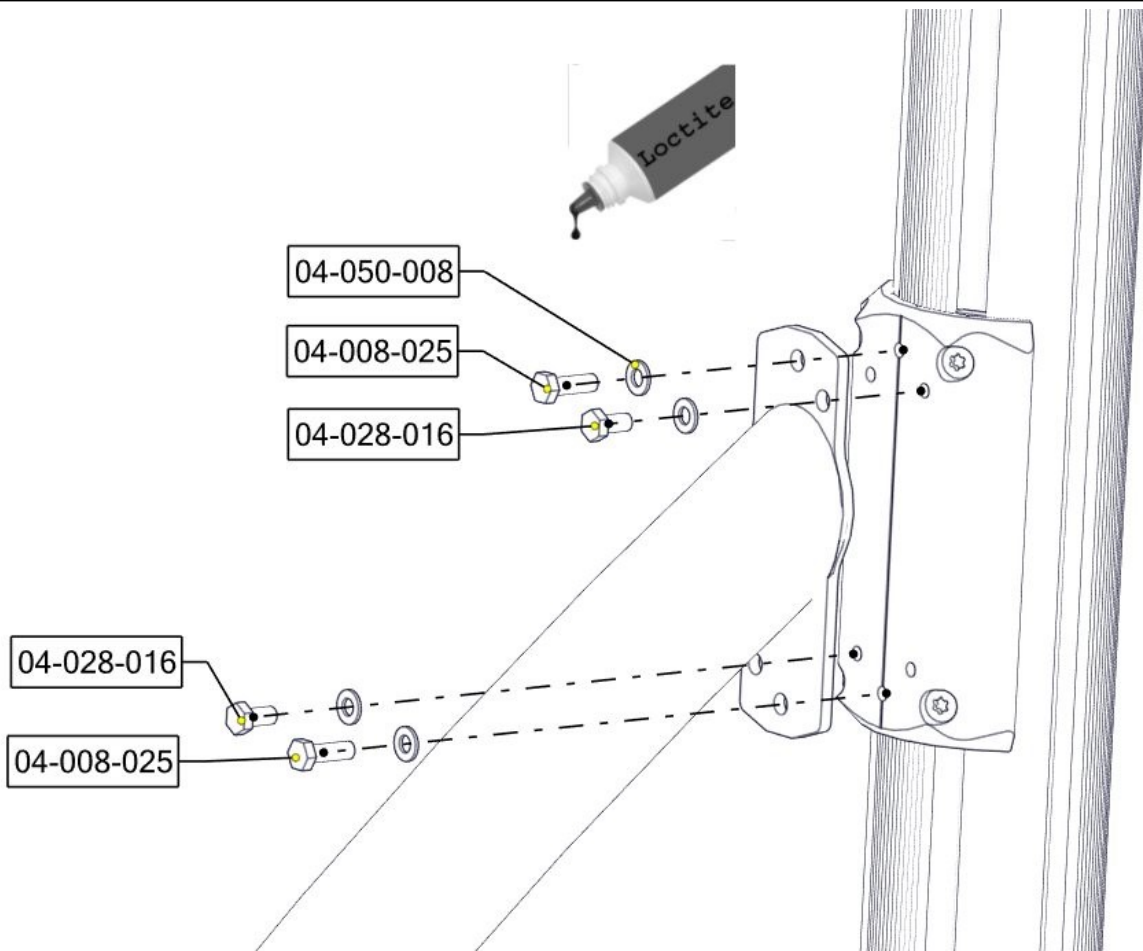

Montering av lekeapparatet / Assembly instructions / Montering av lekredskapet

Se på hovedmontering for posisjon
Look at main assembly for position
Titta på hovudmontering för position