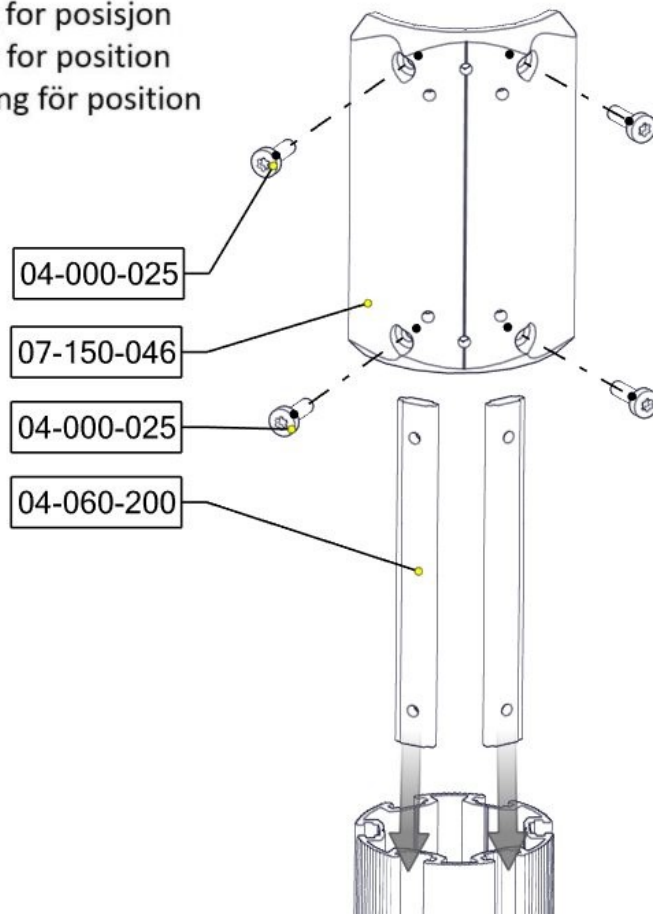

Montering av lekeapparatet / Assembly instructions / Montering av lekredskapet

Se på hovedmontering for posisjon
Look at main assembly for position
Titta på hovudmontering för position