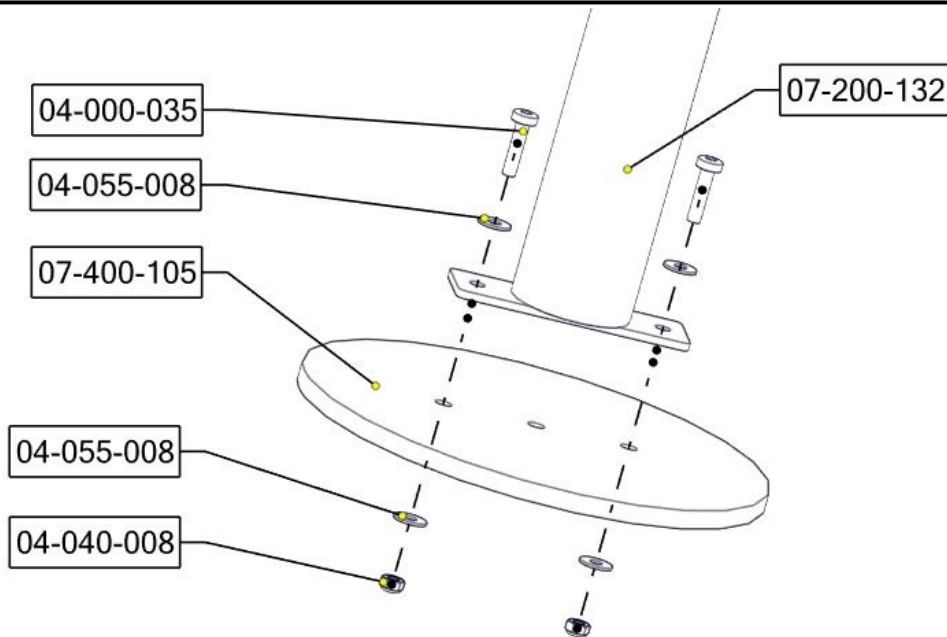

Montering av lekeapparatet / Assembly instructions / Montering av lekredskapet