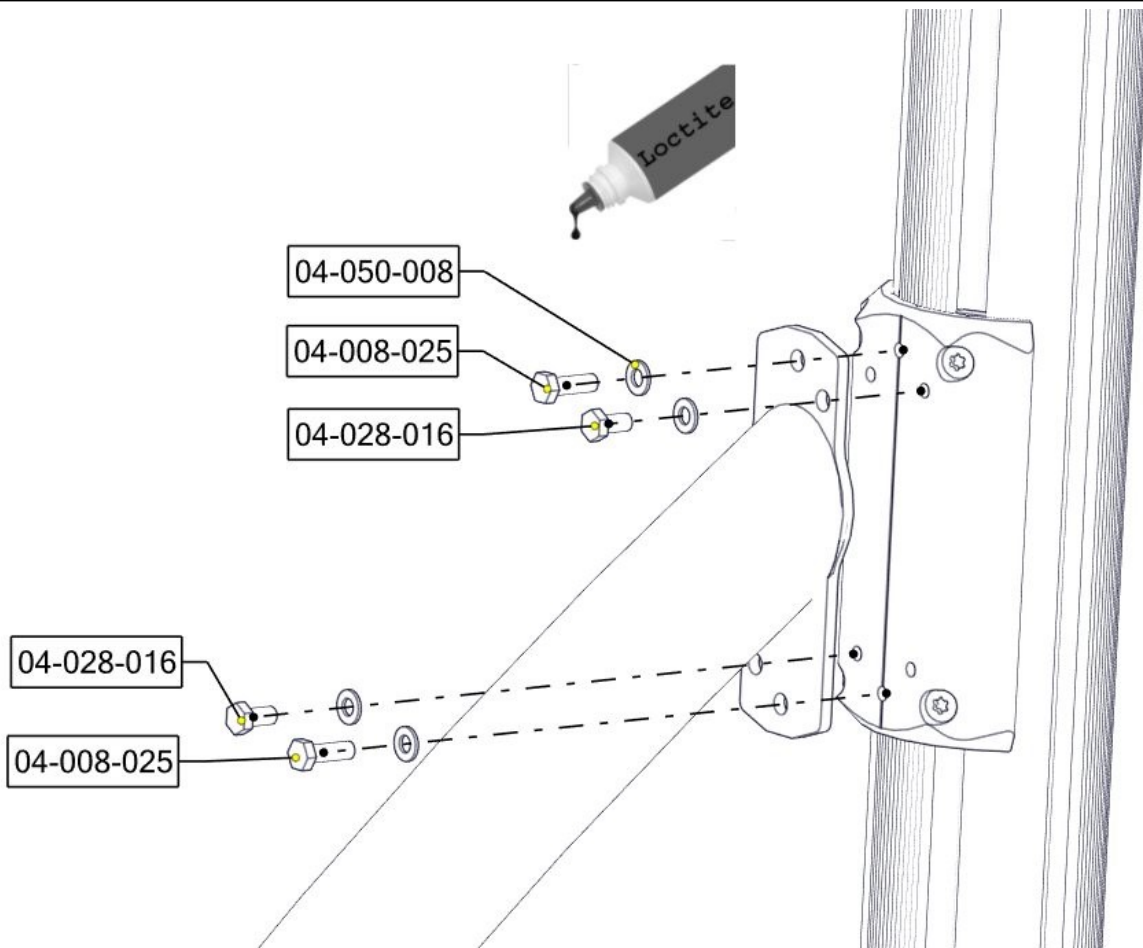

Montering av lekeapparatet / Assembly instructions / Montering av lekredskapet

Se på hovedmontering for posisjon
Look at main assembly for position
Titta på hovudmontering för position