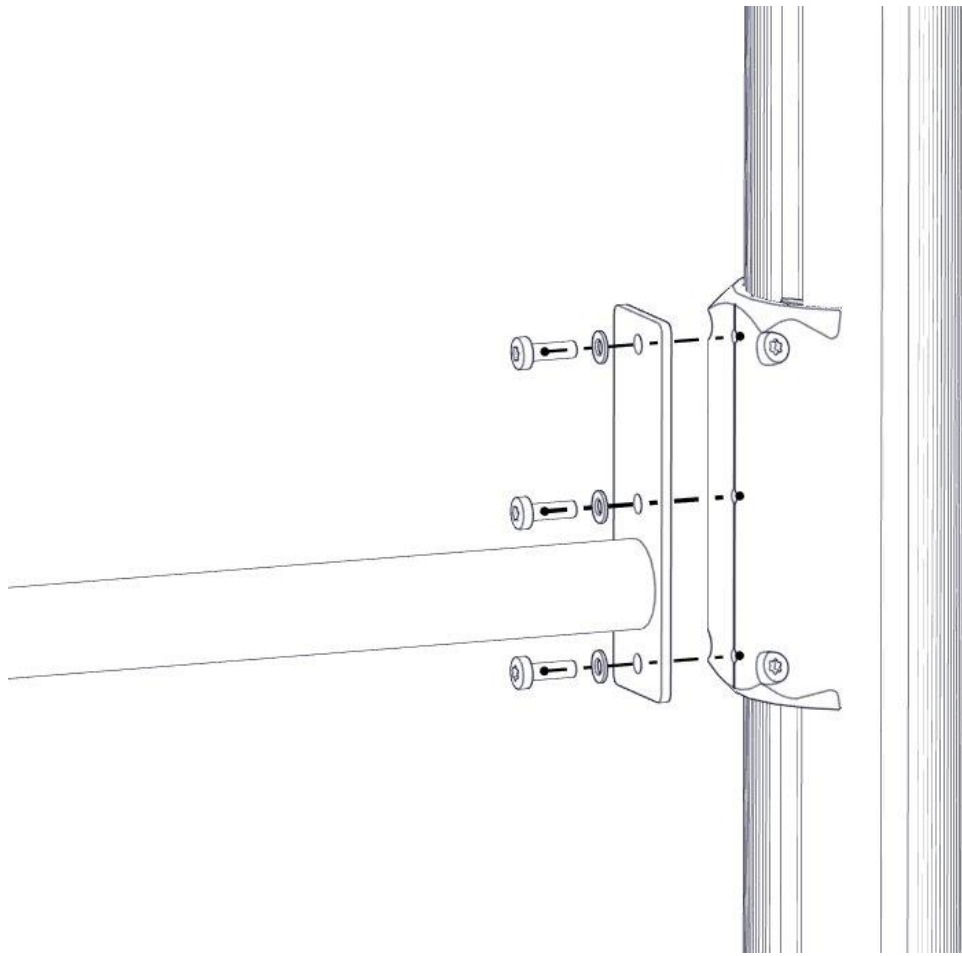

Montering av lekeapparatet / Assembly instructions / Montering av lekredskapet

Se på hovedmontering for posisjon
 Look at main assembly for position
 Titta på hovudmontering för position

nr	PartName	Artnr	Antall
1	Workout_ror44 L=2160	07-200-151	1
2	Brikke 200 2xM8	04-060-200	4
3	Skive M8	04-050-008	6
4	Torx M8x25	04-000-025	14
5	Beslag 30gr 200 4xhull 3xM8	07-150-048	2

Montering av lekeapparatet / Assembly instructions / Montering av lekredskapet

Boltepakker for / Boltpackage for / Bultpaket för

Sign. _____

Workout rør Ø44 L=2160 07-200-151K	Navn	Artnr/ dimensjon	Ant	Lev
	Workout rør Ø44 L=2160 Grønn	07-200-151	1	
	Brikke 200 3xM8	04-060-201	4	
	Torx M8x25	04-000-025	14	
	Skive M8	04-050-008	6	
	Beslag 30gr 200 4x hull 3xM8 Workout	07-150-048	2	