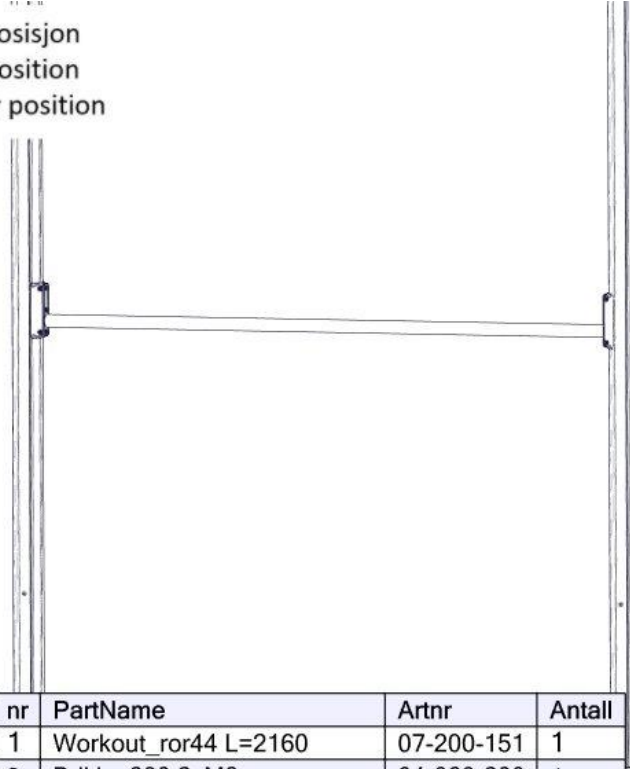

Montering av lekeapparatet / Assembly instructions / Montering av lekredskapet

Se på hovedmontering for posisjon
Look at main assembly for position
Titta på hovudmontering för position

nr	PartName	Artnr	Antall
1	Workout_ror44 L=2160	07-200-151	1
2	Brikke 200 2xM8	04-060-200	4
3	Skive M8	04-050-008	6
4	Torx M8x25	04-000-025	14
5	Beslag 30gr 200 4xhull 3xM8	07-150-048	2