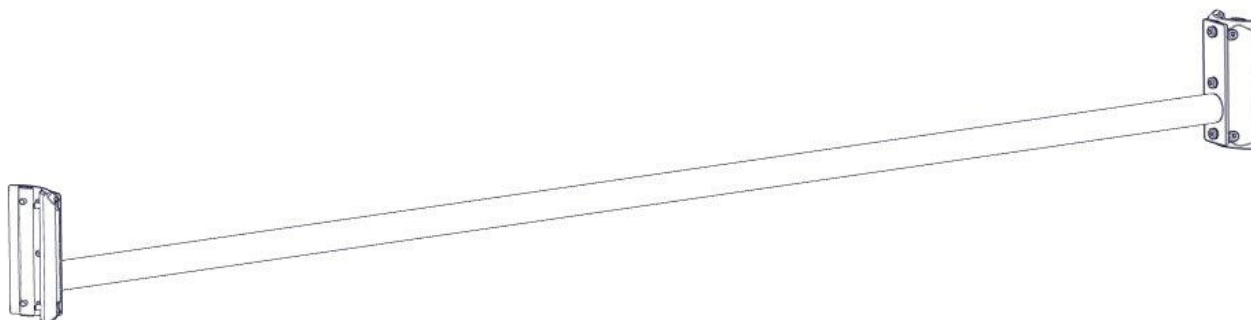

**Monteringsanvisning****Assembly Instructions****Monteringsanvisning**

Produkt nr. / Product no. / Produkt nr.

07-200-151K**Grønn**

Ord. nr. _____

Dato. _____

Sign. _____

**søve**

Søve AS
Grønnvoldveien 290
3830 Ulefoss - Norway
Tlf: +47 35 94 65 65
www.sove.no

**søve**

Søve AB
EA Rosengrensgatan 32
421 31 Västra Frölunda
Phone: +46 (0)31 773 97 00
www.sove.se

Boltepakker for / Boltpackage for / Bultpaket för

Sign. _____

Workout rør Ø44 L=2160 07-200-151K	Navn	Artnr/ dimensjon	Ant	Lev
	Workout rør Ø44 L=2160 Grønn	07-200-151	1	
	Brikke 200 3xM8	04-060-201	4	
	Torx M8x25	04-000-025	14	
	Skive M8	04-050-008	6	
	Beslag 30gr 200 4x hull 3xM8 Workout	07-150-048	2	