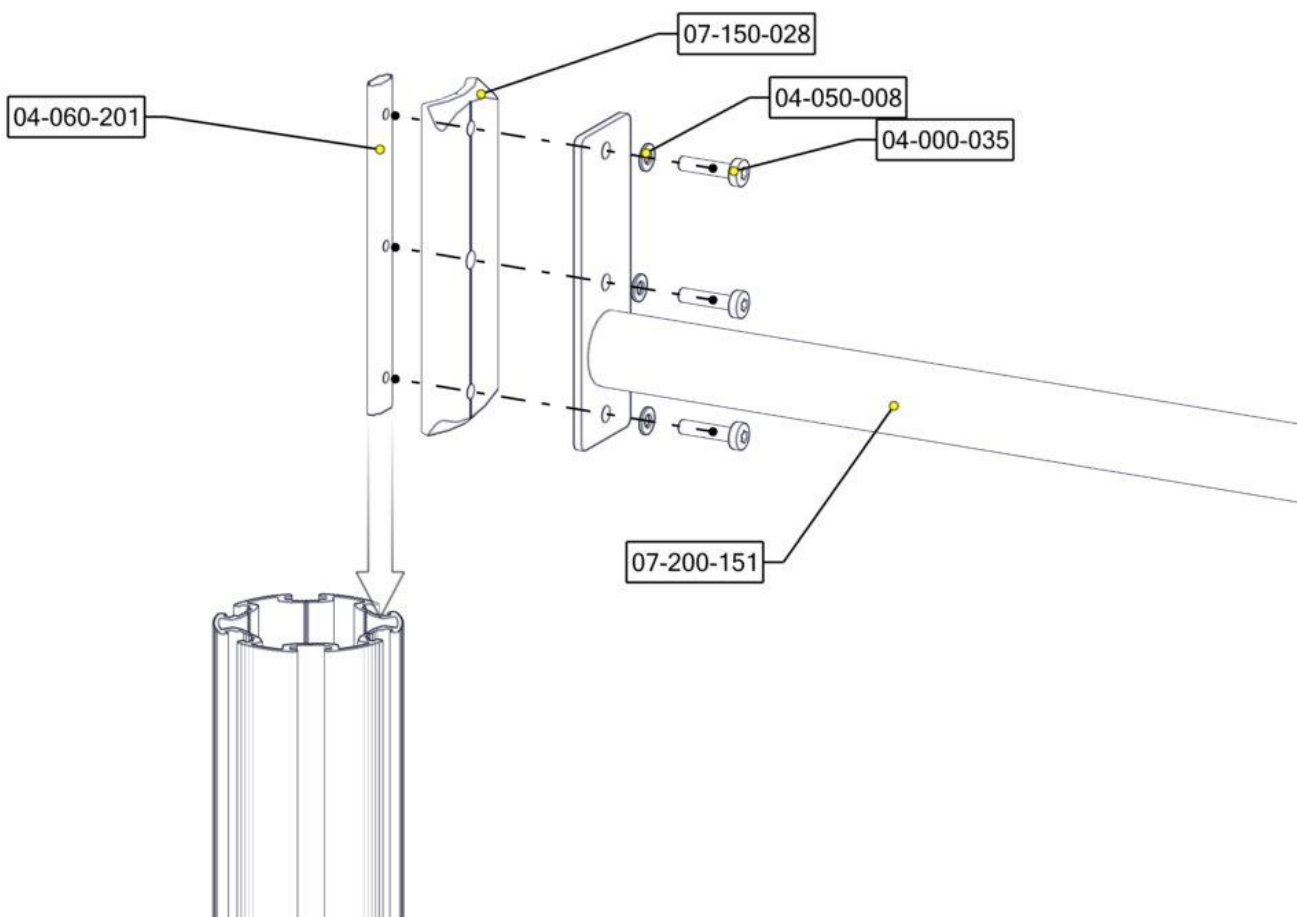

**Boltepakker for / Boltpackage for / Bultpaket för**

Sign. \_\_\_\_\_

Workout rør Ø 44 L=2286 0gr 07-200-152K	Navn	Artnr/dimensjon	Ant	Lev
	Workout rør Ø 44 L=2286 Grønn	07-200-151	1	
	Beslag 0gr L=200 3x hull	07-150-028	2	
	Brikke 200 3xM8	04-060-201	2	
	Torx M8x35	04-000-035	6	
	Skive M8	04-050-008	6	

## Montering av lekeapparatet / Assembly instructions / Montering av lekredskapet

Se på hovedmontering for posisjon  
 Look at main assembly for position  
 Titta på hovudmontering för position

nr	PartName	Artnr	Antall
1	Beslag 0gr 200 3 hull for workout	07-150-028	2
2	Brikke 200 3XM8	04-060-201	2
3	Skive M8	04-050-008	4
4	Torx M8x35	04-000-035	6
5	Workout_ror44 L=2160	07-200-151	1

**Boltepakker for / Boltpackage for / Bultpaket för**

Sign. \_\_\_\_\_

Workout rør Ø 44 L=2160 0gr 07-200-152K	Navn	Artnr/dimensjon	Ant	Lev
	Workout rør Ø 44 L=2160 Grønn	07-200-151	1	
	Beslag 0gr L=200 3x hull	07-150-028	2	
	Brikke 200 3xM8	04-060-201	2	
	Torx M8x35	04-000-035	6	
	Skive M8	04-050-008	6	