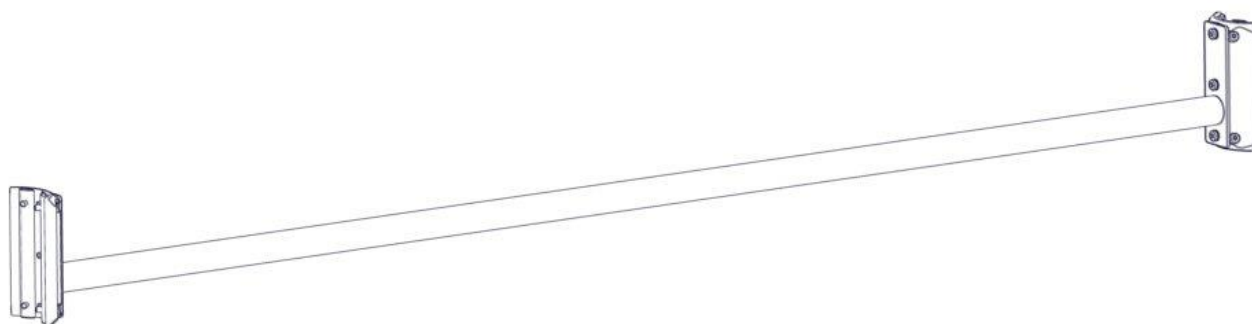

**Monteringsanvisning****Assembly Instructions****Monteringsanvisning**

Produkt nr. / Product no. / Produkt nr.

07-200-153K**Sort**

Ord. nr. _____

Dato. _____

Sign. _____

**søve**

Søve AS
Grønnvoldveien 290
3830 Ulefoss - Norway
Tlf: +47 35 94 65 65
www.sove.no

**søve**

Søve AB
EA Rosengrensgatan 32
421 31 Västra Frölunda
Phone: +46 (0)31 773 97 00
www.sove.se

Boltepakker for / Boltpackage for / Bultpaket för

Sign. _____

Workout rør Ø44 L=2160 07-200-153K	Navn	Artnr/ dimensjon	Ant	Lev
	Workout rør Ø44 L=2160 Sort	07-200-150	1	
	Brikke 200 2xM8	04-060-200	4	
	Torx M8x25	04-000-025	14	
	Skive M8	04-050-008	6	
	Beslag 30gr 200 4x hull 3xM8 Workout	07-150-048	2	