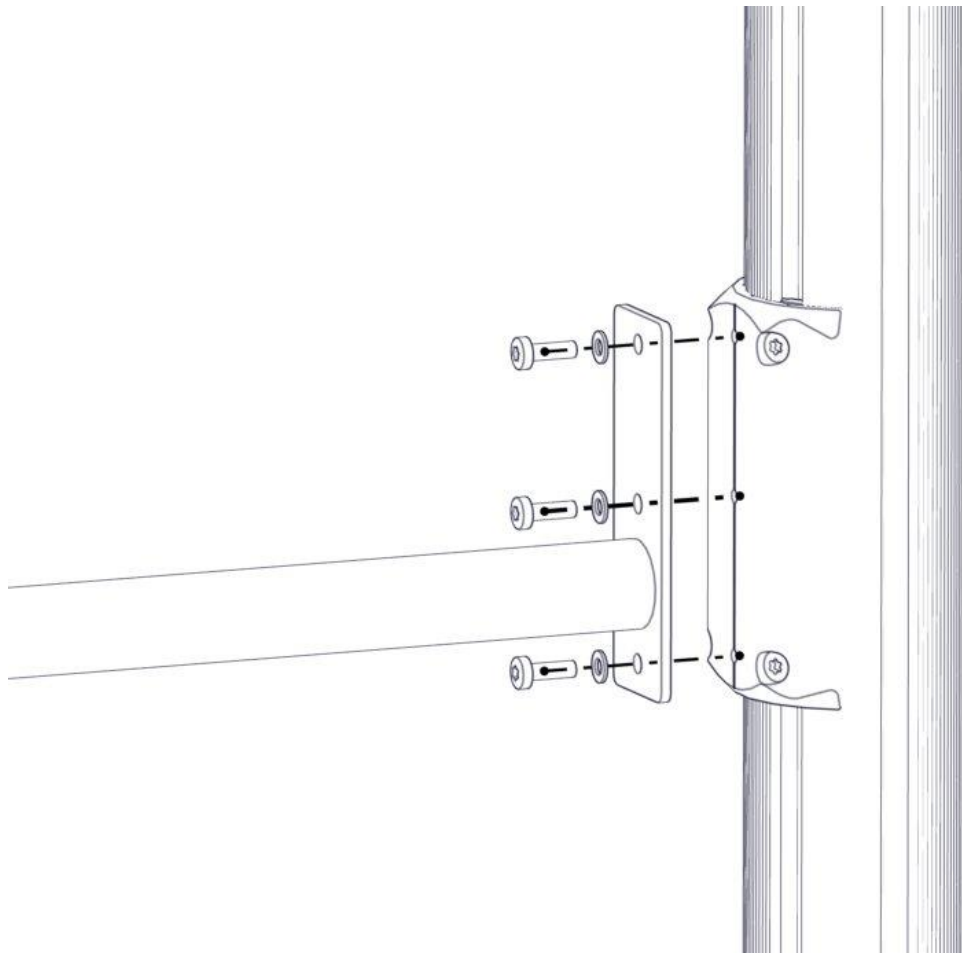

Montering av lekeapparatet / Assembly instructions / Montering av lekredskapet

Se på hovedmontering for posisjon
 Look at main assembly for position
 Titta på hovudmontering för position

nr	PartName	Artnr	Antall
1	Workout_ror44 L=2160	07-200-150	1
2	Brikke 200 2xM8	04-060-200	4
3	Skive M8	04-050-008	6
4	Torx M8x25	04-000-025	14
5	Beslag 30gr 200 4xhull 3xM8	07-150-048	2

Montering av lekeapparatet / Assembly instructions / Montering av lekredskapet

Boltepakker for / Boltpackage for / Bultpaket för

Sign. _____

Workout rør Ø44 L=2160 07-200-153K	Navn	Artnr/ dimensjon	Ant	Lev
	Workout rør Ø44 L=2160 Sort	07-200-150	1	
	Brikke 200 2xM8	04-060-200	4	
	Torx M8x25	04-000-025	14	
	Skive M8	04-050-008	6	
	Beslag 30gr 200 4x hull 3xM8 Workout	07-150-048	2	