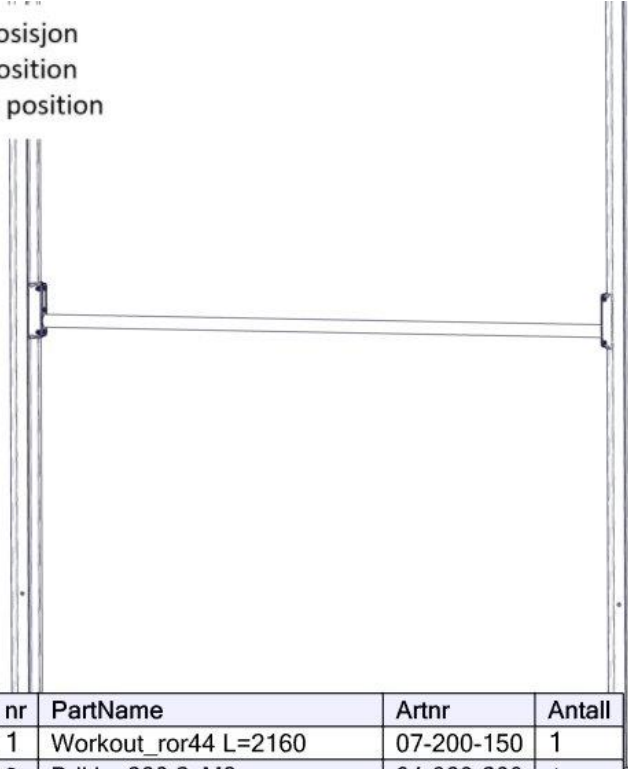

Montering av lekeapparatet / Assembly instructions / Montering av lekredskapet

Se på hovedmontering for posisjon
Look at main assembly for position
Titta på hovudmontering för position

nr	PartName	Artnr	Antall
1	Workout_ror44 L=2160	07-200-150	1
2	Brikke 200 2xM8	04-060-200	4
3	Skive M8	04-050-008	6
4	Torx M8x25	04-000-025	14
5	Beslag 30gr 200 4xhull 3xM8	07-150-048	2