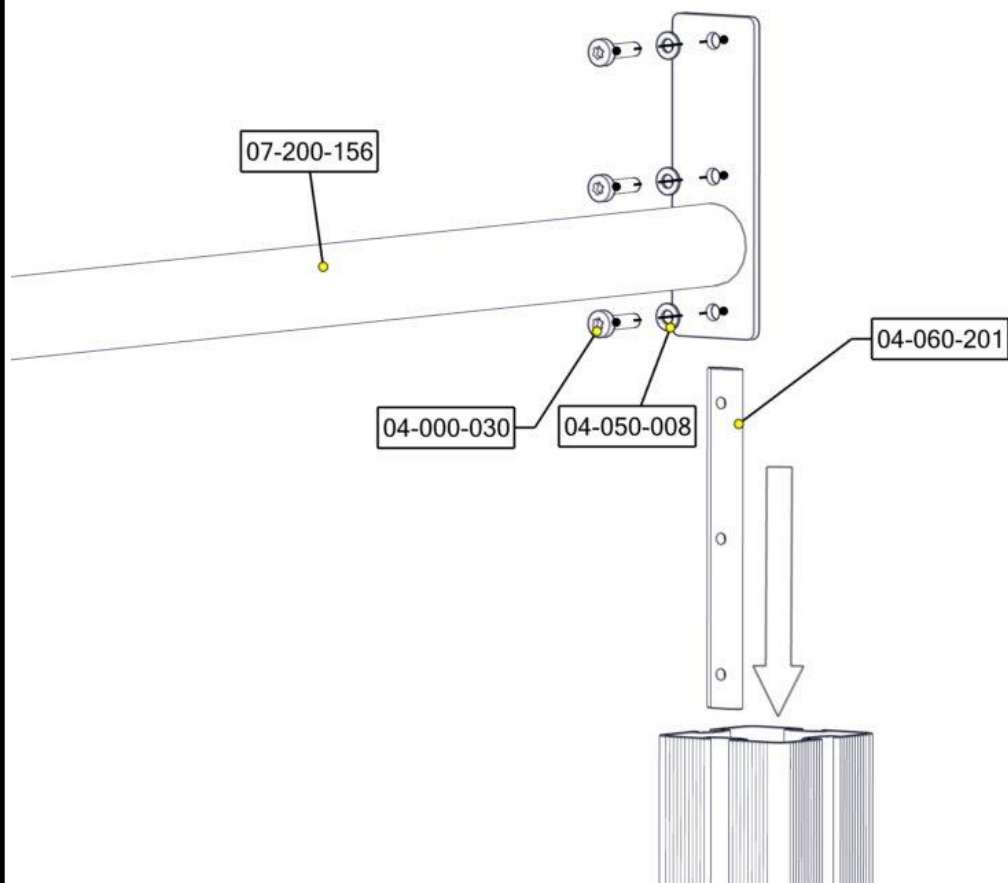

**søve**

Søve AB
EA Rosengrensgatan 32
421 31 Västra Frölunda
Phone: +46 (0)31 773 97 00
www.sove.se

Boltepakker for / Boltpackage for / Bultpaket för

Sign. _____

Rekkverk senior rør Ø48,3 07-200-156K	Navn	Artnr/ dimensjon	Ant	Lev
	Rekkverk rør Ø48,3 L=3000 Gul	07-200-156	1	
	Brikke 200 3xM8	04-060-201	2	
	Torx M8x30	04-000-030	6	
	Skive M8	04-050-008	6	

Montering av lekeapparatet / Assembly instructions / Montering av lekredskapet

Se på hovedmontering for posisjon
 Look at main assembly for position
 Titta på hovudmontering för position

Part Name	Article nr.	Qty
Brikke 200 3XM8	04-060-201	2
Ror 3m senior	07-200-156	1
Skive M8	04-050-008	6

Part Name	Article nr.	Qty
Torx M8x30	04-000-030	6

Boltepakker for / Boltpackage for / Bultpaket för

Sign. _____

Rekkverk senior rør Ø48,3 07-200-156K	Navn	Artnr/ dimensjon	Ant	Lev
	Rekkverk rør Ø48,3 L=3000 Gul	07-200-156	1	
	Brikke 200 3xM8	04-060-201	2	
	Torx M8x30	04-000-030	6	
	Skive M8	04-050-008	6	