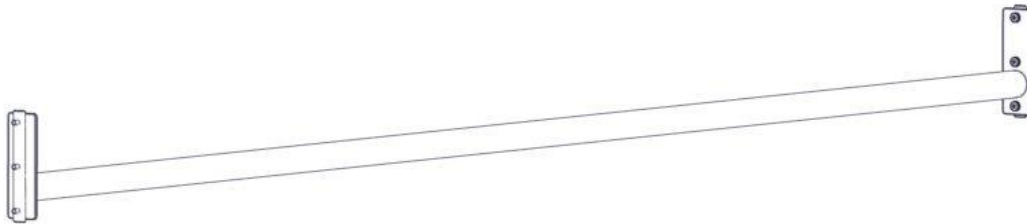

**Monteringsanvisning****Assembly Instructions****Monteringsanvisning**

Produkt nr. / Product no. / Produkt nr.

07-200-156K**Gul**

Ord. nr. _____

Dato. _____

Sign. _____

**søve**

Søve AS
Grønnvoldveien 290
3830 Ulefoss - Norway
Tlf: +47 35 94 65 65
www.sove.no

**søve**

Søve AB
EA Rosengrensgatan 32
421 31 Västra Frölunda
Phone: +46 (0)31 773 97 00
www.sove.se

Boltepakker for / Boltpackage for / Bultpaket för

Sign. _____

Rekkverk senior rør Ø48,3 07-200-156K	Navn	Artnr/ dimensjon	Ant	Lev
	Rekkverk rør Ø48,3 L=3000 Gul	07-200-156	1	
	Brikke 200 3xM8	04-060-201	2	
	Torx M8x30	04-000-030	6	
	Skive M8	04-050-008	6	

Montering av lekeapparatet / Assembly instructions / Montering av lekredskapet

Se på hovedmontering for posisjon
 Look at main assembly for position
 Titta på hovudmontering för position

Part Name	Article nr.	Qty
Brikke 200 3XM8	04-060-201	2
Ror 3m senior	07-200-156	1
Skive M8	04-050-008	6

Part Name	Article nr.	Qty
Torx M8x30	04-000-030	6

Boltepakker for / Boltpackage for / Bultpaket för

Sign. _____

Rekkverk senior rør Ø48,3 07-200-156K	Navn	Artnr/ dimensjon	Ant	Lev
	Rekkverk rør Ø48,3 L=3000 Gul	07-200-156	1	
	Brikke 200 3xM8	04-060-201	2	
	Torx M8x30	04-000-030	6	
	Skive M8	04-050-008	6	