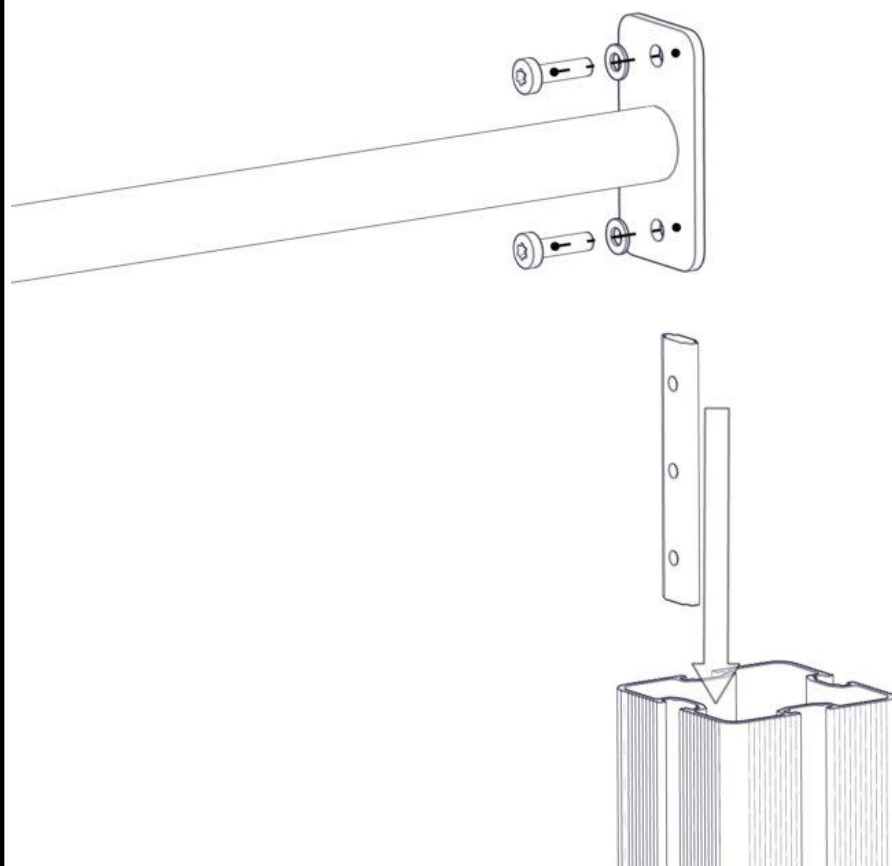

Montering av lekeapparatet / Assembly instructions / Montering av lekredskapet

Se på hovedmontering for posisjon
Look at main assembly for position
Titta på hovudmontering för position

Part Name	Article nr.	Qty
Brikke 120 3xM8	04-060-120	2
Rør Ø33 L=1000	07-200-157	1
Skive M8	04-050-008	4

Part Name	Article nr.	Qty
Torx M8x30	04-000-030	4