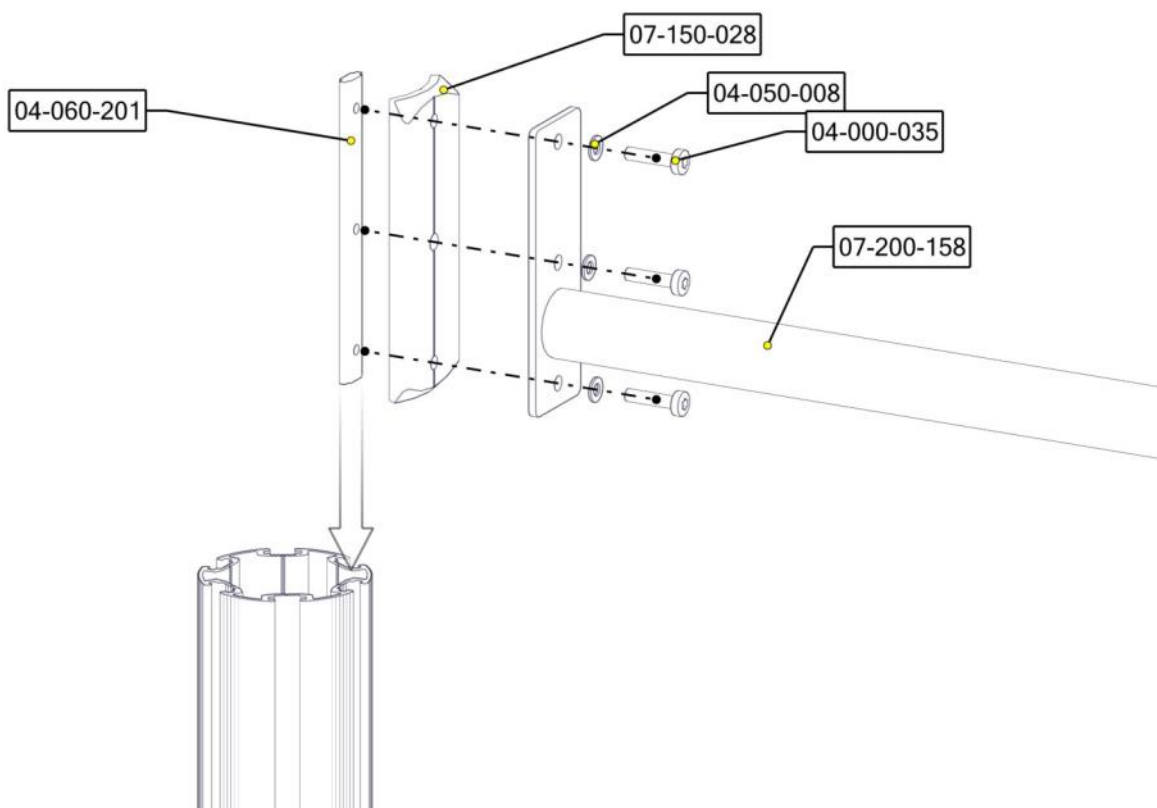

**søve**

Søve AB  
EA Rosengrensgatan 32  
421 31 Västra Frölunda  
Phone: +46 (0)31 773 97 00  
[www.sove.se](http://www.sove.se)

**Boltepakker for / Boltpackage for / Bultpaket för**

Sign. \_\_\_\_\_

Workout rør Ø 44 L=1270 0gr 07-200-158K	Navn	Artnr/dimensjon	Ant	Lev
	Workout rør Ø 44 L=1270 1 hull Sort	07-200-158	1	
	Beslag 0gr L=200 3x hull	07-150-028	2	
	Brikke 200 3xM8	04-060-201	2	
	Torx M8x35	04-000-035	6	
	Skive M8	04-050-008	6	

## Montering av lekeapparatet / Assembly instructions / Montering av lekredskapet

Se på hovedmontering for posisjon  
 Look at main assembly for position  
 Titta på hovudmontering for posisjon

Part Name	Article nr.	Qty
Beslag 0gr 200 3 hull for workout	07-150-028	2
Brikke 200 3XM8	04-060-201	2
Skive M8	04-050-008	6

Part Name	Article nr.	Qty
Torx M8x35	04-000-035	6
Workout_ror44 L=1400 med hull	07-200-158	1

**Boltepakker for / Boltpackage for / Bultpaket för**

Sign. \_\_\_\_\_

Workout rør Ø 44 L=1270 0gr 07-200-158K	Navn	Artnr/dimensjon	Ant	Lev
	Workout rør Ø 44 L=1270 1 hull Sort	07-200-158	1	
	Beslag 0gr L=200 3x hull	07-150-028	2	
	Brikke 200 3xM8	04-060-201	2	
	Torx M8x35	04-000-035	6	
	Skive M8	04-050-008	6	